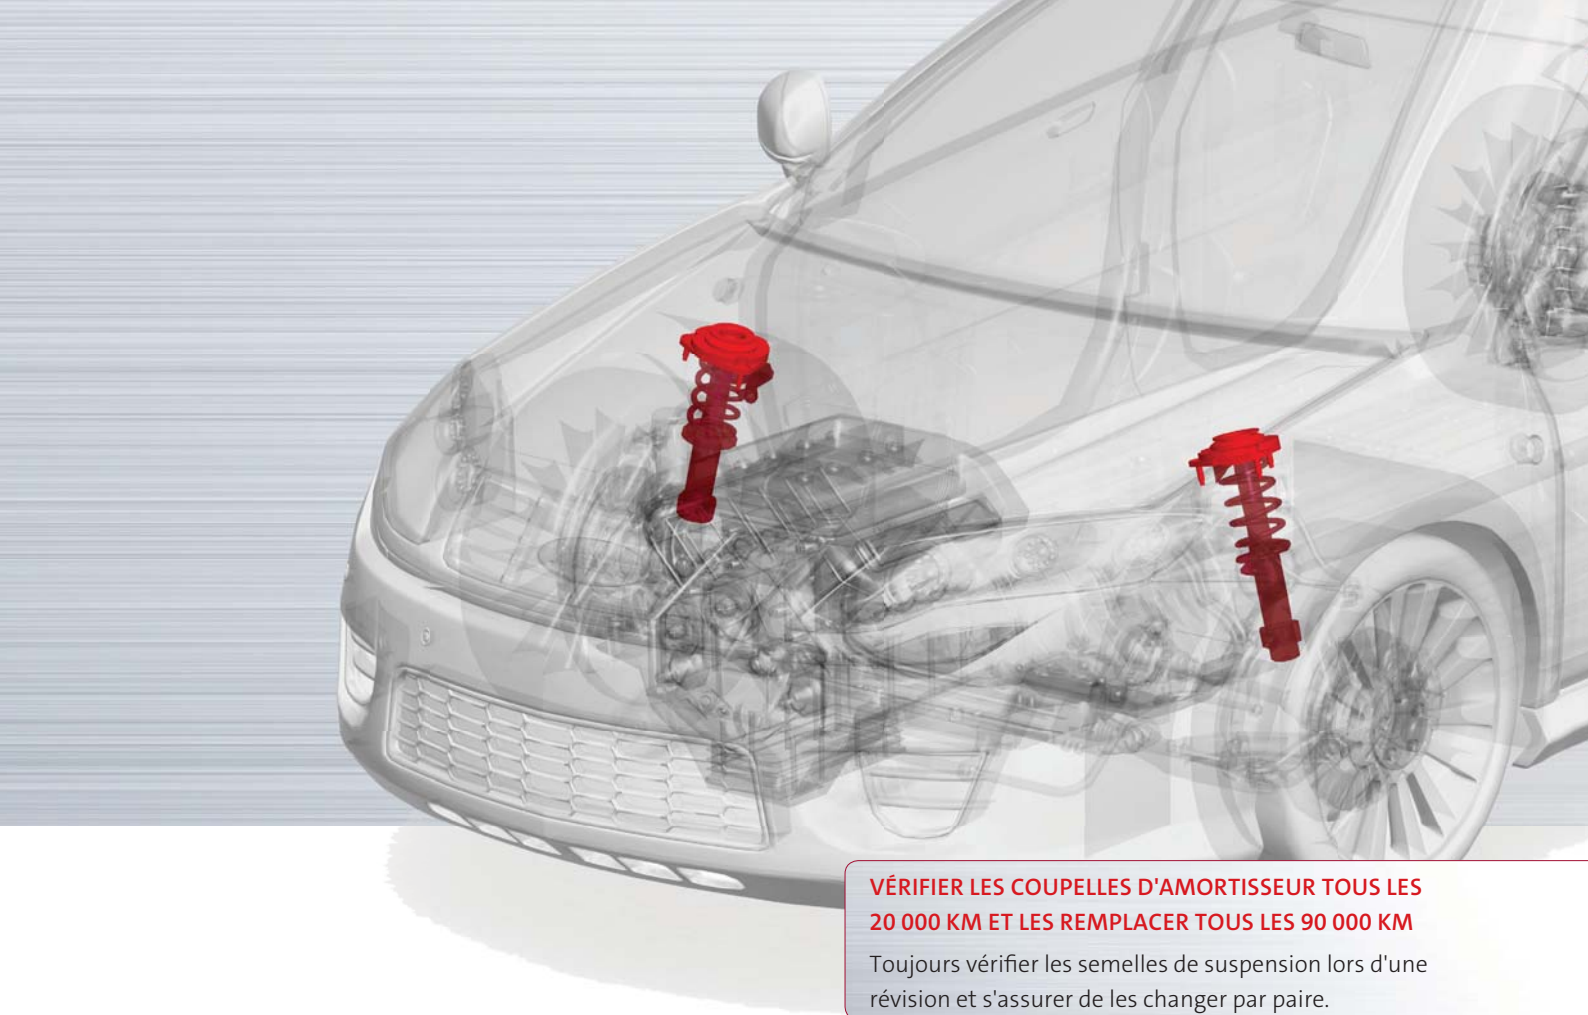

VÉRIFIER LES COUPELLES D'AMORTISSEUR TOUS LES 20 000 KM ET LES REMPLACER TOUS LES 90 000 KM

Toujours vérifier les semelles de suspension lors d'une révision et s'assurer de les changer par paire.