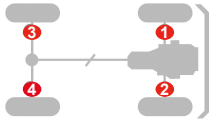

OPEL - Corsa D 07/06 -

Suspension | Federbein | Suspension | Sospensione

1.0	Z 10 XEP	07/06	BB	3	80001599		55 703 317
				4	80001600		55 703 318
				1/2		49417201	55703313...
				1/2		80001618	55 703 313...
1.0	A 10 XEP	07/06	BB	1/2		49417201	55703313...
				1/2		80001618	55 703 313...
1.2	Z 12 XEP	07/06	BB	3	80001599		55 703 317
				4	80001600		55 703 318
				1/2		49417201	55703313...
				1/2		80001618	55 703 313...
1.2	A 12 XEL, A 12 XER, Z 12 XEP	07/09	BB	1/2		49417201	55703313...
1.2 LPG	A 12 XER, Z 12 XEP	09/09	BB	1/2		80001618	55 703 313...
1.3 CDTI	A 13 DTC, Z 13 DTH, Z 13 DTJ	07/06	BB	3	80001599		55 703 317
				4	80001600		55 703 318
				1/2		49417201	55703313...
				1/2		80001618	55 703 313...
1.3 CDTI	A 13 DTC, A 13 DTE, A 13 DTR, Z 13 DTE, Z 13 DTH, Z 13 DTJ	07/06	BB	1/2		49417201	55703313...
				1/2		80001618	55 703 313...
1.4	Z 14 XEP	07/06	BB	3	80001599		55 703 317
				4	80001600		55 703 318
				1/2		49417201	55703313...
				1/2		80001618	55 703 313...
1.4	A 14 NEL, A 14 XEL, A 14 XER	09/09	BB	1/2		49417201	55703313...
				1/2		80001618	55 703 313...
1.4 LPG	Z 14 XEP	07/06	BB	3	80001599		55 703 317
				4	80001600		55 703 318
				1/2		49417201	55703313...
				1/2		80001618	55 703 313...
1.4 LPG	A 14 XEL	09/09	BB	3	80001599		55 703 317
				1/2		80001680	3 44 544...
				1/2		49417201	55703313...
				1/2		80001618	55 703 313...
1.6 Turbo	A 16 LEL, A 16 LER, B 16 LER, Z 16 LEL, Z 16 LER	02/07	BB	3	80001599		55 703 317
				4	80001600		55 703 318
				1/2		49417201	55703313...
				1/2		80001618	55 703 313...
1.6 Turbo	A 16 LES	06/11	BB	1/2		49417201	55703313...
				1/2		80001618	55 703 313...
1.7 CDTI	Z 17 DTR	07/06	BB	3	80001599		55 703 317
				4	80001600		55 703 318
				1/2		49417201	55703313...
				1/2		80001618	55 703 313...
1.7 CDTI	A 17 DTS	06/10	BB	1/2		49417201	55703313...
				1/2		80001618	55 703 313...