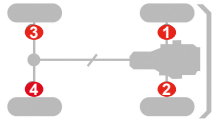

OE

SEAT - Ibiza II 03/93 - 02/02

Suspension | Federbein | Suspension | Sospensione

1.0	AAU	03/93 - 09/96	6K-TR 080 001 → → 6K-TR 080 000	1/2		80001633	7MO 412 331...
				1/2	21652281		7MO 412 331...
				1/2		21652902	357 412 331 AS
				1/2	80000231		191 412 331
				1/2		21652176	191 412 329
				3/4	21652964		191 512 335
				3/4	21652963		191 512 333
1.0 i	AER, ALD, ANV, AUC	09/96 - 02/02	→ 6K-X-399 999	1/2		21652902	357 412 331 AS
				1/2		80001633	7MO 412 331...
				1/2	21652281		7MO 412 331...
				1/2		21652176	191 412 329
				3/4	21652964		191 512 335
1.3 i	2G, AAV	03/93 - 08/99	→ 12/96 / → 6K-TR 080 000 → 08/94	1/2		21652176	191 412 329
				1/2	80000231		191 412 331
				3/4	21652963		191 512 333
				3/4	21652964		191 512 335
1.4	ANX	12/97 - 04/99	→ VS SZZZ6KZX-399999 → VS-SZZZ&KZX-399999	1/2		80001633	7MO 412 331...
				1/2	21652281		7MO 412 331...
1.4 i	ABD, AEX, AKK, AKV, ANW, APQ, AUD	09/93 - 02/02	→ 6K-TR 080 000 / ABD 6K-TR 080 001 → / ABD AEX / AKV → 6K-X-399 999	1/2	80000231		191 412 331
				1/2		21652176	191 412 329
				1/2	21652281		7MO 412 331...
				1/2		21652902	357 412 331 AS
				1/2	80001633		7MO 412 331...
				1/2	21652281		7MO 412 331...
				1/2		21652902	357 412 331 AS
				3/4	21652964		191 512 335
1.4 i 16V	AFH, AQQ, AUB	06/97 - 02/02	→ 6K-X-399 999	1/2		21652902	357 412 331 AS
				1/2		80001633	7MO 412 331...
				1/2	21652281		7MO 412 331...
				3/4	21652964		191 512 335
				3/4	21652963		191 512 333
1.6 i	ABU, AEE, ALM	03/93 - 02/02	6K-TR 080 001 → / AEE / ALM / 1F → 6K-TR 080 000 / ABU / 1F → 6K-X-399 999	1/2		80001633	7MO 412 331...
				1/2	21652281		7MO 412 331...
				1/2		21652902	357 412 331 AS
				1/2	80000231		191 412 331
				1/2		21652176	191 412 329
				3/4	21652964		191 512 335
1.6 i	1F	09/94 - 06/99	6K-TR080-001 →	1/2		21652176	191 412 329
				1/2		80001633	7MO 412 331...
				1/2	21652281		7MO 412 331...
1.6 i	AEH, AFT, AKL, APF, AUR	04/96 - 02/02	→ 12/96 → 6K-X-399 999	1/2	21652281		7MO 412 331...
				1/2		80001633	7MO 412 331...
				1/2		21652902	357 412 331 AS
				3/4	21652964		191 512 335
				3/4	21652963		191 512 333
1.8 i	ABS, ACC, ADZ	03/93 - 08/99	→ 6K-TR 080 000 / ABS 6K-TR 080 001 → / ADZ → 6K-X-399 999	1/2	80000231		191 412 331
				1/2		21652176	191 412 329
				1/2	21652281		7MO 412 331...
				1/2		80001633	7MO 412 331...
				1/2		21652902	357 412 331 AS
				3/4	21652964		191 512 335
1.8 i 16V	ADL	11/93 - 08/96	→ 6K-ZR 082 400 6K-TR 082 401 → / 6K-ZR 599 965 →	1/2		21652176	191 412 329
				1/2	80000231		191 412 331
				1/2	21652281		7MO 412 331...
				1/2		21652902	357 412 331 AS
				1/2		80001633	7MO 412 331...
				3/4	21652964		191 512 335
1.9 D	1Y	04/93 - 08/96	6K-TR 080 001 → → 6K-TR 080 000	1/2		80001633	7MO 412 331...
				1/2	21652281		7MO 412 331...
				1/2		21652902	357 412 331 AS
				1/2	80000231		191 412 331
				1/2		21652176	191 412 329
				3/4	21652963		191 512 333