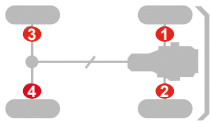

SUBARU - Legacy II Station Wagon 02/94 - 12/98

Suspension | Federbein | Suspension | Sospensione

2.0 i	EJ20 EMPI	09/94 - 11/98	↗ → 12/97	1/2		80001943	20320-AA-110...
2.0 i 4WD	EJ201, EJ20E	09/94 - 11/98	↗ → 12/97	3	80001935		20370-AC251...
				4	80001938		20370-AC241...
2.2 i 4WD	EJ22 EMPI	06/96 - 11/98	↗ → 12/97	1/2		80001943	20320-AA-110...
				3	80001935		20370-AC251...
				4	80001938		20370-AC241...
2.2 i 4WD	EJ22 EMPI	02/94 - 12/98	↗ → 12/97	1/2		80001943	20320-AA-110...
				3	80001935		20370-AC251...
				4	80001938		20370-AC241...
2.5 i 4WD	EJ25D	06/96 - 11/98	↗ → 12/97	3	80001935		20370-AC251...
				4	80001938		20370-AC241...
				1/2		80001943	20320-AA-110...