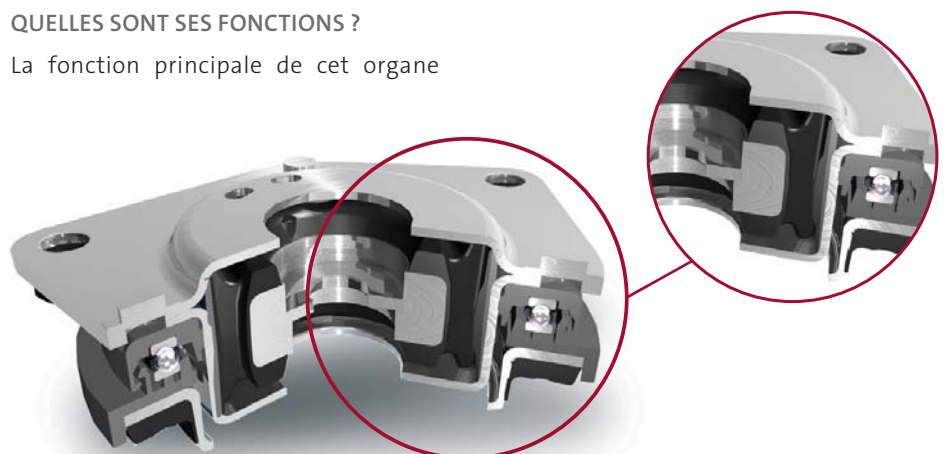

A L'INTÉRIEUR D'UNE SEMELLE DE SUSPENSION

Une coupelle d'amortisseur se compose de caoutchouc et d'éléments métalliques qui amortissent les chocs et réduisent les secousses, les bruits et les vibrations qui peuvent être perçus dans le véhicule. Lorsque le véhicule se déplace, les mouvements induits par l'état de la route poussent et tirent sur le bloc filtrant, ce qui sollicite les éléments caoutchouc qui doivent amortir les effets.

Sur de nombreuses semelles de suspension avant, le bloc comprend un roulement qui agit comme un pivot de direction. Il joue alors un rôle essentiel dans le maniement, le contrôle, l'alignement, le freinage et la direction du véhicule. Lorsqu'il s'use ou qu'il s'abîme,

les caractéristiques de maniement et de sécurité du véhicule sont affectées.

QUELLES SONT SES FONCTIONS ?

La fonction principale de cet organe

est d'agir comme un «amortisseur» qui élimine les vibrations indésirables transmises à l'intérieur du véhicule. Il fonctionne également comme point de pivot supérieur du système de direction, car le roulement agit sur la direction en douceur. La coupelle aide à maintenir le véhicule droit et stable durant le freinage et l'accélération et évite le balancement dans les virages. Dans certains cas, elle peut aussi être un élément d'alignement dans le réglage de l'alignement des roues. Elle peut même être une connexion cruciale entre la jambe de force et la carrosserie du véhicule.