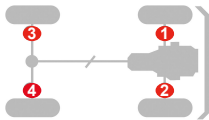

BMW - 3-Series Compact (E36) 03/94 - 08/00

Suspension | Federbein | Suspension | Sospensione

316 g	M43 B16 (164E2)	03/94 - 08/00	M 43	1/2		21653086	31 33 6 759 871...
				1/2		80001284	31 33 6 779 613...
				3/4	21653085		33 52 1 092 362
				3/4	80001464		33 52 6 772 864...
316 i	M43 B16 (164E2)	03/94 - 08/00		1/2		21653086	31 33 6 759 871...
				1/2		80001284	31 33 6 779 613...
				3/4	21653085		33 52 1 092 362
316 i	M43 B19 (194E1)	12/98 - 08/00	M 46	1/2		80001284	31 33 6 779 613...
				1/2		21653086	31 33 6 759 871...
				3/4	80001464		33 52 6 772 864...
318 tds	M41 D17 (174T1)	01/95 - 08/00		1/2		21653086	31 33 6 759 871...
318 ti	M42 B18 (184S1), M44 B19 (194S1)	11/94 - 08/00		1/2		80001284	31 33 6 779 613...
				3/4	21653085		33 52 1 092 362
323 ti	M52 B25 (25653)	08/97 - 08/00		3/4	80001464		33 52 6 772 864...