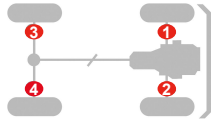

VW - Golf V / Variant / Plus 10/03 - 12/13

80000888

80001559

80001560

80001663