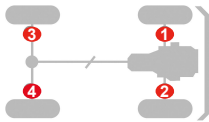

VOLVO - C70 I Cabriolet 03/98 - 10/05

Suspension | Federbein | Suspension | Sospensione

2.0	B 5204 T2	03/98 - 10/05		-	80001277		9461 728...
2.0 T	B 5204 T3, B 5204 T4	03/98 - 10/05		1/2		80001612	35461896...
2.3 T5	B 5234 T3	03/98 - 10/05	ex. BB	3/4	80000718		9461 524...
2.3 T5	B 5234 T9	07/02 - 10/05		-	80001277		9461 728...
2.4	B 5254 S	06/98 - 10/05		1/2		80001612	35461896...
2.4 T	B 5244 T, B 5244 T7, B 5254 T	03/98 - 10/05		-	80001277		9461 728...
				1/2		80001612	35461896...
			ex. BB	3/4	80000718		9461 524...