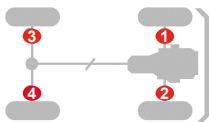

RENAULT - Twingo I 03/93 - 06/07