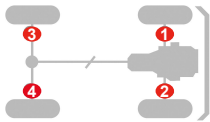

FORD - C-Max 02/07 - 09/10

Suspension | Federbein | Suspension | Sospensione

1.6	HWDA, HWDB, SHDA, SHDB, SHDC	02/07 - 09/10	→ 07/10		1/2		49358161	1 377 612
					1/2		49358129	1 508 111
1.6 TDCi	G8DA, G8DB, G8DD	02/07 - 09/10			1/2	80001566		3M51 3K155 FB...
					3/4	80001567		3M51 18A116 AB...
1.6 TDCi	GPDA, HHDA, HHDB	02/07 - 09/10	→ 07/10		1/2		49358161	1 377 612
					1/2		49358129	1 508 111
					1/2	80001566		3M51 3K155 FB...
					3/4	80001567		3M51 18A116 AB...
1.8	QQDA, QQDB	02/07 - 09/10			1/2		49358161	1 377 612
1.8 Flexifuel	Q7DA	02/07 - 09/10			1/2		49358129	1 508 111
1.8 TDCi	KKDA	02/07 - 09/10	→ 07/10		1/2			
					1/2	80001566		3M51 3K155 FB...
2.0	AODA, AODB, AODE, SYDA	02/07 - 09/10			3/4	80001567		3M51 18A116 AB...
2.0 TDCi	G6DA, G6DB, G6DD, G6DG, IXDA	02/07 - 09/10			3/4	80001567		3M51 18A116 AB...