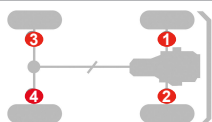

SKODA - Octavia I / Combi 09/96 - 12/10

Suspension | Federbein | Suspension | Sospensione

1.4	AMD	04/99 - 03/01		1/2	21652788	80001637	1J0 412 331 C...
			Suspension: SW	3/4	21652954		1J0 513 353 G...
1.4 16V	AXP, BCA	08/00 - 12/10	🚗 1U-2-559 801 → / 🚗 1U-28541 901 →	1/2	21652788	80001637	1J0 412 331 C...
			🚗 → 1U-2-559 800 / 🚗 → 1U-28541 900	3/4	80000230		1J0 513 353 D
				3/4	21652954		1J0 513 353 G...
1.4 16V	AXP, BCA	09/00 - 12/10		1/2	21652788	80001637	1J0 412 331 C...
1.6	AEE, AEH, AKL	09/96 - 12/07	Suspension: SW	3/4	21652954		1J0 513 353 G...
1.6	AEE, AEH, AKL, AVU, BFQ	07/98 - 12/10	🚗 1U-2-559 801 → / 🚗 1U-28541 901 →	1/2	21652788	80001637	1J0 412 331 C...
			🚗 → 1U-2-559 800 / 🚗 → 1U-28541 900	3/4	80000230		1J0 513 353 D
				3/4	21652954		1J0 513 353 G...
1.6	AVU, BFQ	11/00 - 12/10	Suspension: SW	1/2	21652788	80001637	1J0 412 331 C...
				3/4	21652954		1J0 513 353 G...
1.8	AGN	09/96 - 07/00		1/2	21652788	80001637	1J0 412 331 C...
1.8 20V	AGN	07/98 - 07/00		3/4	21652954		1J0 513 353 G...
1.8 T	AGU, ARX, ARZ, AUM	08/97 - 12/10	🚗 AUM / 🚗 AGU / 🚗 ARZ	1/2	21652788	80001637	1J0 412 331 C...
			Suspension: SW	3/4	21652954		1J0 513 353 G...
1.8 T	AGU, ARX, ARZ, AUM	07/98 - 12/10	🚗 AUM / 🚗 AGU / 🚗 ARZ	1/2	21652788	80001637	1J0 412 331 C...
			🚗 1U-2-559 801 → / 🚗 1U-28541 901 →	3/4	80000230		1J0 513 353 D
			🚗 → 1U-2-559 800 / 🚗 → 1U-28541 900	3/4	21652954		1J0 513 353 G...
1.8 T 4x4	ARX	05/01 - 05/06	🚗 ARX	1/2	21652788	80001637	1J0 412 331 C...
1.9 SDI	AGP, AQM	06/97 - 12/03	Suspension: SW	1/2	21652788	80001637	1J0 412 331 C...
				3/4	21652954		1J0 513 353 G...
1.9 SDI	AGP, AQM	07/98 - 12/03	🚗 1U-2-559 801 → / 🚗 1U-28541 901 →	1/2	21652788	80001637	1J0 412 331 C...
			🚗 → 1U-2-559 800 / 🚗 → 1U-28541 900	3/4	80000230		1J0 513 353 D
				3/4	21652954		1J0 513 353 G...
1.9 TDI	AGR, AHF, ALH, ASV	09/96 - 03/10	Suspension: SW	1/2	21652788	80001637	1J0 412 331 C...
				3/4	21652954		1J0 513 353 G...
1.9 TDI	AGR, AHF, ALH, ASV	07/98 - 03/10	🚗 1U-2-559 801 → / 🚗 1U-28541 901 →	1/2	21652788	80001637	1J0 412 331 C...
			🚗 → 1U-2-559 800 / 🚗 → 1U-28541 900	3/4	80000230		1J0 513 353 D
				3/4	21652954		1J0 513 353 G...
1.9 TDI	AXR	08/00 - 12/10		1/2	21652788	80001637	1J0 412 331 C...
1.9 TDI	ASZ	09/02 - 09/04		1/2	21652788	80001637	1J0 412 331 C...
				3/4	80000230		1J0 513 353 D
1.9 TDI	AXR	10/05 - 12/10		1/2	21652788	80001637	1J0 412 331 C...
1.9 TDI 4x4	AGR, ATD	11/99 - 02/06		1/2	21652788	80001637	1J0 412 331 C...
2.0	AEG, APK, AQY, AZH, AZJ	04/99 - 05/07	🚗 AQY / 🚗 AEG / 🚗 APK	1/2	21652788	80001637	1J0 412 331 C...
			Suspension: SW	3/4	21652954		1J0 513 353 G...
			🚗 1U-2-559 801 → / 🚗 1U-28541 901 →	3/4	80000230		1J0 513 353 D
			🚗 → 1U-2-559 800 / 🚗 → 1U-28541 900	3/4	21652954		1J0 513 353 G...
2.0 4x4	AZH, AZJ	08/00 - 09/04	🚗 AZH	1/2	21652788	80001637	1J0 412 331 C...
RS 1.8 T	AUQ	05/01 - 01/06	Suspension: SW	1/2	21652788	80001637	1J0 412 331 C...
				3/4	21652954		1J0 513 353 G...
RS 1.8 T	AUQ	08/02 - 01/06	🚗 1U-2-559 801 → / 🚗 1U-28541 901 →	1/2	21652788	80001637	1J0 412 331 C...
				3/4	80000230		1J0 513 353 D