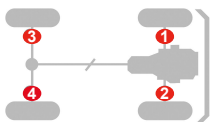

FORD - Puma 03/97 - 06/02