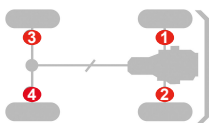

VOLVO - C70 I Coupé 03/97 - 09/02

Suspension | Federbein | Suspension | Sospensione

2.0	B 5204 T2	03/97 - 09/02		-	80001277		9461 728...
2.0 T	B 5204 T3, B 5204 T4	03/97 - 09/02		1/2		80001612	35461896...
2.3 T-5	B 5234 T3	03/97 - 09/02	ex. BB	3/4	80000718		9461 524...
2.4	B 5254 S	03/99 - 09/02		1/2		80001612	35461896...
2.4	B 5244 S, B 5254 S	05/99 - 09/02		-	80001277		9461 728...
2.4 T	B 5244 T, B 5254 T	03/97 - 09/02		1/2		80001612	35461896...
			ex. BB	3/4	80000718		9461 524...