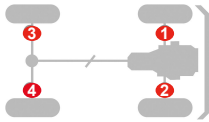

BMW - 3-Series Compact (E46) 03/01 - 02/05

Suspension | Federbein | Suspension | Sospensione

316 ti	N42 B18 A, N46 B18 A	06/01 - 02/05	N 40 / N 42 / N 45 / N 46		1/2	80001279	31 33 6 770 568...
					3/4	80001464	33 52 6 772 864...
					3/4	21653085	33 52 1 092 362
316 ti	N40 B16 A, N45 B16 A	06/02 - 02/05			1/2	80001279	31 33 6 770 568...
318 td	M47 D20 (204D4)	03/03 - 02/05			1/2	80001279	31 33 6 770 568...
					3/4	21653085	33 52 1 092 362
					3/4	80001464	33 52 6 772 864...
318 ti	N42 B20 A, N46 B20 A	03/01 - 12/04	N 42 / N 46		1/2	80001279	31 33 6 770 568...
					3/4	80001464	33 52 6 772 864...
					3/4	21653085	33 52 1 092 362
320 td	M47 D20 (204D4)	09/01 - 02/05			1/2	80001279	31 33 6 770 568...
325 ti	M54 B25 (256S5)	06/01 - 02/05			3/4	21653085	33 52 1 092 362
					3/4	80001464	33 52 6 772 864...