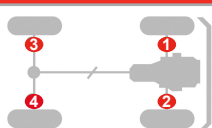

VOLVO - V40 / Kombi 07/95 - 06/04							
1.8	B 4184 S, B 4184 S3	07/95 - 08/99	B 4184 S → 05/99 / Suspension: ex. VAA	1/2 3/4	80004171	80001611	30818465 30818111
1.8	B 4184 S2	03/99 - 06/04	AUT / → 01/00 →	1/2		80001611	30818465
1.8 i	B 4184 SM	03/98 - 06/04	→ 05/99 / Suspension: ex. VAA	1/2 3/4	80004171	80004203	30 616 824 30818111
1.8 i	B 4184 SJ	06/01 - 06/04	AUT	1/2		80004203	30 616 824
1.9 DI	D 4192 T2	03/99 - 07/00	AUT / → 01/00 →	1/2		80001611	30818465
			→ 05/99 / Suspension: ex. VAA	1/2	80004203	30 616 824	
				3/4	80004171	30818111	
1.9 DI	D 4192 T3, D 4192 T4	07/00 - 06/04	AUT	1/2		80004203	30 616 824
1.9 T4	B 4194 T, B 4194 T2	05/97 - 07/00	AUT / → 01/00 →	1/2		80004203	30 616 824
			→ 05/99 / Suspension: ex. VAA	3/4	80004171	30818111	
1.9 TD	D 4192 T	07/95 - 08/99		1/2		80001611	30818465
2.0	B 4204 S, B 4204 S2	07/95 - 06/04	→ 05/99 / Suspension: ex. VAA	3/4	80004171		30818111
			AUT / → 01/00 →	1/2		80004203	30 616 824
			→ 12/99	1/2		80001611	30818465
2.0 T	B 4204 T	10/97 - 07/00	→ 05/99 / Suspension: ex. VAA	3/4	80004171		30818111
			AUT / → 01/00 →	1/2		80001611	30818465
			→ 05/99 / Suspension: ex. VAA	1/2	80004203	30 616 824	
2.0 T	B 4204 T2	07/99 - 06/04	AUT	1/2		80004203	30 616 824
2.0 T	B 4204 T3	06/01 - 06/04	AUT	1/2		80004203	30 616 824
2.0 T4	B 4204 T5	07/00 - 06/04	AUT	1/2		80004203	30 616 824

VOLVO - V70 I / Kombi 12/95 - 12/00

80000718

80001277

80001612