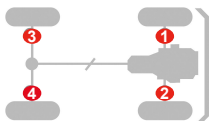

TOYOTA - Corolla V 07/92 - 04/97

80001940

80004163

80004165

Suspension | Federbein | Suspension | Sospensione

1.3 12V 2E 07/92 - 04/97 3 80004163 4807101011
1.3 XLI 4E-FE 09/95 - 04/97 4 80004165 4807201011
1.3 XLI 16V 4E-FE 07/92 - 09/95 1/2 80001940 48609-12330...
1.6 Si 4A-FE 09/95 - 04/97 MAN
2.0 D 2C 07/92 - 04/97