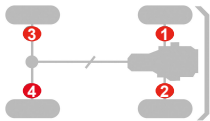

FORD - Cortina Estate 10/70 - 03/72

Suspension | Federbein | Suspension | Sospensione

1300	KL 13 H	10/70 - 03/72			1/2		80004545	
------	---------	---------------	--	--	-----	--	----------	--

FORD - Cougar 08/98 - 12/01