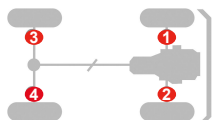

VOLVO - V70 II / Kombi 11/99 - 12/08

Suspension | Federbein | Suspension | Sospensione						
2.0 T	B 5204 T5	11/99 - 08/07		-	80001277	9461 728...
				3/4	80001914	91 157 745...
			→ CH547726 / → CH546642	1/2		80001612 35461896...
			CH547727 → / CH546643 →	1/2		80001613 8634 457...
2.3 T5	B 5234 T3	11/99 - 12/04	B 5234 T3	-	80001277	9461 728...
			→ CH547726 / → CH546642	1/2		80001612 35461896...
			CH547727 → / CH546643 →	1/2		80001613 8634 457...
				3/4	80001914	91 157 745...
2.4	B 5244 S, B 5244 S2	03/00 - 08/07		-	80001277	9461 728...
2.4 Bifuel	B 5244 SG	09/01 - 08/07		3/4	80001914	91 157 745...
2.4 D	D 5244 T2	07/01 - 08/07	→ CH547726 / → CH546642	1/2		80001612 35461896...
			CH547727 → / CH546643 →	1/2		80001613 8634 457...
2.4 D	D 5244 T7	04/05 - 12/08	→ CH547726 / → CH546642	1/2		80001612 35461896...
			CH547727 → / CH546643 →	1/2		80001613 8634 457...
2.4 D5	D 5244 T, D 5244 T4	01/01 - 12/08		-	80001277	9461 728...
			→ CH547726 / → CH546642	1/2		80001612 35461896...
			CH547727 → / CH546643 →	1/2		80001613 8634 457...
				3/4	80001914	91 157 745...
2.4 D5 AWD	D 5244 T, D 5244 T2, D 5244 T5	07/02 - 08/07		-	80001277	9461 728...
			→ CH547726 / → CH546642	1/2		80001612 35461896...
			CH547727 → / CH546643 →	1/2		80001613 8634 457...
				3/4	80001914	91 157 745...
2.4 D5 AWD	D 5244 T4	05/05 - 08/07		-	80001277	9461 728...
			→ CH547726 / → CH546642	1/2		80001612 35461896...
			CH547727 → / CH546643 →	1/2		80001613 8634 457...
				3/4	80001914	91 157 745...
2.4 T	B 5244 T3	11/99 - 08/03		-	80001277	9461 728...
			→ CH547726 / → CH546642	1/2		80001612 35461896...
			CH547727 → / CH546643 →	1/2		80001613 8634 457...
2.4 T5	B 5244 T5	04/04 - 08/07		-	80001277	9461 728...
2.4 T AWD	B 5244 T3	09/01 - 08/02	→ CH547726 / → CH546642	1/2		80001612 35461896...
2.5 T	B 5254 T2	07/01 - 08/07	CH547727 → / CH546643 →	1/2		80001613 8634 457...
2.5 T AWD	B 5254 T2	07/02 - 08/07		-	80001277	9461 728...
				3/4	80001914	91 157 745...
			→ CH547726 / → CH546642	1/2		80001612 35461896...
2.5 TDI	D 5252 T	11/99 - 08/07	CH547727 → / CH546643 →	1/2		80001613 8634 457...
5 T AWD	B 5254 T4	03/03 - 08/07	→ CH547726 / → CH546642	1/2		80001612 35461896...
R 2	B 5254 T4	03/03 - 08/07	CH547727 → / CH546643 →	1/2		80001613 8634 457...