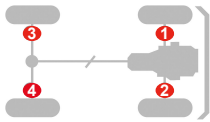

SUBARU - Legacy III 10/98 - 08/03

Suspension | Federbein | Suspension | Sospensione

2.0 AWD	EJ201	04/99 - 08/03	↗ → 12/99 ↗ 01/00 →	1/2		80001943	20320-AA-110...
				3/4	80001932		20375-AE-00A...
2.0 AWD	EJ208	06/02 - 08/03		1/2		80001943	20320-AA-110...
2.0 RSK AWD	EJ206	08/00 - 08/03		3/4	80001932		20375-AE-00A...
2.5 AWD	EJ25	10/98 - 08/03	↗ → 12/99 ↗ 01/00 →	1/2		80001943	20320-AA-110...
				3/4	80001932		20375-AE-00A...
3.0 H6 AWD	EZ30	08/00 - 08/03		1/2		80001943	20320-AA-110...
				3/4	80001932		20375-AE-00A...