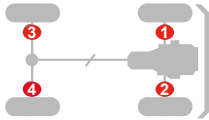

BMW - 3-Series Cabriolet (E36) 03/93 - 04/99

Suspension | Federbein | Suspension | Sospensione

318 i	M43 B18 (184E2)	01/94 - 04/99		1/2		21653086	31 33 6 759 871...
320 i	M50 B20 (20652), M52 B20 (20653)	12/93 - 04/99		1/2		80001284	31 33 6 779 613...
323 i	M52 B25 (25653)	06/95 - 04/99		3/4	21653085		33 52 1 092 362
325 i	M50 B25 (25652)	03/93 - 03/95		3/4	80001464		33 52 6 772 864...
328 i	M52 B28 (28651)	03/95 - 04/99		1/2		80001279	31 33 6 770 568...
				1/2		21653086	31 33 6 759 871...
				1/2		80001284	31 33 6 779 613...
				3/4	21653085		33 52 1 092 362
				3/4	80001464		33 52 6 772 864...
M3 3.2	S50 B32 (32651)	10/95 - 04/99		1		80001918	31 33 2 227 897
				2		80001916	31 33 2 227 898