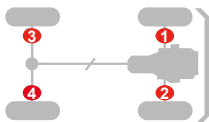

BMW - 3-Series Coupé (E46) 02/99 - 07/06

Suspension | Federbein | Suspension | Sospensione

316 Ci	M43 B16 (164E3)	04/00 - 07/06	M 43 / N 40 / N 45		1/2	80001279	31 33 6 770 568...
					3/4	21653085	33 52 1 092 362
					3/4	80001464	33 52 6 772 864...
316 Ci	N45 B16 A	06/02 - 07/06			1/2	80001279	31 33 6 770 568...
318 Ci	M43 B19 (194E1)	11/99 - 09/01			1/2	80001279	31 33 6 770 568...
					3/4	21653085	33 52 1 092 362
					3/4	80001464	33 52 6 772 864...
318 Ci	N42 B20 A, N46 B20 A, N46 B20 C	12/00 - 05/06	N 42 / N 46		1/2	80001279	31 33 6 770 568...
					3/4	80001464	33 52 6 772 864...
					3/4	21653085	33 52 1 092 362
318 Ci	N46 B20 A	03/05 - 07/06			1/2	80001279	31 33 6 770 568...
320 Cd	M47 D20 (204D4)	11/03 - 07/06			1/2	80001279	31 33 6 770 568...
					3/4	21653085	33 52 1 092 362
					3/4	80001464	33 52 6 772 864...
320 Ci	M52 B20 (206S4)	02/99 - 08/01	M 52		1/2	80001279	31 33 6 770 568...
					3/4	80001464	33 52 6 772 864...
					3/4	21653085	33 52 1 092 362
320 Ci	M54 B22 (226S1)	01/00 - 05/06	M 54		1/2	80001279	31 33 6 770 568...
					3/4	21653085	33 52 1 092 362
					3/4	80001464	33 52 6 772 864...
323 Ci	M52 B25 (256S4)	04/99 - 09/00			1/2	80001279	31 33 6 770 568...
325 Ci	M54 B25 (256S5)	09/00 - 07/06			3/4	21653085	33 52 1 092 362
328 Ci	M52 B28 (286S2)	04/99 - 06/00			3/4	80001464	33 52 6 772 864...
330 Cd	M57 D30 (306D2)	03/03 - 07/06					
330 Ci	M54 B30 (306S3)	06/00 - 07/06			1/2	80001279	31 33 6 770 568...
330 xi	M54 B30 (306S3)	06/00 - 07/06			3/4	21653085	33 52 1 092 362
					3/4	80001464	33 52 6 772 864...
M3	S54 B32 (326S4)	06/00 - 07/06			1	49367470	31 33 2 229 165...
					2	49367472	31 33 2 229 166...