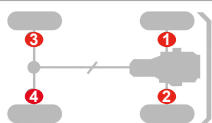

VOLVO - S80 I 05/98 - 07/06

80001277

80001612

80001613

80001914