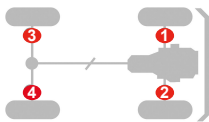

Suspension | Federbein | Suspension | Sospensione							
1.5 CRDi	D3EA	10/01 - 08/10		3	80001939		55310-2D000...
			→ 10/04	4	80001941		55320-2D000...
				1/2		80001942	54610-2D000...
1.5 CRDi	D4FA	12/04 - 08/10		3	80001939		55310-2D000...
1.5 CRDi VGT	D4FA	08/05 - 08/10		4	80001941		55320-2D000...
1.6	G4ED-G, G4ED-L	06/01 - 08/10		3	80001939		55310-2D000...
1.8	G4GB-G	06/01 - 08/10	→ 10/04	4	80001941		55320-2D000...
				1/2		80001942	54610-2D000...

HYUNDAI - Santa Fé I 11/00 - 03/06