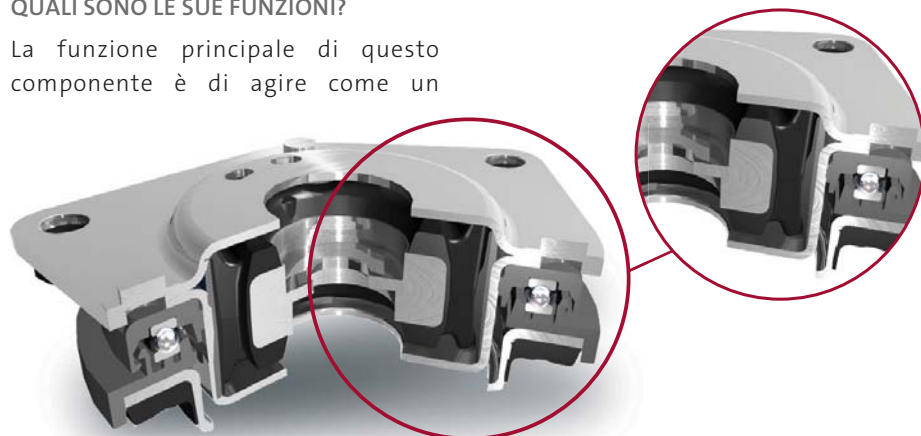

Esempio di supporto ammortizzatore - fronte