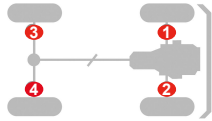

BMW - 3-Series Touring (E30) 07/87 - 06/94