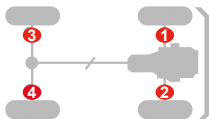

BMW - 3-Series Coupé (E36) 03/92 - 04/99

Suspension | Federbein | Suspension | Sospensione

316 i	M43 B16 (164E2)	09/93 - 04/99	Suspension: S-FW	1/2		21653086	31 33 6 759 871...
				1/2		80001284	31 33 6 779 613...
				3/4	21653085		33 52 1 092 362
				3/4	80001464		33 52 6 772 864...
318 is	M42 B18 (184S1)	03/92 - 10/95	06/92 → / Suspension: S-FW	1/2		80001284	31 33 6 779 613...
				1/2		21653086	31 33 6 759 871...
				3/4	21653085		33 52 1 092 362
				3/4	80001464		33 52 6 772 864...
318 is	M44 B19 (194S1)	09/95 - 04/99	Suspension: S-FW	1/2		21653086	31 33 6 759 871...
				1/2		80001284	31 33 6 779 613...
				3/4	21653085		33 52 1 092 362
				3/4	80001464		33 52 6 772 864...
320 i	M50 B20 (206S1), M50 B20 (20652), M52 B20 (20653)	03/92 - 04/99	06/92 → / M 50 06/92 → / Suspension: S-FW	1/2		80001569	31 33 1 139 436...
				1/2		80001284	31 33 6 779 613...
				1/2		21653086	31 33 6 759 871...
				3/4	21653085		33 52 1 092 362
				3/4	80001464		33 52 6 772 864...
323 i	M52 B25 (25653)	03/95 - 04/99	Suspension: S-FW	1/2		21653086	31 33 6 759 871...
				1/2		80001284	31 33 6 779 613...
				3/4	21653085		33 52 1 092 362
				3/4	80001464		33 52 6 772 864...
325 i	M50 B25 (256S1), M50 B25 (25652)	03/92 - 04/99	06/92 → / Suspension: S-FW	1/2		80001569	31 33 1 139 436...
				1/2		80001284	31 33 6 779 613...
				1/2		21653086	31 33 6 759 871...
				3/4	21653085		33 52 1 092 362
				3/4	80001464		33 52 6 772 864...