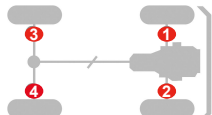

VW - Golf III Cabriolet 07/93 - 05/98

Suspension | Federbein | Suspension | Sospensione

1.6	AEK, AFT, AKS	10/94 - 05/98		1/2		80001633	7M0 412 331...
				1/2	21652281		7M0 412 331...
1.8	AAM, ABS, ADZ	07/93 - 05/98		1/2		21652902	357 412 331 AS
1.9 TDI	1Z, AFN, AHU, ALE	08/95 - 05/98		3/4	21652964		191 512 335
				3/4	21652963		191 512 333
2.0	2E, ADY, AGG, AKR	07/93 - 05/98	ADY / AGG / AKR	1/2		80001633	7M0 412 331...
				1/2	21652281		7M0 412 331...
				1/2		21652902	357 412 331 AS
				3/4	21652963		191 512 333
				3/4	21652964		191 512 335