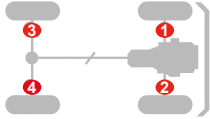

SEAT - Ibiza V Sportcoupé 07/08 -