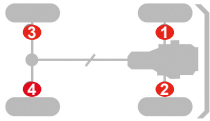

VOLVO - S40 I 07/95 - 12/03

Suspension | Federbein | Suspension | Sospensione

1.6	B 4164 S	09/95 - 08/99	→ 05/99 / Suspension: ex. VAA	1/2 3/4	80004171	80001611	30818465 30818111
1.6	B 4164 S2	03/99 - 12/03	AUT / 01/00 → → 05/99 / Suspension: ex. VAA	1/2 3/4	80004171	80004203	30 616 824 30818111
1.8	B 4184 S, B 4184 S3	07/95 - 08/99	B 4184 S → 05/99 / Suspension: ex. VAA	1/2 3/4	80004171	80001611	30818465 30818111
1.8	B 4184 S2	03/99 - 12/03	AUT / 01/00 → → 05/99 / Suspension: ex. VAA	1/2 3/4	80004171	80004203	30 616 824 30818111
1.8 i	B 4184 SM	03/98 - 12/03	AUT / 01/00 → → 12/99 → 05/99 / Suspension: ex. VAA	1/2 1/2 3/4	80004171	80004203 80001611	30 616 824 30818465 30818111
1.8 i	B 4184 SJ	06/01 - 12/03	AUT	1/2		80004203	30 616 824
1.9 DI	D 4192 T2	03/99 - 07/00	AUT / 01/00 → → 05/99 / Suspension: ex. VAA	1/2 1/2 3/4	80004171	80001611 80004203	30818465 30 616 824 30818111
1.9 DI	D 4192 T3, D 4192 T4	07/00 - 12/03	AUT	1/2		80004203	30 616 824
1.9 T4	B 4194 T, B 4194 T2	05/97 - 07/00	AUT / 01/00 → → 05/99 / Suspension: ex. VAA	1/2 3/4	80004171	80004203	30 616 824 30818111
1.9 TD	D 4192 T	07/95 - 08/99		1/2		80001611	30818465
2.0	B 4204 S	07/95 - 08/99	→ 05/99 / Suspension: ex. VAA	3/4	80004171		30818111
2.0	B 4204 S, B 4204 S2	07/95 - 12/03	B 4204 S AUT / 01/00 → → 05/99 / Suspension: ex. VAA	1/2 1/2 3/4	80004171	80001611 80004203	30818465 30 616 824 30818111
2.0 T	B 4204 T	10/97 - 12/03	AUT / 01/00 → → 05/99 / Suspension: ex. VAA	1/2 3/4	80004171	80001611 80004203	30818465 30 616 824 30818111
2.0 T	B 4204 T2, B 4204 T3	07/00 - 12/03		1/2		80004203	30 616 824
2.0 T4	B 4204 T5	07/00 - 12/03	AUT