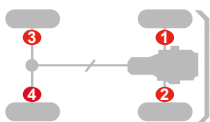

VOLVO - S70 11/96 - 11/00

Suspension | Federbein | Suspension | Sospensione

2.0	B 5202 FS, B 5202 S	01/97 - 11/00	B 5202 FS	- 1/2	80001277		9461 728... 35461896...
2.0	B 5204 F, B 5204 T4	01/97 - 11/00	B 5202 FS / Vehicle Equipment: ex. AFR	3/4	80000718		9461 524...
2.0	B 5204 F, B 5204 T4	01/97 - 11/00		1/2		80001612	35461896...