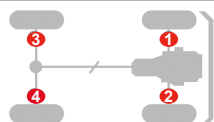

FORD - Fiesta IV 08/95 - 08/03

Suspension | Federbein | Suspension | Sospensione							
1.0 i	ZH10JRB	02/97 - 09/99		1/2	80000493	80001667	96FB 3K155 AG...
1.0 i		09/99 - 01/02	→ 02/00	1/2	80000493	80001667	96FB 3K155 AG...
			02/00 →	1/2	80000494		V97FB 3K155 AA...
1.25 i 16V	DHA, DHB, DHC, DHD, DHE, DHF, DHG	08/95 - 01/02	→ 02/00	1/2	80000493	80001667	96FB 3K155 AG...
			02/00 →	1/2	80000494		V97FB 3K155 AA...
				3/4	21652920		96FB 18198 AG...
1.3	J4C	02/96 - 08/03	→ 02/00	1/2	80000493	80001667	96FB 3K155 AG...
			02/00 →	1/2	80000494		V97FB 3K155 AA...
1.3 i	J4C, J4J, J4L, J4Q, J4R, J4T, JBC, JJA, JJC, JJE, JJJ, JJK, JJM	08/95 - 01/02	→ 02/00	1/2	80000493	80001667	96FB 3K155 AG...
			02/00 →	1/2	80000494		V97FB 3K155 AA...
1.4 i 16V	FHA, FHE	04/96 - 01/02		3/4	21652920		96FB 18198 AG...
1.6 16V Sport	L1T, L1V	02/00 - 01/02		1/2	80000493	80001667	96FB 3K155 AG...
				3/4	21652920		96FB 18198 AG...
1.8 D	RTJ, RTK	08/95 - 04/00	→ 02/00	1/2	80000493	80001667	96FB 3K155 AG...
			02/00 →	1/2	80000494		V97FB 3K155 AA...
				3/4	21652920		96FB 18198 AG...
1.8 D	RTK	02/96 - 04/02	→ 02/00	1/2	80000493	80001667	96FB 3K155 AG...
			02/00 →	1/2	80000494		V97FB 3K155 AA...
1.8 DI	RTN, RTP, RTQ	04/00 - 01/02		1/2	80000493	80001667	96FB 3K155 AG...
				1/2	80000494		V97FB 3K155 AA...
				3/4	21652920		96FB 18198 AG...
1.8 DI	RTN, RTP	09/00 - 08/03		1/2	80000493	80001667	96FB 3K155 AG...
D 1.8	RTJ, RTK	05/98 - 04/02	→ 02/00	1/2	80000493	80001667	96FB 3K155 AG...
			02/00 →	1/2	80000494		V97FB 3K155 AA...