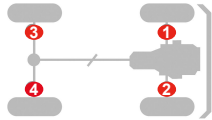

BMW - 3-Series Touring (E46) 10/99 - 05/05

Suspension | Federbein | Suspension | Sospensione

316 i	N42 B18 A, N46 B18 A	03/02 - 02/05	N 42 / N 46	1/2		80001279	31 33 6 770 568...
				3/4	80001464	33 52 6 772 864...	
318 d	M47 D20 (204D1)	10/02 - 03/03	M 47 / M 47 N	1/2		80001279	31 33 6 770 568...
				3/4	80001464	33 52 6 772 864...	
				3/4	21653085		33 52 1 092 362
318 d	M47 D20 (204D4)	03/03 - 02/05		1/2		80001279	31 33 6 770 568...
318 i	M43 B19 (194E1)	10/99 - 09/01		1/2		80001279	31 33 6 770 568...
				3/4	21653085	33 52 1 092 362	
				3/4	80001464		33 52 6 772 864...
318 i	N42 B20 A, N46 B20 A	09/01 - 02/05	N 42 / N 46	1/2		80001279	31 33 6 770 568...
				3/4	80001464	33 52 6 772 864...	
				3/4	21653085		33 52 1 092 362
320 d	M47 D20 (204D1)	03/00 - 09/01		1/2		80001279	31 33 6 770 568...
				3/4	21653085	33 52 1 092 362	
				3/4	80001464		33 52 6 772 864...
320 d	M47 D20 (204D4)	09/01 - 02/05		1/2		80001279	31 33 6 770 568...
				3/4	21653085	33 52 1 092 362	
320 i	M52 B20 (206S4)	10/99 - 09/00		1/2		80001279	31 33 6 770 568...
				3/4	21653085	33 52 1 092 362	
				3/4	80001464		33 52 6 772 864...
320 i	M54 B22 (226S1)	09/00 - 02/05	M 54	1/2		80001279	31 33 6 770 568...
				3/4	21653085	33 52 1 092 362	
				3/4	80001464		33 52 6 772 864...
325 i	M54 B25 (256S5)	09/00 - 02/05		1/2		80001279	31 33 6 770 568...
325 xi	M54 B25 (256S5)	09/00 - 02/05		3/4	21653085		33 52 1 092 362
328 i	M52 B28 (286S2)	10/99 - 06/00		3/4	80001464		33 52 6 772 864...
330 d	M57 D30 (306D1)	10/99 - 02/05					
330 d	M57 D30 (306D2)	03/03 - 02/05		1/2		80001279	31 33 6 770 568...
330 i	M54 B30 (306S3)	06/00 - 02/05		1/2		80001279	31 33 6 770 568...
				3/4	21653085	33 52 1 092 362	
330 xd	M57 D30 (306D1)	01/00 - 03/03		3/4	80001464		33 52 6 772 864...
330 xd	M57 D30 (306D2)	08/02 - 05/05		1/2		80001279	31 33 6 770 568...
330 xi	M54 B30 (306S3)	06/00 - 02/05		1/2		80001279	31 33 6 770 568...
				3/4	21653085	33 52 1 092 362	
				3/4	80001464		33 52 6 772 864...