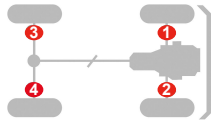

BMW - 5-Series Touring (E34) 11/91 - 01/97

525 td	M51 D25 (256T1)	03/93 - 01/97		1/2		80001598	31 33 1 139 452...
			Suspension: S-FW	3/4	80001917		33 52 1 132 270
525 tds	M51 D25 (256T1)	12/91 - 01/97		1/2		80001578	31 33 1 139 437
				3/4	80001917		33 52 1 132 270
530 i V8	M60 B30 (308S1)	09/92 - 01/97					
540 i	M60 B40 (408S1)	09/93 - 01/97		1/2		80001578	31 33 1 139 437

BMW - 5-Series (E39) 11/95 - 06/03