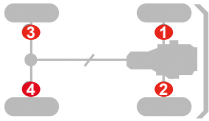

OE

CHEVROLET - Lacetti 03/05 -

Suspension | Federbein | Suspension | Sospensione

1.4	F14D3	03/05 - 03/13		1/2	49363553		96549921
1.4 16V	F14D3	03/05		3/4	49363551		96457360
1.6	F16D3	03/05					
1.6 LPG	F16D3	06/09 - 12/11		1/2	49363553		96549921
1.8	T18SED	03/05		1/2	49363553		96549921
				3/4	49363551		96457360
2.0 D	Z 20 DM	01/07		3/4	49363551		96457360