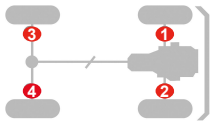

VOLVO - S60 07/00 - 04/10

Suspension | Federbein | Suspension | Sospensione

2.0 T	B 5204 T5	07/00 - 04/10		-	80001277		9461 728...
2.4	B 5244 S, B 5244 S2	07/00 - 04/10		1/2		80001613	8634 457...
2.4 Bifuel	B 5244 SG	07/01 - 04/10		3/4	80001914		91 157 745...
2.4 D	D 5244 T2	05/01 - 04/10		-	80001277		9461 728...
2.4 D	D 5244 T7	03/05 - 04/10		1/2		80001613	8634 457...
2.4 D5	D 5244 T	01/01 - 04/10		-	80001277		9461 728...
2.4 D5	D 5244 T4	03/05 - 04/10		1/2 3/4	80001914	80001613	8634 457... 91 157 745...
2.4 D5	D 5244 T4	03/05 - 04/10		-	80001277		9461 728...
2.4 D5	D 5244 T4	03/05 - 04/10		1/2		80001613	8634 457...
2.4 T	B 5244 T3	07/00 - 04/10					
2.4 T5	B 5244 T5	04/04 - 04/10					
2.4 T AWD	B 5244 T3	06/01 - 04/10					
2.5 T	B 5254 T2	01/03 - 04/10		-	80001277		9461 728...
2.5 T AWD	B 5254 T2	07/02 - 04/10		1/2		80001613	8634 457...
5 T AWD	B 5254 T4	01/03 - 04/10		3/4	80001914		91 157 745...
R2	B 5254 T4	01/03 - 04/10					
T5	B 5234 T3	07/00 - 04/10