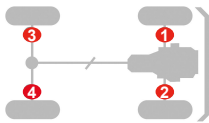

VW - Golf II 08/83 - 12/92

Suspension | Federbein | Suspension | Sospensione

1.0	GN, HZ	11/83 - 10/91	16/19-E-300 001 → 1G-N-300 000	1/2		21652176	191 412 329
1.3	GT, HK, MH, NU	08/83 - 12/87		1/2	80000231		191 412 331
1.3 Cat	2G, MH, NZ	06/86 - 12/92		3/4	21652964		191 512 335
				3/4	21652963		191 512 333
1.6	ABN, EZ, HM	08/83 - 07/92	16/19-E-300 001 → 1G-N-300 000 EZ	1/2		21652176	191 412 329
				1/2	80000231		191 412 331
				3/4	21652963		191 512 333
1.6	PN, RF	02/86 - 12/92	16/19-E-300 001 → 1G-N-300 000	1/2		21652176	191 412 329
1.6 D	JP, ME	08/83 - 10/91		1/2	80000231		191 412 331
1.6 TD	JR, MF	08/83 - 10/91	16/19-E-300 001 → 1G-N-300 000 JR	3/4	21652964		191 512 335
				3/4	21652963		191 512 333
				1/2		21652176	191 412 329
1.6 TD	1V, RA, SB	04/89 - 10/91	16/19-E-300 001 → 1G-N-300 000	1/2		21652176	191 412 329
				1/2	80000231		191 412 331
				3/4	21652964		191 512 335
				3/4	21652963		191 512 333
1.8	GU, GX, HV	08/84 - 10/91	16/19-E-300 001 → 1G-N-300 000 GX / GU	1/2		21652176	191 412 329
				1/2	80000231		191 412 331
				3/4	21652964		191 512 335
1.8	RH	08/86 - 01/90	16/19-E-300 001 → 1G-N-300 000	3/4	21652963		191 512 333
				1/2		21652176	191 412 329
				1/2	80000231		191 412 331
1.8 GTI	DX, EV, GZ, PB	08/83 - 10/91	16/19-E-300 001 → 1G-N-300 000 GZ / EV / PB	3/4	21652964		191 512 335
				1/2		21652176	191 412 329
				1/2	80000231		191 412 331
				3/4	21652963		191 512 333