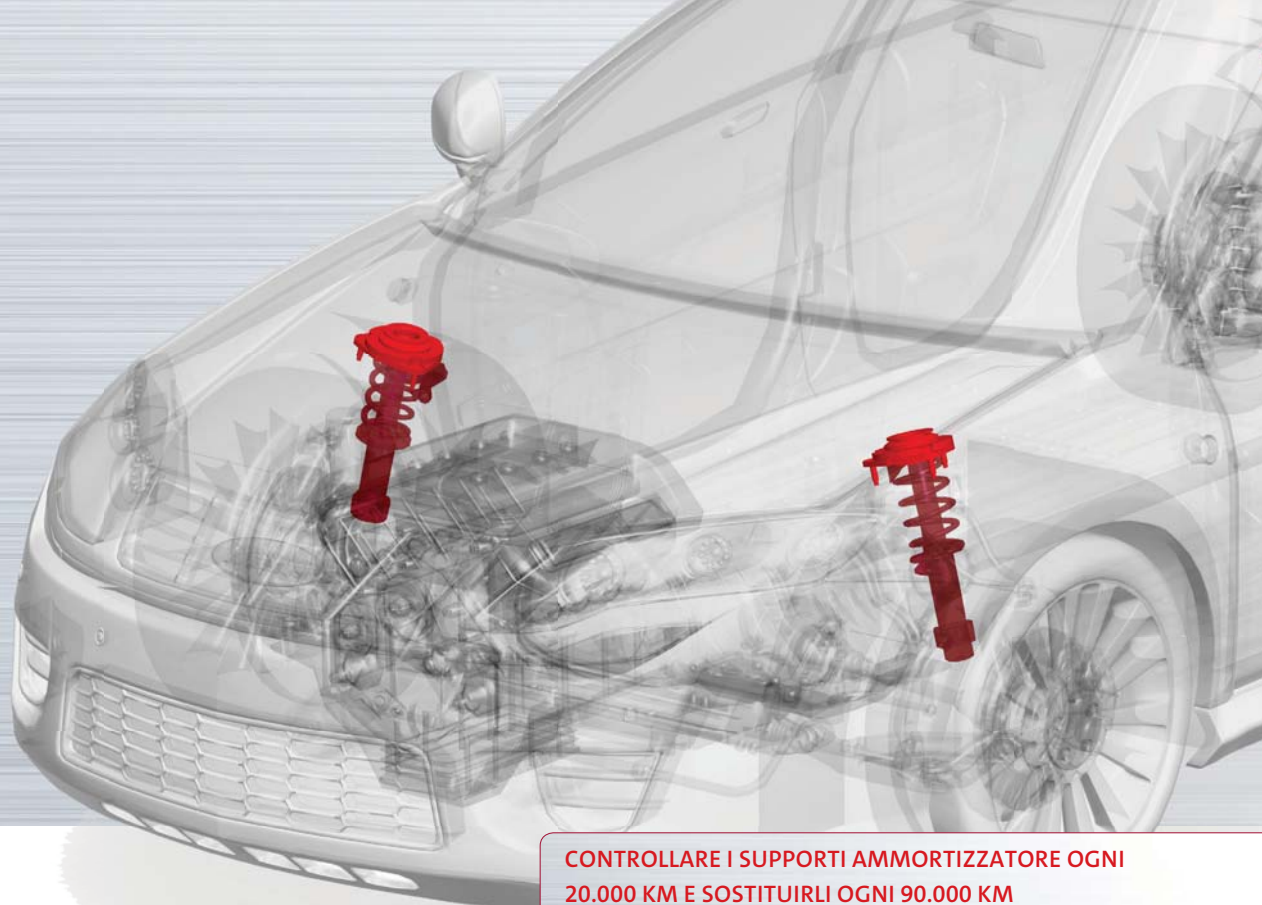

CONTROLLARE I SUPPORTI AMMORTIZZATORE OGNI 20.000 KM E SOSTITUIRILI OGNI 90.000 KM

Controllare sempre i supporti ammortizzatore durante la normale manutenzione ed assicurarsi di cambiarli entrambi sullo stesso asse.