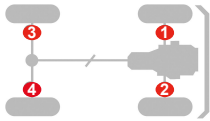

VW - Jetta II 01/84 - 07/92

Suspension | Federbein | Suspension | Sospensione

1.3	GT, HK, MH	01/84 - 06/87	16/19-E-300 001 → 1G-N-300 000	1/2		21652176	191 412 329
1.3 Cat	2G, MH, NZ	06/87 - 12/91		1/2	80000231		191 412 331
				3/4	21652964		191 512 335
				3/4	21652963		191 512 333
1.6	ABN, EZ, HM	01/84 - 07/92	16/19-E-300 001 → 1G-N-300 000	1/2		21652176	191 412 329
			EZ	1/2	80000231		191 412 331
				3/4	21652963		191 512 333
				3/4	21652964		191 512 335
1.6	PN, RF	03/86 - 10/91	16/19-E-300 001 → 1G-N-300 000	1/2		21652176	191 412 329
				1/2	80000231		191 412 331
				3/4	21652964		191 512 335
				3/4	21652963		191 512 333
1.6 D	JP, ME	01/84 - 10/91	16/19-E-300 001 → 1G-N-300 000	1/2		21652176	191 412 329
			JP	1/2	80000231		191 412 331
				3/4	21652964		191 512 335
				3/4	21652963		191 512 333
1.6 TD	1V, JR, MF, RA, SB	01/84 - 10/91	16/19-E-300 001 → 1G-N-300 000	1/2		21652176	191 412 329
1.8	EV, GZ, PB	01/84 - 10/91		1/2	80000231		191 412 331
				3/4	21652964		191 512 335
				3/4	21652963		191 512 333
1.8	GU, GX, HV	08/84 - 10/91	16/19-E-300 001 → 1G-N-300 000	1/2		21652176	191 412 329
			GX / GU	1/2	80000231		191 412 331
				3/4	21652964		191 512 335
				3/4	21652963		191 512 333
1.8	RD, RH	08/85 - 01/90	16/19-E-300 001 → 1G-N-300 000	1/2		21652176	191 412 329
1.8 16V	KR, PL	08/86 - 10/91		1/2	80000231		191 412 331
1.8 Cat	GX, PF, RP	01/87 - 10/91		3/4	21652964		191 512 335
				3/4	21652963		191 512 333
1.8 Syncro	GU, RP	08/87 - 12/88	16/19-E-300 001 → 1G-N-300 000	1/2		21652176	191 412 329
				1/2	80000231		191 412 331
1.8 Syncro	1P	08/88 - 07/91	16/19-E-300 001 → 1G-N-300 000	1/2		21652176	191 412 329
				1/2	80000231		191 412 331
				3/4	21652964		191 512 335
				3/4	21652963		191 512 333