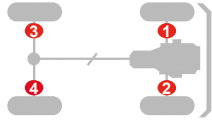

OE

VW - Golf V / Variant / Plus 10/03 - 12/13							
2.0 TDI 16V	BKD	10/03 - 11/08	1K-6-020 001 → / Suspension: SW	1/2	80000888	80001663	1K0 412 331 B
			→ 1K-6-020 000 / Suspension: SW	3/4	80001560		1K0 513 353 R...
				3/4	80001559		1K0 513 353 G
2.0 TDI 16V	BKD, CBDB, CFHC	01/05 - 12/13	→ 1K-6-505 000 / Suspension: SW	1/2	80000888	80001663	1K0 412 331 B
			→ 1K-6-505 001 → / Suspension: SW	3/4	80001559		1K0 513 353 G
				3/4	80001560		1K0 513 353 R...
2.0 TDI 16V	BKD, CBDB	06/07 - 07/09		1/2	80000888	80001663	1K0 412 331 B
2.0 TDI 16V 4motion	BKD	08/04 - 11/08		3/4	80001560		1K0 513 353 R...
2.0 TDI 4motion	BMM	08/04 - 11/08					
3.2 R32 4motion	BUB, CBRA	11/05 - 11/08					

VW - Golf VI / Variant 10/08 - 11/13

Suspension | Federbein | Suspension | Sospensione

1.2 TSI	CBZB	11/08 - 11/12		1/2	80000888	80001663	1K0 412 331 B
			Suspension: ex. SW	3/4	80001559		1K0 513 353 G
			Suspension: SW	3/4	80001560		1K0 513 353 R...
1.2 TSI	CBZB	07/09 - 07/13		1/2	80000888	80001663	1K0 412 331 B
				3/4	80001560		1K0 513 353 R...
1.2 TSI	CBZA	05/10 - 11/12		1/2	80000888	80001663	1K0 412 331 B
				3/4	80001559		1K0 513 353 G
1.2 TSI	CBZA	07/10 - 07/13		1/2	80000888	80001663	1K0 412 331 B
				3/4	80001560		1K0 513 353 R...
1.4	CGGA	10/08 - 11/12	Suspension: ex. SW	1/2	80000888	80001663	1K0 412 331 B
			Suspension: SW	3/4	80001559		1K0 513 353 G
				3/4	80001560		1K0 513 353 R...
1.4	BUD, CGGA	07/09 - 07/13		1/2	80000888	80001663	1K0 412 331 B
				3/4	80001560		1K0 513 353 R...
1.4 TSI	CAVD, CAXA, CNWA, CTHD, CTKA	10/08 - 11/12	Suspension: ex. SW	1/2	80000888	80001663	1K0 412 331 B
			Suspension: SW	3/4	80001559		1K0 513 353 G
				3/4	80001560		1K0 513 353 R...
1.4 TSI	CAVD, CAXA, CNWA, CTHD, CTKA	07/09 - 07/13		1/2	80000888	80001663	1K0 412 331 B
				3/4	80001560		1K0 513 353 R...
1.6	BSE, BSF, CCSA, CMXA	10/08 - 11/12	Suspension: ex. SW	1/2	80000888	80001663	1K0 412 331 B
			Suspension: SW	3/4	80001559		1K0 513 353 G
				3/4	80001560		1K0 513 353 R...
1.6	BSE, BSF, CCSA, CMXA	07/09 - 07/13		1/2	80000888	80001663	1K0 412 331 B
				3/4	80001560		1K0 513 353 R...
1.6 BiFuel	CHGA	03/09 - 11/12		1/2	80000888	80001663	1K0 412 331 B
1.6 TDI	CAYB, CAYC	02/09 - 11/12	Suspension: ex. SW	3/4	80001559		1K0 513 353 G
			Suspension: SW	3/4	80001560		1K0 513 353 R...
1.6 TDI	CAYB, CAYC	07/09 - 07/13		1/2	80000888	80001663	1K0 412 331 B
				3/4	80001560		1K0 513 353 R...
1.6 TDI 4motion	CAYC	07/09 - 07/13		3/4	80001560		1K0 513 353 R...
1.8 TSI	CDAA	06/09 - 01/11		1/2	80000888	80001663	1K0 412 331 B
				3/4	80001559		1K0 513 353 G
2.0 GTi	CCZB	04/09 - 11/12		1/2	80000888	80001663	1K0 412 331 B
2.0 R 4motion	CDLA, CDLC, CRZA	11/09 - 11/13					
2.0 R 4motion	CDLF	11/09 - 11/12		1/2	80000888	80001663	1K0 412 331 B
				3/4	80001560		1K0 513 353 R...
2.0 TDI	CBAB, CBDC, CFFB, CJAA, CLCA	10/08 - 05/13	Suspension: ex. SW	1/2	80000888	80001663	1K0 412 331 B
			Suspension: SW	3/4	80001559		1K0 513 353 G
				3/4	80001560		1K0 513 353 R...
2.0 TDI	CBAA, CFFA	10/08 - 11/12		1/2	80000888	80001663	1K0 412 331 B
				3/4	80001559		1K0 513 353 G
2.0 TDI	CBBB, CBDA, CFGB, CFHB	04/09 - 07/13		1/2	80000888	80001663	1K0 412 331 B
2.0 TDI	CBDB, CFHC, CJAA, CLCB	07/09 - 07/13		1/2	80000888	80001663	1K0 412 331 B
				3/4	80001560		1K0 513 353 R...
2.0 TDI	CLCA	01/10 - 07/13		1/2	80000888	80001663	1K0 412 331 B
2.0 TDI 4motion	CBAB, CFFB	05/09 - 11/12		1/2	80000888	80001663	1K0 412 331 B
				3/4	80001560		1K0 513 353 R...
2.0 TSI	CCZA	07/09 - 07/13		1/2		80001663	1K0 412 331 B