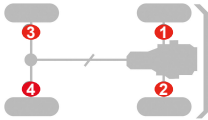

ALFA ROMEO - Mito 08/08 -

Suspension | Federbein	Suspension | Sospensione				
1.4	199 A6.000	09/08	3	80001599	55701902
1.4 TJet	199 A8.000	08/08	4	80001600	55701901
1.6 JTDM	198 A2.000, 955 A3.000	08/08	1/2		80001592 51831016...