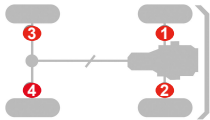

SUBARU - Legacy II 09/94 - 03/99

Suspension | Federbein | Suspension | Sospensione

1.8 4WD	EJ18E	05/96 - 09/98	↗ → 12/97	1/2		80001943	20320-AA-110...
2.0 i	EJ20E	09/94 - 03/99					
2.0 i 4WD	EJ201, EJ20E	09/94 - 03/99	↗ → 12/97	3	80001935		20370-AC251...
				4	80001938		20370-AC241...
2.0 i 4WD	EJ201, EJ20E	09/94 - 03/99	↗ → 12/97	1/2		80001943	20320-AA-110...
				3	80001935		20370-AC251...
				4	80001938		20370-AC241...
2.2 i 4WD	EJ22 EMPI	06/96 - 03/99	↗ → 12/97	1/2		80001943	20320-AA-110...
				3	80001935		20370-AC251...
				4	80001938		20370-AC241...
2.2 i 4WD	EJ22 EMPI	09/94 - 03/99	↗ → 12/97	1/2		80001943	20320-AA-110...
				3	80001935		20370-AC251...
				4	80001938		20370-AC241...
2.5 i 4WD	EJ25D	06/96 - 03/99	↗ → 12/97	3	80001935		20370-AC251...
				4	80001938		20370-AC241...
				1/2		80001943	20320-AA-110...