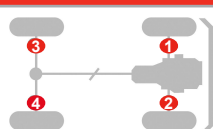

SEAT - Ibiza V 03/08 -

Suspension | Federbein | Suspension | Sospensione							
1.2	BZG, CGPA, CJLB	03/08		1/2	21652788	80001637	1J0 412 331 C...
			↗ 09/10 →	3/4	80004690		6R0 513 353 B
1.2	CGPB	07/09	↗ VS-SZZZ6JZ9-000001 →	1/2	21652788	80001637	1J0 412 331 C...
			↗ 09/10 →	3/4	80004690		6R0 513 353 B
1.2	CGPB	05/10	Suspension: S-FW	1/2	21652788	80001637	1J0 412 331 C...
			↗ 09/10 →	3/4	80000230		1J0 513 353 D
				3/4	80004690		6R0 513 353 B
1.2	BZG, CGPA, CJLB	05/10		1/2	21652788	80001637	1J0 412 331 C...
1.2 TDI	CFWA	04/10	↗ 09/10 →	3/4	80004690		6R0 513 353 B
1.2 TSI	CBZA, CBZB	09/10		1/2	21652788	80001637	1J0 412 331 C...
				3/4	80004690		6R0 513 353 B
1.4	BXW, CGGB	03/08	↗ 09/10 →	1/2	21652788	80001637	1J0 412 331 C...
				3/4	80004690		6R0 513 353 B
1.4 TDI	BMS	07/08 - 06/10		1/2	21652788	80001637	1J0 412 331 C...
1.4 TSI	CAVF, CNUB, CTHF, CTJB	06/09	↗ VS-SZZZ6JZ9-000001 →	1/2	21652788	80001637	1J0 412 331 C...
			↗ 09/10 →	3/4	80004690		6R0 513 353 B
1.4 TSI	CAVF, CNUB, CTHF, CTJB	02/12		1/2	21652788	80001637	1J0 412 331 C...
				3/4	80004690		6R0 513 353 B
1.4 TSI	CPTA	10/13		1/2	21652788	80001637	1J0 412 331 C...
1.6	BTS	05/08		1/2	21652788	80001637	1J0 412 331 C...
			↗ 09/10 →	3/4	80004690		6R0 513 353 B
1.6 LPG	CNKA	05/11		1/2	21652788	80001637	1J0 412 331 C...
				3/4	80004690		6R0 513 353 B
1.6 TDI	CAYB, CAYC, CLNA	05/09		1/2	21652788	80001637	1J0 412 331 C...
			↗ 09/10 →	3/4	80004690		6R0 513 353 B
1.9 TDI	BLS, BXJ	03/08 - 06/10		1/2	21652788	80001637	1J0 412 331 C...
2.0	CEKA	10/08		1/2	21652788	80001637	1J0 412 331 C...
2.0 TDI	CFHD	01/10		1/2	21652788	80001637	1J0 412 331 C...
			↗ 09/10 →	3/4	80004690		6R0 513 353 B