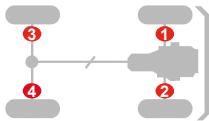

BMW - 3-Series (E30) 09/82 - 12/91