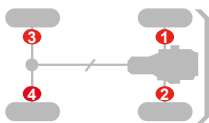

BMW - 3-Series Cabriolet (E30) 12/85 - 10/93