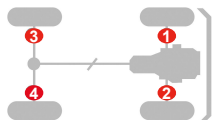

BMW - 3-Series (E90) 06/04 - 12/11

Suspension | Federbein | Suspension | Sospensione

316 d	N47 D20 C	07/09 - 12/11		1/2		80001279	31 33 6 770 568...
				3/4	49367458	33 52 6 772 811...	
316 i	N45 B16 A, N45 B16 AC	09/05 - 10/11	N 43 / N 45 N / 06/08 → N 45 / → 05/06 N 43 / N 45 N / BM: LCI	1/2		80001279	31 33 6 770 568...
				1/2		80001279	31 33 6 770 568...
				3/4	49367458		33 52 6 772 811...
316 i	N43 B16 A, N43 B16 AA	09/07 - 10/11		3/4	49367458		33 52 6 772 811...
318 d	M47 D20 (204D4)	03/05 - 08/07	→ 05/06 06/08 →	1/2		80001279	31 33 6 770 568...
				1/2		80001279	31 33 6 770 568...
				3/4	49367458		33 52 6 772 811...
318 d	N47 D20 A, N47 D20 C	02/07 - 10/11	06/08 → BM: LCI	1/2		80001279	31 33 6 770 568...
				1/2		80001279	31 33 6 770 568...
				3/4	49367458		33 52 6 772 811...
318 d	N47 D20 A	02/07 - 03/10		3/4	49367458		33 52 6 772 811...
318 i	N46 B20 B	03/05 - 08/07	→ 05/06 BM: LCI	1/2		80001279	31 33 6 770 568...
				1/2		80001279	31 33 6 770 568...
				3/4	49367458		33 52 6 772 811...
318 i	N43 B20 A	02/07 - 10/11	06/08 → BM: LCI	1/2		80001279	31 33 6 770 568...
				1/2		80001279	31 33 6 770 568...
				3/4	49367458		33 52 6 772 811...
318 i	N46 B20 B, N46 B20 E	03/07 - 10/11		3/4	49367458		33 52 6 772 811...
320 d	M47 D20 (204D4)	12/04 - 09/07					
320 d	M47 D20 (204D4), N47 D20 C	12/04 - 12/11		1/2		80001279	31 33 6 770 568...
				3/4	49367458	33 52 6 772 811...