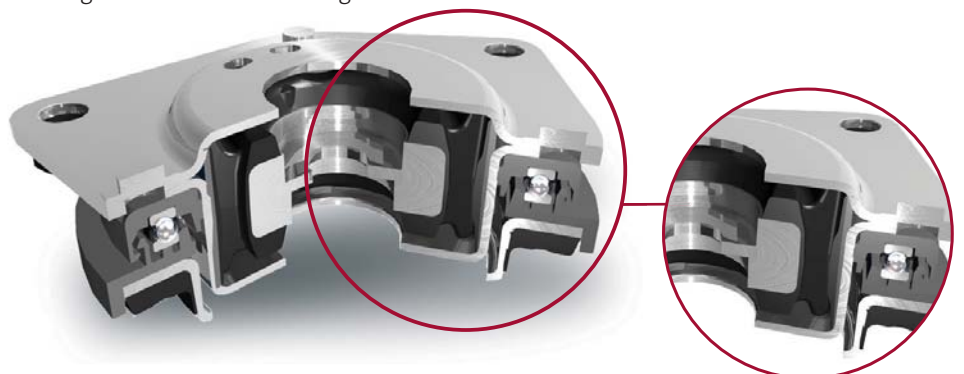

IM INNERN EINES FEDERBEINSTÜTZLAGERS

Ein Federbeinstützlager besteht aus miteinander verbundenen Gummi- und Metallelementen. Diese dienen der Abfederung eines Aufpralls und der Verringerung von Erschütterungen, Geräuschen und Vibrationen, die in das Fahrzeug dringen können. Während sich das Fahrzeug bewegt und sich den täglichen Herausforderungen der Straße stellt, stoßen und zerren die Bewegungen an der Halterung, so dass das Gummielement reagieren und die Einflüsse dämpfen kann.

WAS SIND SEINE FUNKTIONEN?

Die Hauptfunktion dieser Komponente besteht darin, sich wie ein "Stoßdämpfer" zu verhalten und unerwünschte Vibrationen die auf das Fahrzeug einwirken zu beseitigen. Das Stützlager fungiert zusätzlich als oberer Drehpunkt des Lenksystems, da das Lager eine reibungslose Lenkreaktion erbringen kann. Das Bauteil unterstützt das Fahrzeug gerade und horizontal zu halten, während der Vollbremsung, Beschleunigung und Kurvenfahrt. Das Stützlager dient zusätzlich als Ausrichtungskomponente bei der Abstimmung der Winkelstellung der Räder bei bestimmten Anwendungen. Die Komponente stellt ferner eine entscheidende Verbindung zwischen dem Federbein und der Fahrzeugkarosserie her.