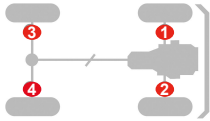

OE

FORD - Mondeo III / Turnier 10/00 - 03/07