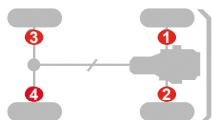

SUBARU - Legacy III Station Wagon 12/98 - 08/03

Suspension | Federbein | Suspension | Sospensione						
2.0 AWD	EJ201	12/98 - 08/03	→ 12/99 → 01/00 →	1/2 3/4	80001943 80001932	20320-AA-110... 20375-AE-00A...
2.0 RSK AWD	EJ206	08/00 - 08/03		1/2 3/4	80001943 80001932	20320-AA-110... 20375-AE-00A...
2.5 AWD	EJ25	12/98 - 08/03	→ 12/99 → 01/00 →	1/2 3/4	80001943 80001932	20320-AA-110... 20375-AE-00A...
3.0 H6 AWD	EZ30	08/00 - 08/03		1/2 3/4	80001943 80001932	20320-AA-110... 20375-AE-00A...