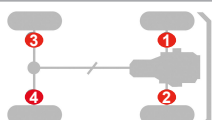

FORD - Focus II / Turnier 07/04 - 09/12

Suspension | Federbein		Suspension | Sospensione							
1.4	ASDA, ASDB	07/04 - 09/12		1/2	80001565			3M51 3K155 DC...	
1.6	HWDA, HWDB, SHDA, SHDB, SHDC	07/04 - 09/12		3/4	80001567			3M51 18A116 AB...	
1.6	HWDA, HWDB, SHDA, SHDB, SHDC	07/04 - 07/11		1/2	80001565			3M51 3K155 DC...	
1.6	HWDA, HWDB, SHDA, SHDB, SHDC	04/05 - 09/12		1/2 3/4	80001565 80001567			3M51 3K155 DC... 3M51 18A116 AB...	
1.6 LPG	SIDA	10/09 - 09/12	→ 07/11	1/2 1/2	80001566	49358161		3M51 3K155 FB... 1 377 612	
1.6 TDCi	GPDA, GPDC, HHDA, HHDB	07/04 - 09/12		1/2	80001565			3M51 3K155 DC...	
1.6 TDCi	G8DA, G8DB, G8DD, G8DE, G8DF, GPDA, GPDB, GPDC, HHDA, HHDB	07/04 - 09/12		1/2 3/4	80001565 80001567			3M51 3K155 DC... 3M51 18A116 AB...	
1.6 Ti	HXDA, HXDB	07/04 - 09/12							
1.8	Q7DA, QQDA, QQDB	03/06 - 09/12							
1.8 Flexifuel	Q7DA	01/06 - 09/12							
1.8 TDCi	KKDA	07/04 - 09/12		1/2	80001565			3M51 3K155 DC...	
1.8 TDCi	KKDA	01/05 - 09/12		1/2	80001565			3M51 3K155 DC...	
2.0	AODA, AODB, AODE	07/04 - 09/12		3/4	80001567			3M51 18A116 AB...	
2.0 LPG	SYDA	06/08 - 07/11		1/2 1/2 1/2		49358161		1 377 612 3M51 3K155 DC... 3M51 3K155 FB...	
2.0 TDCi	G6DA, G6DB, G6DD, G6DG, IXDA	07/04 - 09/12		1/2	80001565			3M51 3K155 DC...	
2.5 ST	HYDA	10/05 - 09/12		3/4	80001567			3M51 18A116 AB...