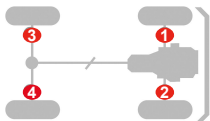

VW - Jetta III 08/05 - 10/10

Suspension | Federbein | Suspension | Sospensione

1.4 TSI	BMV	07/06 - 10/10		1/2	80000888	80001663	1K0 412 331 B
				3/4	80001560		1K0 513 353 R...
1.4 TSI	BLG, CAVD, CAXA	07/06 - 10/10		1/2	80000888	80001663	1K0 412 331 B
1.6	BGU, BSE, BSF, CCSA	10/05 - 10/10	1K-7-027 309 →	3/4	80001559		1K0 513 353 G
1.6 FSI	BLF	09/05 - 10/10	→ 1K-7-027 308	3/4	80001560		1K0 513 353 R...
1.6 MultiFuel	CCSA	01/08 - 10/10		1/2	80000888	80001663	1K0 412 331 B
1.6 TDI	CAYB, CAYC	06/09 - 10/10		3/4	80001559		1K0 513 353 G
				3/4	80001560		1K0 513 353 R...