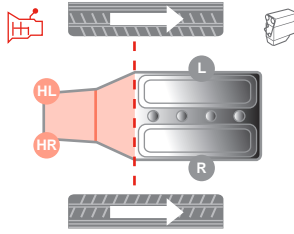

BMW - 3-Series Touring (E30) 07/87 - 06/94

Engine Mount | Motorlager | Support moteurs | Supporti motore

316 i	M40 B16 (164E1)	09/91 - 06/94	MAN/AUT	M 40	L + R	80000185	11 81 1 176 387...
316 i	M40 B16 (164E1)	09/91 - 06/94	MAN/AUT		L + R	80000185	11 81 1 176 387...
318 i	M40 B18 (184E1)	04/89 - 06/94					
320 i	M20 B20 (206KA)	01/88 - 12/91	MAN/AUT		L + R	21651248	11 81 1 132 321
324 td	M21 D24 (246TB)	01/88 - 06/93					
325 i	M20 B25 (256K1)	07/87 - 03/93					

Gearbox Mount | Getriebelager | Support boîte de vitesses | Supporti cambio

316 i	M40 B16 (164E1)	09/91 - 06/94	MAN/AUT		HL + HR	21651238	23 71 1 133 487
318 i	M40 B18 (184E1)	09/87 - 06/94	MAN/AUT		HL + HR	21651238	23 71 1 133 487
320 i	M20 B20 (206KA)	01/88 - 12/91	MAN/AUT		HL + HR	21652277	24 71 1 128 372
324 td	M21 D24 (246TB)	01/88 - 06/93					
325 i	M20 B25 (256K1)	07/87 - 03/93