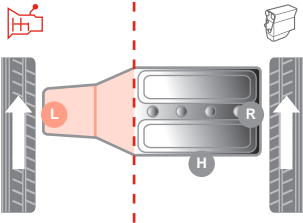

Engine Mount | Motorlager | Support moteurs | Supporti motore

1.0	TU9, XV8	10/84 - 12/97	MAN/AUT		H	49368206	1806 08
1.0 E	TU9K	11/92 - 07/96					
1.1		10/84 - 07/87					
1.1	109K, E1A	10/84 - 12/96	MAN/AUT	ZBA / 04222 →	R + O	80000966	1844 17
			MAN/AUT		H	49368206	1806 08
1.1	HDZ (TU1M)	08/88 - 07/96	MAN/AUT		H	49368206	1806 08
			MAN/AUT	04222 →	-	49368206	1806 08
1.1	H1A	11/88 - 07/96	MAN/AUT		H	49368206	1806 08
1.1 i	HDZ (TU1M)	07/88 - 12/96	MAN/AUT	ZBA / 04222 →	R + O	80000966	1844 17
			MAN/AUT		H	49368206	1806 08
1.3	G1A	07/87 - 05/88	MAN/AUT		H	49368206	1806 08
1.4	150D (XY7), KAZ	05/87 - 10/92	MAN/AUT		H	49368206	1806 08
			MAN/AUT	04222 →	-	49368206	1806 08
1.4	K1H (TU3A)	07/87 - 12/96	MAN/AUT		H	49368206	1806 08
			MAN/AUT	04222 →	-	49368206	1806 08
			MAN/AUT	ZBA / 04222 →	R + O	80000966	1844 17
			MAN/AUT	ZBG	R + O	80000966	1844 17
1.4	KDY (TU3M)	05/91 - 07/96	MAN/AUT		H	49368206	1806 08
			MAN/AUT	04222 →	-	49368206	1806 08
1.4 E	150D (XY7)	05/87 - 12/96	MAN/AUT		H	49368206	1806 08
			MAN/AUT	04222 →	-	49368206	1806 08
			MAN/AUT	ZBA / 04222 →	R + O	80000966	1844 17
			MAN/AUT	ZBG	R + O	80000966	1844 17
1.4 E	K3A	07/87 - 12/96	MAN/AUT		H	49368206	1806 08
			MAN/AUT	04222 →	-	49368206	1806 08
1.4 i	KDY (TU3FM), KDY (TU3M)	05/91 - 12/96	MAN/AUT		H	49368206	1806 08
			MAN/AUT	04222 →	-	49368206	1806 08
			MAN/AUT	ZBA / 04222 →	R + O	80000966	1844 17
			MAN/AUT	ZBG	R + O	80000966	1844 17
1.8 D	161A (XUD7)	07/86 - 12/00	MAN/AUT	A Ø: 70	R	80001015	1807 47
			MAN/AUT		R + O	80000966	1844 17

CITROËN - C-Elysee 11/12 -