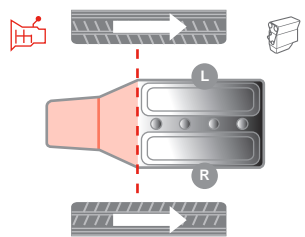

PORSCHE - 911 Cabriolet 06/08 - 12/12

80001417

Engine Mount | Motorlager | Support moteurs | Supporti motore

3.6 Carrera	MA1.02	06/08 - 12/11	MAN/AUT		L + R	80001417	997 375 049 08
3.6 Carrera 4	MA1.02	06/08 - 12/12					
3.8 Carrera 4S	MA1.01	06/08 - 12/12					
3.8 Carrera S	MA1.01	06/08 - 12/11