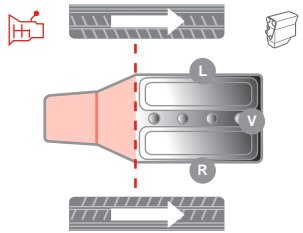

KIA - Sorento 09/06 -

Engine Mount | Motorlager | Support moteurs | Supporti motore

2.2 CRDi	D4HB	11/09					
2.2 CRDi 4WD	D4HB	11/09					
2.4	G4KE	09/10 - 12/12					
2.4 AWD	G4KE	09/10 - 12/12	6-AUT		V	49359176	219102B200
2.4 CVVT	G4KE	11/09					
2.4 CVVT 4WD	G4KE	11/09					
2.4 GDI	G4KJ	10/12					
2.4 GDI 4WD	G4KJ	10/12					
3.3	G6DB	09/07 - 12/09					
3.3 4WD	G6DB	09/08 - 12/09	MAN/AUT		L + R	49359175	218123E330
3.3 V6		12/06					
3.3 V6 4WD	G6DB	02/07					
3.5	G6DC	11/09	6-AUT		V	49359176	219102B200
3.5 4WD	G6DC	01/11					
3.8	G6DA	09/06 - 12/09	MAN/AUT		L + R	49359175	218123E330
3.8 4WD	G6DA	09/06