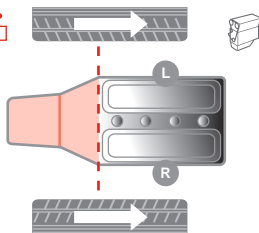

CORTECO

OE

AUDI - Q5 (8R) 11/08 -

80004473

80004474

80004476

Engine Mount | Motorlager | Support moteurs | Supporti motore

2.0 TDI quattro	CAHB, CGLA, CGLD, CNHC	11/08	MAN		R	80004476	8K0 199 381 Q...
			MAN/AUT		L	80004473	8R0 199 381 E...
2.0 TDI quattro	CAHA, CGLB, CMGA	11/08	7-AUT		R	80004476	8K0 199 381 Q...
			MAN/AUT		L	80004473	8R0 199 381 E...
2.0 TDI quattro	CAGA, CAGB, CJCA, CJCB, CSUB	08/09	MAN		R	80004476	8K0 199 381 Q...
			MAN/AUT		L	80004473	8R0 199 381 E...
2.0 TFSI quattro	CAEB, CDNC, CPMA	11/08	AUT		R	80004476	8K0 199 381 Q...
			MAN	🚫 → 09/09	R	80004474	8RD 199 381 L...
			MAN/AUT		L	80004473	8R0 199 381 E...
3.0 TDI quattro	CCWA, CPNB	11/08	MAN/AUT		R	80004476	8K0 199 381 Q...