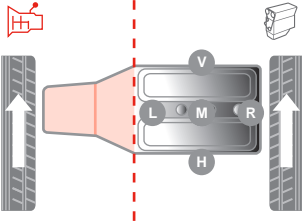

CORTECO

OE

VOLVO - S60 07/00 - 04/10

21653041	49361566 NEW	49361568 NEW	49361576 NEW	49361578 NEW	49368721 NEW	80000545
80000674	80000687	80000720	80000935	80001049		

Engine Mount | Motorlager | Support moteurs | Supporti motore

2.0 T	B 5204 T5	07/00 - 04/10	MAN/AUT		L	49368721	9203968...
			MAN/AUT		R	49361566	9203 967
			MAN/AUT		L	49361568	9203 968...
			MAN/AUT		-	49361578	9485 551...
			MAN/AUT	459988 →	H	80000545	9180 994...
			MAN/AUT	→ 459987	H	21653041	8649 597
			MAN/AUT	B 5204 T5	R	80000720	9492 872...
2.3 T5	B 5234 T3, B 5234 T7	07/00 - 12/04	MAN/AUT		L	49368721	9203968...
			MAN/AUT		R	49361566	9203 967
			MAN/AUT		L	49361568	9203 968...
			MAN/AUT		-	49361578	9485 551...
2.4	B 5244 S, B 5244 S2	07/00 - 04/10	MAN/AUT		L	49368721	9203968...
			MAN/AUT		R	80000720	9492 872...
			MAN/AUT		R	49361566	9203 967
			MAN/AUT		L	49361568	9203 968...
			MAN/AUT		V + U	80000935	9485 400...
			MAN/AUT		-	49361578	9485 551...
			MAN/AUT	459988 →	H	80000545	9180 994...
MAN/AUT	→ 459987	H	21653041	8649 597			
2.4 AWD	B 5244 T5	02/04 - 04/10	MAN/AUT		L	49368721	9203968...
			MAN/AUT		R	49361566	9203 967
			MAN/AUT		L	49361568	9203 968...
2.4 Bifuel	B 5244 SG	07/01 - 04/10	MAN/AUT		L	49368721	9203968...
			MAN/AUT		R	80000720	9492 872...
			MAN/AUT		R	49361566	9203 967
			MAN/AUT		L	49361568	9203 968...
			MAN/AUT		V + U	80000935	9485 400...
			MAN/AUT		-	49361578	9485 551...
2.4 Bifuel	B 5244 SG2	07/01 - 04/10	MAN/AUT		L	49368721	9203968...
			MAN/AUT		R	49361566	9203 967
			MAN/AUT		L	49361568	9203 968...
			MAN/AUT		-	49361578	9485 551...
2.4 D	D 5244 T2	05/01 - 04/10	MAN/AUT		H	80000674	9492 802...
			MAN/AUT		R	80000720	9492 872...
			MAN/AUT		H + M + O	80000687	307 763 54...
			MAN/AUT		V + U	80000935	9485 400...
2.4 D	D 5244 T7	03/05 - 04/10	MAN/AUT		H + O	80001049	307 415 83
2.4 D5	D 5244 T	01/01 - 04/10	MAN/AUT		H	80000674	9492 802...
			MAN/AUT		R	80000720	9492 872...
			MAN/AUT		H + M + O	80000687	307 763 54...
			MAN/AUT		V + U	80000935	9485 400...
2.4 D5	D 5244 T4	03/05 - 04/10	MAN/AUT		H + O	80001049	307 415 83
2.4 T	B 5244 T3	07/00 - 04/10	MAN/AUT		L	49368721	9203968...
			MAN/AUT		R	80000720	9492 872...
			MAN/AUT		R	49361566	9203 967
			MAN/AUT		L	49361568	9203 968...
			MAN/AUT		V + U	80000935	9485 400...
			MAN/AUT		-	49361578	9485 551...
			MAN/AUT	459988 →	H	80000545	9180 994...
			MAN/AUT	→ 459987	H	21653041	8649 597
2.4 T5	B 5244 T5	04/04 - 04/10	MAN/AUT		L	49368721	9203968...
			MAN/AUT		R	80000720	9492 872...
			MAN/AUT		R	49361566	9203 967
			MAN/AUT		L	49361568	9203 968...
			MAN/AUT		V + U	80000935	9485 400...
			MAN/AUT		-	49361578	9485 551...
2.4 T AWD	B 5244 T3	06/01 - 04/10	MAN/AUT		L	49368721	9203968...
			MAN/AUT		R	49361566	9203 967
			MAN/AUT		L	49361568	9203 968...