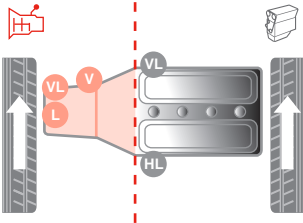

LANCIA - Lybra / SW 07/99 - 10/05

Engine Mount | Motorlager | Support moteurs | Supporti motore

1.8 16V	839 A4.000, 839 A7.000, 839 A9.000	07/99 - 10/05	MAN/AUT		VL + U	80001476	7770915...
1.9 JTD	937 A2.000, AR 32302, AR 37101	07/99 - 10/05	MAN/AUT		HL	80001480	60816689...
2.4 JTD	839 A5.000, 841 C.000, AR 32501	07/99 - 10/05					

Gearbox Mount | Getriebelager | Support boîte de vitesses | Supporti cambio

1.6 16V	182 A4.000	07/99 - 10/05	MAN/AUT		VL	80000307	7778563
2.0 20V	182 B7.000, 185 A8.000	07/99 - 10/05	MAN/AUT		V + L + O	80001534	60814239...