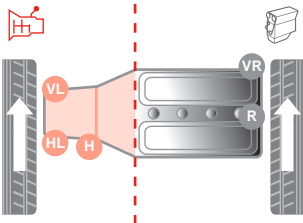

LANCIA - Musa 10/04 - 09/12

Engine Mount | Motorlager | Support moteurs | Supporti motore

1.3 D Multijet	188 A9.000, 199 A3.000	10/04 - 09/12	MAN/AUT		R	49356085	51757886...
1.4	350 A1.000, 843 A 1.000	10/04 - 09/12	MAN/AUT		VR	80001485	51757887...

Gearbox Mount | Getriebelager | Support boîte de vitesses | Supporti cambio

1.3 D Multijet	188 A9.000, 199 A3.000	10/04 - 09/12	MAN/AUT		H	80001200	51744337...
1.4	843 A 1.000	10/04 - 09/12	MAN/AUT		HL	80000851	46844208...
			MAN/AUT		VL	80000850	46844207...