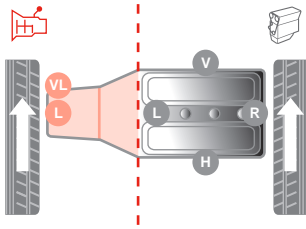

OPEL - Zafira 04/99 - 06/05

21652318	21652320	21652321	21652322	21652323	21652324	21652325
21652326	21652328	21652556	49368430 NEW	49368435 NEW	49368437 NEW	49402578 NEW
49402579 NEW	49402600 NEW	49402601 NEW	49402602 NEW	603652	603655	603656
80000318	80000572	80000574	80000576	80000577	80000578	80000579
80000580	80000581	80000582	80001320	80001983	80004417	

Engine Mount | Motorlager | Support moteurs | Supporti motore

1.4	A 14 NEL, A 14 NET, B 14 NEL, B 14 NET	10/11	AUT		L	49402600	6 82 076...
			AUT		V	49402601	6 84 220...
1.4 LPG	A 14 NET, B 14 NET	10/11	ex. AUT		V	49368435	6 84 216...
			MAN		L	49402579	6 82 065...
1.6	Z 16 XE1, Z 16 XEP	07/05	MAN/AUT		H	49368437	6 84 224...
			MAN/AUT		R	49402578	6 84 322...
			MAN/AUT	ex. TF / ex. S-FW	R	80000577	56 84 178...
			MAN/AUT	TF / S-FW	H	21652322	90538582...
1.6	A 16 XER, Z 16 XER	01/08	MAN/AUT		V	80000572	56 84 137...
			MAN/AUT		H	21652556	9191558...
			MAN/AUT		R	80000577	56 84 178...
1.6 16V	X 16 XEL, Z 16 XE	04/99 - 06/05	MAN/AUT		V	80000572	56 84 137...
			AUT		V	21652325	90538576...
			MAN		V	21652326	90575186...
			MAN/AUT		H	21652556	9191558...
1.6 CNG	Z 16 YNG	09/01 - 06/05	MAN/AUT		R	21652328	90575772...
			MAN/AUT		V	21652326	90575186...
			MAN/AUT		H	21652556	9191558...
1.6 CNG	Z 16 YNG	01/06	MAN/AUT		R	80000577	56 84 178...
			MAN/AUT		V	80000572	56 84 137...
			MAN/AUT		H	21652556	9191558...
1.6 CNG	A 16 XNT, B 16 XNT	10/11	ex. AUT		V	49368435	6 84 216...
			MAN/AUT		L	49402579	6 82 065...
			MAN/AUT		R	49402602	6 84 323...
			MAN/AUT		H	49368437	6 84 224...
1.6 SIDI	A 16 XHT	12/12	AUT		V	49402601	6 84 220...
			ex. AUT		V	49368435	6 84 216...
			MAN		L	49402579	6 82 065...
			MAN/AUT		H	49368437	6 84 224...
			MAN/AUT		R	49402578	6 84 322...
1.7 CDTI	A 17 DTJ, Z 17 DTJ	01/08	MAN/AUT	Code:HG / 32000001 → / 35000001 → / 36000001 → / 38000001 → / 3B000001 → / 3H000001 → / 4G000001 →	R	80001320	90575779...
			MAN/AUT	HG	R	80001320	90575779...
1.7 CDTI	A 17 DTR	01/08	MAN/AUT	Code:HG	R	80001320	90575779...
1.8	A 18 XER, Z 18 XER	07/05	MAN/AUT		H	21652556	9191558...
			MAN/AUT		R	80000577	56 84 178...
			MAN/AUT		V	80000572	56 84 137...
1.8	A 18 XEL, A 18 XER	10/11	MAN/AUT		R	49402602	6 84 323...
			MAN/AUT		H	49368437	6 84 224...
1.8 16V	X 18 XE1, Z 18 XE	04/99 - 06/05	AUT		V	21652325	90538576...
			MAN		V	21652326	90575186...
			MAN/AUT		H	21652556	9191558...
			MAN/AUT	Code:YL	R	21652328	90575772...
1.8 LPG	A 18 XER	10/11	MAN/AUT		R	49402602	6 84 323...
			MAN/AUT		H	49368437	6 84 224...