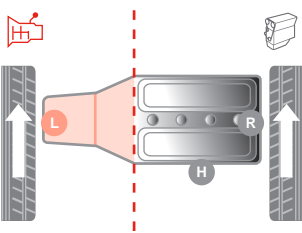

VW - Eos 03/06 - 08/15

Engine Mount | Motorlager | Support moteurs | Supporti motore

1.4 TSI	CAXA	11/07 - 08/15	MAN/AUT		O	49388309	1K0 199 868 Q...
1.4 TSI	CAVD, CTHD	05/08 - 08/15	MAN/AUT		O	49388309	1K0 199 868 Q...
			MAN/AUT		H	80001835	1K0 199 855 BD...
1.6 FSI	BLF	06/06 - 05/08	MAN/AUT		H + O	80001384	1K0 199 868
			MAN/AUT		O	49388309	1K0 199 868 Q...
			MAN/AUT		R	80000588	1K0 199 262 K...
			MAN/AUT		U + H	80004243	1K0 199 867
2.0 FSI	Bvy, BVZ	03/06 - 05/08	MAN/AUT		H + U	80001306	1K0 199 867 P...
			MAN/AUT		H + O	80001310	1K0 199 868 A
			MAN/AUT		H	80001307	1K0 199 855 L...
			MAN/AUT	Bvy / BVZ	R	80000587	1K0 199 262 P...
2.0 TDI	BMM	06/06 - 05/08	MAN/AUT		O	49388309	1K0 199 868 Q...
			MAN/AUT	→ 1F-8-045 000	H + O	80001310	1K0 199 868 A
			MAN/AUT		O	49388309	1K0 199 868 Q...
			MAN/AUT	→ 1F-8-045 000	H + U	80001306	1K0 199 867 P...
2.0 TDI	CFFA	11/10 - 08/15	MAN/AUT		O	49388309	1K0 199 868 Q...
2.0 TDI 16V	CBAB, CFFB	05/08 - 08/15	MAN/AUT		R	49394603	1K0 199 262 CB