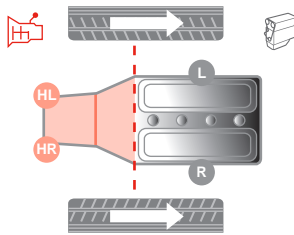

BMW - 3-Series Cabriolet (E30) 12/85 - 10/93

Engine Mount | Motorlager | Support moteurs | Supporti motore

318 i	M40 B18 (184E1)	09/90 - 10/93	MAN/AUT		L + R	80000185	11 81 1 176 387...
320 i	M20 B20 (206KA)	04/86 - 10/93	MAN/AUT		L + R	21651248	11 81 1 132 321
325 i	M20 B25 (256E2), M20 B25 (256EX), M20 B25 (256K1)	12/85 - 10/93					

Gearbox Mount | Getriebelager | Support boîte de vitesses | Supporti cambio

318 i	M40 B18 (184E1)	09/90 - 10/93	MAN/AUT MAN/AUT	ECO	HL + HR HL + HR	21651238 21651238	23 71 1 133 487 23 71 1 133 487
318 i	M42 B18 (184S1)	09/90 - 12/92	MAN/AUT		HL + HR	21651252	23 70 1 138 517...