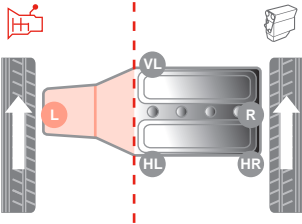

OE

ALFA ROMEO - 146 10/95 - 01/01

Engine Mount | Motorlager | Support moteurs | Supporti motore

1.4 i.e. 16V T.S.	AR 33503, AR 38501	11/96 - 01/01	MAN/AUT		HR	80001802	60627691
1.6 i.e. 16V T.S.	AR 38201, AR 67601	11/96 - 01/01	MAN/AUT		HR	80001802	60627691
1.8 i.e. 16V T.S.	AR 32201, AR 38401, AR 67106	11/96 - 01/01	MAN/AUT		VL + U	80001476	7770915...
1.9 JTD	AR 32302	02/99 - 01/01	MAN/AUT		HL	80001480	60816689...
2.0 16V	AR 32301	03/98 - 01/01	MAN/AUT		R	49357906	60662481
2.0 16V T.S.	AR 67204	10/95 - 01/01	MAN/AUT		VL + U	80001476	7770915...

Gearbox Mount | Getriebelager | Support boîte de vitesses | Supporti cambio

1.4 i.e. 16V T.S.	AR 33503, AR 38501	11/96 - 01/01	MAN/AUT		L	80001365	7782435...
1.6 i.e. 16V T.S.	AR 38201, AR 67601	11/96 - 01/01					
1.8 i.e. 16V T.S.	AR 32201, AR 38401, AR 67106	11/96 - 01/01					
2.0 16V	AR 32301	03/98 - 01/01					
2.0 16V T.S.	AR 67204	10/95 - 01/01