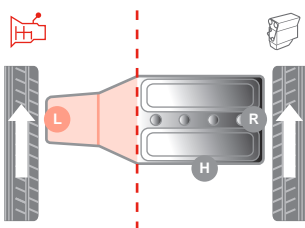

VW - Golf VI / Variant 10/08 - 11/13

Engine Mount | Motorlager | Support moteurs | Supporti motore

1.2 TSI	CBZB	11/08 - 11/12	MAN		R	80004523	1K0 199 262 CP
			MAN	1K-9-400 001 →	H	80001888	1K0 199 855 K...
			MAN/AUT		O	49388309	1K0 199 868 Q...
1.2 TSI	CBZB	07/09 - 07/13	MAN/AUT		R	80004523	1K0 199 262 CP
			MAN/AUT		O	49388309	1K0 199 868 Q...
1.2 TSI	CBZA	05/10 - 11/12	MAN		R	80004523	1K0 199 262 CP
			MAN/AUT		O	49388309	1K0 199 868 Q...
1.2 TSI	CBZA	07/10 - 07/13	MAN/AUT		R	80004523	1K0 199 262 CP
			MAN/AUT		O	49388309	1K0 199 868 Q...
1.4	CGGA	10/08 - 11/12	6-MAN		O	49388309	1K0 199 868 Q...
			MAN	1K-9-400 001 →	H	80001888	1K0 199 855 K...
			MAN		H + O	80001384	1K0 199 868
			MAN/AUT		U + H	80004243	1K0 199 867
1.4	BUD, CGGA	07/09 - 07/13	MAN/AUT		H + O	80001384	1K0 199 868
			MAN/AUT		U + H	80004243	1K0 199 867
1.4 TSI	CAXA	10/08 - 11/12	7-AUT		H	80001835	1K0 199 855 BD...
			MAN		H	80001888	1K0 199 855 K...
			MAN/AUT		O	49388309	1K0 199 868 Q...
1.4 TSI	CAVD, CNWA, CTHD, CTKA	10/08 - 11/12	MAN/AUT		O	49388309	1K0 199 868 Q...
1.4 TSI	CAVD, CNWA, CTHD, CTKA	07/09 - 07/13	MAN/AUT		H	80001835	1K0 199 855 BD...
1.4 TSI	CAXA	07/09 - 07/13	7-AUT		H	80001835	1K0 199 855 BD...
1.6	BSE, BSF, CCSA, CMXA	10/08 - 11/12	6-MAN		O	49388309	1K0 199 868 Q...
			MAN		H	80001888	1K0 199 855 K...
			MAN		H + O	80001384	1K0 199 868
			MAN/AUT		U + H	80004247	1K0 199 867 B
			MAN/AUT	BSE / BSF / DK	H + U	80001306	1K0 199 867 P...
			MAN/AUT	BSE / BSF / DK	H + O	80001310	1K0 199 868 A