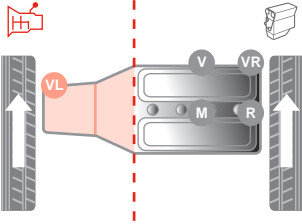

CORTECO

OE

NISSAN - Almera II 01/00 -

Engine Mount | Motorlager | Support moteurs | Supporti motore

1.5	QG15DE	03/00	MAN-AUT	QG15DE	M	80001958	11270BM500
			MAN-AUT	QG15DE	R	80001956	11320BM500
1.5 dCi	K9K 722	01/03	MAN/AUT	K9K	VR	80001959	11210BN702
1.8	QG18DE	01/00	MAN-AUT	QG18DE	M	80001958	11270BM500
			MAN-AUT	QG18DE	R	80001956	11320BM500
2.2 dCi	YD22DDT, YD22DDTi	09/03	MAN/AUT	YD22DDT / → 01/04	R	80001955	11320BN300
2.2 Di	YD22DDT	03/00	MAN/AUT	YD22DDT	V	80001957	11270BN310