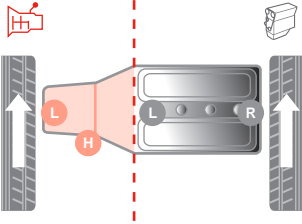

CORTECO

OE

SKODA - Superb III Kombi 03/15 -

Engine Mount | Motorlager | Support moteurs | Supporti motore

1.4 TSI	CZCA, CZDA, CZEA	03/15	MAN/AUT	MQ200 / MQ250	L	49402624	5Q0 199 555 R
1.4 TSI 4x4	CZEA	03/15	MAN/AUT		R	49377264	5Q0 199 262 BE
1.6 TDI	DCXA, DCZA	03/15	5-MAN + 7-DK		R	49394600	5Q0 199 262 BH
			MAN/AUT		L	49402624	5Q0 199 555 R
1.8 TSI	CJSA, CJSC	03/15	MAN/AUT		R	49377267	5Q0 199 262 BK

Gearbox Mount | Getriebelager | Support boîte de vitesses | Supporti cambio

1.4 TSI	CZCA, CZDA, CZEA	03/15	MAN/AUT	DQ 200 / MQ 250	H	49388316	5Q0 199 855 N
1.4 TSI 4x4	CZEA	03/15					
1.6 TDI	DCXA, DCZA	03/15	MAN/AUT		L	49402622	5Q0 199 555 S
			MAN/AUT	DQ 200 / MQ 250	H	49388316	5Q0 199 855 N
2.0 TDI	CRLB, DDAA, DFCA, DFEA	03/15	6-DK		L + O	49388318	5Q0 199 555 T
2.0 TDI 4x4	CRLB, DDAA, DFCA, DFEA	03/15	MAN	Normal Suspension	L + O	49388318	5Q0 199 555 T