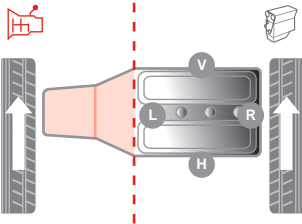

VAUXHALL - Zafira III 10/11 -

49368435 NEW	49368437 NEW	49402578 NEW	49402579 NEW	49402600 NEW	49402601 NEW	49402602 NEW

Engine Mount | Motorlager | Support moteurs | Supporti motore

1.4	A 14 NEL, A 14 NET, B 14 NET	10/11	AUT		L	49402600	6 82 076...
			AUT		V	49402601	6 84 220...
			MAN		L	49402579	6 82 065...
1.4 LPG	A 14 NET	10/11	MAN/AUT		V	49368435	6 84 216...
			MAN/AUT		H	49368437	6 84 224...
			MAN/AUT		R	49402578	6 84 322...
1.6 CNG	A 16 XNT	10/11	MAN/AUT		V	49368435	6 84 216...
			MAN/AUT		L	49402579	6 82 065...
			MAN/AUT		R	49402602	6 84 323...
			MAN/AUT		H	49368437	6 84 224...
1.6 Turbo	A 16 XHT	12/12	AUT		V	49402601	6 84 220...
			MAN		L	49402579	6 82 065...
			MAN/AUT		V	49368435	6 84 216...
			MAN/AUT		H	49368437	6 84 224...
			MAN/AUT		R	49402578	6 84 322...
1.8	A 18 XEL, A 18 XER	10/11	MAN/AUT		R	49402602	6 84 323...
			MAN/AUT		H	49368437	6 84 224...
2.0 BiTurbo CDTi	A 20 DTR	01/13					
2.0 CDTi	A 20 DT, A 20 DTH, A 20 DTL, Y 20 DTJ, Z 20 DTJ	10/11	MAN/AUT		H	49368437	6 84 224...