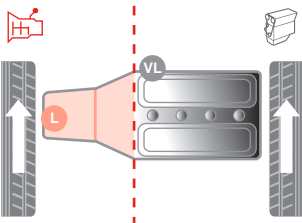

ALFA ROMEO - 155 03/95 - 12/97

Engine Mount | Motorlager | Support moteurs | Supporti motore

1.6 16V T.S.	AR 67601	05/96 - 12/97	MAN/AUT		VL + U	80001476	7770915...
1.7 T.S. 16V	AR 67106	05/96 - 12/97					
2.0 T.S. 16V	AR 67204, AR 67299	03/95 - 12/97					

Gearbox Mount | Getriebelager | Support boîte de vitesses | Supporti cambio

1.6 16V T.S.	AR 67601	05/96 - 12/97	MAN/AUT		L	80001365	7782435...
1.7 T.S. 16V	AR 67106	05/96 - 12/97					
2.0 T.S. 16V	AR 67204, AR 67299	03/95 - 12/97