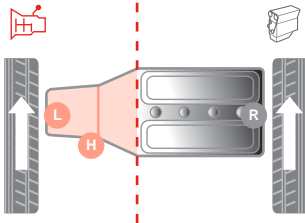

FORD - Escort VII / Turnier 01/95 - 02/99