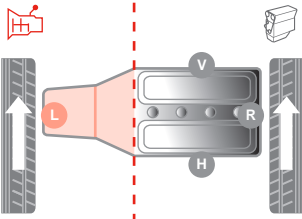

FIAT - Tipo 07/87 - 08/95

Engine Mount | Motorlager | Support moteurs | Supporti motore

1.1	160 A3.000	01/88 - 10/91	MAN/AUT		H	21653083	7629021
1.3 D	199 B1.000, 55266963	10/15	MAN/AUT		H	49374415	52026840
			MAN/AUT		V	49374417	51983866
1.3 D	55266963	03/16	MAN/AUT		H	49374415	52026840
1.4	843 A1.000	10/15	MAN/AUT		H	49374419	52026839
			MAN/AUT		V	49374417	51983866
1.4	160 A1.000, 160 A1.048	07/87 - 12/89	MAN		H	21653083	7629021
			MAN/AUT		R	21653082	7610541
1.4 i.e.	159 A2.000	05/89 - 04/95	MAN	159 A2.000	H	21653083	7629021
			MAN/AUT	159 A2.000	R	21653082	7610541
1.4 i.e.	160 A1.046, 160 A1.048, 836 A4.000	05/89 - 04/95	MAN		H	21653083	7629021
			MAN/AUT		R	21653082	7610541
1.6	55268036	10/15	MAN/AUT		H	49374413	52003790
1.6	160 A2.000	01/88 - 10/91	MAN		H	21653083	7629021
			MAN/AUT		R	21653082	7610541
1.6 D	55260384, 940 C1.000	10/15	MAN/AUT		V	49374411	51983877
1.6 i.e.	159 A3.048, 835 C1.000	10/92 - 04/95	MAN	159 A3.048 / → 12/93	H	21653083	7629021
			MAN/AUT		R	21653082	7610541
			MAN/AUT	835 C1.000	H	21653083	7629021
1.6 i.e.	159 A3.046	07/90 - 01/93	MAN		H	21653083	7629021
			MAN/AUT		R	21653082	7610541
2.0 16V	160 A8.046	07/91 - 04/95	MAN/AUT	2588195 →	H	80001327	7644685
2.0 i.e.	159 A5.046, 159 A6.046	03/90 - 04/95	MAN/AUT		H	80001327	7644685
2.0 i.e. 16V Sport	836 A3.000	03/93 - 04/95					

Gearbox Mount | Getriebelager | Support boîte de vitesses | Supporti cambio

1.1	160 A3.000	01/88 - 10/91	MAN/AUT		L	21653081	7610157			
1.4	160 A1.000, 160 A1.048	07/87 - 12/89								
1.4 i.e.	159 A2.000	05/89 - 04/95								
1.4 i.e.	160 A1.046, 160 A1.048, 836 A4.000	05/89 - 04/95	MAN/AUT							
								1.6	160 A2.000	01/88 - 10/91
1.6 i.e.	159 A3.046, 159 A3.048, 835 C1.000	07/90 - 04/95	MAN/AUT		L	21653081	7610157