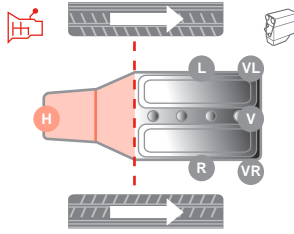

MERCEDES-BENZ - C-Class Coupé (CL203) 03/01 - 05/08

21652638	21652639	601415	601417	602363	602364	80000393
80001065	80001067	80001083	80001901			

Engine Mount | Motorlager | Support moteurs | Supporti motore

C 160 Kompressor	M 271.921	05/02 - 05/08	MAN/AUT		VL	80001065	211 240 29 17...
C 180	M 111.951	03/01 - 05/02	MAN/AUT		VR	21652639	203 240 06 17...
			MAN/AUT		VL	21652638	203 240 04 17...
C 180 Kompressor	M 271.946	05/02 - 05/08	MAN/AUT		VR + VL	80000393	203 240 20 17...
C 200 CDI	OM 646.962	03/03 - 05/08	MAN/AUT	DPF	VR	80001067	221 240 13 17...
C 200 CGI Kompressor	M 271.942	03/03 - 05/08	MAN/AUT		VR + VL	80000393	203 240 20 17...
C 200 Kompressor	M 271.940	05/02 - 05/08					
C 200 Kompressor	M 111.955	03/01 - 05/02	MAN/AUT		VR	21652639	203 240 06 17...
			MAN/AUT		VL	21652638	203 240 04 17...
C 220 CDI	OM 611.962	03/01 - 01/04	MAN/AUT		VR	601417	210 240 12 17...
			MAN/AUT		VL	601415	210 240 06 17...
C 220 CDI	OM 646.963	02/04 - 05/08	MAN/AUT		VR	80001067	221 240 13 17...
C 230	M 272.920	01/05 - 05/08	MAN/AUT		VR	80001083	211 240 27 17...
			MAN/AUT		VL	80001065	211 240 29 17...
C 230 Kompressor	M 271.948	05/02 - 05/08	MAN/AUT		VR + VL	80000393	203 240 20 17...
C 230 Kompressor	M 111.981	03/01 - 05/02	MAN/AUT	BM: 203.747	VL	21652638	203 240 04 17...
			MAN/AUT	BM: 203.747	VR	21652639	203 240 06 17...
C 320	M 112.946	09/02 - 05/08	MAN/AUT		L + R + V	80001901	203 241 11 13...
C 350	M 272.960	01/05 - 05/08	MAN/AUT		VR	80001083	211 240 27 17...
			MAN/AUT		VL	80001065	211 240 29 17...

Gearbox Mount | Getriebelager | Support boîte de vitesses | Supporti cambio

C 180	M 111.951	03/01 - 05/02	MAN/AUT		H	602364	220 240 18 18...
C 180 Kompressor	M 271.946	05/02 - 05/08	MAN/AUT		H	602363	220 240 04 18...
C 200 CDI	OM 646.962	03/03 - 05/08	5-AUT		H	602364	220 240 18 18...
			MAN/AUT		H	602363	220 240 04 18...
C 200 CGI Kompressor	M 271.942	03/03 - 05/08	MAN/AUT		H	602363	220 240 04 18...
C 200 Kompressor	M 271.940	05/02 - 05/08					
C 200 Kompressor	M 111.955	03/01 - 05/02	MAN/AUT		H	602364	220 240 18 18...
C 220 CDI	OM 611.962, OM 646.963	03/01 - 05/08	5-AUT		H	602364	220 240 18 18...
			MAN/AUT		H	602363	220 240 04 18...
C 230 Kompressor	M 271.948	05/02 - 05/08	MAN/AUT		H	602363	220 240 04 18...
C 230 Kompressor	M 111.981	03/01 - 05/02	MAN/AUT		H	602364	220 240 18 18...
C 30 CDI AMG	OM 612.990	09/02 - 05/08	MAN/AUT		H	602363	220 240 04 18...
C 320	M 112.946	09/02 - 05/08	MAN/AUT		H	602364	220 240 18 18...