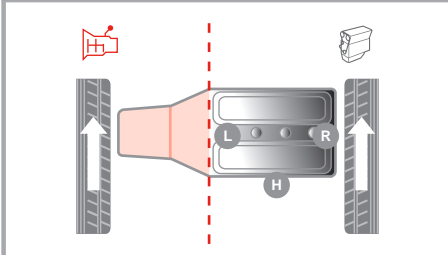

DACIA - Logan Pick-up 03/08 -

Engine Mount | Motorlager | Support moteurs | Supporti motore

1.4	K7J 710	01/09	MAN/AUT	→ 05/09	R	80004135	82 00 204 600...
			MAN/AUT		L	80004577	82 00 297 939...
1.5 dCi	K9K 892	05/10	MAN/AUT		L	80004577	82 00 297 939...
			MAN/AUT		R	49381758	82 00 805 809...
			MAN/AUT		H	80001328	82 00 575 641...
1.5 dCi	K9K 792	03/08	MAN/AUT		L	80004577	82 00 297 939...
			MAN/AUT	→ 12/09	R	49368293	60 01 549 202
			MAN/AUT		H	49368537	82 00 500 928...
			MAN/AUT	→ 05/10 →	R	49381758	82 00 805 809...
1.5 dCi	K9K 796	03/08	MAN/AUT		L	80004577	82 00 297 939...
			MAN/AUT	→ 12/09	R	49361544	82 00 780 780
			MAN/AUT	→ 05/10 →	R	49381758	82 00 805 809...
			MAN/AUT		H	49368617	82 00 780 781...
1.6	K7M 710	03/08	MAN/AUT		L	80004577	82 00 297 939...
			MAN/AUT		H	49368537	82 00 500 928...
			MAN/AUT	→ 07/08 → → 05/09	R	80004135	82 00 204 600...
1.6 Bifuel	K7M 800	05/10	MAN/AUT		L	80004577	82 00 297 939...
1.6 MPI 85	K7M 800	05/10	MAN/AUT		R	80004135	82 00 204 600...
			MAN/AUT	US03 / → 07/10 →	H	49368537	82 00 500 928...