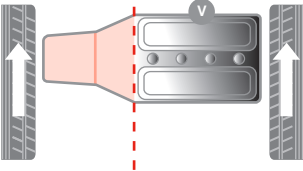

CORTECO

OE

VAUXHALL - Insignia 07/08 - 05/17

Engine Mount | Motorlager | Support moteurs | Supporti motore

2.0 Turbo	A 20 NFT, A 20 NHT, B 20 NHT	07/08 - 05/17	AUT	V	49368439	56 84 143...
2.0 Turbo 4x4	A 20 NFT, A 20 NHT, B 20 NHT	07/08 - 05/17				

VAUXHALL - Meriva I 01/03 - 06/10