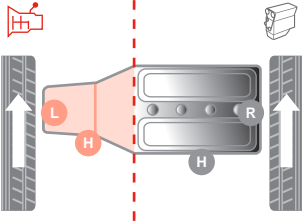

OE

AUDI - A3 / Cabriolet (8V7) 10/13 -

Engine Mount | Motorlager | Support moteurs | Supporti motore

1.4 TFSI	CPTA, CXSB, CZCA, CZCC, CZE A	10/13	MAN/AUT		R	49377264	5Q0 199 262 BE
1.6 TDI	CRKB, CXXB	02/14	MAN/AUT		R	49394600	5Q0199262BH
2.0 TDI	CRLB, CRLC, CUNA	10/13	MAN/AUT	MQ350	H	49388317	5Q0 199 855 Q...
2.0 TDI quattro	CRLB, CUNA	03/14					

Gearbox Mount | Getriebelager | Support boîte de vitesses | Supporti cambio

1.4 TFSI	CPTA	10/13	6-MAN		H	49388316	5Q0 199 855 N
			7-DK		H	49388316	5Q0 199 855 N
1.4 TFSI	CXSB, CZCA, CZCC, CZE A	02/14	7-DK		H	49388316	5Q0 199 855 N
1.6 TDI	CRKB, CXXB	02/14	6-MAN		H	49388316	5Q0 199 855 N
1.8 TFSI	CJSA, CNSB	10/13	6-AUT		L + O	49388318	5Q0 199 555 T
1.8 TFSI quattro	CJSB	03/14	6-AUT		L + O	49388318	5Q0 199 555 T
2.0 TDI	CRLB, CRLC	10/13	MAN/AUT	DQ 250	L + O	49388318	5Q0 199 555 T
2.0 TDI quattro	CRLB	03/14					
2.0 TFSI quattro	CNTC	05/14	6-AUT		L + O	49388318	5Q0 199 555 T
S3 quattro	CJXC, CJXF	03/14