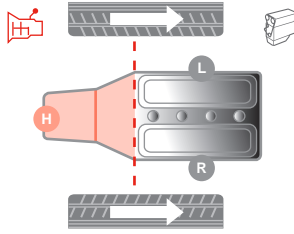

CORTECO

OE

VW - Toureg II 01/10 -

Engine Mount | Motorlager | Support moteurs | Supporti motore

3.0 V6 TDI	CASD, CJMA, CRCD, CVWA	01/10	MAN/AUT		L + R	49393185	7L8199131H			
			MAN/AUT	CJMA	L + R	80004340	7L8 199 131 F			
			MAN/AUT	CASD	L + R	80005153	7P6 199 131 D			
3.0 V6 TDI	CASA, CNRB	01/10	MAN/AUT	CASA	L + R	80005153	7P6 199 131 D			
3.0 V6 TDI	CATA	06/10	MAN/AUT		L + R	80005153	7P6 199 131 D			
3.0 V6 TDI	CJGD, CRCA	05/11	MAN/AUT	CRCA	L + R	49393185	7L8199131H			
			MAN/AUT	CRCA	L + R	80004340	7L8 199 131 F			
3.0 V6 TDI	CVVA	09/14	MAN/AUT		L + R	49393185	7L8199131H			
3.0 V6 TSI	CJTA	08/10	MAN/AUT		L + R	49377269	7P6 199 131			
3.0 V6 TSI Hybrid	CGEA, CGFA	04/10								
3.6 V6 FSI	CGRA, CMTA	04/10								
4.2 V8 FSI	CGNA	01/11								
4.2 V8 TDI	CKDA	01/10		MAN/AUT				L + R	49377271	7P6 199 131 C

Gearbox Mount | Getriebelager | Support boîte de vitesses | Supporti cambio

3.0 V6 TDI	CASA, CNRB	01/10	MAN/AUT		H	80004521	7L0 399 249 B			
3.0 V6 TDI	CASD, CJMA, CRCD, CVWA	01/10	MAN/AUT		H	80004521	7L0 399 249 B			
3.0 V6 TDI	CJGD, CRCA	05/11	MAN/AUT		H	80004521	7L0 399 249 B			
3.0 V6 TSI Hybrid	CGEA, CGFA	04/10	MAN/AUT		H	80004542	7L0 399 249 C			
3.6 V6 FSI	CGRA	04/10	MAN/AUT		H	80004521	7L0 399 249 B			
4.2 V8 FSI	CGNA	01/11								
4.2 V8 TDI	CKDA	01/10		MAN/AUT				H	80004542	7L0 399 249 C