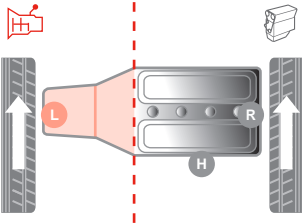

CORTECO

OE

PEUGEOT - 207 CC 02/07 -

Engine Mount | Motorlager | Support moteurs | Supporti motore

1.6 16V	5FS (EP6C), 5FW (EP6), EP6	02/07	MAN/AUT	BE4R	H	80001814	1806 J8...
			MAN/AUT	AL4 / BE4R	R + O	49402610	1839 J2...
			MAN/AUT	AL4	R + O	49402610	1839 J2...
			MAN/AUT		H	80001552	1806 96...
1.6 16V Turbo	5FX (EP6DT)	02/07	MAN/AUT		R + O	49402610	1839 J2...
			MAN/AUT		H	80001814	1806 J8...
1.6 16V Turbo	5FR (EP6DT), 5FV (EP6CDT)	10/09	MAN/AUT		R + O	49402610	1839 J2...
1.6 HDi	9HZ (DV6TED4)	02/07	MAN/AUT		H	80001814	1806 J8...
			MAN/AUT		R + O	49402611	1807 GW
1.6 HDi	9HR (DV6C)	08/09	MAN/AUT		R + O	49402611	1807 GW

Gearbox Mount | Getriebelager | Support boîte de vitesses | Supporti cambio

1.6 16V	5FS (EP6C), 5FW (EP6), EP6	02/07	MAN/AUT		L	80001322	1813 92...
			MAN/AUT		L + O	49402608	9806658980...
1.6 16V Turbo	5FR (EP6DT), 5FV (EP6CDT), 5FX (EP6DT)	02/07	MAN/AUT	12384 →	L + O	49402608	9806658980...
1.6 HDi	9HZ (DV6TED4)	02/07	MAN/AUT	12411 →	L + O	49402608	9806658980...
1.6 HDi	9HR (DV6C)	08/09	MAN/AUT	12901 →	L + O	49402608	9806658980...