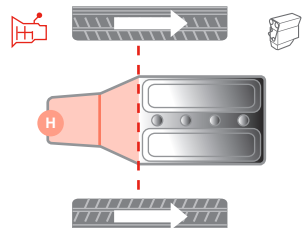

FORD - Scorpio I / Turnir 09/86 - 12/94**Gearbox Mount | Getriebelager | Support boîte de vitesses | Supporti cambio**

2.0 i	N9D, N9F	05/89 - 09/94	MAN/AUT	→ 08/93	H	80001346	87GB 6068 AA...
2.4 i	ARD	10/88 - 10/94	MAN/AUT		H	80001346	87GB 6068 AA...
2.4 i Cat	ARD	10/88 - 09/94					
2.5 D	STR	12/89 - 12/94					
2.5 TD	SFA, SFB	06/88 - 07/93					
2.9 i	BRC, BRD, BRE, BRF	09/86 - 12/94					
2.9 i 24V	BOA	04/91 - 09/94					
2.9 i Cat	BRE	10/87 - 09/94					