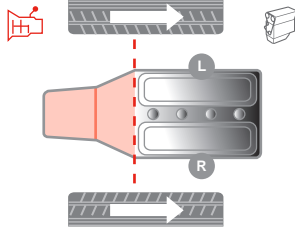

CORTECO

OE

AUDI - A5 / Cabriolet (8F7) 03/09 - 01/17

Engine Mount | Motorlager | Support moteurs | Supporti motore

2.0 TDI	CAHA, CAHB, CGLD	05/09 - 06/14	MAN/AUT		L	80004473	8R0 199 381 E...
			MAN/AUT		R	80004476	8K0 199 381 Q...
2.0 TFSI	CAEA, CAEB, CDN, CDNC	03/09 - 06/14	AUT		L	80004473	8R0 199 381 E...
			CVT-AUT		L	80004473	8R0 199 381 E...
2.0 TFSI quattro	CAEB, CDNC, CPMA	03/09 - 01/17	CVT-AUT		R	80004474	8RD 199 381 L...
			MAN		R	80004474	8RD 199 381 L...
2.7 TDI	CGKA, CGKB	03/09 - 03/12	MAN/AUT				
3.2 FSI	CALA	03/09 - 03/12			R	80004476	8K0 199 381 Q...