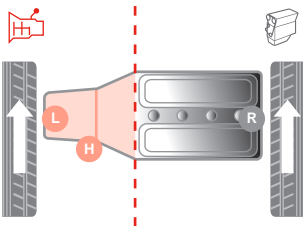

FORD - KA 09/96 - 11/08

Engine Mount | Motorlager | Support moteurs | Supporti motore

1.3 i	BAA, J4D, J4K, J4M, J4N, J4P, J4S	09/96 - 11/08	MAN/AUT	→ 10/02	R	80000498	97KB 6038 AD...
1.3 i	JJB	09/96 - 10/02	MAN/AUT		R	80000498	97KB 6038 AD...
1.3 i	JJD, JJF, JJG, JJH, JJJ	06/98 - 11/08	MAN/AUT	→ 10/02	R	80000498	97KB 6038 AD...
1.3 TDCi	FD4	10/08	MAN/AUT		R	49402572	9S51 6F012 BA...
			MAN/AUT		R	49402624	9S51 6A023 BA...
1.6	CDB, CDC	09/00 - 11/08	MAN/AUT		-	49361587	3S51 6F012 AE...
1.6 i	CDB, CDC	07/03 - 11/08					

Gearbox Mount | Getriebelager | Support boîte de vitesses | Supporti cambio

1.0 i	ZH10JRB	07/97 - 11/08	MAN/AUT		H	80001373	1217187...
1.2	FP4	10/08	MAN/AUT		H	49368984	9S51 6P082 DA...
1.3 i	BAA, J4D, J4K, J4M, J4N, J4P, J4S, JJB, JJD, JJF, JJG, JJH, JJJ	09/96 - 11/08	MAN/AUT		L	80000499	97KB 6B032 AG...
			MAN/AUT		H	80001373	1217187...
1.3 i	A9A, A9B	08/02 - 11/08	MAN/AUT		H	80001373	1217187...
1.3 TDCi	FD4	10/08	MAN/AUT		H	49368984	9S51 6P082 DA...