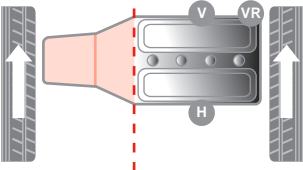

Engine Mount | Motorlager | Support moteurs | Supporti motore

1.3 CDTi	Z 13 DTJ	01/03 - 10/09	MAN	V	80001347	6 84 238...
			MAN/AUT	VR	80004640	9227880...
			MAN/AUT	H + O	49378715	8 46 034...
1.4 16V Twinport	Z 14 XEP	01/03 - 06/10	MAN/AUT	H + O	49378715	8 46 034...
1.6 i	Z 16 SE	01/03 - 06/10				
1.6 i 16V	Z 16 XE	01/03 - 09/05				
1.6 i 16V Twinport	Z 16 XEP	05/03 - 06/10				
1.6 Turbo	Z 16 LET	05/06 - 06/10	MAN/AUT	V	49368328	56 84 185...
1.7 CDTi	Z 17 DT, Z 17 DTH	09/03 - 06/10	MAN/AUT	H	49368470	56 84 947...
1.7 DTi	Y 17 DT	06/03 - 06/10	MAN/AUT	H + O	49378715	8 46 034...
			MAN/AUT	H	49368470	56 84 947...
1.8 i 16V	Z 18 XE	05/03 - 06/10	MAN	V	80001347	6 84 238...
			MAN/AUT	H + O	49378715	8 46 034...

VAUXHALL - Meriva II 06/10 -