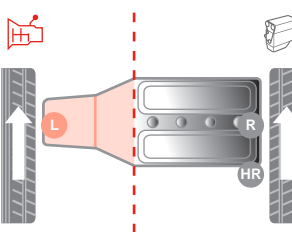

PEUGEOT - 508 11/10 -

Engine Mount | Motorlager | Support moteurs | Supporti motore

1.6 BlueHdi 120	BHZ (DV6FC)	03/14	MAN/AUT	DV6FC	R	49371586	180674
1.6 HDi	9HL (DV6C), 9HR (DV6C)	11/10	MAN/AUT		HR	80005195	1806 H4
			MAN/AUT	DV6C	R	49371586	180674
1.6 HDi	BHX (DV6FC)	09/14	MAN/AUT	DV6FC	R	49371586	180674
1.6 THP	5FV (EP6CDT)	11/10	MAN/AUT		HR	80005195	1806 H4
			MAN/AUT		R	80004488	1807 Y3
1.6 VTi	5FS (EP6C)	11/10	MAN/AUT		HR	80005195	1806 H4
2.0 BlueHdi 150	AHX (DW10FD)	04/14	6-MAN	DW10FD	R	49371586	180674
2.0 BlueHdi 180	AHW (DW10FC)	04/14	6-MAN	DW10FC	R	49371586	180674
2.0 HDi	RHF (DW10BTED4)	11/10	6-MAN	DW10BTED4	R	49371586	180674
			MAN		R	80005197	1839 J9
			MAN		HR	80005195	1806 H4
2.0 HDi	RHH (DW10CTED4)	11/10	MAN/AUT	DW10CTED4	R	49371586	180674
			MAN/AUT		HR	80005195	1806 H4
			MAN/AUT		R	80005197	1839 J9
2.0 HDi	RHR (DW10BTED4)	11/10	6-MAN	DW10BTED4	R	49371586	180674
2.0 HDi Hybrid4 AWC	RHC (DW10CTED4)	11/10	MAN/AUT	DW10CTED4	R	49371586	180674
2.2 HDi	4HL (DW12C)	11/10	MAN/AUT	DW12C	R	49371586	180674

Gearbox Mount | Getriebelager | Support boîte de vitesses | Supporti cambio

1.6	5GZ (EP6FDT)	09/11	MAN/AUT		L + O	49386123	1813 94
1.6 BlueHdi 120	BHZ (DV6FC)	03/14					
1.6 HDi	9HL (DV6C), 9HR (DV6C)	11/10	MAN/AUT		L + O	49386123	1813 94