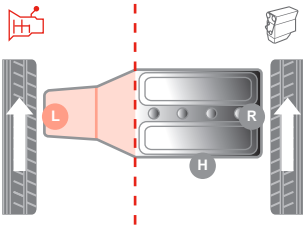

FIAT - Tempra 03/90 - 08/96

Engine Mount | Motorlager | Support moteurs | Supporti motore

1.4 i.e.	159 A2.000,	04/90 - 08/96	MAN/AUT		R	21653082	7610541
	160 A1.046, 836 A4.000						
1.6	159 A3.000, 159 B9.000	03/90 - 08/96	MAN/AUT		H	21653083	7629021
1.6 i.e.	159 A3.046, 159 B9.000	06/90 - 08/96	MAN/AUT	835 C1.000	H	21653083	7629021
1.6 i.e.	159 A3.048, 835 C1.000	06/92 - 08/96	MAN/AUT	159 A3.048 / BM: AS	H	21653083	7629021
			MAN/AUT		R	21653082	7610541
2.0 i.e.	159 A6.046	10/90 - 08/96	MAN/AUT		H	80001327	7644685

Gearbox Mount | Getriebelager | Support boîte de vitesses | Supporti cambio

1.4 i.e.	159 A2.000,	04/90 - 08/96	MAN/AUT		L	21653081	7610157
	160 A1.046, 836 A4.000						
1.6	159 A3.000, 159 B9.000	03/90 - 08/96					
1.6 i.e.	159 A3.046,	06/90 - 08/96					
	159 A3.048,						
	159 B9.000, 835 C1.000