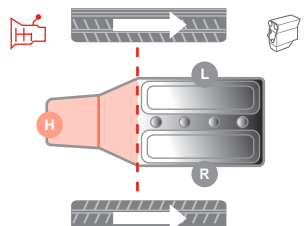

VOLVO - 740 / Kombi 08/84 - 08/92

601420

80001313

Engine Mount | Motorlager | Support moteurs | Supporti motore

2.3	B 230 F	08/87 - 07/92	AUT	01/91 → / 1289 418 / 1289 419 / 1289 423	1289 422 /	L + R	601420	1378 657
2.3 Turbo	B 230 ET, B 230 FT	08/85 - 07/89	MAN/AUT	01/88 →		L + R	601420	1378 657
2.3 Turbo	B 230 FT	08/89 - 07/90	MAN/AUT			L + R	601420	1378 657

Gearbox Mount | Getriebelager | Support boîte de vitesses | Supporti cambio

2.0	B 200 G	08/85 - 07/92	MAN/AUT		H	80001313	1330 831...
2.0	B 200 ET	01/86 - 08/90	MAN/AUT	01/87 →	H	80001313	1330 831...