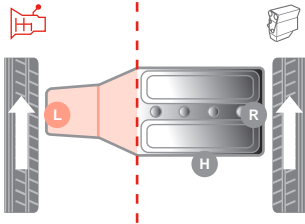

CORTECO

OE

CITROËN - AX 07/86 - 12/98

21652739	21652741	21652769	49374235 NEW	49377176 NEW	80000103	80000285
80000286	80000287					

Engine Mount | Motorlager | Support moteurs | Supporti motore

1.3 Sport	M4A	04/87 - 12/88	MAN/AUT	4347 → / TU24	R	21652741	91 538 407...
			MAN/AUT	TU24	H	49377176	184454
			MAN/AUT	TU24 / → 04346	R	80000286	95 205 626
			MAN/AUT	TU24 / Ø: 67	H	49374235	96 009 402
1.4 GTi	KFZ (TU3FJ2)	06/91 - 12/96	MAN/AUT		R	21652741	91 538 407...
			MAN/AUT		H	49377176	184454
			MAN/AUT	Ø: 67	R + O	80000285	97 521 102...
			MAN/AUT	Ø: 65	H	49374235	96 009 402
1.4 GTi	KFY (TU3FJ2)	08/91 - 12/96	MAN/AUT		R	21652741	91 538 407...
			MAN/AUT		R + O	80000285	97 521 102...
			MAN/AUT	04221 →	R + O	80000285	97 521 102...
			MAN/AUT		R	80000286	95 205 626
10	CDZ (TU9M)	02/87 - 12/98	MAN/AUT	04221 →	R + O	80000285	97 521 102...
			MAN/AUT		H	49377176	184454
			MAN/AUT	Ø: 67	H	49374235	96 009 402
			MAN/AUT	Ø: 65	H	80000103	96 009 402...
10 E	C3A	12/86 - 12/88	MAN/AUT		H	49377176	184454
			MAN/AUT	Ø: 67	H	49374235	96 009 402
			MAN/AUT	Ø: 65	H	80000103	96 009 402...
			MAN/AUT	TU1M / → 05285	R	21652769	96 096 563...
11	H1B, HDZ (TU1M)	09/86 - 12/97	MAN/AUT	TU1M	H	49377176	184454
			MAN/AUT	TU1M	R + O	80000285	97 521 102...
			MAN/AUT	TU1M / Ø: 65	H	80000103	96 009 402...
			MAN/AUT	TU1M / Ø: 67	H	49374235	96 009 402
14	KDX (TU3M/Z), KDY (TU3FM), KDY (TU3M), KDZ (TU3M/Z)	04/87 - 04/97	MAN/AUT	TU3FM	R + O	80000285	97 521 102...
			MAN/AUT	TU3FM	H	49377176	184454
			MAN/AUT	TU3FM	R	21652741	91 538 407...
			MAN/AUT	TU3FM / Ø: 65	H	80000103	96 009 402...
			MAN/AUT	TU3FM / Ø: 67	H	49374235	96 009 402
14 4x4	KDX (TU3M/Z), KDY (TU3FM), KDY (TU3M), KDZ (TU3M/Z)	08/91 - 12/96	MAN/AUT	TU3FM	R + O	80000285	97 521 102...
			MAN/AUT	TU3FM	R	21652741	91 538 407...
14 D	K9A (TUD3)	09/88 - 06/92	MAN/AUT		R	21652741	91 538 407...
			MAN/AUT		H	49377176	184454
			MAN/AUT		R + O	80000285	97 521 102...
			MAN/AUT	Ø: 67	H	49374235	96 009 402
14 D	K9Y (TUD3Y)	08/91 - 12/97	MAN/AUT		R	21652741	91 538 407...
			MAN/AUT		H	49377176	184454
			MAN/AUT	Ø: 67	H	49374235	96 009 402
			MAN/AUT	Ø: 65	H	80000103	96 009 402...
15 D	VIY (TUD5)	08/94 - 12/97	MAN/AUT	→ 09/97	R	21652739	1844 42
			MAN/AUT		H	49377176	184454
			MAN/AUT		R + O	80000285	97 521 102...
			MAN/AUT	Ø: 67	H	49374235	96 009 402
15 D	VIY (TUD5)	08/94 - 12/97	MAN/AUT	Ø: 65	H	80000103	96 009 402...

Gearbox Mount | Getriebelager | Support boîte de vitesses | Supporti cambio

1.3 Sport	M4A	04/87 - 12/88	MAN/AUT	TU24	L	80000287	96 038 337
1.4 GTi	KFY (TU3FJ2), KFZ (TU3FJ2)	06/91 - 12/96	MAN/AUT		L	80000287	96 038 337
10	CDY (TU9M), CDZ (TU9M)	07/86 - 12/98					
11	H1B, HDZ (TU1M)	09/86 - 12/97	MAN/AUT	TU1M	L	80000287	96 038 337
11	H1A, H1B	12/86 - 04/94	MAN/AUT		L	80000287	96 038 337
14	KDX (TU3M/Z), KDY (TU3FM), KDY (TU3M), KDZ (TU3M/Z)	04/87 - 04/97	MAN/AUT	TU3FM	L	80000287	96 038 337