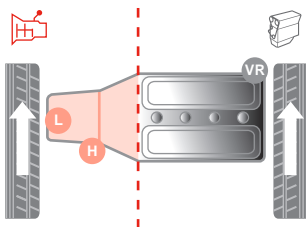

FORD - Fiesta V 11/01 - 06/08

Engine Mount | Motorlager | Support moteurs | Supporti motore

1.3	A9JA, A9JB, BAJA	11/01 - 06/08	MAN/AUT		VR	80001946	1207532
1.4 TDCi	F6JA, F6JB	11/01 - 06/08	MAN/AUT	→ 01/04	VR	80001947	2S61 6F012 GC...
			MAN/AUT	→ 01/04 →	VR	80001948	1334235

Gearbox Mount | Getriebelager | Support boîte de vitesses | Supporti cambio

1.25 16V	FUJA, FUJB, M7JA, M7JB	05/02 - 06/08	MAN		H	49357911	8V51 6P082 AD...				
1.3	A9JA, A9JB, BAJA	11/01 - 06/08									
1.4 16V	FXJA, FXJB	11/01 - 06/08									
1.4 TDCi	F6JA, F6JB	11/01 - 06/08						MAN-AUT	L	80004139	2S61 7M121 BB...
1.6 16V	FYJA, FYJB	11/01 - 06/08									
1.6 TDCi	HHJA, HHJB	11/04 - 06/08									
ST150	N4JB	03/05 - 06/08	MAN		H	49357911	8V51 6P082 AD...