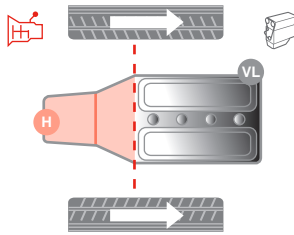

MERCEDES-BENZ - Sprinter 5-t (906) 06/06 - 12/13

Engine Mount | Motorlager | Support moteurs | Supporti motore

524	M 272.979	06/06 - 12/13	MAN/AUT		VL	80004489	906 241 15 13...

Gearbox Mount | Getriebelager | Support boîte de vitesses | Supporti cambio

509 CDI	OM 646.984	06/06 - 12/09	MAN/AUT	ex. G: Sprintshift	H	80001558	906 242 05 13...
511 CDI	OM 646.985	06/06 - 12/09					
513 CDI	OM 651.955, OM 651.956	06/06 - 05/16	MAN/AUT		H	80001558	906 242 05 13...
			MAN/AUT		H	80001463	639 242 00 13
515 CDI	OM 646.986, OM 646.989, OM 646.990	06/06 - 12/09	MAN/AUT	ex. G: Sprintshift	H	80001558	906 242 05 13...
516 CDI	OM 651.955, OM 651.957	03/09	MAN/AUT		H	80001558	906 242 05 13...
			MAN/AUT		H	80001463	639 242 00 13
518 CDI	OM 642.896, OM 642.986, OM 642.992, OM 642.993	06/06 - 12/09	MAN/AUT	ex. G: Sprintshift	H	80001558	906 242 05 13...