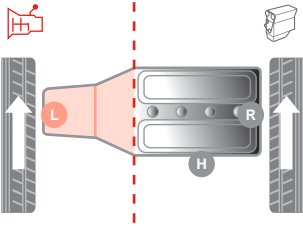

Gearbox Mount | Getriebelager | Support boîte de vitesses | Supporti cambio

1.2 PureTech 110		02/16	MAN		L + O	49388308	1844 C2
------------------	--	-------	-----	--	-------	----------	---------

CITROËN - BX / Break 10/82 - 12/94