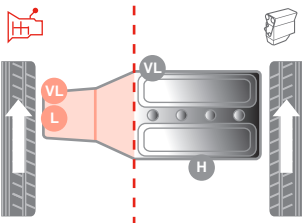

LANCIA - Delta II 06/93 - 08/99

Engine Mount | Motorlager | Support moteurs | Supporti motore

1.4 i.e.	160 A1.046, 836 A4.000	10/94 - 08/99	MAN/AUT		H	80001327	7644685
1.6 i.e.	835 C1.000	06/93 - 08/99					
1.8 i.e. 16V GT	183 A1.000	03/96 - 08/99	MAN/AUT		VL + U	80001476	7770915...
2.0 16V	836 A3.000	06/93 - 08/99	MAN/AUT		H	80001327	7644685
2.0 16V Turbo	175 A4.000, 836 A2.000	06/93 - 08/99					

Gearbox Mount | Getriebelager | Support boîte de vitesses | Supporti cambio

1.4 i.e.	160 A1.046, 836 A4.000	10/94 - 08/99	MAN/AUT		L	21653081	7610157
1.6 i.e.	835 C1.000	06/93 - 08/99					
1.6 i.e.	182 A6.000	03/96 - 08/99	MAN/AUT		VL	80000307	7778563
1.6 i.e. 16V	182 A4.000	01/96 - 08/99					
1.8 i.e. 16V	182 A2.000	03/96 - 08/99	MAN/AUT		L	80001365	7782435...
1.8 i.e. 16V GT	183 A1.000	03/96 - 08/99