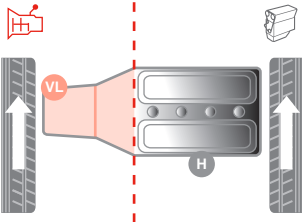

NISSAN - NV200 02/10 -

Engine Mount | Motorlager | Support moteurs | Supporti motore

1.5 dci	K9K 400, K9K 608, K9K 628, K9K 892	02/10	MAN/AUT		H	80001358	11360AY600

Gearbox Mount | Getriebelager | Support boîte de vitesses | Supporti cambio

1.5 dci	K9K 400, K9K 608, K9K 628, K9K 636, K9K 646, K9K 892	02/10	MAN/AUT		VL	80004147	11220BN720