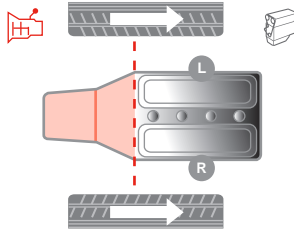

OE

OPEL - Rekord E / Caravan 08/77 - 08/86

Engine Mount | Motorlager | Support moteurs | Supporti motore

1.8 E	C 18 NV	05/85 - 08/86	MAN/AUT	✘	L + R	601978	90289667...
2.0 D	20 D	09/77 - 10/82	MAN/AUT	🚗 F1000028 →	R	601979	90447528...
			MAN/AUT	🚗 F000001 →	L	601979	90447528...
2.0 E	20 E	09/77 - 10/84	MAN/AUT	✘	L + R	601978	90289667...
2.0 S	20 S	08/77 - 08/86					
2.1 D	21 D	09/77 - 07/78	MAN/AUT	🚗 F1000028 →	R	601979	90447528...
2.2 D	23 D	08/78 - 08/83	MAN/AUT	🚗 F000001 →	L	601979	90447528...
2.2 E	22 E	11/84 - 08/86	MAN/AUT	✘	L + R	601978	90289667...
			MAN/AUT	✘	R	601978	90289667...
2.2 TD	23 TD	06/84 - 08/86	MAN/AUT	🚗 F1000028 →	R	601979	90447528...
			MAN/AUT	🚗 F000001 →	L	601979	90447528...