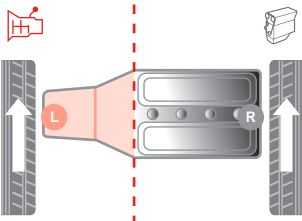

Engine Mount | Motorlager | Support moteurs | Supporti motore

1.6 HDi	9HZ (DV6TED4)	06/09	MAN		R	80001865	1807 X2...
1.6 THP	5FV (EP6CDT), 5FX (EP6DT)	06/09	MAN/AUT		R + O	49380567	1807 GG
1.6 Turbo	5GZ (EP6FDT)	05/14					
2.0 HDi	RHH (DW10CTED4)	06/09	MAN/AUT	AM6 / ML6	R + O	49380565	1839 H5...
2.0 HDi		09/11	MAN/AUT	ML6	R + O	49380565	1839 H5...
2.0 HDi 150 / BlueHDi 150	AHX (DW10FD), RHE (DW10CTED4)	06/09	MAN/AUT	AM6 / ML6	R + O	49380565	1839 H5...
			MAN/AUT		R + O	49388304	9645769180
2.0 HDi Hybrid4	RHC (DW10CTED4)	02/11	MAN/AUT	AM6 / ML6	R + O	49380565	1839 H5...

PEUGEOT - 5008 06/09 -