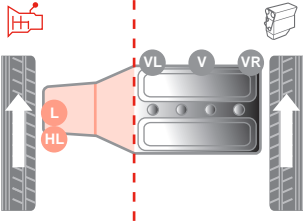

FIAT - Ducato IV 04/02 - 08/09

Engine Mount | Motorlager | Support moteurs | Supporti motore

2.0	RFL	04/02	MAN/AUT		VL	80000193	1310575080
2.0 JTD	RHV (DW10)	04/02	MAN/AUT		VL	80000193	1310575080
			MAN/AUT		VR	80001334	1335127080
2.8 JTD	8140.43, 8140.43N, 8140.43S	04/02	MAN/AUT				
2.8 JTD 4x4	8140.43S	07/02					
2.8 JTD Power	8140.43N	05/04			O + V	80001368	1335129080
2.8 TD	8140.43	04/02 - 07/06					
2.8 TD 4x4	8140.43	11/03 - 07/06					

Gearbox Mount | Getriebelager | Support boîte de vitesses | Supporti cambio

2.0	RFL	04/02	MAN/AUT		HL	21653138	1308696080
2.0 JTD	RHV (DW10)	04/02	MAN/AUT		HL	21653138	1308696080
			MAN/AUT		L	80001317	1335124080
2.8 JTD	8140.43S	04/02	MAN/AUT				
2.8 JTD 4x4	8140.43S	07/02			L	80001820	1335125080
2.8 JTD Power	8140.43N	05/04