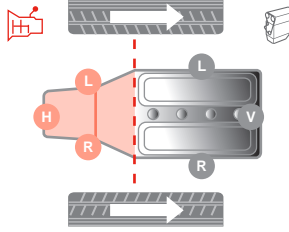

AUDI - COUPE (81,85) 07/80 - 10/88

Engine Mount | Motorlager | Support moteurs | Supporti motore

1.6	YN	07/80 - 08/81	AUT		L	80000211	893 199 381 D...
			AUT	✗	R	21652136	893 199 381 C...
			MAN	✗	R	600667	893 199 381 B...
			MAN	*	L	600667	893 199 381 B...
			MAN/AUT		R	21652136	893 199 381 C...
1.8	DD	08/81 - 07/83	MAN/AUT		V	21652153	811 199 339 B
			AUT		L	80000211	893 199 381 D...
			MAN	✗	R	600667	893 199 381 B...
			MAN		L	600667	893 199 381 B...
1.8 GT	DS, JV	09/82 - 10/88	MAN/AUT		V	21652153	811 199 339 B
			AUT		L	80000211	893 199 381 D...
			AUT	✗	R	21652136	893 199 381 C...
			MAN	✗	R	600667	893 199 381 B...
			MAN		L	600667	893 199 381 B...
1.8 GT	JN	01/85 - 07/88	MAN	*	R	21652136	893 199 381 C...
			MAN/AUT		V	21652153	811 199 339 B
			AUT		L	80000211	893 199 381 D...
			AUT	✗	R	21652136	893 199 381 C...
			MAN	✗	R	600667	893 199 381 B...
1.8 GT	PV, SF	04/86 - 10/88	MAN	*	R	21652136	893 199 381 C...
			MAN/AUT		V	21652153	811 199 339 B
			AUT	→ 8B-M-040 000	L	80000211	893 199 381 D...
			AUT	✗	R	21652136	893 199 381 C...
			MAN	✗	R	600667	893 199 381 B...
1.8 GT	DZ	08/86 - 10/88	MAN	*	R	21652136	893 199 381 C...
			MAN/AUT		V	21652153	811 199 339 B
			AUT	✗	R	21652136	893 199 381 C...
			MAN	✗	R	600667	893 199 381 B...
1.9	WN	08/80 - 07/83	MAN/AUT		V	21652153	811 199 339 B
			MAN/AUT		L	80000225	443 199 381 C
			MAN		R	80000225	443 199 381 C
2.0	HP, JS	09/83 - 07/86	MAN/AUT	✗ JS	V	21652153	811 199 339 B
			MAN/AUT	✗ JS	L	80000225	443 199 381 C
			AUT	✗ JS / → 85-F-150 001 → / *	R	80000224	443 199 382
			AUT	✗ JS / → 85-F-150 001 → / ✗	R	80000225	443 199 381 C
			MAN	✗ JS	R	80000225	443 199 381 C
2.0	SK	03/86 - 04/88	MAN/AUT	✗ JS	V	21652153	811 199 339 B
			MAN/AUT	✗ JS	L	80000225	443 199 381 C
			AUT	→ 85-F-150 001 → / ✗	R	80000225	443 199 381 C
			AUT	→ 85-F-150 001 → / *	R	80000224	443 199 382
			MAN		R	80000225	443 199 381 C
2.1 GT	WE	01/81 - 07/83	MAN/AUT		V	21652153	811 199 339 B
			MAN/AUT		L	80000225	443 199 381 C
2.1 GT	KE, KL	09/82 - 10/87	MAN/AUT	✗ KE	V	21652153	811 199 339 B
			MAN/AUT	✗ KE	L	80000225	443 199 381 C
			MAN	✗ KE	R	80000225	443 199 381 C
2.2 GT	KX	07/81 - 10/87	MAN/AUT	✗ KE	V	21652153	811 199 339 B
			MAN/AUT	✗ KE	L	80000225	443 199 381 C
			AUT	→ 85-F-150 001 → / ✗	R	80000225	443 199 381 C
			AUT	→ 85-F-150 001 → / *	R	80000224	443 199 382
			MAN		R	80000225	443 199 381 C
2.2 GT	HY, KV	09/84 - 10/88	MAN/AUT		V	21652153	811 199 339 B
			MAN/AUT		L	80000225	443 199 381 C
			AUT	→ 85-F-150 001 → / *	R	80000224	443 199 382
			MAN	✗	R	80000225	443 199 381 C
2.2 quattro	KV	10/84 - 10/88	MAN/AUT	→ 01/88 →	L	80000225	443 199 381 C
			MAN/AUT		V	21652153	811 199 339 B
			MAN/AUT	→ 8B-M-040 000 / ✗	L	80000225	443 199 381 C
2.2 quattro	JT	08/85 - 10/88	MAN/AUT	→ 8B-M-040 000 / *	L	80000224	443 199 382
			MAN/AUT		V	21652153	811 199 339 B
			MAN/AUT	✗	L	80000225	443 199 381 C
			MAN/AUT	*	L	80000224	443 199 382
2.2 quattro	JT	08/85 - 10/88	MAN/AUT		R	80000224	443 199 382
			MAN/AUT		R	80000224	443 199 382