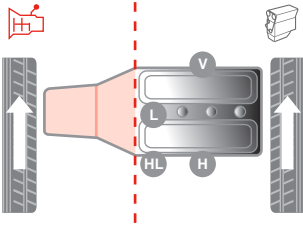

CORTECO

OE

FIAT - Stilo Multi Wagon 01/03 - 08/08

Engine Mount | Motorlager | Support moteurs | Supporti motore

1.4 16V	192 B2.000, 843 A1.000	01/04 - 08/08	MAN/AUT		HL	49363597	46781891
1.6 16V	182 B6.000	01/03 - 08/08	MAN/AUT		V	49389918	51732386
1.9 D	192 B5.000	09/04 - 08/08	MAN/AUT	12/06 →	L	49402518	51796833...
1.9 D Multijet	192 A8.000	09/05 - 08/08	MAN/AUT	→ 11/06	H	49402519	51732386
1.9 D Multijet	192 A9.000	09/05 - 08/08	MAN/AUT	12/06 →	H	80001362	46810387
1.9 D Multijet	937 A5.000	09/05 - 08/08	MAN/AUT		H	49402519	51732386
			MAN/AUT		V	49389918	51732386
1.9 JTD	192 A1.000, 937 A7.000	01/03 - 08/08	MAN/AUT	12/06 → / BM: EURO4	L	49402518	51796833...
			MAN/AUT		H	49402519	51732386
			MAN/AUT	12/06 →	H	80001362	46810387
1.9 JTD	192 A3.000	01/03 - 08/08	MAN/AUT		HL	49363597	46781891
1.9 JTD	192 A5.000,	09/03 - 08/08	MAN/AUT		H	49402519	51732386
	192 B1.000, 937 A4.000		MAN/AUT		V	49389918	51732386