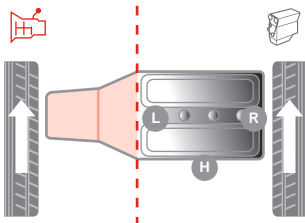

RENAULT - Master III 02/10 -

Engine Mount | Motorlager | Support moteurs | Supporti motore

2.3 dCi 100 [RWD]	M9T 690, M9T 692, M9T 870, M9T 890	02/10	MAN/AUT		H	49368550	82 00 675 206
			MAN/AUT		L	49368613	82 00 676 857
			MAN/AUT		H	49380563	82 00 675 064
			MAN/AUT		L	49361546	11 22 144 98R
			MAN/AUT		R	49361562	11 37 570 25R
2.3 dCi 100 [RWD]	M9T 670, M9T 690, M9T 692, M9T 870, M9T 890	02/10	MAN/AUT		H	49368550	82 00 675 206
			MAN/AUT		L	49368613	82 00 676 857
			MAN/AUT		L	49361546	11 22 144 98R
			MAN/AUT	UV0C / UV0D / HV0C	H	49380563	82 00 675 064
			MAN/AUT		R	49361562	11 37 570 25R
2.3 dCi 100 FWD	M9T 670, M9T 672, M9T 676, M9T 870, M9T 890	02/10	MAN/AUT		H	49368550	82 00 675 206
			MAN/AUT		L	49368613	82 00 676 857
			MAN/AUT		R	49361564	11 21 081 80R
			MAN/AUT	HV0A / HV0H / UV0A / UV0H / UV0D	H	49380563	82 00 675 064
2.3 dCi 100 FWD	M9T 670, M9T 672, M9T 676, M9T 870, M9T 890	02/10	MAN/AUT		H	49368550	82 00 675 206
			MAN/AUT		L	49368613	82 00 676 857
			MAN/AUT		R	49361564	11 21 081 80R
			MAN/AUT	FV0B / FV0D / FV0A / FV0K	H	49380563	82 00 675 064
2.3 dCi 100 FWD	M9T 670, M9T 672, M9T 676, M9T 870	02/11	MAN/AUT		H	49368550	82 00 675 206
			MAN/AUT		L	49368613	82 00 676 857
			MAN/AUT		R	49361564	11 21 081 80R