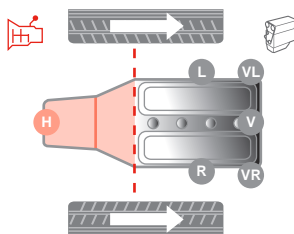

MERCEDES-BENZ - C-Class T-Model (S203) 03/01 - 08/07

21652638	21652639	21652640	21652641	601415	601417	602363
602364	80000317	80000393	80001065	80001067	80001083	80001823
80001901						

Engine Mount | Motorlager | Support moteurs | Supporti motore

C 180	M 111.951	03/01 - 05/02	MAN/AUT		VR	21652639	203 240 06 17...
			MAN/AUT		VL	21652638	203 240 04 17...
C 180 Kompressor	M 271.946	05/02 - 08/07	MAN/AUT		VR + VL	80000393	203 240 20 17...
C 200 CDI	OM 611.962	03/01 - 08/07	MAN/AUT		VR	601417	210 240 12 17...
			MAN/AUT		VL	601415	210 240 06 17...
C 200 CDI	OM 646.962	04/03 - 08/07	MAN/AUT	DPF	VR	80001067	221 240 13 17...
C 200 CGI Kompressor	M 271.942	07/03 - 08/07	MAN/AUT		VR + VL	80000393	203 240 20 17...
C 200 Kompressor	M 271.940	05/02 - 08/07