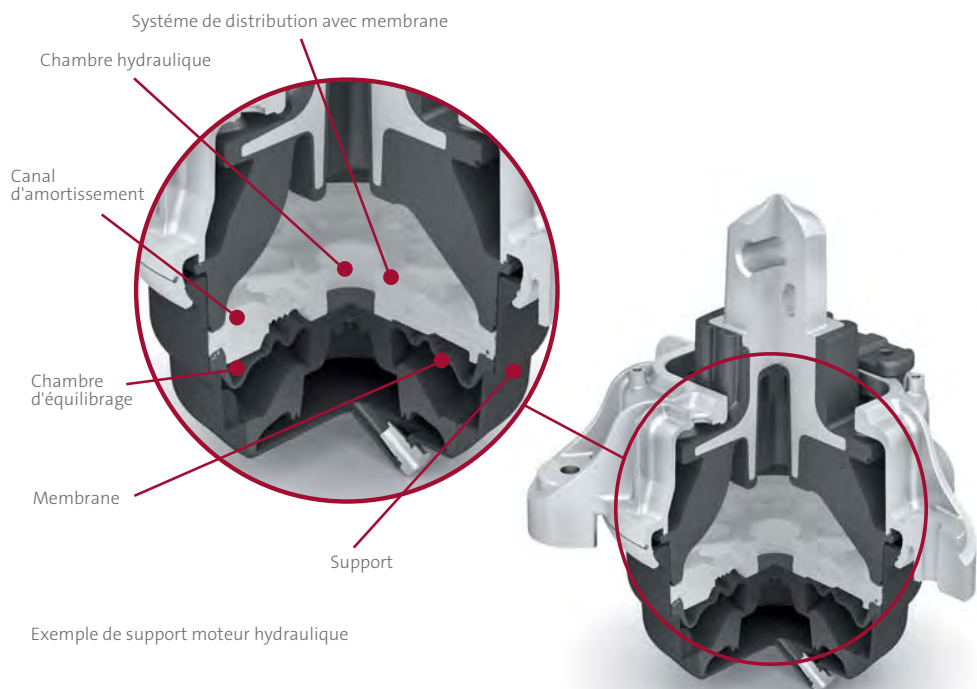

Les constructeurs automobiles installent de plus en plus de supports moteurs hydrauliques car ils associent aux fonctions d'isolation acoustique et antivibratoire des supports moteurs conventionnels une performance d'amortissement équilibrée.

La contrainte subie par les moteurs lors de la phase de ralenti peut être trop élevée pour des supports moteurs conventionnels, ce qui se traduit par une qualité d'amortissement insuffisante. Les supports moteurs hydrauliques peuvent adapter leurs caractéristiques selon la contrainte induite. Le liquide visqueux utilisé dans le support moteur hydraulique agit tel un amortisseur

assurant un confort de conduite optimal.

COMMENT CELA FONCTIONNE

Dans un support moteur hydraulique, le principal ressort en caoutchouc est composé d'une chambre supérieure et d'une chambre inférieure. Les chambres sont connectées par une série de canaux et séparées par une membrane en

caoutchouc. Le ressort principal est rempli de liquide visqueux qui agit comme un second amortisseur. Sous l'effet d'impacts générant des chocs et vibrations, la membrane en caoutchouc ouvre et ferme le canal de dérivation orientant le flux de liquide visqueux entre les deux chambres. Ceci permet un ajustement de la rigidité du support assurant des caractéristiques d'amortissement optimales pour tout type de route.