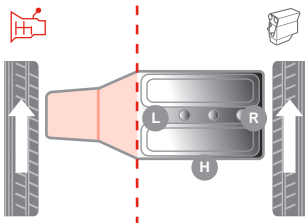

HYUNDAI - Getz 09/02 - 12/10

Engine Mount | Motorlager | Support moteurs | Supporti motore

1.3	G4EA	09/03 - 06/09	MAN/AUT		L	49359078	218301C270
1.3 i	G4EA	09/02 - 03/04	MAN/AUT		O + R	49359169	218101C220
			MAN/AUT		H	49359099	219301C130
1.4 i	G4EE	08/05 - 12/10	MAN/AUT		O + R	49359169	218101C220
1.6	G4ED-G	09/02 - 12/06	MAN/AUT		L	49359078	218301C270
			MAN/AUT		O + R	49359169	218101C220
			MAN/AUT		H	49359099	219301C130