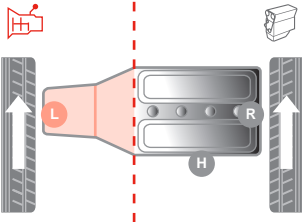

SKODA - Yeti 05/09 -

Engine Mount | Motorlager | Support moteurs | Supporti motore

1.2 TSI	CBZB	09/09	MAN/AUT		R	80004523	1K0 199 262 CP
			MAN/AUT		O	49388309	1K0 199 868 Q...
1.2 TSI	CYVB	05/15	MAN/AUT		O	49388309	1K0 199 868 Q...
1.4 TSI	CAXA	06/10	MAN/AUT		H	80001888	1K0 199 855 K...
			MAN/AUT		O	49388309	1K0 199 868 Q...
			MAN/AUT		R	80001060	
1.4 TSI	CZCA	05/15	MAN/AUT		O	49388309	1K0 199 868 Q...
1.4 TSI 4x4	CZDA	05/15					
1.6 TDI	CAYC	11/10	MAN/AUT		R	80001421	
			MAN/AUT		O	49388309	1K0 199 868 Q...
			MAN/AUT		H	80001307	1K0 199 855 L...
1.8 TSI 4x4	CDAА, CDAB	05/09	MAN/AUT		O	49388309	1K0 199 868 Q...
2.0 TDI	CFHA, CLCA, CUUA, DFSA	11/09	MAN/AUT		R	80001421	
			MAN/AUT		O	49388309	1K0 199 868 Q...
			MAN/AUT	CLCA	R	49394603	1K0 199 262 CB
			MAN/AUT		H	80001307	1K0 199 855 L...
2.0 TDI	CFHC	11/11	MAN/AUT		O	49388309	1K0 199 868 Q...
2.0 TDI 4x4	CBDB, CFHC, CFHF, CLCB, CUUA, DFSA	05/09	MAN/AUT		R	80001421	
			MAN/AUT		O	49388309	1K0 199 868 Q...
			MAN/AUT		H	80001307	1K0 199 855 L...
2.0 TDI 4x4	CEGA, CFJA	11/09	MAN/AUT		O	49388309	1K0 199 868 Q...

Gearbox Mount | Getriebelager | Support boîte de vitesses | Supporti cambio

1.2 TSI	CBZB	09/09	AUT		L	49388315	1K0199555CB
			MAN/AUT		L	49388314	1K0 199 555 CA
1.2 TSI	CYVB	05/15	MAN/AUT		L	49388314	1K0 199 555 CA
1.4 TSI	CAXA	06/10	6-MAN		L	80001235	1K0 199 555 M...
			7-DK		L	80001235	1K0 199 555 M...
1.6 TDI	CAYC	11/10					
2.0 TDI	CFHA, CLCA, CUUA, DFSA	11/09	5-MAN		L	80001235	1K0 199 555 M...
2.0 TDI 4x4	CBDB, CFHC, CFHF, CLCB, CUUA, DFSA	05/09