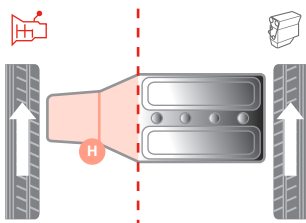

SMART - Forfour 01/04 - 06/06**Gearbox Mount | Getriebelager | Support boîte de vitesses | Supporti cambio**

1.1	M 134.910, M 134.911	01/04 - 06/06	MAN/AUT		H	80004464	454 240 01 09
1.5 CDI	OM 639.939	09/04 - 06/06	MAN/AUT				