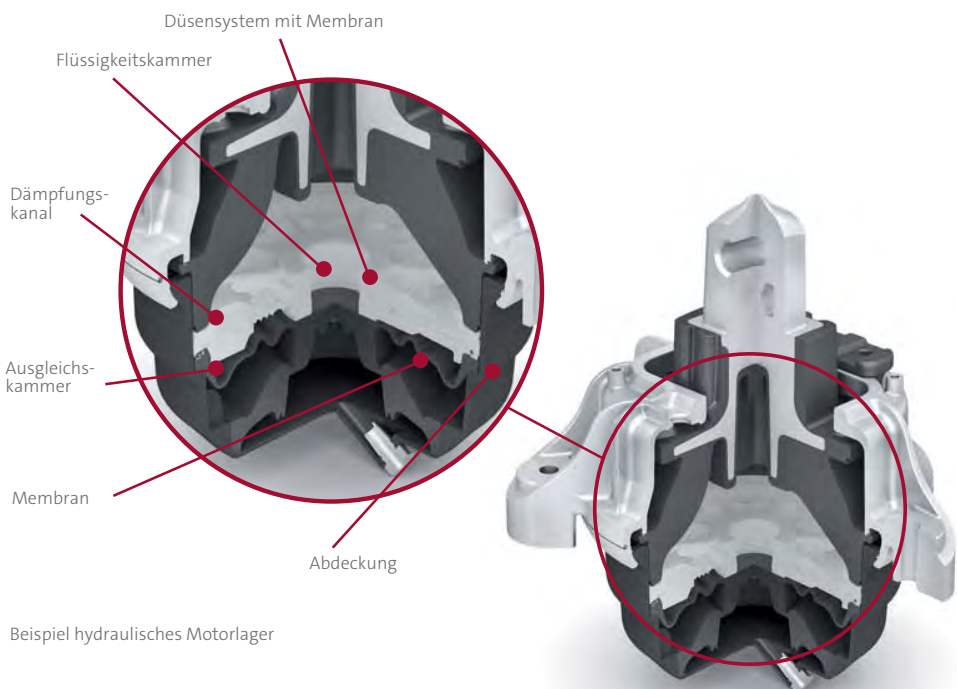

Transforming an ordinary hydro mount into the perfect start-stop component is a complicated process. Some of the stages include:

- ▶ Optimising construction by changing the inner diameter or developing a stronger geometry between components
- ▶ Developing new materials such as high temperature and performance elastomers (Nano-EPDM Technology) - Conceiving new mounting and bonding processes specifically designed for metal and rubber parts
- ▶ Enhancing the bonding characteristics through enlargement of the holding surfaces to improve isolation and extend durability

Automobilhersteller verbauen immer häufiger hydraulische Motorlager, da diese die akustischen und schwingungsisolierenden Funktionen herkömmlicher Gummimotorlager, mit einer ausgeglichenen Dämpfungsleistung kombinieren.

Die Eigenschaften herkömmlicher Gummilager können im Leerlauf zu unangenehmen Vibrationen führen.

Hydraulische Motorlager können ihre Eigenschaften in Abhängigkeit von der erzeugten Belastung anpassen und somit die Dämpfungsqualitäten erhöhen.

und durch eine Membran getrennt. Die Hauptfeder ist mit einer Viskoseflüssigkeit gefüllt, die als Sekundärdämpfer fungiert. Bei einem Aufprall, der Stöße und Vibrationen verursacht, wird die Viskoseflüssigkeit durch den Entlastungskanal in die zweite Kammer umgeleitet. Dies verändert die Steifheit des Lagers und erzeugt optimale Dämpfungseigenschaften für alle Straßenverhältnisse.