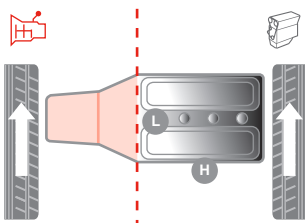

HONDA - CRX III 03/92 - 12/98

Engine Mount | Motorlager | Support moteurs | Supporti motore

1.5	D15B7	01/94 - 04/98	MAN		H	49386476	50810-SR3-030
1.6 ESi	D16Y8, D16Z6	03/92 - 12/98	MAN		H	49386476	50810-SR3-030
			MAN	D16Z6	L	80004209	50842-SR3-984...
1.6 i VTi	B16A2	03/92 - 12/98	MAN		H	49386476	50810-SR3-030
			MAN		L	80004209	50842-SR3-984...