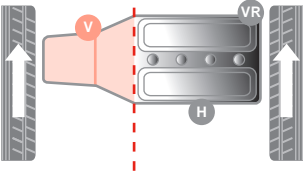

RENAULT - 5 / Super 5 10/84 - 12/96

21652459

21652462

21652834

Engine Mount | Motorlager | Support moteurs | Supporti motore

1.0	C1C 700	10/84 - 10/88	MAN/AUT		VR	21652834	77 04 001 319...
1.1	C1E 750, C1E 752, C1E 756, C1E 760	01/86 - 03/95	MAN/AUT	→ 07/87 → / BM: B40H / BM: C40H	VR	21652834	77 04 001 319...
1.1	C1E 750, C1E 752, C1E 754	10/84 - 10/88	MAN/AUT		VR	21652834	77 04 001 319...
1.4	C2J 700, C2J 780, C2J 781, C2J 788, C2J 789, C2J 798	10/84 - 07/89					
1.4	C2J 784	06/87 - 08/90	MAN/AUT	→ 07/89 →	VR	21652834	77 04 001 319...
1.4 Cat	C3J 700, C3J 702, C3J 760	10/85 - 12/96	MAN/AUT	→ 06/89	VR	21652834	77 04 001 319...
1.4 Turbo	C1J 782, C1J 784, C1J 788	04/85 - 08/90	MAN/AUT		VR	21652834	77 04 001 319...
1.6 D	F8M 720, F8M 730	08/85 - 12/96	MAN/AUT		H	21652462	77 00 771 949
1.7	F3N 716, F3N 717	10/86 - 03/95	MAN/AUT	→ 01/92	VR	21652834	77 04 001 319...
1.7	F2N 740, F2N 742	06/87 - 03/95	MAN/AUT	→ 06/89 / BM: B40K / BM: C40K	VR	21652834	77 04 001 319...
			MAN/AUT	→ 01/92 / BM: B40G / BM: C40G	VR	21652834	77 04 001 319...
1.7 i	F3N 702, F3N 722	10/86 - 08/91	MAN/AUT		VR	21652834	77 04 001 319...

Gearbox Mount | Getriebelager | Support boîte de vitesses | Supporti cambio

1.6 D	F8M 720, F8M 730	08/85 - 12/96	MAN/AUT		V	21652459	77 00 770 307