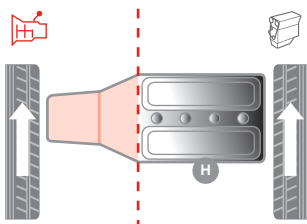

FIAT - Fiorino III 11/07 -

Engine Mount | Motorlager | Support moteurs | Supporti motore

1.3 D Multijet	199 A2.000, 199 A9.000, 199 B1.000, 330 A1.000	11/07	MAN/AUT		H + U	49368321	51855676