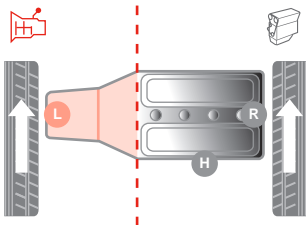

VW - Bora / Variant 10/98 - 05/05

Engine Mount | Motorlager | Support moteurs | Supporti motore

1.4 16V	AHW, AKQ, APE, AXP, BCA	03/00 - 05/05	AUT	⊗ AHW / ⊗ AKQ / ⊗ APE / ⊗ AXP	H	80000229	1J0 199 851 N
			MAN		H	21652797	1J0 199 851 M...
			MAN	⊗ AHW / ⊗ BCA / ⊗ AKQ	R	80000250	1J0 199 262 BK
			MAN	⊗ AXP / → 05/01 →	R	80000250	1J0 199 262 BK
			MAN/AUT	⊗ APE	R	80000228	1J0 199 262 BE
			MAN/AUT	⊗ AXP / → 04/01	R	80000228	1J0 199 262 BE
1.6	AEH, AKL, APF, AVU, BFQ, BJH	10/98 - 05/05	AUT		H	80000229	1J0 199 851 N
			MAN		H	21652797	1J0 199 851 M...
			MAN/AUT		R	80000228	1J0 199 262 BE
1.6 16V	ATN, AUS, AZD, BCB	02/00 - 05/05	AUT	⊗ AZD / ⊗ AUS / ⊗ ATN	H	80000229	1J0 199 851 N
			MAN		R	80000250	1J0 199 262 BK
			MAN		H	21652797	1J0 199 851 M...
1.6 FSI	BAD	01/02 - 05/05	MAN		R	80000250	1J0 199 262 BK
			MAN		H	21652797	1J0 199 851 M...
1.8	AGN, BAF	10/98 - 05/05	AUT		H	80000229	1J0 199 851 N
			MAN		H	21652797	1J0 199 851 M...
			MAN/AUT		R	21653036	1J0 199 262 BF
1.8 4motion	AGN	02/99 - 05/05	MAN		H	21652797	1J0 199 851 M...
			MAN/AUT		R	21653036	1J0 199 262 BF