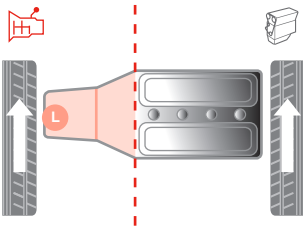

FIAT - Talento 03/89 - 03/94

Gearbox Mount | Getriebelager | Support boîte de vitesses | Supporti cambio

1.9 D	149 B1.000	03/89 - 03/94	MAN/AUT	01/90 →	L	80000101	5934176
2.0	170 B	03/89 - 03/94