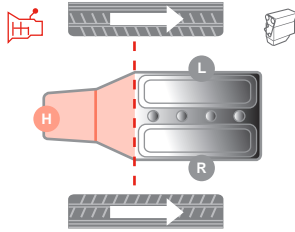

CORTECO

OE

VOLVO - 940 I / Kombi 08/90 - 07/95

Engine Mount | Motorlager | Support moteurs | Supporti motore

2.3	B 230 FD	08/92 - 07/94	AUT	→ 01/94 →	L + R	601420	1378 657
2.3 Turbo	B 230 FT	08/90 - 07/94	MAN/AUT	→ 12/93 / → 4DRS CH 13231 / → 5DRS CH 9007	L + R	601420	1378 657