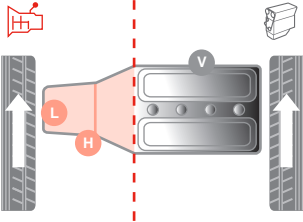

CORTECO

OE

FORD - Tourneo Connect 06/02 - 12/13