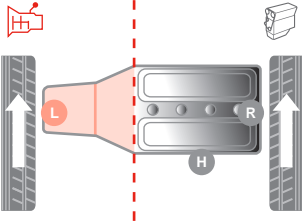

OE

FIAT - Tempra S.W. 10/90 - 08/96

Engine Mount | Motorlager | Support moteurs | Supporti motore

1.4 i.e.	159 A2.000, 160 A1.046, 836 A4.000	03/91 - 08/96	MAN/AUT		R	21653082	7610541
1.6	159 A3.000	12/90 - 04/93					
1.6 i.e.	159 A3.046, 159 B9.000, 835 C1.000	10/90 - 08/96	MAN/AUT		H	21653083	7629021
1.6 i.e.	159 A3.048, 835 C1.000	10/92 - 08/96	MAN/AUT	835 C1.000	H	21653083	7629021
			MAN/AUT	159 A3.048 / BM: AS	H	21653083	7629021
			MAN/AUT		R	21653082	7610541
2.0 i.e.	159 A6.046	01/91 - 03/95	MAN/AUT		H	80001327	7644685
2.0 i.e. 4x4	159 A6.046	03/92 - 03/95					

Gearbox Mount | Getriebelager | Support boîte de vitesses | Supporti cambio

1.4 i.e.	159 A2.000, 160 A1.046, 836 A4.000	03/91 - 08/96	MAN/AUT		L	21653081	7610157
1.6	159 A3.000	12/90 - 04/93					
1.6 i.e.	159 A3.046, 159 A3.048, 159 B9.000, 835 C1.000	10/90 - 08/96