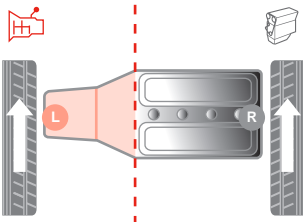

LANCIA - Phedra 09/02 - 11/10

Engine Mount | Motorlager | Support moteurs | Supporti motore

2.0 JTD	RHM (DW10ATED4)	07/03 - 11/10	MAN/AUT		R	80000036	9635939980
2.0 JTD	RHW (DW10ATED4)	09/02 - 11/10	MAN/AUT		R + O	80001315	9641884980...
2.2 JTD	4HW (DW12ATED4)	09/02 - 11/10	MAN/AUT		R	80000036	9635939980

Gearbox Mount | Getriebelager | Support boîte de vitesses | Supporti cambio

2.0	RFN (EW10J4)	09/02 - 11/10	MAN/AUT		L	21652766	9604338880
			MAN/AUT		L	80000037	9618184180