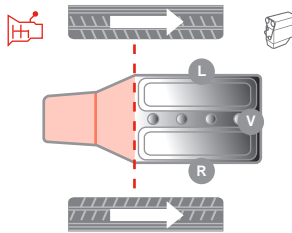

MERCEDES-BENZ - S-Class (W126) 10/79 - 06/91

Engine Mount | Motorlager | Support moteurs | Supporti motore

280 S	M 110.924, M 110.926	12/79 - 07/85	MAN/AUT	BM: 126.021	L + R + V	80000003	123 241 30 13
280 SE	M 110.987, M 110.989	10/79 - 07/85	MAN/AUT	BM: 126.022 / BM: 126.023	L + R + V	80000003	123 241 30 13
SEL	M 110.987, M 110.989	10/79 - 07/85					
380 SE	M 116.963	10/81 - 08/85	MAN/AUT	BM: 126.032	L + R + V	80000003	123 241 30 13
SEL	M 116.963	10/81 - 08/85					
SEL	M 116.965	10/85 - 06/91	MAN/AUT	BM: 126.034 / BM: 126.035	L + R + V	80000003	123 241 30 13
420 SE	M 116.965	10/85 - 06/91					
500 SE	M 117.961, M 117.963, M 117.965	12/79 - 06/91	MAN/AUT	BM: 126.036 / BM: 126.037	L + R + V	80000003	123 241 30 13
SEL	M 117.961, M 117.963, M 117.965	12/79 - 06/91					
SEL	M 117.968	10/85 - 06/91	MAN/AUT	BM: 126.038 / BM: 126.039	L + R + V	80000003	123 241 30 13
560 SE	M 117.968	10/85 - 06/91