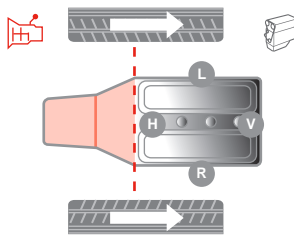

MERCEDES-BENZ - T1 (601) 04/77 - 02/96

Engine Mount | Motorlager | Support moteurs | Supporti motore

207 D 2.4	OM 616.917, OM 616.937	04/77 - 10/89	MAN/AUT		L + R + V	80001166	601 240 14 17...
208 D 2.3	OM 601.940	11/88 - 02/96					
209 D 2.9	OM 617.913	12/82 - 01/90	MAN/AUT		L + R + V	80001166	601 240 14 17...
210 2.3	M 102.942	04/77 - 10/89	MAN/AUT	→ 789226	H	80004711	601 240 03 18
210 D 2.8	OM 602.940	10/88 - 02/96	MAN/AUT	→ 789226	L + R + V	80001166	601 240 14 17...
					H	80004711	601 240 03 18