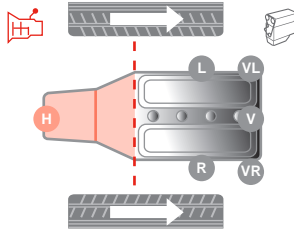

OE

MERCEDES-BENZ - S-Class (W140) 02/91 - 10/98

Engine Mount | Motorlager | Support moteurs | Supporti motore

SEL/S320	M 104.990, M 104.994	03/91 - 10/98	MAN/AUT		VL	80001912	140 240 20 17...	
300 SE	M 104.990, M 104.994	03/91 - 10/98			VR	80001895	140 240 21 17...	
300 SE 2.8	M 104.944	01/93 - 10/98						
400 SE	M 119.971	02/91 - 10/98	MAN/AUT		L + R + V	80004414	140 240 22 17...	
SEL/S420	M 119.971	02/91 - 10/98						
500 SE	M 119.970	02/91 - 10/98						
SEL	M 119.970	02/91 - 10/98						
600 SE	M 120.980, M 120.982	04/91 - 12/92	MAN/AUT		VR	80001900	140 240 02 17	
SEL	M 120.980, M 120.982	04/91 - 12/92						
S 280	M 104.944	02/93 - 10/98	MAN/AUT		VL	80001912	140 240 20 17...	
			MAN/AUT		VR	80001895	140 240 21 17...	
S 300 Turbo-D	OM 606.961	05/96 - 10/98						
S 350 Turbo-D	OM 603.971	01/93 - 10/98	MAN/AUT		L + R + V	80004414	140 240 22 17...	
S 420	M 119.971	01/93 - 10/98						
S 500	M 119.970, M 119.980	01/93 - 10/98						
S 600	M 120.980, M 120.982	01/93 - 10/98		MAN/AUT		VR	80001900	140 240 02 17

Gearbox Mount | Getriebelager | Support boîte de vitesses | Supporti cambio

SEL/S320	M 104.990, M 104.994	03/91 - 10/98	MAN/AUT	→ A328810	H	21652161	140 240 09 18	
300 SE	M 104.990, M 104.994	03/91 - 10/98	MAN/AUT	A328811 →	H	602364	220 240 18 18...	
300 SE 2.8	M 104.944	01/93 - 10/98						
400 SE	M 119.971	02/91 - 10/98	MAN/AUT					
SEL/S420	M 119.971	02/91 - 10/98						
500 SE	M 119.970	02/91 - 10/98			A290167 →	H	602364	220 240 18 18...
SEL	M 119.970, M 120.980, M 120.982	02/91 - 10/98						
600 SE	M 120.980, M 120.982	04/91 - 12/92						
S 280	M 104.944	02/93 - 10/98	MAN/AUT	→ A328810	H	21652161	140 240 09 18	
			MAN/AUT	A328811 →	H	602364	220 240 18 18...	
S 300 Turbo-D	OM 606.961	05/96 - 10/98	MAN/AUT	A290167 →	H	602364	220 240 18 18...	
S 350 Turbo-D	OM 603.971	01/93 - 10/98	MAN/AUT	→ A396164	H	21652161	140 240 09 18	
			MAN/AUT	A396165 →	H	602364	220 240 18 18...	
S 420	M 119.971	01/93 - 10/98						
S 500	M 119.970, M 119.980	01/93 - 10/98	MAN/AUT	A290167 →	H	602364	220 240 18 18...	
S 600	M 120.980, M 120.982	01/93 - 10/98