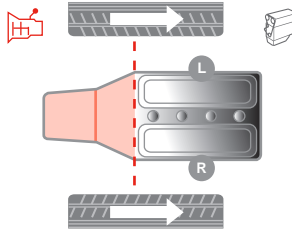

OE

VAUXHALL - Royale 03/83 - 08/87

Engine Mount | Motorlager | Support moteurs | Supporti motore

2.0 E	H 20 E	03/83 - 10/84	MAN/AUT	✘ / 20 E	L + R	601978	90289667...
2.2 E	22 E	11/84 - 08/87	MAN/AUT		R	601978	90289667...