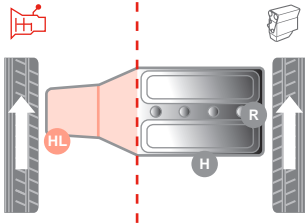

OE

VW - Polo IV 10/99 - 09/01

Engine Mount | Motorlager | Support moteurs | Supporti motore

1.0	ALD, AUC	10/99 - 09/01	MAN		R	80000220	6N0 199 262 L
			MAN	→ 6N-Y-200 000	H	80001331	6N0 199 851 AG
1.4	AKK, AKP, ANX, AUD	10/99 - 09/01	MAN		R	80000220	6N0 199 262 L
			MAN	6N-YD000 001 → 6N-Y-050 000	H	80001331	6N0 199 851 AG
1.7 SDI	AKU	10/99 - 09/01	MAN/AUT		R	80001973	6N0 199 262 K
1.9 D	AEF	10/99 - 09/01	MAN	→ 6N-WW058 709 / → 6N-WY065 354	H	80001331	6N0 199 851 AG
			MAN/AUT		R	80001973	6N0 199 262 K
1.9 SDI	AGD, ASX	10/99 - 09/01	MAN/AUT		R	80001973	6N0 199 262 K

Gearbox Mount | Getriebelager | Support boîte de vitesses | Supporti cambio

1.0	ALD, AUC	10/99 - 09/01	MAN/AUT		HL	80000215	6N0 199 555 G...
1.4	AKP, ANX	10/99 - 09/01	MAN/AUT		HL	80000215	6N0 199 555 G...
1.4	AKK, AUD	10/99 - 09/01	MAN/AUT	6N-YD000 001 → / 6N-YY500 001 →	HL	80001972	6N0 199 555 L
1.4 16V	AHW, APE, AUA	10/99 - 09/01	MAN/AUT	6N-YD000 001 → / 6N-YY500 001 → / AHW / APE	HL	80001972	6N0 199 555 L
			MAN/AUT	6N-Y-500 001 → 6N-2-010 000	HL	80000215	6N0 199 555 G...
1.4 16V	AFK, AQQ, AUB	10/99 - 09/01	MAN/AUT		HL	80000215	6N0 199 555 G...
1.6 16V GTI	ARC, AVY	10/99 - 09/01	MAN/AUT	6N-Y-500 001 → 6N-2-010 000	HL	80000215	6N0 199 555 G...
			MAN/AUT	6N-YD000 001 → / 6N-YY500 001 →	HL	80001972	6N0 199 555 L
1.7 SDI	AKU	10/99 - 09/01					
1.9 D	AEF	10/99 - 09/01			HL	80004301	6N0 199 555 H
1.9 SDI	AGD, ASX	10/99 - 09/01