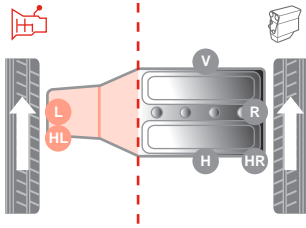

VW - Polo III / Variant 10/94 - 09/01

21651862	21651927	21651928	21651929	21651935	21651936	21651937
21651938	21652174	80000212	80000213	80000215	80000220	80001331
80001972	80001973	80004301				

Engine Mount | Motorlager | Support moteurs | Supporti motore

1.4	AEX, AKK, AKV, ANW, APQ, AUD	05/97 - 09/01	MAN	6N-Y-050 000 →	H	80001331	6N0 199 851 AG
			MAN	AUD / AKK / 6N-YD000 001 →	H	80001331	6N0 199 851 AG
			MAN/AUT	AEX / ANX / APQ	HR	21651928	1H0 199 262 G...
			MAN/AUT	AKK / AKV	HR	21651929	1H0 199 262 E
			MAN/AUT		V	21651936	1H0 199 609 E
1.4	AKP	12/98 - 09/01	MAN	6N-YD000 001 → 6N-Y-050 000	H	80001331	6N0 199 851 AG
1.4 16V	APE, AUA	10/99 - 09/01	MAN/AUT	APE	V	21651937	1H0 199 609 G
1.6	AEH, AFT, AKL, APF, AUR	05/97 - 09/01	AUT	AFT	HR	21651927	1H0 199 262 F...
			MAN	AFT	HR	21651928	1H0 199 262 G...
			MAN/AUT	AFT	V	21651937	1H0 199 609 G
1.6	AEE, ALM	05/97 - 09/01	MAN/AUT		HR	21651927	1H0 199 262 F...
			MAN/AUT		V	21652174	1H0 199 609 F
1.7 SDI	AHG	04/97 - 10/99	MAN/AUT	→ 6N-S-300 000	R	80001973	6N0 199 262 K
1.7 SDI	AKW	08/97 - 09/01	MAN/AUT		V	21651935	1H0 199 609 B
			MAN/AUT		HR	21651928	1H0 199 262 G...
1.8	ADZ	05/97 - 09/01	MAN/AUT		V	21652174	1H0 199 609 F
1.9 SDI	AEY	06/97 - 09/01	MAN/AUT		V	21651935	1H0 199 609 B
			MAN/AUT		HR	21651928	1H0 199 262 G...
1.9 SDI	AGP, AQM	08/99 - 09/01	MAN/AUT		HR	21651927	1H0 199 262 F...
			MAN/AUT		V	21651935	1H0 199 609 B
1.9 TDI	AFN, AGR, AHU, ALE, ALH, ASV	05/97 - 09/01	MAN/AUT		V	21651938	1H0 199 609 J...
			MAN/AUT		HR	21651927	1H0 199 262 F...
100 1.4 16V	AFH	04/96 - 10/99	MAN		H	80001331	6N0 199 851 AG
			MAN		H	80001331	6N0 199 851 AG
45 1.0	AEV	10/94 - 09/96	MAN	6N-TW000 001 → / 6N-TY000 001 →	R	80000220	6N0 199 262 L
			MAN		H	80001331	6N0 199 851 AG
50 1.0	AER, ALL	09/96 - 10/99	MAN		H	80001331	6N0 199 851 AG
			MAN	→ 6N-Y-050 000	R	80000220	6N0 199 262 L
55 1.3	ADX	10/94 - 07/95	MAN		H	80001331	6N0 199 851 AG
			MAN	6N-TW000 001 → / 6N-TY000 001 →	R	80000220	6N0 199 262 L
55 1.4	AEX	08/95 - 10/99	MAN	→ 6N-Y-050 000	R	80000220	6N0 199 262 L
60 1.4	AEX, AKV, APQ	07/95 - 10/99	MAN	6N-Y-050 000 →	H	80001331	6N0 199 851 AG
			MAN	→ 6N-Y-050 000	R	80000220	6N0 199 262 L
60 1.7 SDI	AKU	08/97 - 10/99	MAN/AUT		R	80001973	6N0 199 262 K
64 1.9 D	AEF	10/94 - 10/99	MAN	→ 6N-WW058 709 / → 6N-WY065 354	H	80001331	6N0 199 851 AG
			MAN/AUT		R	80001973	6N0 199 262 K
64 1.9 SDI	AGD	07/96 - 10/99	MAN/AUT		R	80001973	6N0 199 262 K
75 1.6	AEA, AEE, AHS	10/94 - 10/99	MAN		H	80001331	6N0 199 851 AG
			MAN	AEA / AEE / 6N-TW000 001 → / 6N-TY000 001 → 6N-Y-050 000	R	80000220	6N0 199 262 L

Gearbox Mount | Getriebelager | Support boîte de vitesses | Supporti cambio