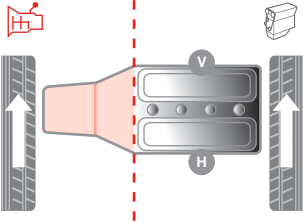

HYUNDAI - Santa Fé II 03/06 - 12/12

Engine Mount | Motorlager | Support moteurs | Supporti motore

2.2 CRDi	D4EB, D4HB	03/06 - 12/12	5-AUT + 6-AUT	V	49359176	219102B200	
2.2 CRDi 4x4	D4EB, D4HB	03/06 - 12/12		MAN/AUT	H	49359178	219302B000
2.2 CRDi GLS	D4EB	03/06 - 12/09	6-AUT		V	49359176	219102B200
2.2 CRDi GLS 4x4	D4EB	03/06 - 12/09		4-AUT	V	49359177	219102B500
2.4	G4KE	09/09 - 12/12	5-AUT		V	49359177	219102B500
2.4 4x4	G4KE	07/10 - 12/12		MAN/AUT	V	49359176	219102B200
2.4 AWD	G4KE	09/09 - 12/12	4-AUT		V	49359177	219102B500
2.7	G6BA	03/06 - 12/12		5-AUT	V	49359177	219102B500
2.7 4x4	G6BA	03/06 - 12/12	MAN/AUT		V	49359176	219102B200
2.7 V6 GLS	G6EA	03/06 - 12/09		4-AUT	V	49359177	219102B500
2.7 V6 GLS 4x4	G6EA	03/06 - 12/09	5-AUT		V	49359177	219102B500
3.3	G6DB	07/07 - 01/09		MAN/AUT	V	49359176	219102B200
3.3 AWD	G6DB	03/06 - 12/09	4-AUT		V	49359177	219102B500
3.3 Dynamic 4x4	G6DB	03/06 - 12/12		MAN/AUT	V	49359176	219102B200
3.5	G6DC	09/09 - 12/12	4-AUT		V	49359177	219102B500
3.5 4x4	G6DC	09/09 - 12/12		MAN/AUT	V	49359176	219102B200