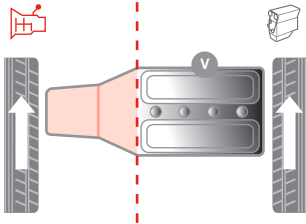

CORTECO

OE

VW - T5 Multivan 04/03 - 11/09

8000893

Engine Mount | Motorlager | Support moteurs | Supporti motore

2.5 TDI	AXD, AXE, BNZ, BPC	04/03 - 11/09	MAN/AUT		V	8000893	7H0 199 848 D