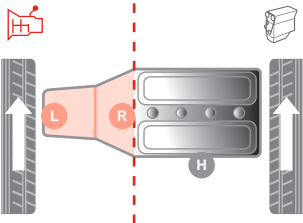

RENAULT - Trafic II 05/89 - 03/01

Engine Mount | Motorlager | Support moteurs | Supporti motore

1.4	C1J 700	05/89 - 06/91	MAN/AUT	BM: T110	H	21652839	77 00 702 890
1.7	F1N 722	05/89 - 08/94	MAN/AUT	BM: T492	H	21652839	77 00 702 890
1.7	F1N 720	08/92 - 08/94	MAN/AUT	BM: T118 / BM: T318 / BM: T328 / BM: T428 / BM: T5B8	H	21652839	77 00 702 890
1.9 D	F8Q 606	06/97 - 03/01	MAN/AUT	BM: TF1J / BM: TF1L / BM: TF2J / BM: TF2L / BM: TF5J / BM: TF5L / BM: THBJ / BM: THBL	H	21652455	77 00 748 646
			MAN/AUT	BM: T55J / BM: T55L	H	21652455	77 00 748 646