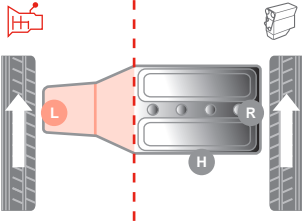

CORTECO

OE

PEUGEOT - 2008 03/13 -