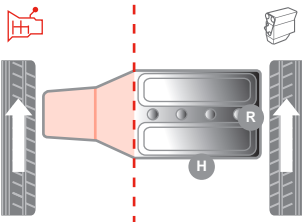

NISSAN - Primastar 09/02 -

Engine Mount | Motorlager | Support moteurs | Supporti motore

1.9 dCi 100	F9Q 760	09/02	MAN/AUT		O + R	49369101	1135600QAA
			MAN/AUT		H	80001846	1123800QAA