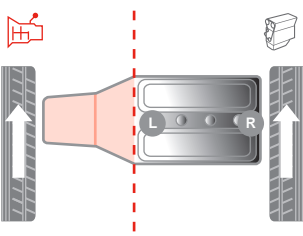

KIA - Cee'D 12/06 - 12/12

Engine Mount | Motorlager | Support moteurs | Supporti motore

1.4	G4FA	12/06 - 12/12	MAN/AUT	R	49359173	218102H000
			MAN/AUT	L	49359092	218302H000
1.4	G4FA	10/10 - 12/12				
1.4 CVVT	G4FA-L	07/09 - 12/12	MAN/AUT	L	49359092	218302H000
1.6	G4FC	12/06 - 12/12	MAN/AUT	R	49359173	218102H000
			MAN/AUT	L	49359092	218302H000
1.6 CRDi 115	D4FB	12/06 - 12/12	4-AUT	R	49359173	218102H000
			MAN/AUT	L	49359094	218302H100
1.6 CRDi 128	D4FB	10/10 - 12/12	MAN/AUT	L	49359094	218302H100
1.6 CRDi 90	D4FB-L	12/06 - 12/12	4-AUT	R	49359173	218102H000
			MAN/AUT	L	49359094	218302H100
1.6 CVVT	G4FC	06/09 - 12/12	MAN/AUT	L	49359092	218302H000
2.0	G4GC	12/06 - 12/12	MAN/AUT	L	49359094	218302H100