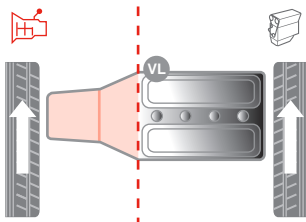

ALFA ROMEO - 166 09/98 - 06/07

Engine Mount | Motorlager | Support moteurs | Supporti motore

2.0 T.Spark	AR 34103, AR 36301	09/98 - 06/07	MAN/AUT		VL + U	80001476	7770915...
2.0 V6	AR 34102	09/98 - 10/00					
2.4 JTD	839 A6.000, 841 C000, AR 34202	09/98 - 06/07					
2.5 V6 24V	AR 34201, AR 36201	09/98 - 06/07					
3.0 V6 24V	AR 34301, AR 34302, AR 36101	09/98 - 06/07