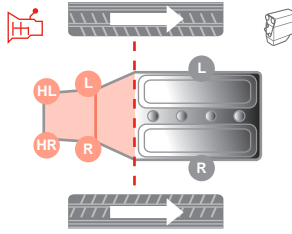

OE

BMW - 3-Series Touring (E36) 01/95 - 10/99

Engine Mount | Motorlager | Support moteurs | Supporti motore

316 i	M43 B16 (164E2)	01/96 - 10/99	MAN/AUT		L + R	601558	11 81 1 141 377...
318 i	M43 B18 (184E2)	07/95 - 10/99					
318 tds	M41 D17 (174T1)	01/95 - 10/99	MAN/AUT		L	601560	11 81 1 141 889
			MAN/AUT		R	601558	11 81 1 141 377...
320 i	M52 B20 (206S3)	01/95 - 10/99	MAN/AUT		L + R	603820	22 11 6 779 970...
323 i	M52 B25 (256S3)	09/95 - 10/99					
325 tds	M51 D25 (256T1)	01/95 - 10/99	MAN/AUT		L + R	601554	11 81 1 139 883
328 i	M52 B28 (286S1)	01/95 - 10/99	MAN/AUT		L + R	603820	22 11 6 779 970...

Gearbox Mount | Getriebelager | Support boîte de vitesses | Supporti cambio

316 i	M43 B16 (164E2)	01/96 - 10/99	MAN/AUT		L + R	80001860	23 71 1 137 817...
318 i	M43 B18 (184E2)	07/95 - 10/99	MAN/AUT		HL + HR	21652155	23 71 1 137 817
			MAN/AUT		L + R	80001860	23 71 1 137 817...
			MAN/AUT		HL + HR	21651238	23 71 1 133 487
318 tds	M41 D17 (174T1)	01/95 - 10/99	MAN/AUT		HL + HR	21651252	23 70 1 138 517...
320 i	M52 B20 (206S3)	01/95 - 10/99	MAN/AUT		HL + HR	21652155	23 71 1 137 817
323 i	M52 B25 (256S3)	09/95 - 10/99	MAN/AUT		L + R	80001860	23 71 1 137 817...
325 tds	M51 D25 (256T1)	01/95 - 10/99	MAN/AUT		HL + HR	21651237	23 71 1 131 664...
			MAN/AUT		HL + HR	21651253	24 71 1 134 740...
328 i	M52 B28 (286S1)	01/95 - 10/99	MAN/AUT		HL + HR	21652155	23 71 1 137 817
			MAN/AUT		L + R	80001860	23 71 1 137 817...