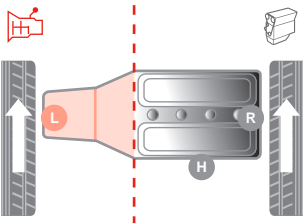

PEUGEOT - 607 02/00 - 07/11

Engine Mount | Motorlager | Support moteurs | Supporti motore

2.0 HDi	RHS (DW10ATED)	03/01 - 07/04	MAN/AUT		R + O	80001315	1806 28
2.0 HDi	RHZ (DW10ATED)	05/00 - 09/05	MAN/AUT		R	80000036	1844 93
2.0 HDi	RHR (DW10BTED4)	09/05 - 07/11	MAN/AUT	🔧 DW10BTED4	R	49371586	180674
			MAN/AUT		R + U + H	80001343	1809 33...
			MAN/AUT		R	80000036	1844 93
2.2 16V	3FZ (EW12J4)	02/00 - 08/05	MAN		R + U + H	80001343	1809 33...
			MAN/AUT		R	21652764	1809 21
2.2 16V	3FY (EW12J4)	09/05 - 06/10	MAN/AUT		O + R	80001966	1806 43