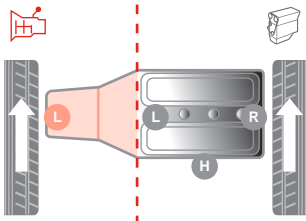

RENAULT - 19 II 01/92 - 12/95

Engine Mount | Motorlager | Support moteurs | Supporti motore

1.4	E6J 700, E7J 706	01/92 - 12/95	MAN	E6J 701	L	21652469	77 00 801 543...
			MAN/AUT		R	21652465	77 00 785 949
			MAN/AUT		H	21652470	77 00 804 163...
			MAN/AUT	E6J 700	L	21652469	77 00 801 543...
1.4	C3J 710	04/92 - 12/95	AUT	→ 09/94 / BM: B532	L	21652469	77 00 801 543...
			MAN	→ 09/94 / BM: B532 / BM: C532	L	21652469	77 00 801 543...
			MAN	→ 09/94 / BM: C532	R	21652465	77 00 785 949
			MAN	→ 09/94 / BM: C532	H	21652470	77 00 804 163...
			MAN/AUT	→ 09/94 / BM: B532	R	21652465	77 00 785 949
			MAN/AUT	→ 09/94 / BM: B532	H	21652470	77 00 804 163...
1.7	F3N 740, F3N 741	04/92 - 12/95	MAN		L	21652469	77 00 801 543...
			MAN/AUT		R	21652465	77 00 785 949
			MAN/AUT		H	21652470	77 00 804 163...
1.8	F3P 700	04/92 - 05/94	AUT	BM: B538	L	21652469	77 00 801 543...
			MAN	BM: B538 / BM: C538	L	21652469	77 00 801 543...
			MAN/AUT		R	21652465	77 00 785 949
			MAN/AUT		H	21652470	77 00 804 163...
1.8	F3P 706, F3P 707, F3P 708, F3P 760	04/92 - 12/95	MAN/AUT	→ 09/94 / BM: B53Y	R	21652465	77 00 785 949
1.8	F3P 700	04/92 - 05/94	AUT		L	21652469	77 00 801 543...
			MAN		L	21652469	77 00 801 543...
			MAN/AUT		R	21652465	77 00 785 949
			MAN/AUT		-	21652470	77 00 804 163...
1.8 16V	F7P 704	04/92 - 12/95	AUT	→ 10/94 → / BM: C53D	L	21652469	77 00 801 543...
			AUT	BM: B53D	L	21652469	77 00 801 543...
			MAN	BM: C53D / → 09/94	R	21652465	77 00 785 949
			MAN	→ 10/94 / BM: C53D	H	21652470	77 00 804 163...
			MAN	BM: C53D / BM: B53D / → 09/94	L	21652469	77 00 801 543...
			MAN	BM: C53D / → 10/94 →	L	21652469	77 00 801 543...
			MAN		L	21652469	77 00 801 543...
			MAN/AUT	BM: B53D	R	21652465	77 00 785 949
1.8 16V	F7P 704	04/92 - 12/95	MAN/AUT	BM: C53D / → 10/94 →	R	21652465	77 00 785 949
			MAN/AUT	→ 10/95 / BM: B53D	H	21652470	77 00 804 163...
			AUT		L	21652469	77 00 801 543...
			MAN		L	21652469	77 00 801 543...
1.9 D	F8Q 742	04/92 - 12/95	MAN/AUT	→ 11/94 →	H	21652468	77 00 800 522
			MAN/AUT	→ 10/94	H	21652838	77 00 841 151...
			MAN/AUT	BM: B53J	R	21652845	77 00 802 927
1.9 D	F8Q 742	04/92 - 12/95	MAN/AUT	→ 11/94 →	H	21652468	77 00 800 522
1.9 dT	F8Q 744	04/92 - 12/95	MAN/AUT	→ 09/94	R	21652845	77 00 802 927
			MAN/AUT	→ 11/94 →	H	21652468	77 00 800 522
			MAN/AUT	→ 09/94	H	21652838	77 00 841 151...
1.9 dT	F8Q 744	04/92 - 12/95	MAN/AUT	→ 04/94	H	21652838	77 00 841 151...
			MAN/AUT	→ 09/94	R	21652845	77 00 802 927
			MAN/AUT	→ 11/94 →	H	21652468	77 00 800 522