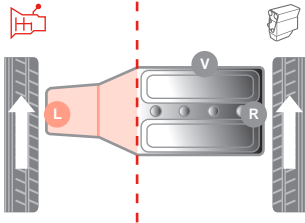

NISSAN - Primera III Traveller 01/02 -

Engine Mount | Motorlager | Support moteurs | Supporti motore

1.6 Visia	QG16DE	01/02	MAN/AUT	V	49361410	11270BU000
1.8	QG18DE	03/02				
1.9 dCi	F9Q	08/02	MAN/AUT	R	49361412	11210BV000
			MAN/AUT	R + O	80001513	11350BV000

Gearbox Mount | Getriebelager | Support boîte de vitesses | Supporti cambio

1.9 dCi	F9Q	08/02	MAN/AUT	L	80001357	11220AX600