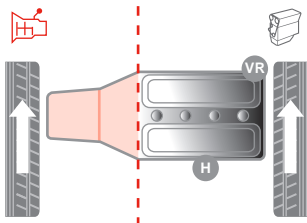

OE

FIAT - Duna / Weekend 01/87 - 12/91

Engine Mount | Motorlager | Support moteurs | Supporti motore

1.7 DS	146 B2.000, 149 B3.000	01/87 - 12/91	MAN/AUT		H	80001360	7587673
			MAN/AUT		VR	80001325	7587674