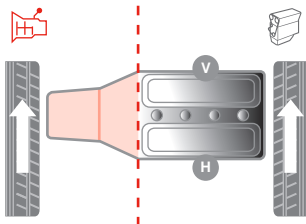

VAUXHALL - Astra GTC 10/11 -

Engine Mount | Motorlager | Support moteurs | Supporti motore

1.4	A 14 XER	10/11	MAN/AUT		H	49368437	6 84 224...
			MAN/AUT		V	49368433	6 84 215...
1.4	A 14 NEL, A 14 NET, B 14 NEL, B 14 NET	10/11					
1.6	A 16 LET	10/11			V	49368435	6 84 216...
1.6 SIDI	A 16 XHT	12/12			H	49368437	6 84 224...
1.7 CDTi	A 17 DTC, A 17 DTE, A 17 DTF, A 17 DTJ, A 17 DTS	10/11					
2.0 BiTurbo CDTi	A 20 DTR	12/12					
2.0 CDTi	A 20 DTH	10/11	MAN/AUT		H	49368437	6 84 224...
2.0 VXR	A 20 NFT, B 20 NFT	04/12