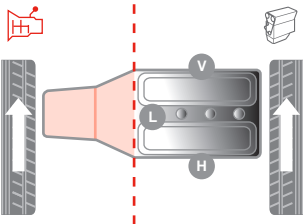

HYUNDAI - Sonata III 03/98 - 12/05

Engine Mount | Motorlager | Support moteurs | Supporti motore

2.0 16V	G4JP-G	06/98 - 10/01	4-AUT		L	49361015	2183038510
			5-MAN	→ 08/01	V	49359124	2191038900
			5-MAN		L	49359115	2183038010
2.0 16V	G4JP-EG	10/01 - 11/04	AUT		H	49359128	2193038850
			4-AUT	→ 03/02	H	49359128	2193038850
			4-AUT		L	49361015	2183038510
2.0 Flex	G4JP	04/01 - 11/04	5-MAN		L	49359115	2183038010
			4-AUT	→ 03/02	H	49359128	2193038850
			4-AUT		L	49361015	2183038510
2.4	G4BS	09/04 - 12/05	5-MAN		V	49359124	2191038900
			4-AUT	→ 08/01	L	49359115	2183038010
			4-AUT		L	49361015	2183038510
2.4 16V	G4BS	03/98 - 10/01	5-MAN		L	49359115	2183038010
			AUT		H	49359128	2193038850
			4-AUT		L	49361015	2183038510
2.5 i V6	G6BV	08/98 - 09/01	4-AUT		L	49361015	2183038510
2.5 V6 24V	G6BV-G	06/98 - 10/01	5-MAN		L	49359115	2183038010
2.7 i V6	G6BA-Y	10/01 - 05/05	4-AUT		L	49361015	2183038510
			5-MAN		L	49359115	2183038010
2.7 V6	G6BA-G	10/01 - 11/04	5-MAN	→ 02/02	V	49359124	2191038900
2.7 V6	G6BA	11/02 - 11/04	4-AUT		L	49361015	2183038510
			5-MAN		L	49359115	2183038010