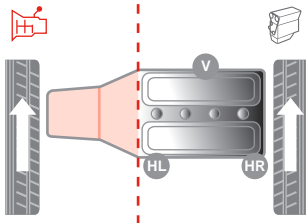

OE

SMART - Cabrio 03/00 - 01/04

Engine Mount | Motorlager | Support moteurs | Supporti motore

0.6	M 160.910, M 160 E6AL B03, M 160 E6AL B05	03/00 - 01/04	MAN/AUT		HR	49375252	0003144V015000000...
			MAN/AUT		HL	49390309	Q0003148V012000000...
0.7	M 160.920	01/03 - 01/04	MAN/AUT		V	49374210	03077V010000...
0.8 CDI	OM 660.940, OM 660 DE 8LA	03/01 - 01/04	MAN/AUT		HR	49375252	0003144V015000000...
			MAN/AUT		HL	49390308	Q0005810V003000000