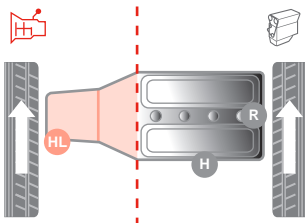

VW - Polo V 10/01 - 01/12

Engine Mount | Motorlager | Support moteurs | Supporti motore

1.2	AWY, BMD	01/02 - 05/07	MAN		H	80001055	6Q0 199 851 AJ...
			MAN/AUT	AWY / 9N-2-000 001 → 9N-5-180 000	R	80000321	6R0 199 167 AH...
			MAN/AUT	BMD / 9N-2-000 001 →	R	80000321	6R0 199 167 AH...
1.2	BBM	05/07 - 11/09	MAN		H	80001055	6Q0 199 851 AJ...
1.2 12V	AZQ, BME	10/01 - 07/07	MAN	9N-2-000 001 →	H	80001055	6Q0 199 851 AJ...
			MAN/AUT	AZQ / 9N-2-000 001 → 9N-5-180 000	R	80000321	6R0 199 167 AH...
			MAN/AUT	BME / 9N-2-000 001 →	R	80000321	6R0 199 167 AH...
1.2 12V	BZG	05/07 - 11/09	MAN		H	80001055	6Q0 199 851 AJ...
1.4	BBY, BKY	07/03	AUT		H	80001056	6Q0 199 851 S...
			AUT		R	80000319	6Q0 199 167 DL...
			MAN		R	80000320	6Q0 199 167 DB...
1.4	BBZ	11/03	MAN		H	80001054	6Q0 199 851 AK...
			MAN/AUT		R	80000320	6Q0 199 167 DB...
1.4 16V	AUB, BBZ	10/01 - 05/08	MAN		H	80001054	6Q0 199 851 AK...
			MAN/AUT	AUB / 9N-2-000 001 → 9N-5-180 000	R	80000320	6Q0 199 167 DB...
			MAN/AUT	BBZ / 9N-2-000 001 →	R	80000320	6Q0 199 167 DB...