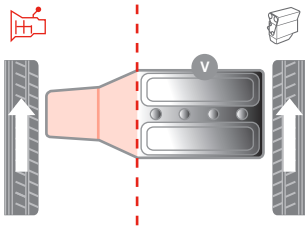

TOYOTA - Corolla VII Combi 01/02 - 02/07

Engine Mount | Motorlager | Support moteurs | Supporti motore

1.6 VVT-i	3ZZ-FE	01/02 - 02/07	MAN	V	49368619	12361-22080...
1.8	1ZZ-FE	06/04 - 02/07