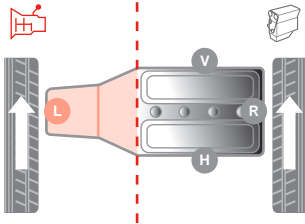

OPEL - Astra H / Caravan 01/04 - 05/14

Engine Mount | Motorlager | Support moteurs | Supporti motore

1.3 CDTI	Z 13 DTH	04/05 - 10/10	MAN/AUT		R	80000577	56 84 178...
			MAN/AUT		H	21652322	90538582...
1.3 CDTI	Z 13 DTH	08/05 - 10/10	MAN/AUT		R	80000577	56 84 178...
			MAN/AUT	ex. TF / ex. S-FW	H	21652322	90538582...
			MAN/AUT	TF / S-FW	H	21652556	9191558...
			MAN/AUT		H	21652556	9191558...
1.4	Z 14 XEP	03/04 - 10/10	MAN/AUT		R	80000577	56 84 178...
			MAN/AUT	ex. TF / ex. S-FW	H	21652322	90538582...
			MAN/AUT		V	80000572	56 84 137...
			MAN/AUT	TF / S-FW	H	21652556	9191558...
1.4	Z 14 XEP	03/05 - 10/10	MAN/AUT		R	80000577	56 84 178...
			MAN/AUT		V	80000572	56 84 137...
			MAN/AUT	TF / S-FW	H	21652556	9191558...
1.6	Z 16 XE1, Z 16 XEP	03/04 - 10/10	MAN/AUT		R	80000577	56 84 178...
			MAN/AUT	ex. TF / ex. S-FW	H	21652322	90538582...
			MAN/AUT		V	80000572	56 84 137...
			MAN/AUT	TF / S-FW	H	21652556	9191558...
1.6	A 16 XER, Z 16 XER	12/06 - 05/14	MAN/AUT	ex. TF	H	21652322	90538582...
			MAN/AUT		R	80000577	56 84 178...
			MAN/AUT		V	80000572	56 84 137...
1.6	Z 16 XER	12/06 - 10/10	MAN/AUT	TF	H	21652556	9191558...
			MAN/AUT	ex. TF	H	21652322	90538582...
			MAN/AUT		R	80000577	56 84 178...
			MAN/AUT	TF	-	21652556	9191558...
1.7 CDTi	Z 17 DTH	03/05 - 10/10	MAN/AUT		H	21652556	9191558...
	Z 17 DTH	03/04 - 10/10	MAN/AUT		V	80000575	56 84 130...
1.7 CDTi	Z 17 DTH	03/04 - 10/10	MAN/AUT	Code:HG	R	80001320	90575779...
			MAN/AUT		H	21652556	9191558...
			MAN/AUT	Code:HG	R	80001320	90575779...
1.7 CDTi	Z 17 DTL	03/04 - 10/10	MAN/AUT		H	21652556	9191558...
			MAN/AUT	Code:HG	R	80001320	90575779...
			MAN/AUT		V	80000573	56 84 134...
1.7 CDTi	Z 17 DTH	08/04 - 10/10	MAN/AUT		H	21652556	9191558...
			MAN/AUT		V	80000575	56 84 130...
1.7 CDTi	A 17 DTJ, A 17 DTR, Z 17 DTJ, Z 17 DTR	02/07 - 05/14	MAN/AUT	Code:HG	R	80001320	90575779...
			MAN/AUT		R	80000577	56 84 137...
1.8	Z 18 XE	01/04 - 10/10	MAN		V	80000572	56 84 178...
			MAN/AUT		R	80000577	56 84 178...
			MAN/AUT	ex. TF / ex. S-FW	H	21652322	90538582...
			MAN/AUT	TF / S-FW	H	21652556	9191558...