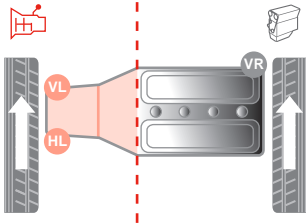

CORTECO

OE

LANCIA - Ypsilon 10/03 - 12/11

Engine Mount | Motorlager | Support moteurs | Supporti motore

1.4 16V	843 A 1.000	10/03 - 12/11	MAN/AUT	→ 990069	VR	80001485	51757887...
---------	-------------	---------------	---------	----------	----	----------	-------------