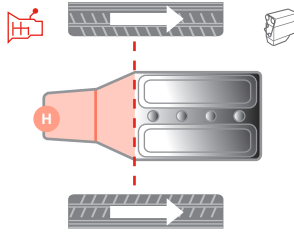

OE

MERCEDES-BENZ - E-Class Coupé (C123) 03/77 - 12/85

Gearbox Mount | Getriebelager | Support boîte de vitesses | Supporti cambio

230 C	M 115.954	05/77 - 04/80	MAN/AUT		H	80001544	123 240 13 18
230 CE	M 102.980	04/80 - 12/85					
280 CE	M 110.988	03/77 - 11/85	5-MAN	BM: 123.053	H	21652116	124 240 06 18...