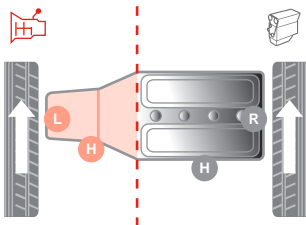

FIAT - Panda II 09/03 -

Engine Mount | Motorlager | Support moteurs | Supporti motore

1.1	187 A1.000	09/03	MAN/AUT		H + U	80001799	46800429...
1.2	169 A4.000, 188 A4.000	09/03					
1.2 4x4	188 A4.000	10/04	MAN/AUT		R	80001816	51728294
1.2 LPG	188 A4.000	04/09	MAN/AUT		H + U	80001799	46800429...
1.2 LPG	169 A4.000	11/10	MAN/AUT		H	80001799	46800429...
1.2 Natural Power	188 A4.000	01/07 - 12/11	MAN/AUT		H + U	80001799	46800429...
1.3 D Multijet	188 A8.000, 188 A9.000	09/03	MAN/AUT		R	80001361	51730868
			MAN/AUT		H	49373825	51739522
1.4	169 A3.000	10/06	MAN/AUT		R	49384708	51739520
			MAN/AUT		H	49373825	51739522
1.4 Natural Power	350 A1.000	01/10	MAN/AUT		H	80001799	46800429...
			MAN/AUT		H	49373825	51739522