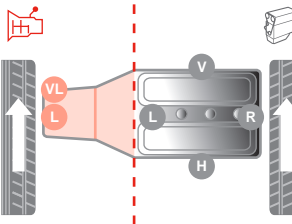

VAUXHALL - Signum 03/03 - 10/08

Engine Mount | Motorlager | Support moteurs | Supporti motore

1.8	Z 18 XE	06/03 - 07/05	MAN	🚗 61000001 → 🚗 51999999	V	80000908	9191149...
			MAN/AUT		H	80000898	9156932...
1.8	Z 18 XER	08/05 - 05/08	MAN		V	80000908	9191149...
			MAN/AUT		H	80000898	9156932...
1.9 CDTi	Z 19 DT	04/04 - 03/08	ex. AUT	🚗 61000001 →	L	49368472	56 84 691...
			MAN/AUT		R	49368403	56 84 648...
			MAN/AUT		H	80000899	9156933...
1.9 CDTi 16V	Z 19 DTH	04/04 - 03/08	AUT	🚗 51000001 →	V	49368439	56 84 143...
			MAN/AUT		R	49368403	56 84 648...
			MAN/AUT		H	80000899	9156933...
1.9 Turbo	Z 19 DTL	01/05 - 05/08	ex. AUT	🚗 61000001 →	L	49368472	56 84 691...
			MAN/AUT		R	49368403	56 84 648...
2.0 DTi	Y 20 DTH	05/03 - 05/08	MAN	🚗 → 51999999	V	80000902	56 84 101...
			MAN/AUT		H	80000899	9156933...
2.0 i Turbo	Z 20 NET	03/03 - 10/08	MAN		V	80000903	9156939...
			MAN/AUT		H	80000898	9156932...
			MAN/AUT		R	49368474	9156944...
2.2 DTi	Y 22 DTR	05/03 - 05/08	AUT		V	80000900	9184404...
			MAN/AUT		H	80000899	9156933...
2.2 i	Z 22 YH	05/03 - 05/08	AUT		V	80000900	9184404...
			ex. AUT	🚗 61000001 →	L	49368472	56 84 691...
			MAN	🚗 F23	V	80000901	9156937...
			MAN	🚗 M32 / 🚗 61000001 →	V	80000903	9156939...
			MAN/AUT		H	80000898	9156932...
3.0 CDTi	Y 30 DT	05/03 - 05/08	MAN		V	80000903	9156939...
3.0 V6 CDTi	Z 30 DT	07/05 - 06/08	MAN/AUT		H	80000898	9156932...
3.2 V6	Z 32 SE	05/03 - 05/08	MAN/AUT		H	80000898	9156932...

Gearbox Mount | Getriebelager | Support boîte de vitesses | Supporti cambio

1.9 CDTi	Z 19 DT	04/04 - 03/08	MAN/AUT	Code: LC, ME / 🚗 51000001 →	L	80004626	56 84 689...
1.9 CDTi 16V	Z 19 DTH	04/04 - 03/08	MAN/AUT	🚗 51999999	L	80004626	56 84 689...
2.0 i Turbo	Z 20 NET	03/03 - 10/08	MAN/AUT	Code: LC, ME / 🚗 61000001 →	VL	80004483	56 84 685...