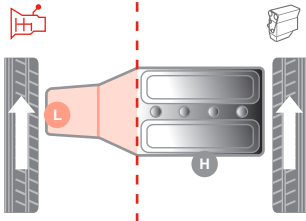

OE

RENAULT - 19 I Cabriolet 07/91 - 04/92

Engine Mount | Motorlager | Support moteurs | Supporti motore

1.8 16V	F7P 700, F7P 704	07/91 - 04/92	MAN/AUT	BM: D53D	H	21652470	77 00 804 163...

Gearbox Mount | Getriebelager | Support boîte de vitesses | Supporti cambio

1.7	F3N 742, F3N 743	07/91 - 04/92	MAN/AUT	BM: D53C	L	21652827	82 00 089 697...