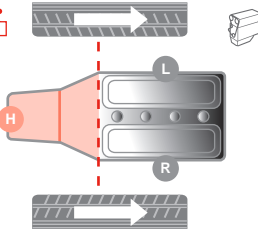

MERCEDES-BENZ - Vito (W639) 09/03 -

80001092

80001463

Engine Mount | Motorlager | Support moteurs | Supporti motore

109 CDI	OM 646.983	09/03	MAN/AUT		L + R	80001092	639 241 07 13...
109 CDI	OM 646.980	09/06	MAN/AUT	VAA / Code: N63 / SW	L + R	80001092	639 241 07 13...
109 CDI 4x4	OM 646.981	09/07	MAN/AUT	🚗 285209 →	L + R	80001092	639 241 07 13...
111 CDI	OM 646.982	09/03	MAN/AUT		L + R	80001092	639 241 07 13...
111 CDI	OM 646.980	09/07	MAN/AUT	VAA / Code: N63 / SW	L + R	80001092	639 241 07 13...
111 CDI	OM 646.980	09/07	MAN/AUT	🚗 285209 →	L + R	80001092	639 241 07 13...
115 CDI	OM 646.980, OM 646.982	09/03	MAN/AUT		L + R	80001092	639 241 07 13...
120 CDI	OM 642.990	07/06					

Gearbox Mount | Getriebelager | Support boîte de vitesses | Supporti cambio

109 CDI	OM 646.980, OM 646.981, OM 646.983	09/03	MAN/AUT		H	80001463	639 242 00 13
111 CDI	OM 646.980, OM 646.982	09/03					
115 CDI	OM 646.980, OM 646.982	09/03					
120 CDI	OM 642.990	07/06