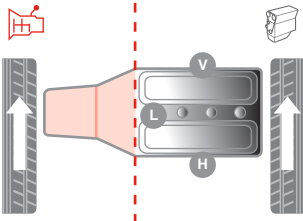

KIA - Rio II 03/05 -

Engine Mount | Motorlager | Support moteurs | Supporti motore

1.4 16V	G4EE	03/05	5-MAN		H	49359110	219301G000
1.6 16V	G4ED	03/05	MAN/AUT		V	49368777	219101-1G000
1.6 CVVT	G4ED	03/05	MAN/AUT		L	49359079	218301G000