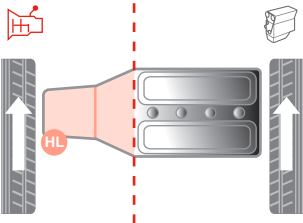

SKODA - Fabia II Praktik 07/01 - 12/07

Gearbox Mount | Getriebelager | Support boîte de vitesses | Supporti cambio

1.4 TDI	BNM	10/05 - 12/07	MAN/AUT	→ 5J-8A502 656 / → 5J-8B503 031 / → 5J-8K450 960 / → 5J-83172 973	HL	80001889	6Q0 199 555 AS...
1.9 SDI	ASY	07/01 - 12/07	MAN/AUT		HL	80001889	6Q0 199 555 AS...