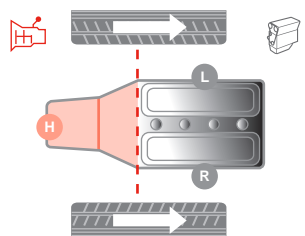

PORSCHE - Cayenne 09/02 - 09/10

49387389 **NEW**

49387391 **NEW**

80001014

80001086

80004340

80004521

80004542

Engine Mount | Motorlager | Support moteurs | Supporti motore

3.0 Diesel	M 05.9E, MCN.RB	06/10	MAN/AUT		L + R	80004340	955 375 049 10
4.8 GTS	M 48.02	06/12	MAN/AUT		U + R	49387391	948 375 050 03
4.8 S	M 48.02	06/10					
4.8 Turbo	M 48.52, MCF.TB	06/10					
4.8 Turbo S	M 48.52, MCY.XA	10/12					
S 4.5	M 48.00	09/02 - 09/07	MAN/AUT		R	80001086	948 375 050 01
Turbo 4.5	M 48.50	09/02 - 09/07	MAN/AUT		L	80001014	948 375 049 01

Gearbox Mount | Getriebelager | Support boîte de vitesses | Supporti cambio

3.6	M 55.01	02/07 - 09/10	MAN/AUT		H	80004521	955 375 057 20
S 4.5	M 48.00	09/02 - 09/07	MAN/AUT		H	80004542	955 375 057 30
S 4.8	M 48.01	02/07 - 09/10					
Turbo 4.5	M 48.50	09/02 - 09/07					
Turbo S 4.8	M 48.51	02/07 - 09/10