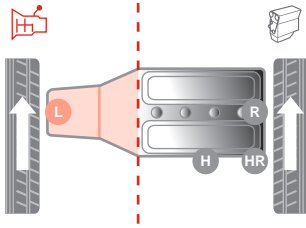

PEUGEOT - 306 / Break 04/93 - 10/03

21652732	21652739	21652740	21652741	21652762	21652764	21652768
21652770	21652771	49368206 NEW	49368270 NEW	80000033	80000057	80000059
80000166						

Engine Mount | Motorlager | Support moteurs | Supporti motore

1.1	HDZ (TU1M)	05/93 - 05/01	MAN/AUT		HR	21652762	1809 04
			MAN/AUT	→ 04/97	R	21652741	1844 72...
			MAN/AUT		H	49368206	1806 08
			MAN/AUT		R + O	21652770	1844 25
1.4	KDX (TU3MC), KFW (TU3JP), KFX (TU3JP)	05/93 - 05/01	MAN/AUT		HR	21652762	1809 04
			MAN/AUT	→ TU3MC	R + O	21652770	1844 25
			MAN/AUT		H	49368206	1806 08
			MAN/AUT		R	21652741	1844 72...
1.4	KFW (TU3JP), KFX (TU3JP)	03/97 - 04/02	MAN/AUT		H	49368206	1806 08
			MAN/AUT		R	21652741	1844 72...
1.4 SL	KDX (TU3MC), KFW (TU3JP), KFX (TU3JP)	06/94 - 05/01	MAN/AUT		HR	21652762	1809 04
			MAN/AUT	→ TU3MC	R + O	21652770	1844 25
			MAN/AUT		H	49368206	1806 08
			MAN/AUT		R	21652741	1844 72...
1.6	NFZ (TU5JP)	05/93 - 10/00	AUT	→ 05/97 →	R	80000033	1844 75
			MAN	→ 05/97 →	R + O	21652770	1844 25
			MAN	→ 05/97 →	R	21652739	1844 42...
			MAN	→ 05/97 →	HR	21652762	1809 04
			MAN/AUT	→ 04/97	R + O	21652770	1844 25
			MAN/AUT	→ 04/97	R	21652739	1844 42...
			MAN/AUT		H	49368206	1806 08
			MAN/AUT	→ 04/97	HR	21652762	1809 04
1.6	NFZ (TU5JP)	03/97 - 10/00	AUT		R	80000033	1844 75
			MAN		R + O	21652770	1844 25
			MAN		R	21652739	1844 42...
			MAN/AUT		H	49368206	1806 08
1.6	NFT (TU5JP), NFZ (TU5JP)	07/00 - 04/02	MAN/AUT		H	49368206	1806 08
1.6 SR	NFZ (TU5JP)	06/94 - 10/00	AUT	→ 05/97 →	R	80000033	1844 75
			MAN	→ 05/97 →	R + O	21652770	1844 25
			MAN	→ 05/97 →	R	21652739	1844 42...
			MAN	→ 05/97 →	HR	21652762	1809 04
			MAN/AUT	→ 04/97	R + O	21652770	1844 25
			MAN/AUT	→ 04/97	R	21652739	1844 42...
			MAN/AUT		H	49368206	1806 08
			MAN/AUT	→ 04/97	HR	21652762	1809 04
1.8	LFZ (XU7JP)	05/93 - 05/01	AUT		R	21652732	1827 23
			AUT	→ 01/94 / F	R	21652739	1844 42...
			MAN	F	R	21652739	1844 42...
			MAN	F / SW	R	21652739	1844 42...
			MAN/AUT	→ 04/99	R	21652764	1809 21
			MAN/AUT		H	80000166	1809 22
			MAN/AUT		H	49368270	1854 14
			MAN/AUT	→ 04/99	R + O	21652770	1844 25
1.8	LFZ (XU7JP)	10/95 - 04/97	MAN/AUT		H	49368270	1854 14
1.8	LFZ (XU7JP)	03/97 - 04/02	AUT		R	21652732	1827 23
			MAN	F	R	21652739	1844 42...
			MAN	F / SW	R	21652739	1844 42...
			MAN/AUT	→ 04/99	R	21652764	1809 21
			MAN/AUT		H	80000166	1809 22
			MAN/AUT		H	49368270	1854 14
1.8	LFZ (XU7JP)	05/97 - 04/99	MAN/AUT	→ 04/99	R + O	21652770	1844 25
1.8 16V	LFY (XU7JP4)	03/97 - 05/01	MAN		R + O	21652770	1844 25
			MAN		R	21652764	1809 21
			MAN		H	49368270	1854 14
			MAN		H	80000166	1809 22
			MAN		R	21652732	1827 23