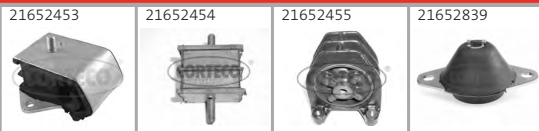

RENAULT - Trafic II 05/89 - 03/01

Engine Mount | Motorlager | Support moteurs | Supporti motore

1.4	C1J 700	05/89 - 06/91	MAN/AUT	BM: T110	H	21652839	77 00 702 890
1.7	F1N 722	05/89 - 08/94	MAN/AUT	BM: T492	H	21652839	77 00 702 890
1.7	F1N 720	08/92 - 08/94	MAN/AUT	BM: T118 / BM: T318 / BM: T328 / BM: T428 / BM: T5B8	H	21652839	77 00 702 890
1.9 D	F8Q 606	06/97 - 03/01	MAN/AUT	BM: TF1J / BM: TF1L / BM: TF2J / BM: TF2L / BM: TF5J / BM: TF5L / BM: THBJ / BM: THBL	H	21652455	77 00 748 646
			MAN/AUT	BM: T55J / BM: T55L	H	21652455	77 00 748 646