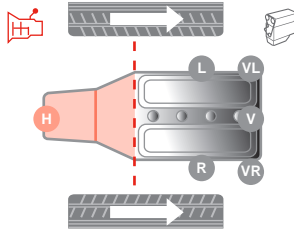

MERCEDES-BENZ - E-Class (W212) 01/09 - 08/11

Engine Mount | Motorlager | Support moteurs | Supporti motore

E 200 CDI / BlueTEC	OM 651.925	01/09	9-AUT		VR	49363433	212 240 01 00
			9-AUT		VL	49363375	212 240 00 00
			MAN/AUT		VR	80001804	212 240 64 17...
			MAN/AUT		VL	80001805	212 240 63 17...
E 200 CGI	M 271.820, M 271.860	08/09	MAN/AUT		L + R + V	80001981	204 240 42 17...
E 220 BlueTEC 4-matic	OM 651.924	01/15	9-AUT		VR	49363433	212 240 01 00
			9-AUT		VL	49363375	212 240 00 00
E 220 CDI	OM 651.924	01/09	9-AUT		VR	49363433	212 240 01 00
			9-AUT		VL	49363375	212 240 00 00
			MAN/AUT	→ L054055 → / V003697 → / 05/15 →	VR	49363433	212 240 01 00
			MAN/AUT	→ L054054 / → V003696 / → 04/15	VR	80001804	212 240 64 17...
			MAN/AUT	→ L054054 / → V003696 / → 04/15	VL	80001805	212 240 63 17...
MAN/AUT	L054055 → / V003697 → / 05/15 →	VL	49363375	212 240 00 00			
E 220 CDI / BlueTEC	OM 651.924	01/09	9-AUT		VR	49363433	212 240 01 00
			9-AUT		VL	49363375	212 240 00 00
			MAN/AUT		VR	80001804	212 240 64 17...
			MAN/AUT		VL	80001805	212 240 63 17...
E 250	M 274.920	01/13	AUT		L + R + V	80005163	212 240 72 17...
E 250 CDI / BlueTEC	OM 651.924	01/09	9-AUT		VR	49363433	212 240 01 00
			9-AUT		VL	49363375	212 240 00 00
			MAN/AUT		VR	80001804	212 240 64 17...
			MAN/AUT		VL	80001805	212 240 63 17...
E 250 CDI / BlueTEC 4-matic	OM 651.924	01/09	9-AUT		VR	49363433	212 240 01 00
			9-AUT		VL	49363375	212 240 00 00
E 250 CGI	M 271.860	01/09	MAN/AUT		L + R + V	80001981	204 240 42 17...
E 300 CDI / BlueTEC	OM 642.850, OM 642.852	03/11	MAN/AUT		VL	80001001	204 240 58 17...
E 300 CDI	OM 642.850	12/09 - 12/10	MAN/AUT		VR	80005161	204 240 60 17
E 350 4-matic	M 272.977	01/09 - 08/11	MAN/AUT		L + R	49402282	212 240 07 17
E 350 BlueTEC	OM 642.850	01/09	MAN/AUT		VL	80001001	204 240 58 17...
E 350 CDI	OM 642.850, OM 642.852	01/09	MAN/AUT		VL	80001001	204 240 58 17...
			MAN/AUT		VR	80005161	204 240 60 17
E 350 CGI	M 272.982, M 272.983	01/09 - 08/11	MAN/AUT		L + R + V	80001980	204 240 43 17...

Gearbox Mount | Getriebelager | Support boîte de vitesses | Supporti cambio

E 200 CDI / BlueTEC	OM 651.925	01/09	MAN/AUT	→ A690605 / Taxi	H	80004706	212 240 18 18
			MAN/AUT	A690606 →	H	80004706	212 240 18 18
E 220 CDI	OM 651.924	01/09	MAN/AUT	→ A494075 / → 07/11	H	602364	220 240 18 18...
			MAN/AUT	→ L020208 / → V001566 / → 06/11	-	602364	220 240 18 18...
			MAN/AUT	A494076 → / 08/11 →	H	80004706	212 240 18 18
			MAN/AUT	L020209 → / V001567 → / 07/11 →	-	80004706	212 240 18 18
E 220 CDI / BlueTEC	OM 651.924	01/09	MAN/AUT	→ A690605 / Taxi	H	80004706	212 240 18 18
E 250 CDI / BlueTEC	OM 651.924	01/09	MAN/AUT	A690606 →	H	80004706	212 240 18 18
E 300 Hybrid / BlueTEC Hybrid	OM 651.924	12/11	MAN/AUT		H	80005247	212 240 19 18
E 350 4-matic	M 272.977	01/09 - 08/11	MAN/AUT		H	80001061	221 240 05 18...
E 500 4-matic	M 273.970	01/09					
E 63 AMG	M 157.980, M 157.981	02/11	MAN/AUT		H	80005245	212 240 10 18