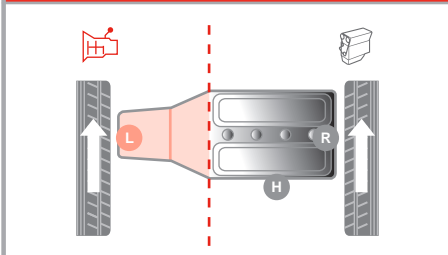

OE

DACIA - Logan II 10/12 -

Engine Mount | Motorlager | Support moteurs | Supporti motore

1.2	D4F 732	10/12	MAN/AUT		H + U	49361854	11 23 810 35R
1.2 LPG	D4F 734	10/12					
1.5 dCi	K9K 612, K9K 626, K9K 830	10/12	MAN/AUT		R	49402619	113756731R
			MAN/AUT		H + U	49361854	11 23 810 35R
1.6 16V	K4M 842	01/13	MAN/AUT		H + U	49361854	11 23 810 35R
TCe 90	H4B 400, H4B 408	10/12					
TCe 90 LPG	H4B 405, H4B 410	09/15					

Gearbox Mount | Getriebelager | Support boîte de vitesses | Supporti cambio

1.2	D4F 732	10/12	5-MAN + 5-AUT		L	49382894	11 22 094 64R
1.2 LPG	D4F 734	10/12					
1.5 dCi	K9K 612, K9K 626, K9K 830	10/12					
1.6 16V	K4M 842	01/13					
TCe 90	H4B 400, H4B 408	10/12