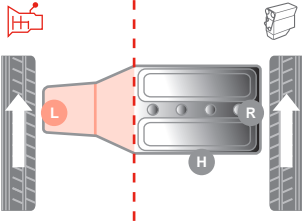

VW - Passat VI / Variant 03/05 - 10/11

Engine Mount | Motorlager | Support moteurs | Supporti motore

1.4 TSI	CAXA	05/07 - 11/10	MAN/AUT		R	80001060	1K0 199 262 CG
1.4 TSI EcoFuel	CDGA	01/09 - 11/10	MAN/AUT		O	49388309	1K0 199 868 Q...
1.6	BSE, BSF	05/05 - 07/10	AUT		O	49368673	3C0 199 868 C...
1.6	BSE, BSF	08/05 - 11/10	AUT		O	49368673	3C0 199 868 C...
			MAN/AUT		R	80000587	1K0 199 262 P...
1.6 FSI	BLF	03/05 - 06/08	MAN/AUT		R	80000588	1K0 199 262 K...
1.6 TDI	CAYC	08/09 - 11/10	MAN/AUT		O	49388309	1K0 199 868 Q...
1.8 TSI	BZB, CDA A	05/07 - 10/11	AUT		U	49368623	3C0 199 867 C...
			AUT		O	49368673	3C0 199 868 C...
			MAN/AUT		O	49388309	1K0 199 868 Q...
1.8 TSI	CDAB, CGYA	11/09 - 11/10	MAN/AUT		O	49388309	1K0 199 868 Q...
1.9 TDI	BKC, BLS, BXE	03/05 - 11/08	MAN/AUT		R	80000587	1K0 199 262 P...
2.0 BlueTDI	CBAC	01/09 - 11/10	MAN/AUT		R	49356075	1K0 199 262 CR...
			MAN/AUT		O	49388309	1K0 199 868 Q...
2.0 FSI	BLR, BLY, BVY, BVZ	03/05 - 07/10	AUT		U	49368623	3C0 199 867 C...
			AUT		O	49368673	3C0 199 868 C...
			MAN/AUT		R	80000587	1K0 199 262 P...
2.0 FSI	AXX, BPY, BWA, CAWB, CBFA, CCTA, CCZA	07/05 - 11/10	AUT		U	49368623	3C0 199 867 C...
			AUT		O	49368673	3C0 199 868 C...
			MAN/AUT		O	49388309	1K0 199 868 Q...
2.0 FSI	BLR, BLY, BVY, BVZ	08/05 - 11/10	AUT		U	49368623	3C0 199 867 C...
			AUT		O	49368673	3C0 199 868 C...
			MAN/AUT		R	80000587	1K0 199 262 P...
2.0 FSI	CCTB	08/07 - 11/10	MAN/AUT		O	49388309	1K0 199 868 Q...
2.0 FSI 4motion	BLX, BLY, BVX	09/05 - 07/10	6-MAN		O	49388309	1K0 199 868 Q...
			AUT		U	49368623	3C0 199 867 C...
			AUT		O	49368673	3C0 199 868 C...
2.0 FSI 4motion	BLX, BLY, BVX	09/05 - 11/10	6-MAN		O	49388309	1K0 199 868 Q...
			AUT		U	49368623	3C0 199 867 C...
			AUT		O	49368673	3C0 199 868 C...
2.0 TDI	BMA, CBAA	03/05 - 11/10	MAN/AUT		R	49356075	1K0 199 262 CR...
			MAN/AUT		O	49388309	1K0 199 868 Q...
2.0 TDI	BMP	03/05 - 05/09	MAN/AUT	3C-8E055 001 → / 3C-8P032 501 →	O	49388309	1K0 199 868 Q...
2.0 TDI	BMR, CBBB	08/05 - 07/10	MAN/AUT		R	80000587	1K0 199 262 P...
			MAN/AUT		R	49356075	1K0 199 262 CR...
			MAN/AUT		O	49388309	1K0 199 868 Q...
2.0 TDI	BMA, CBAA	08/05 - 11/10	MAN/AUT		R	80000587	1K0 199 262 P...
			MAN/AUT	3C-8E055 001 → / 3C-8P032 501 →	O	49388309	1K0 199 868 Q...
2.0 TDI	BVE	08/05 - 02/06	MAN/AUT		R	80000587	1K0 199 262 P...
2.0 TDI	BMR, CBBB, CBDC	08/05 - 11/10	MAN/AUT		O	49388309	1K0 199 868 Q...
2.0 TDI 16V	BKP, CBAB	03/05 - 07/10	MAN/AUT		R	80000587	1K0 199 262 P...
			MAN/AUT		R	49356075	1K0 199 262 CR...
			MAN/AUT	3C-8E055 001 → / 3C-8P032 501 →	O	49388309	1K0 199 868 Q...
2.0 TDI 16V	BKP, CBAB	08/05 - 11/10	MAN/AUT		R	80000587	1K0 199 262 P...
			MAN/AUT	3C-8E055 001 → / 3C-8P032 501 →	O	49388309	1K0 199 868 Q...
2.0 TDI 16V 4motion	BKP, CBAB	03/05 - 08/10	MAN/AUT		R	49356075	1K0 199 262 CR...
			MAN/AUT	3C-8-055 000 →	O	49388309	1K0 199 868 Q...
2.0 TDI 16V 4motion	BKP, CBAB	08/05 - 11/10	MAN/AUT	3C-8-055 000 →	O	49388309	1K0 199 868 Q...
2.0 TDI 4motion	BMP, CBBB	03/05 - 11/10	MAN/AUT		O	49388309	1K0 199 868 Q...
2.0 TDI 4motion	CBBB	05/09 - 07/10	MAN/AUT		R	49356075	1K0 199 262 CR...
			MAN/AUT		O	49388309	1K0 199 868 Q...
3.2 FSI 4motion	AXZ	11/05 - 11/10					
3.6 FSI 4motion	BLV	09/05 - 11/10	MAN/AUT		O	49388309	1K0 199 868 Q...
3.6 R36 4motion	BWS	04/07 - 11/10