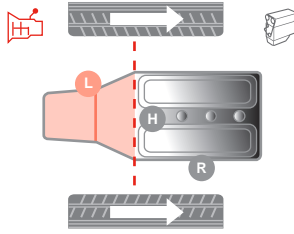

OE

SKODA - Superb II 03/08 - 05/15

49388309 NEW	49394603 NEW	80000524	80001234	80001235	80001306	80001307
80001421						

Engine Mount | Motorlager | Support moteurs | Supporti motore

1.4 TSI	CAXC	07/08 - 05/15	MAN/AUT		O	49388309	1K0 199 868 Q...
1.6 TDI	CAYC	09/10 - 05/15	MAN/AUT		R	80001421	
			MAN/AUT		O	49388309	1K0 199 868 Q...
			MAN/AUT		H	80001307	1K0 199 855 L...
			MAN/AUT		H + U	80001306	1K0 199 867 Q...
1.8 TSI	BZB, CDAA, CDAB	03/08 - 05/15	MAN/AUT		O	49388309	1K0 199 868 Q...
1.8 TSI 4x4	CDAA, CDAB	11/08 - 05/15					
1.9 TDI	BLS, BXE	03/08 - 11/10					
2.0 TDI	CBBB, CFGB	07/08 - 05/15	MAN/AUT		O	49388309	1K0 199 868 Q...
			MAN/AUT		R	49394603	1K0 199 262 CB
			MAN/AUT		H	80001307	1K0 199 855 L...
2.0 TDI 16V	BKD, CFFB, CLJA	01/09 - 05/15	MAN/AUT	CFFB / CLJA	R	49394603	1K0 199 262 CB
			MAN/AUT		O	49388309	1K0 199 868 Q...
2.0 TDI 16V	BKD, CFFB, CLJA	10/09 - 05/15	MAN/AUT	CFFB / CLJA	R	49394603	1K0 199 262 CB
			MAN/AUT		O	49388309	1K0 199 868 Q...
			MAN/AUT		R	80000524	1K0 199 262 AT
			MAN/AUT		H	80001307	1K0 199 855 L...
2.0 TDI 16V 4x4	CFFB	11/10 - 05/15	MAN/AUT		O	49388309	1K0 199 868 Q...
2.0 TDI 4x4	CBBB, CFGB	09/08 - 05/15	MAN/AUT		R	49394603	1K0 199 262 CB
2.0 TSI	CCZA	05/10 - 05/15	MAN/AUT		O	49388309	1K0 199 868 Q...

Gearbox Mount | Getriebelager | Support boîte de vitesses | Supporti cambio

1.8 TSI	BZB, CDAA	03/08 - 05/15	MAN/AUT	3T-8-000 001 → / BZB	L	80001235	1K0 199 555 M...
			MAN/AUT	CDAA / 3T-8-000 001 →	L	80001234	1K0 199 555 T...
1.8 TSI 4x4	CDAA	11/08 - 05/15	MAN/AUT	CDAA / 3T-8-000 001 →	L	80001234	1K0 199 555 T...
1.9 TDI	BLS, BXE	03/08 - 11/10	MAN/AUT	3T-8-000 001 →	L	80001235	1K0 199 555 M...
2.0 TDI	BMP, CBBB, CFGB	03/08 - 05/15	MAN/AUT	3T-8-000 001 →	L	80001234	1K0 199 555 T...
				6-DK	L	80001234	1K0 199 555 T...
		10/09 - 05/15		6-MAN	L	80001234	1K0 199 555 T...
2.0 TDI 16V	BKD, CFFB, CLJA	10/09 - 05/15		6-DK	L	80001234	1K0 199 555 T...
2.0 TDI 4x4	CBBB, CFGB	09/08 - 05/15	MAN/AUT	3T-8-000 001 →	L	80001234	1K0 199 555 T...