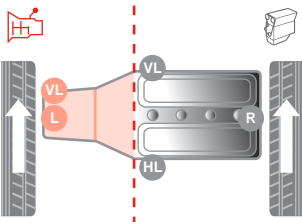

ALFA ROMEO - 147 01/01 - 03/10

Engine Mount | Motorlager | Support moteurs | Supporti motore

1.9 JTD	937 A2.000	04/01 - 03/10	MAN/AUT		HL	80001480	60816689...
1.9 JTD	182 B9.000	06/03 - 03/10	MAN/AUT		R	49357906	60662481
1.9 JTD	182 B9.000	06/03 - 03/10	MAN/AUT		VL + U	80001476	7770915...
1.9 JTD 16V	192 A5.000, 192 B1.000, 937 A4.000	11/02 - 03/10	MAN/AUT		HL	80001480	60816689...
1.9 JTD 16V	192 A5.000, 192 B1.000, 937 A4.000	11/02 - 03/10	MAN/AUT		R	49357906	60662481
1.9 JTD 16V	937 A6.000	06/08 - 03/10	MAN/AUT		R	49357906	60662481
1.9 JTD 16V	937 A5.000	09/04 - 03/10	MAN/AUT		HL	80001480	60816689...
1.9 JTD 16V	937 A5.000	09/04 - 03/10	MAN/AUT		R	49357906	60662481
1.9 JTD 8V	937 A2.000, 937 A3.000	07/05 - 03/10	MAN/AUT		R	49357906	60662481

Gearbox Mount | Getriebelager | Support boîte de vitesses | Supporti cambio

1.6 16V T.SPARK	AR 32104	01/01 - 03/10	MAN/AUT		VL	80001477	60814236...
1.9 JTD	182 B9.000	06/03 - 03/10	MAN/AUT		L	80001365	7782435...
2.0 16V T.SPARK	AR 32310	01/01 - 03/10