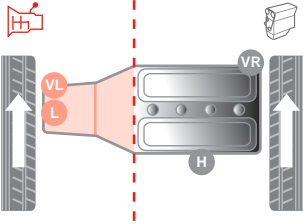

OE

FIAT - Uno 06/83 - 07/96

Engine Mount | Motorlager | Support moteurs | Supporti motore

45 1.0	156 A2.048, 156 A2.100	06/86 - 12/93	MAN/AUT	156 A2.100 / 01/89 →	H	80000303	5974775
45 i.e. 1.0	156 A2.246	04/84 - 10/95	MAN/AUT	01/89 →	VR	21653132	7667850
			MAN/AUT	01/89 →	H	80000303	5974775
50 1.1	156 C.046	01/90 - 12/93	MAN/AUT		H	80000303	5974775
50 i.e. 1.1	146 C3.000	06/92 - 12/93			VR	21653132	7667850
60 1.1	160 A3.000	04/89 - 12/92	MAN/AUT		H	80001360	7587673
			MAN/AUT		VR	80001325	7587674
60 Diesel 1.7	146 B2.000, 149 B3.000	07/86 - 12/93	MAN/AUT		H	80001360	7587673
			MAN/AUT		VR	80001325	7587674
70 i.e. 1.4	160 A1.046	09/89 - 07/96	MAN/AUT		H	80000303	5974775
70 S 1.4	160 A1.048	09/89 - 10/92					

Gearbox Mount | Getriebelager | Support boîte de vitesses | Supporti cambio

1.3 Super Diesel	127 A5.000, 146 B1.000	06/83 - 03/92	MAN/AUT	01/89 → / 146 B1.000	L	80000186	7622921
1.9 D	149 B5.046	09/89 - 03/94	MAN/AUT		L	80000186	7622921
45 1.0	156 A2.048, 156 A2.100	06/86 - 12/93	MAN/AUT	156 A2.100 / 01/89 →	VL	80000305	5937315
45 i.e. 1.0	156 A2.246	04/84 - 10/95	MAN/AUT	01/89 →	VL	80000305	5937315
50 1.1	156 C.046	01/90 - 12/93	MAN/AUT		VL	80000305	5937315
50 i.e. 1.1	146 C3.000	06/92 - 12/93					
60 1.1	160 A3.000	04/89 - 12/92	MAN/AUT		L	80000186	7622921
60 Diesel 1.7	146 B2.000	09/89 - 12/93					
70 i.e. 1.4	160 A1.046	09/89 - 07/96					
70 S 1.4	160 A1.048	09/89 - 10/92	MAN/AUT	01/89 → / 146 B3.000	L	80000186	7622921
70 TD 1.4	146 B.000, 146 B3.000	10/86 - 10/90	MAN/AUT	01/89 → / 146 B3.000	L	80000186	7622921
75 i.e. 1.5	138 C2.048, 149 C1.000	10/85 - 12/93	MAN/AUT	01/89 → / 149 C1.000	L	80000186	7622921