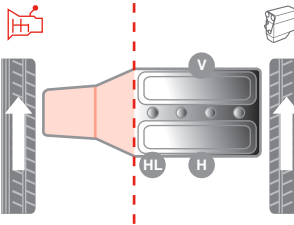

TOYOTA - Auris 03/07 - 09/12

Engine Mount | Motorlager | Support moteurs | Supporti motore

1.4	4ZZ-FE	03/07 - 09/12	MAN/AUT	J	V	49388363	12361-28230
			MAN/AUT	J	H	49388362	12371 22220
			MAN/AUT	→ 12/08 / J	HL	49388364	12372-22150
1.4 D-4D	1ND-TV	03/07	MAN/AUT	J	V	49388363	12361-28230
			MAN/AUT	J	H	49388362	12371 22220
1.6	1ZR-FE	03/07 - 09/12	MAN/AUT	J	V	49388363	12361-28230
			MAN/AUT	J	H	49388362	12371 22220
			MAN/AUT	→ 12/08 / J	HL	49388364	12372-22150
1.6	1ZR-FAE, 1ZR-FE	05/09	MAN/AUT	J	V	49388363	12361-28230
			MAN/AUT	J	H	49388362	12371 22220