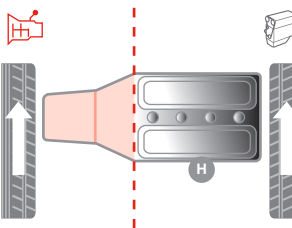

AUDI - TT / Roadster (8J3,8J9) 08/06 - 06/14

49388309 **NEW**

80001306

80001310

Engine Mount | Motorlager | Support moteurs | Supporti motore

1.8 TFSI	CDA	06/08 - 06/14	MAN/AUT		O	49388309	1K0 199 868 Q...
2.0 TFSI	BPY, BWA, CCTA	08/06 - 06/10	MAN/AUT	→ 8J-8-042 000	H + U	80001306	1K0 199 867 Q...
			MAN/AUT	→ 8J-8-042 000	O	49388309	1K0 199 868 Q...
			MAN/AUT	→ 8J-8-042 000	H + O	80001310	1K0 199 868 A
2.0 TFSI	BPY, BWA, CCTA	03/07 - 06/10	MAN/AUT	→ 8J-8-042 000	H + U	80001306	1K0 199 867 Q...
			MAN/AUT	→ 8J-8-042 000	O	49388309	1K0 199 868 Q...
			MAN/AUT	→ 8J-8-024 000	H + O	80001310	1K0 199 868 A
2.0 TFSI	CESA	05/10 - 06/14	MAN/AUT		O	49388309	1K0 199 868 Q...
2.0 TFSI quattro	CCZA, CESA, CETA	06/08 - 06/14					
2.0 TTS quattro	CDLA, CDLB, CDMA	05/08 - 06/14					
2.5 RS quattro	CEPA, CEPB	07/09 - 06/14					
3.2 V6 quattro	BUB	08/06 - 06/10	MAN/AUT	→ 8J-8-042 000	H + U	80001306	1K0 199 867 Q...