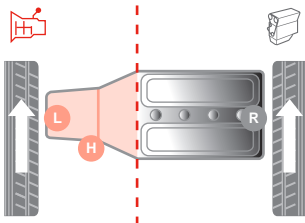

FORD - Escort VII Cabriolet 02/95 - 08/00