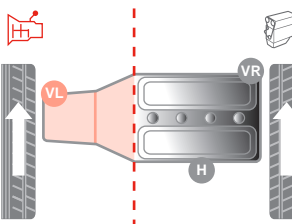

VAUXHALL - Tigra 07/94 - 12/00

Engine Mount | Motorlager | Support moteurs | Supporti motore

1.4 16V	X 14 XE	07/94 - 12/00	MAN/AUT		H	21653048	90538063...
1.6 16V	X 16 XE	07/94 - 12/00	MAN/AUT		VR	21653045	90445300...