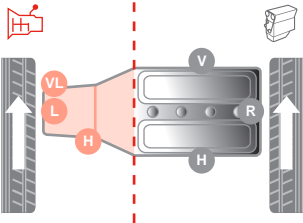

OPEL - Astra G / Caravan 02/98 - 12/09

Engine Mount | Motorlager | Support moteurs | Supporti motore

1.2 16V	X 12 XE, Z 12 XE	02/98 - 01/05	MAN/AUT		R	21652328	90575772...
1.4	Z 14 XEP	09/07 - 12/09	MAN/AUT		H	21652322	90538582...
			MAN/AUT		V	21652319	90576047...
1.4 16V	X 14 XE, Z 14 XE	02/98 - 01/05	AUT		V	21652325	90538576...
			MAN		V	21652326	90575186...
			MAN/AUT		R	21652328	90575772...
			MAN/AUT		H	21652322	90538582...
1.6	X 16 SZR, Z 16 SE	02/98 - 01/05	AUT		V	21652325	90538576...
			MAN		V	21652319	90576047...
			MAN/AUT		R	21652328	90575772...
			MAN/AUT		H	21652322	90538582...
1.6	Z 16 XEP	12/02 - 12/09	MAN		V	21652326	90575186...
1.6 16V	X 16 XEL, Z 16 XE	02/98 - 01/05	MAN/AUT		R	21652328	90575772...
			MAN/AUT		H	21652322	90538582...
1.7 CDTI	Z 17 DTL	04/03 - 12/09	MAN/AUT	Code:YM / → 32031947 / → 35023929 / → 38000636	R	80001320	90575779...
			MAN/AUT	Code:HG / 32031948 → / 35023930 → / 38000637 → / 4G000001 →	R	80001320	90575779...
1.7 DTI 16V	Y 17 DT	02/00 - 07/04	MAN		V	21652319	90576047...
			MAN/AUT	Code:YM / → 32031947 / → 35023929 / → 38000636	R	80001320	90575779...
1.7 DTI 16V	Y 17 DT	02/00 - 01/05	MAN/AUT	Code:HG / 32031948 → / 35023930 → / 38000637 → / 4G000001 →	R	80001320	90575779...
			MAN/AUT	HG / 32031948 → / 35023930 → / 38000637 → / 4G000001 →	R	80001320	90575779...
1.7 TD	X 17 DTL	02/98 - 08/00	MAN/AUT		H	21652322	90538582...
			MAN/AUT		V	21652319	90576047...