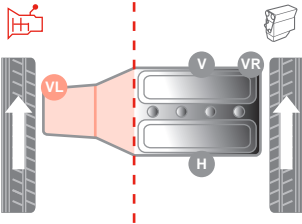

OE

VAUXHALL - Corsa III 08/00 - 10/06

Engine Mount | Motorlager | Support moteurs | Supporti motore

1.0 12V	Z 10 XE, Z 10 XEP	09/00 - 10/06	MAN/AUT	🚗 34184448 → / 🚗 36077505 → / 🚗 33 →	H	49368503	8 46 082...
1.3 CDTI 16V	Z 13 DT	08/00 - 09/06	MAN/AUT		VR	80004640	9227880...
			MAN/AUT		V	80001347	6 84 238...
			MAN/AUT		H + O	49378715	8 46 034...
1.3 CDTI 16V	Z 13 DTJ	09/05 - 09/06	MAN/AUT		H + O	49378715	8 46 034...
1.4 16V	Z 14 XE	09/00 - 10/06	MAN		V	80001347	6 84 238...
1.7 CDTI 16V	Z 17 DTH	08/00 - 09/06	MAN/AUT		H	49368470	56 84 947...
1.7 DI 16V	Y 17 DTL	08/00 - 09/06	MAN/AUT		V	80001347	6 84 238...
1.7 DTI 16V	Y 17 DT	08/00 - 09/06	MAN/AUT		H	49368470	56 84 947...
1.8 16V	Z 18 XE	08/00 - 09/06	MAN/AUT		V	80001347	6 84 238...

Gearbox Mount | Getriebelager | Support boîte de vitesses | Supporti cambio

1.0 12V	Z 10 XE, Z 10 XEP	09/00 - 10/06	MAN/AUT	FE	VL	80001348	6 84 188...
1.2 16V	Z 12 XE	09/00 - 10/06