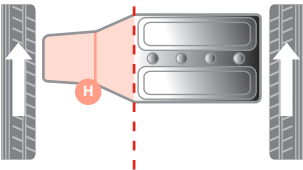

FORD - Mondeo I / Turnier 01/93 - 08/96

Gearbox Mount | Getriebelager | Support boîte de vitesses | Supporti cambio

1.6 i 16V	L1F, L1J	02/93 - 08/96	MAN/AUT		H	80000465	98BB 6P082 AA...
1.8 i 16V	RKA, RKB	02/93 - 08/96					
2.0 i 16V	NGA	01/93 - 08/96					
2.5 i 24V	SEA	07/94 - 08/96