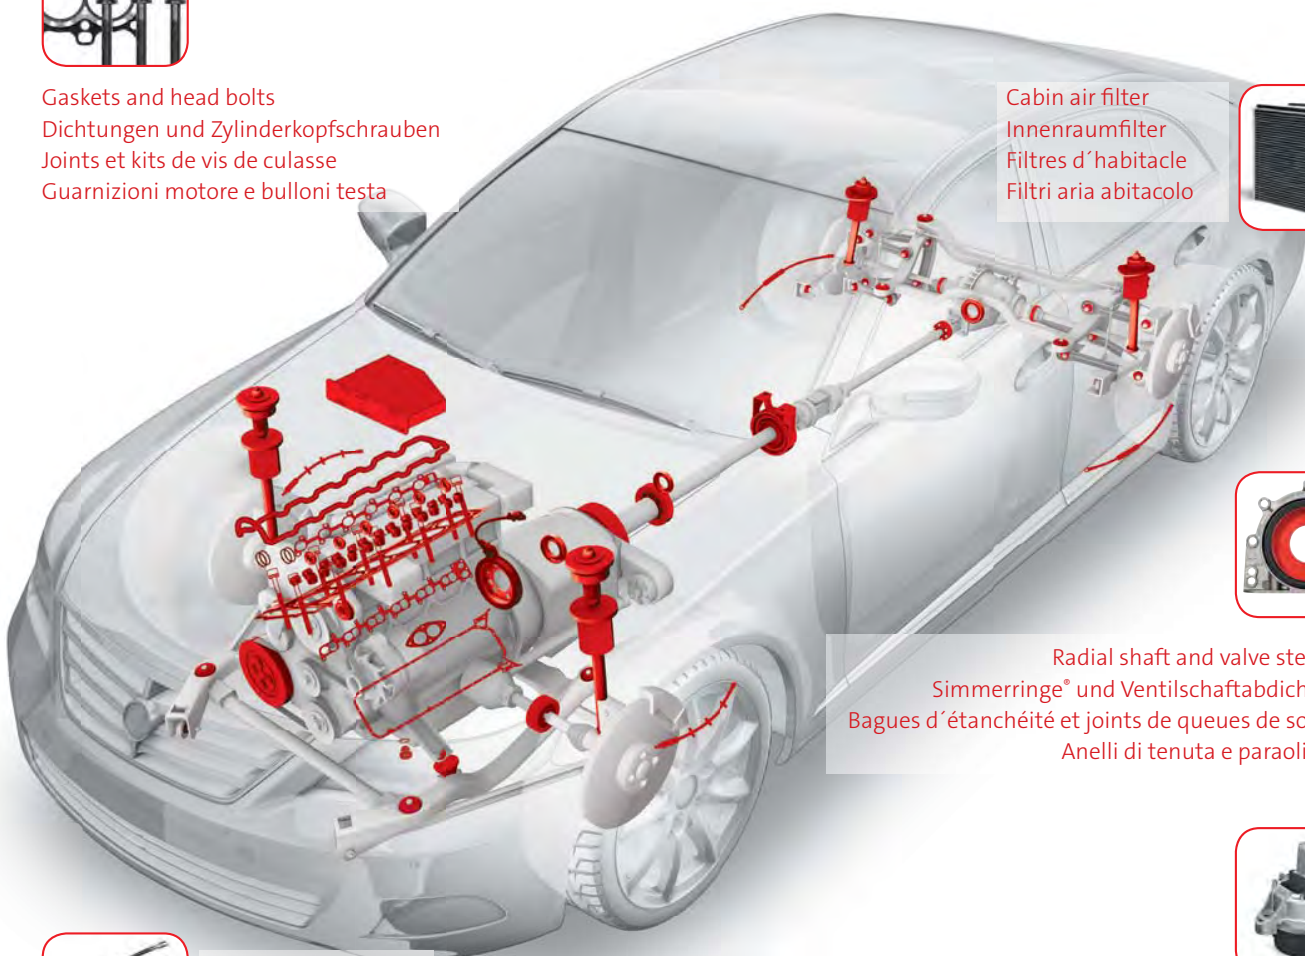

Radial shaft and valve stem seals
Simmerringe® und Ventilschaftabdichtungen
Bagues d'étanchéité et joints de queues de soupapes
Anelli di tenuta e paraoli valvole

Brake hoses
Bremschläuche
Flexibles de freins
Tubi freno

Vibration control parts for chassis, engine and transmission
Schwingungstechnische Produkte für Fahrwerk, Motor und Getriebe
Pièces antivibratoires pour moteurs et transmissions
Ricambi per il controllo delle vibrazioni per telaio, motore e trasmissione