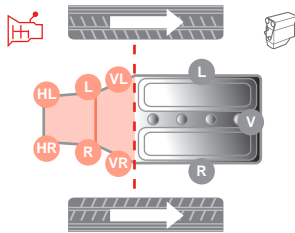

AUDI - A6 / Avant (4A,C4) 06/94 - 12/97

Engine Mount | Motorlager | Support moteurs | Supporti motore

2.0 16V	ACE	06/94 - 12/97	MAN/AUT	*		V	80000214	8D0 199 339 P...
2.0 16V quattro	ACE	06/94 - 12/97	MAN/AUT	→ 12/95		V	80000214	8D0 199 339 P...
			MAN/AUT	01/96 → / *		V	80000214	8D0 199 339 P...
2.3	AAR	06/94 - 12/95	MAN/AUT	✗		L	80000234	443 199 379 E
			MAN/AUT			V	80000214	8D0 199 339 P...
			MAN/AUT	*		L	80000232	443 199 379 D
			MAN/AUT			R	80000232	443 199 379 D
2.5 TDI	AAT, AEL	06/94 - 12/97	MAN/AUT			V	80000214	8D0 199 339 P...
2.5 TDI quattro	AEL	07/95 - 12/97						
2.6	ABC	06/94 - 12/97	MAN			V	80000258	4A0 199 339
2.6 quattro	ABC	06/94 - 12/97	MAN/AUT			L	80000222	4A0 199 351 B
2.8	AAH, AEJ, AFC	06/94 - 12/97	MAN	AAH		V	80000258	4A0 199 339
			MAN/AUT	AAH		L	80000222	4A0 199 351 B
2.8	ACK	12/95 - 10/97	MAN			V	80000258	4A0 199 339
2.8	ACK	12/95 - 12/97	MAN/AUT			L	80000222	4A0 199 351 B
2.8 quattro	AAH, AEJ	06/94 - 12/97	MAN	AAH		V	80000258	4A0 199 339
			MAN/AUT	AAH		L	80000222	4A0 199 351 B
2.8 quattro	ACK	12/95 - 12/97	MAN	07/96 →		V	80000258	4A0 199 339
			MAN/AUT			L	80000222	4A0 199 351 B
2.8 quattro	ACK	12/95 - 10/97	MAN	07/96 →		V	80000258	4A0 199 339
S6 Turbo quattro	AAN	06/94 - 12/97	MAN/AUT	✗		L	80000234	443 199 379 E
			MAN/AUT			V	80000214	8D0 199 339 P...
			MAN/AUT	*		L	80000232	443 199 379 D
			MAN/AUT			R	80000232	443 199 379 D

Gearbox Mount | Getriebelager | Support boîte de vitesses | Supporti cambio

1.8	ADR	12/95 - 12/97	MAN/AUT		L + R	21652816	4A0 399 151 D
			MAN/AUT		VL + VR	80000239	4A0 399 415 B...
1.8 quattro	ADR	12/95 - 12/97	MAN/AUT		L + R	21652816	4A0 399 151 D
1.9 TDI	1Z, AHU	06/94 - 12/97	MAN/AUT		L + R	21652816	4A0 399 151 D
2.0	ABK	06/94 - 12/97	MAN/AUT		VL + VR	80000239	4A0 399 415 B...
2.0	AAE	06/94 - 10/97	MAN/AUT		L + R	21652816	4A0 399 151 D
			MAN/AUT		VL + VR	80000239	4A0 399 415 B...
2.0	AAE	06/94 - 12/97	MAN/AUT		VL + VR	80000239	4A0 399 415 B...
2.0 16V	ACE	06/94 - 12/97	MAN/AUT		L + R	21652816	4A0 399 151 D
2.0 16V quattro	ACE	06/94 - 12/97	MAN/AUT		VL + VR	80000239	4A0 399 415 B...
2.3	AAR	06/94 - 12/95	MAN/AUT		HL	80000240	4A0 399 419 E...
			MAN/AUT		L + R	21652816	4A0 399 151 D
			MAN/AUT		VL + VR	80000239	4A0 399 415 B...
			MAN/AUT		HR	80000241	4A0 399 420 E...