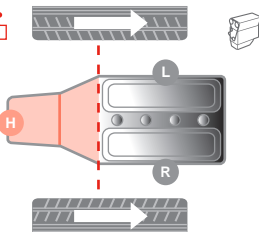

AUDI - Q7 (4L) 03/06 - 08/15

80001011

80001077

80004340

80004521

80004542

Engine Mount | Motorlager | Support moteurs | Supporti motore

3.0 TDI quattro	BUG, BUN, CASB	03/06 - 05/10	MAN/AUT		L + R	80001077	7L8 199 131 A
3.0 TDI quattro	CASA, CCMA, CJGA, CNRB	11/07 - 08/15	MAN/AUT	🚫 05/10 → / 🚫 CJGA	L + R	80004340	7L8 199 131 F
			MAN/AUT		L + R	80001077	7L8 199 131 A
3.0 TDI quattro	CJGD, CLZB, CRCA	05/11 - 08/15	MAN/AUT		L + R	80004340	7L8 199 131 F
3.6 FSI quattro	BHK	08/06 - 05/10	MAN/AUT		L + R	80001077	7L8 199 131 A
4.2 FSI quattro	BAR	03/06 - 05/10	MAN/AUT		L + R	80001011	7L6 199 131 A

Gearbox Mount | Getriebelager | Support boîte de vitesses | Supporti cambio

3.0 TDI quattro	BUG, BUN, CASB	03/06 - 05/10	MAN/AUT		H	80004521	7L0 399 249 B
3.0 TDI quattro	CASA, CCMA, CJGA, CNRB	11/07 - 08/15	MAN/AUT	🚫 CCMA / 🚫 CASA / 🚫 CJGA	H	80004521	7L0 399 249 B
3.0 TDI quattro	CATA, CJGC, CJMA	06/09 - 08/15	MAN/AUT		H	80004521	7L0 399 249 B
3.0 TDI quattro	CJGD, CLZB, CRCA	05/11 - 08/15	MAN/AUT	🚫 CJGD / 🚫 CRCA	H	80004521	7L0 399 249 B
3.0 TFSI quattro	CJTB, CJTC, CJWB, CJWC, CJWE, CNA, CTWA, CTWB	05/10 - 08/15	MAN/AUT		H	80004521	7L0 399 249 B
3.6 FSI quattro	BHK	08/06 - 05/10	MAN/AUT		H	80004521	7L0 399 249 B
4.2 FSI quattro	BAR	03/06 - 05/10	MAN/AUT		H	80004521	7L0 399 249 B
4.2 TDI quattro	BTR	03/07 - 06/09					
6.0 TDI quattro	CCGA	09/08 - 05/14	MAN/AUT		H	80004542	7L0 399 249 C