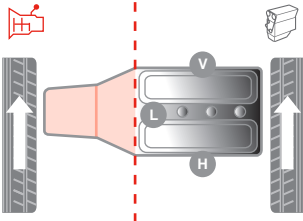

CORTECO

OE

KIA - Magentis 05/01 - 12/05

Engine Mount | Motorlager | Support moteurs | Supporti motore

2.0	G4JP	05/01 - 09/05	4-AUT		H	49359128	2193038850
			5-MAN		V	49359124	2191038900
2.4	G4JS	05/01 - 12/05	4-AUT		H	49359128	2193038850
			4-AUT		L	49361015	2183038510
			5-MAN		V	49359124	2191038900
			5-MAN		L	49359115	2183038010
2.5	G6BW	05/01 - 12/01					
2.5 V6	G6BV	05/01	4-AUT		L	49361015	2183038510
2.7	G6BA	09/01 - 12/05			V	49359124	2191038900
2.7 V6	G6BA	04/04	5-MAN		L	49359115	2183038010