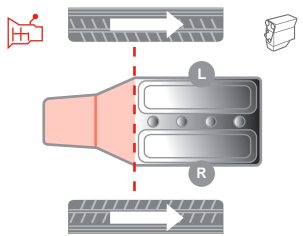

KIA - Borrego 06/08 -

Engine Mount | Motorlager | Support moteurs | Supporti motore

3.8	G6DA	09/08 - 12/11	MAN/AUT	L + R	49359175	218123E330
3.8 4WD	G6DA	06/08