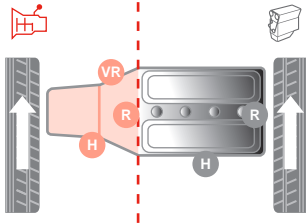

OE

FORD - Fiesta IV 08/95 - 08/03

Engine Mount | Motorlager | Support moteurs | Supporti motore

1.25 i 16V	DHA, DHB, DHC, DHD, DHE, DHF, DHG	08/95 - 01/02	MAN/AUT	BRA	H	80001345	XS61 6P082 AA...
1.4 i 16V	FHA, FHE	04/96 - 01/02					
1.6 16V Sport	L1T, L1V	02/00 - 01/02					
1.8 D	RTJ, RTK	08/95 - 04/00	MAN/AUT		H	80004231	XS61 6P082 DA...
1.8 D	RTK	02/96 - 04/02	MAN/AUT	→ 10/99	R	80000254	96FB 6038 BK...
1.8 DI	RTN, RTP, RTQ	04/00 - 01/02	MAN/AUT		H	80004231	XS61 6P082 DA...
D 1.8	RTJ, RTK	05/98 - 04/02					
TD 1.8	RTN, RTP, RTQ	03/00 - 08/03					

Gearbox Mount | Getriebelager | Support boîte de vitesses | Supporti cambio

1.25 i 16V	DHA, DHB, DHC, DHD, DHE, DHF, DHG	08/95 - 01/02	MAN/AUT		VR	80000253	96FB 7M121 AJ...
1.3 i	J4C, J4J, J4L, J4Q, J4R, J4T, JBC, JJA, JJC, JJE, JJJ, JJK, JJM	08/95 - 01/02	MAN/AUT		R	80001316	XS61 6038 EA...
			MAN/AUT		H	80001379	XS61 6P082 CA...
			MAN/AUT				
1.4 i 16V	FHA, FHE	04/96 - 01/02	MAN/AUT		VR	80000253	96FB 7M121 AJ...
1.6 16V Sport	L1T, L1V	02/00 - 01/02	MAN/AUT		H	80001379	XS61 6P082 CA...
1.8 D	RTJ, RTK	08/95 - 04/00	MAN/AUT		VR	80000253	96FB 7M121 AJ...
1.8 D	RTK	02/96 - 04/02	MAN/AUT		VR	80000253	96FB 7M121 AJ...
			MAN/AUT		H	80001379	XS61 6P082 CA...
1.8 DI	RTN, RTP, RTQ	04/00 - 01/02	MAN/AUT		VR	80000253	96FB 7M121 AJ...