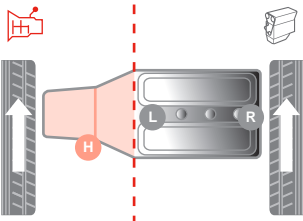

FORD - Transit 1991- 05/91 - 07/00