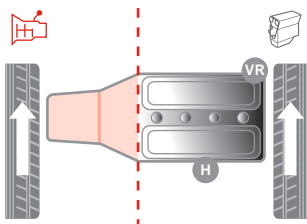

FIAT - Fiorino II 05/88 - 05/01

Engine Mount | Motorlager | Support moteurs | Supporti motore

60 1.7 D	149 B3.000	05/88 - 05/00	MAN/AUT		VR	80001325	7587674
			MAN/AUT	→ 12/93	H	80001360	7587673
60 1.7 D	146 B2.000	05/88 - 10/96	MAN/AUT		H	80001360	7587673
65 1.7 TD	146 D7.000	01/97 - 05/01	MAN/AUT		VR	80001325	7587674