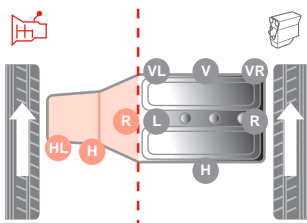

FIAT - Grande Punto 10/05 -

Engine Mount | Motorlager | Support moteurs | Supporti motore

1.2	199 A4.000	10/05	MAN/AUT		VL	80001839	55700441
			MAN/AUT		VR	80001486	55700434
			MAN/AUT		R	80001800	55700431...
1.2	169 A4.000	03/12	MAN/AUT		VL	80001839	55700441
1.3 D Multijet	199 A2.000, 199 A3.000	10/05	5-MAN		H	49363479	55702836
			6-MAN		R	80001841	55700442
			MAN		V	80001487	55700435
			MAN		H	80001493	55702833
1.3 D Multijet	199 A2.000, 199 B2.000	07/08	5-MAN		H	49363479	55702836
1.3 D Multijet	199 B4.000, 223 A9.000	04/10	MAN/AUT		H	49363479	55702836
1.3 D Multijet	199 A2.000, 199 A9.000	03/12	MAN/AUT	ex.selespeed	H	80001493	55702833
1.3 D Multijet	199 B1.000, 199 B4.000, 199 B8.000, 330 A1.000	03/12	5-MAN		H	49363479	55702836
1.4	350 A1.000	10/05	MAN/AUT		VL	80001839	55700441
			MAN/AUT		VR	80001486	55700434
			MAN/AUT		R	80001800	55700431...