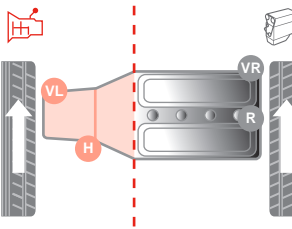

VAUXHALL - Cavalier III 08/88 - 11/95

Engine Mount | Motorlager | Support moteurs | Supporti motore

1.4 S	14 NV	09/88 - 11/95	MAN/AUT	Code: RY	VR	21652940	90473846...
1.6	16 SV	09/88 - 05/93					
1.6 i	E 16 NZ	09/88 - 11/95	MAN/AUT	⊗ C 16 NZ2 / Code: RG	VR	21652922	90278346...
			MAN/AUT	⊗ C 16 NZ / Code: RY	VR	21652940	90473846...
			MAN/AUT	Code: RY	VR	21652940	90473846...
1.6 i	X 16 SZ	09/93 - 11/95	MAN/AUT	Code: RY	VR	21652940	90473846...
1.7 D	17 D, 17 DR	09/88 - 11/95	MAN/AUT		VR	21652922	90278346...
1.7 TD	17 DT (TC4EE1)	09/88 - 11/95	MAN/AUT	⊗ 17 TD	R	21652167	90335498...
1.8	18 SV, C 18 NZ	09/88 - 08/95	AUT	*	VR	80000550	90278347...
			AUT	⊗ / ⊗ P1000001 → / ⊗ P5000001 → / ⊗ P7500001 →	VR	21652942	90372425...
			AUT	⊗ / ⊗ → NV999999 / ⊗ → N1999999 / ⊗ → N5999999	VR	21652922	90278346...
			MAN		VR	80000550	90278347...
1.8 i Cat	C 18 NZ	03/90 - 11/95	AUT	⊗ / ⊗ P1000001 → / ⊗ P5000001 → / ⊗ P7500001 →	VR	21652942	90372425...
			AUT	⊗ / ⊗ → NV999999 / ⊗ → N1999999 / ⊗ → N5999999	VR	21652922	90278346...
			MAN		VR	80000550	90278347...