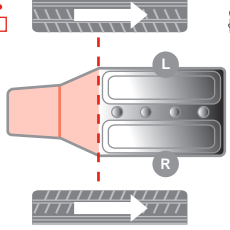

OE

AUDI - A4 / Avant / Allroad (8K2,8K5,8KH,B8) 11/07 - 05/16

Engine Mount | Motorlager | Support moteurs | Supporti motore

1.8 TFSI	CABB, CDHB	11/07 - 03/12	CVT-AUT		R	80004474	8RD 199 381 L...
			CVT-AUT		L	80004473	8R0 199 381 E...
			MAN		R	80004474	8RD 199 381 L...
			MAN	→ 09/09 → → 05/10	L	80004473	8R0 199 381 E...
1.8 TFSI	CABA, CDHA	01/08 - 12/15	CVT-AUT		L	80004473	8R0 199 381 E...
			CVT-AUT	Vers. 01.2008 → / Vers. → 09.2009	R	80004474	8RD 199 381 L...
			MAN	→ 09/09 → → 05/10	L	80004473	8R0 199 381 E...
			MAN	Vers. 09.2010 → / Vers. → 05.2010	R	80004474	8RD 199 381 L...
1.8 TFSI	CDHA	04/08 - 12/15	CVT-AUT	→ 05/10 →	L	80004473	8R0 199 381 E...
			CVT-AUT	→ → 05/10	L	80004473	8R0 199 381 E...
			CVT-AUT		R	80004474	8RD 199 381 L...
			MAN	→ 09/09 → → 05/10	L	80004473	8R0 199 381 E...
			MAN	→ 09/09 → → 05/10	R	80004474	8RD 199 381 L...
1.8 TFSI quattro	CDHB	09/08 - 03/12	CVT-AUT	→ → 05/10	L	80004473	8R0 199 381 E...
			CVT-AUT		R	80004474	8RD 199 381 L...
			MAN	→ 09/09 → → 05/10	L	80004473	8R0 199 381 E...
			MAN		R	80004474	8RD 199 381 L...
			MAN/AUT		L	80004473	8R0 199 381 E...
2.0 TDI	CAGA, CAGB, CAHA, CJCA, CJC, CME, CMFA, CSUB	11/07 - 12/15	CVT-AUT	→ 05/09 → → 05/10	L	80004473	8R0 199 381 E...
			CVT-AUT		R	80004476	8K0 199 381 Q...
			MAN	→ 05/09 → → 05/10	L	80004473	8R0 199 381 E...
			MAN		R	80004476	8K0 199 381 Q...
			MAN/AUT		L	80004473	8R0 199 381 E...
2.0 TDI	CAGC, CJCC	06/08 - 12/15	CVT-AUT	→ 05/09 → → 05/10	L	80004473	8R0 199 381 E...
			CVT-AUT		R	80004476	8K0 199 381 Q...
			MAN	→ 05/09 → → 05/10	L	80004473	8R0 199 381 E...
			MAN		R	80004476	8K0 199 381 Q...
			MAN/AUT		L	80004473	8R0 199 381 E...
			MAN/AUT		R	80004476	8K0 199 381 Q...
2.0 TDI	CAHB, CGLD, CNHC	08/08 - 12/15	CVT-AUT	→ 05/09 → → 05/10	L	80004473	8R0 199 381 E...
			CVT-AUT		R	80004476	8K0 199 381 Q...
2.0 TDI quattro	CAGA, CAHA, CJCA	01/08 - 12/15	MAN	→ 05/09 → → 05/10	L	80004473	8R0 199 381 E...
			MAN		R	80004476	8K0 199 381 Q...
2.0 TDI quattro	CAHA	04/09 - 05/16	MAN/AUT		L	80004473	8R0 199 381 E...
			MAN/AUT	→ 05/09 → → 05/10	L	80004473	8R0 199 381 E...
2.0 TDI quattro	CAGA, CJCA	09/09 - 05/16	MAN/AUT		R	80004476	8K0 199 381 Q...
			MAN/AUT		L	80004473	8R0 199 381 E...
2.0 TFSI	CAEA, CAEB, CDNB, CDNC, CFKA	06/08 - 12/15	AUT		L	80004473	8R0 199 381 E...
			CVT-AUT		L	80004473	8R0 199 381 E...
2.0 TFSI quattro	CAEB, CDNC	06/08 - 12/15	CVT-AUT		R	80004474	8RD 199 381 L...
			MAN		R	80004474	8RD 199 381 L...
2.0 TFSI quattro	CDNC, CPMA	04/09 - 05/16	7-MAN		L	80004473	8R0 199 381 E...
			MAN		R	80004474	8RD 199 381 L...
2.7 TDI	CAMB, CGKB	11/07 - 03/12	MAN/AUT	→ → 05/10	R	80004476	8K0 199 381 Q...
2.7 TDI	CAMA, CAMB, CGKA, CGKB	11/07 - 03/12	MAN/AUT		R	80004476	8K0 199 381 Q...
3.0 TDI quattro	CAPA, CCLA, CCWA, CCWB	11/07 - 03/12	MAN/AUT		R	80004476	8K0 199 381 Q...
3.2 FSI	CALA	09/08 - 03/12	MAN/AUT		R	80004475	8R0 199 381 R...
3.2 FSI quattro	CALA	11/07 - 03/12	MAN/AUT		R	80004475	8R0 199 381 R...