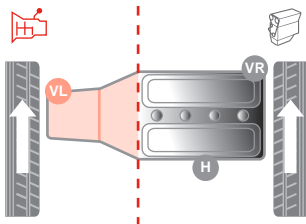

VAUXHALL - Astra II 09/84 - 08/93

Engine Mount | Motorlager | Support moteurs | Supporti motore

1.2	12 S	09/84 - 08/91	MAN/AUT		VR	21652306	90135339...
1.3	13 N, 13 S	09/84 - 08/91	MAN		H	21653046	90189509...
			MAN/AUT		VR	21652306	90135339...
1.4 i	C 14 NZ	01/90 - 12/91					
1.4 S	14 NV	01/89 - 08/91	MAN/AUT		H	21653046	90189509...
1.6	16 SV	09/84 - 08/91	MAN/AUT		VR	21652306	90135339...
1.6	16 SH	09/85 - 08/91	MAN	16 S	H	21653046	90189509...
1.6 D	16 DA	09/84 - 08/91	MAN		H	21653046	90189509...
1.6 i	16 SV	01/87 - 12/91	MAN/AUT		H	21653046	90189509...