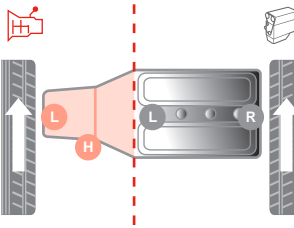

SKODA - Superb III 03/15 -

49377264 NEW	49377267 NEW	49388316 NEW	49388318 NEW	49394600 NEW	49402622 NEW

Engine Mount | Motorlager | Support moteurs | Supporti motore

1.4 TSI	CZCA, CZDA, CZEA	03/15	MAN/AUT	MQ200 / MQ250	L	49402624	5Q0 199 555 R
1.4 TSI 4x4	CZEA	03/15	MAN/AUT		R	49377264	5Q0 199 262 BE
1.6 TDI	DCXA, DCZA	03/15	5-MAN + 7-DK		R	49394600	5Q0 199 262 BH
			MAN/AUT		L	49402624	5Q0 199 555 R
1.8 TSI	CJSA, CJSC	03/15	MAN/AUT		R	49377267	5Q0 199 262 BK

Gearbox Mount | Getriebelager | Support boîte de vitesses | Supporti cambio

1.4 TSI	CZCA, CZDA, CZEA	03/15	MAN/AUT	DQ 200 / MQ 250	H	49388316	5Q0 199 855 N
1.4 TSI 4x4	CZEA	03/15					
1.6 TDI	DCXA, DCZA	03/15	MAN/AUT		L	49402622	5Q0 199 555 S
			MAN/AUT	DQ 200 / MQ 250	H	49388316	5Q0 199 855 N
2.0 TDI	CRLB, DDAA, DFCA, DFEA	03/15	6-DK		L + O	49388318	5Q0 199 555 T
2.0 TDI 4x4	CRLB, DDAA, DFCA, DFEA	03/15	MAN	Normal Suspension	L + O	49388318	5Q0 199 555 T