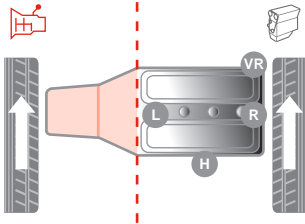

OE

RENAULT - Master II 07/98 - 10/01

Engine Mount | Motorlager | Support moteurs | Supporti motore

1.9 dCi 80	F9Q 772, F9Q 774	11/01	MAN/AUT		VR	80001521	82 00 027 176
1.9 dTi	F9Q 770	09/00	MAN/AUT		L	49380571	82 00 304 198...
2.2 dCi 90	G9T 720, G9T 722, G9T 750	09/00	MAN/AUT		VR	80001521	82 00 027 176
			MAN/AUT		L	49380571	82 00 304 198...
			MAN/AUT		H	80001521	82 00 027 176
2.5 D	S8U 770	07/98 - 01/01	MAN/AUT		VR	80001522	82 00 022 595...
			MAN/AUT		R	80000988	77 00 745 357
			MAN/AUT		H	80001553	77 00 308 756
			MAN/AUT		L	49380571	82 00 304 198...
2.5 dCi	G9U 632, G9U 650, G9U 754	08/06	MAN/AUT		H + U	49382896	11 23 831 00R
2.5 dCi 100	G9U 754	10/03	MAN/AUT		VR	80001521	82 00 027 176
2.5 dCi 100	G9U 754	10/03	MAN/AUT		L	49380571	82 00 304 198...
2.5 dCi 100	G9U 754	10/03	MAN/AUT		H + U	49382896	11 23 831 00R
			MAN/AUT		L	49380571	82 00 304 198...
2.5 dCi 120	G9U 720, G9U 750, G9U 754	10/01	MAN/AUT		H + U	49382896	11 23 831 00R
			MAN/AUT		VR	80001521	82 00 027 176
			MAN/AUT		L	49380571	82 00 304 198...
2.8 D	S8W 700	01/02 - 09/04	MAN/AUT		H + U	49382896	11 23 831 00R
			MAN/AUT		L	49380571	82 00 304 198...
2.8 dTi	S9W 702	07/98 - 10/01	MAN/AUT		VR	80001522	82 00 022 595...
			MAN/AUT		R	80000988	77 00 745 357
			MAN/AUT		H	80001553	77 00 308 756
			MAN/AUT		L	49380571	82 00 304 198...
2.8 dTi 4x4	S9W 700, S9W 702	01/02 - 09/04	MAN/AUT		L	49380571	82 00 304 198...
3.0 dCi 120	ZD3 600	06/05	MAN/AUT				
3.0 dCi 140	ZD3 200, ZD3 202	10/03	MAN/AUT		VR	80001521	82 00 027 176
			MAN/AUT		L	49380571	82 00 304 198...
3.0 dCi 160	ZD3 A 604	06/05	MAN/AUT		L	49380571	82 00 304 198...