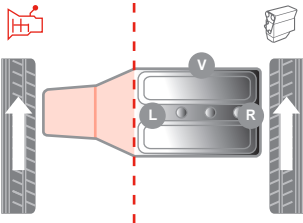

OPEL - Movano B 05/10 -

Engine Mount | Motorlager | Support moteurs | Supporti motore

2.3 CDTI	M9T 678, M9T 680	12/10	MAN/AUT	M9T 678, M9T 680	V	49368550	4419368
			MAN/AUT		R	49361564	93197459...
2.3 CDTI	M9T 670, M9T 672, M9T 676, M9T 680, M9T 876	12/10	MAN/AUT	M9T 670, M9T 672 / M9T 676, M9T 680 / M9T 876	V	49368550	4419368
			MAN/AUT		R	49361564	93197459...
2.3 CDTI	M9T 670, M9T 672, M9T 676	12/10	MAN/AUT	M9T 670, M9T 672 / M9T 676	V	49368550	4419368
			MAN/AUT		R	49361564	93197459...
2.3 CDTI	M9T 880	01/13	MAN/AUT	M9T 880	V	49368550	4419368
			MAN/AUT		R	49361564	93197459...
2.3 CDTI	M9T 870	05/14	MAN/AUT	M9T 870	V	49368550	4419368
			MAN/AUT		R	49361564	93197459...
2.3 CDTI [RWD]	M9T 690, M9T 692, M9T 694, M9T 696, M9T 698	05/10	MAN/AUT		L	49361546	93168598...
			MAN/AUT		R	49361562	93168599...
2.3 CDTI [RWD]	M9T 692, M9T 696, M9T 698, M9T 876	05/10	MAN/AUT		L	49361546	93168598...
			MAN/AUT		R	49361562	93168599...
			MAN/AUT		V	49368550	4419368
2.3 CDTI [RWD]	M9T 694, M9T 696, M9T 698	01/13	MAN/AUT		L	49361546	93168598...
			MAN/AUT		R	49361562	93168599...
2.3 CDTI FWD	M9T 670, M9T 672, M9T 676, M9T 680, M9T 876	05/10	MAN/AUT	M9T 670, M9T 672 / M9T 676, M9T 680 / M9T 876	V	49368550	4419368
			MAN/AUT		R	49361564	93197459...
			MAN/AUT		V	49368550	4419368
2.3 CDTI FWD	M9T 678, M9T 680	05/10	MAN/AUT	M9T 678, M9T 680	V	49368550	4419368
			MAN/AUT		R	49361564	93197459...
2.3 CDTI FWD	M9T 670, M9T 672, M9T 676	05/10	MAN/AUT	M9T 670, M9T 672 / M9T 676	V	49368550	4419368
			MAN/AUT		R	49361564	93197459...
2.3 CDTI FWD	M9T 870	02/12	MAN/AUT	M9T 870	V	49368550	4419368
			MAN/AUT		R	49361564	93197459...
2.3 CDTI FWD	M9T 880	01/13	MAN/AUT	M9T 880	V	49368550	4419368
			MAN/AUT		R	49361564	93197459...
2.3 CDTI FWD	M9T 870	05/14	MAN/AUT	M9T 870	V	49368550	4419368
			MAN/AUT		R	49361564	93197459...