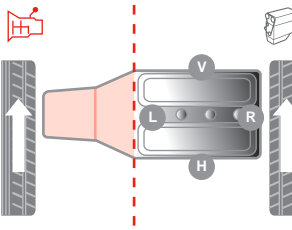

VAUXHALL - Cascada 02/13 -

Engine Mount | Motorlager | Support moteurs | Supporti motore

1.4	A 14 NEL, A 14 NET, B 14 NET	02/13	MAN/AUT	V	49368435	6 84 216...
			MAN/AUT	L	49402579	6 82 065...
			MAN/AUT	H	49368437	6 84 224...
			MAN/AUT	R	49402578	6 84 322...
1.6	A 16 XHT	02/13	MAN/AUT	V	49368435	6 84 216...
2.0 CDTI	A 20 DTH, A 20 DTR	02/13	MAN/AUT	H	49368437	6 84 224...