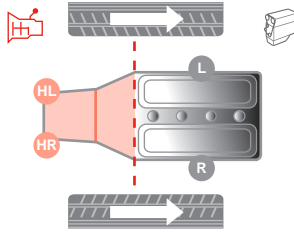

CORTECO

OE

BMW - 3-Series (E30) 09/82 - 12/91

Engine Mount | Motorlager | Support moteurs | Supporti motore

316	M10 B18 (184VC), M10 B18 (184VD)	09/82 - 12/90	MAN/AUT		L + R	80000185	11 81 1 176 387...
316 i	M10 B18 (184KA), M40 B16 (164E1)	08/87 - 06/91					
318 i	M10 B18 (184EA), M10 B18 (184KA)	09/82 - 08/88	AUT MAN/AUT	KAT / LHD / J	L + R L + R	80000185 80000185	11 81 1 176 387... 11 81 1 176 387...
318 i	M40 B18 (184E1)	09/87 - 06/91	MAN/AUT		L + R	80000185	11 81 1 176 387...
320 i	M20 B20 (206EB), M20 B20 (206KA)	09/82 - 12/91	MAN/AUT		L + R	21651248	11 81 1 132 321
323 i	M20 B23 (236EC)	09/82 - 08/86					
324 d	M21 D24 (246DA)	09/85 - 08/91					
324 td	M21 D24 (246TB)	09/87 - 08/91					
325 e 2.7	M20 B27 (276KA), M20 B27 (276KB)	10/83 - 12/88	AUT MAN/AUT		L + R L + R	80004612 21651248	11 81 1 246 437... 11 81 1 132 321
325 e 2.7	M20 B27 (276KB)	01/85 - 08/87	AUT		L + R	80004612	11 81 1 246 437...
325 i	M20 B25 (256E2)	09/83 - 11/89	MAN/AUT		L + R	21651248	11 81 1 132 321
325 i	M20 B25 (256E1), M20 B25 (256E2), M20 B25 (256EX), M20 B25 (256K1)	12/86 - 06/91	AUT MAN/AUT		L + R L + R	80004612 21651248	11 81 1 246 437... 11 81 1 132 321

Gearbox Mount | Getriebelager | Support boîte de vitesses | Supporti cambio

316 i	M40 B16 (164E1)	09/87 - 06/91	MAN/AUT	ECO	HL + HR	21651238	23 71 1 133 487
318 i	M40 B18 (184E1)	09/87 - 06/91	MAN/AUT MAN/AUT	ECO	HL + HR HL + HR	21651238 21651238	23 71 1 133 487 23 71 1 133 487
318 is	M42 B18 (184S1)	09/89 - 08/91	MAN/AUT		HL + HR	21651252	23 70 1 138 517...
320 i	M20 B20 (206EB), M20 B20 (206KA)	09/82 - 12/91	MAN/AUT		HL + HR	21652277	24 71 1 128 372
323 i	M20 B23 (236EC)	09/83 - 08/86					
324 d	M21 D24 (246DA)	09/85 - 08/91					
324 td	M21 D24 (246TB)	09/87 - 08/91					
325 e 2.7	M20 B27 (276KA), M20 B27 (276KB)	10/83 - 12/88					
325 i	M20 B25 (256E1), M20 B25 (256E2), M20 B25 (256EX), M20 B25 (256K1)	09/83 - 06/91