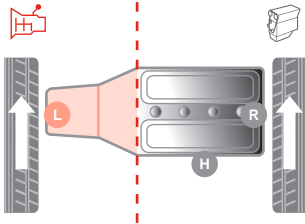

OE

MINI - Cabriolet 07/04 - 06/15

Engine Mount | Motorlager | Support moteurs | Supporti motore

Cooper	W10 B16 A	07/04 - 11/07	MAN/AUT		R	80001853	22 11 6 778 610...
			MAN/AUT		H	49368382	22 11 6 756 406
Cooper	N12 B16 A, N16 B16 A	10/07 - 06/15	MAN/AUT		R	49356077	22 11 6 778 645...
Cooper D	N47 C16 A, N47 C20 A	05/09 - 05/15	MAN/AUT		R	49356091	22 11 6 779 805
Cooper S	W11 B16 A	07/04 - 11/07	MAN/AUT		H	49368382	22 11 6 756 406
Cooper S	W11 B16 A	07/04 - 11/07	MAN/AUT		R	80001853	22 11 6 778 610...
			MAN/AUT		H	49368382	22 11 6 756 406
Cooper S	N14 B16 A, N18 B16 A	11/07 - 06/15	MAN/AUT		R	49356079	22 11 6 782 374...
John Cooper Works	W11 B16 A	07/04 - 11/07	MAN/AUT		H	49368382	22 11 6 756 406
John Cooper Works	N14 B16 C, N18 B16 C	08/08 - 05/15	MAN/AUT		R	49356079	22 11 6 782 374...
One	W10 B16 A	07/04 - 11/07	MAN/AUT		R	80001853	22 11 6 778 610...
			MAN/AUT		H	49368382	22 11 6 756 406
One	N16 B16 A	09/09 - 06/15	MAN/AUT		R	49356077	22 11 6 778 645...

Gearbox Mount | Getriebelager | Support boîte de vitesses | Supporti cambio

Cooper	N12 B16 A, N16 B16 A	10/07 - 06/15					
Cooper S	N14 B16 A, N18 B16 A	11/07 - 06/15	MAN/AUT		L	80001882	22 31 6 784 357...
One	N16 B16 A	09/09 - 06/15