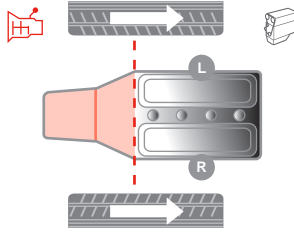

AUDI - A5 / Sportback (8T3,8TA) 06/07 - 01/17

Engine Mount | Motorlager | Support moteurs | Supporti motore

1.8 TFSI	CABD, CDHB, CJEB	10/07 - 01/17	CVT-AUT		R	80004474	8RD 199 381 L...
			MAN		R	80004474	8RD 199 381 L...
			MAN/AUT		L	80004473	8R0 199 381 E...
2.0 TDI	CAHA	08/08 - 03/12	CVT-AUT		L	80004473	8R0 199 381 E...
			CVT-AUT		R	80004476	8K0 199 381 Q...
			MAN		L	80004473	8R0 199 381 E...
			MAN		R	80004476	8K0 199 381 Q...
2.0 TDI quattro	CAHA	08/08 - 03/12	MAN/AUT		L	80004473	8R0 199 381 E...
2.0 TFSI	CDNC	06/08 - 11/13	AUT	→ 05/10	L	80004473	8R0 199 381 E...
			CVT-AUT		R	80004474	8RD 199 381 L...
			CVT-AUT	→ 05/10	L	80004473	8R0 199 381 E...
			MAN		R	80004474	8RD 199 381 L...
			MAN		L	80004473	8R0 199 381 E...
2.0 TFSI	CDNB	11/08 - 03/12	AUT	→ 05/10	L	80004473	8R0 199 381 E...
			CVT-AUT		R	80004474	8RD 199 381 L...
			CVT-AUT	→ 05/09 → → 05/10	L	80004473	8R0 199 381 E...
			MAN		R	80004474	8RD 199 381 L...
			MAN	→ 05/09 → → 05/10	L	80004473	8R0 199 381 E...
2.0 TFSI	CDNB	09/09 - 06/14	CVT-AUT		L	80004473	8R0 199 381 E...
			CVT-AUT		R	80004474	8RD 199 381 L...
			MAN	→ 05/10	L	80004473	8R0 199 381 E...
			MAN	→ 05/10	R	80004474	8RD 199 381 L...
2.0 TFSI quattro	CAEB, CDNC	06/08 - 01/17	CVT-AUT		R	80004474	8RD 199 381 L...
			CVT-AUT		L	80004473	8R0 199 381 E...
			MAN	→ 05/09 → → 05/10	R	80004474	8RD 199 381 L...
			MAN		L	80004473	8R0 199 381 E...
2.0 TFSI quattro	CAEB, CDNC	09/09 - 01/17	AUT		L	80004473	8R0 199 381 E...
			CVT-AUT		R	80004474	8RD 199 381 L...
			CVT-AUT		L	80004473	8R0 199 381 E...
			MAN		R	80004474	8RD 199 381 L...
			MAN		L	80004473	8R0 199 381 E...
2.7 TDI	CAMA, CAMB, CGKA, CGKB	06/07 - 03/12	MAN/AUT		R	80004476	8K0 199 381 Q...
2.7 TDI	CAMA, CGKA	09/09 - 03/12	MAN/AUT	→ 05/10	R	80004476	8K0 199 381 Q...
3.0 TDI quattro	CAPA, CCWA, CCWB	06/07 - 03/12	MAN/AUT		R	80004476	8K0 199 381 Q...
3.0 TDI quattro	CAPA, CCWA	09/09 - 03/12	MAN/AUT	→ 05/10	R	80004476	8K0 199 381 Q...
3.2 FSI	CALA	06/07 - 03/12	MAN/AUT		R	80004475	8R0 199 381 R...
3.2 FSI quattro	CALA	06/07 - 03/12