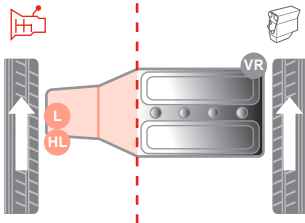

NISSAN - Qashqai 02/07 - 12/13

Engine Mount | Motorlager | Support moteurs | Supporti motore

1.5 dCi	K9K 282, K9K 292, K9K 430	02/07 - 12/13	MAN/AUT	VR	80004561	11210JD500	
1.6	HR16DE	02/07 - 12/13	MAN/AUT	VR	80004557	11210JD00A...	
2.0 dCi	M1D, M9R	02/07 - 12/13	MAN/AUT	VR	80004563	11210JD700	
2.0 dCi All-wheel Drive	M1D, M9R	02/07 - 12/13					M9R

Gearbox Mount | Getriebelager | Support boîte de vitesses | Supporti cambio

1.5 dCi	K9K 282, K9K 292, K9K 430	02/07 - 12/13	MAN/AUT	DPF	L	80004565	11220JD50A
2.0 dCi	M1D, M9R	02/07 - 12/13	6-MAN	M9R / → 01/08	HL	80004559	11220JD700
2.0 dCi All-wheel Drive	M1D, M9R	02/07 - 12/13	MAN/AUT	M9R	HL	80004559	11220JD700