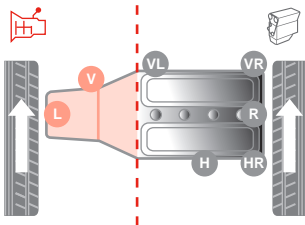

RENAULT - Mégane I / Grandtour 01/96 - 08/03

21652465	21652469	21652470	21652472	21652827	49382902 NEW	80000123
80000295	80000715	80000973	80001043	80001199	80001339	80001359
80001469						

Engine Mount | Motorlager | Support moteurs | Supporti motore

1.4 16V	K4J 714, K4J 750	03/99 - 08/03	MAN/AUT		H	80001043	82 00 171 178...
			MAN/AUT	SW+	Vehicle Front	49382902	82 00 133 550
			MAN/AUT	BM: BA0W / → 11/99	H	80000715	77 00 832 264
			MAN/AUT		R	80000973	82 00 277 791...
1.4 16V	K4J 714, K4J 750	03/99 - 08/03	MAN/AUT	BM: DA0W / → 11/99	H	80000715	77 00 832 264
			MAN/AUT	BM: DA0D / BM: DA0W / BM: DA10	R	80000973	82 00 277 791...
			MAN/AUT	BM: DA0D / BM: DA1H / BM: DA10	H	80001043	82 00 171 178...
			MAN/AUT	BM: DA0W / 11/99 →	H	80001043	82 00 171 178...
1.4 16V	K4J 714, K4J 750	03/99 - 08/03	MAN/AUT		Vehicle Front	49382902	82 00 133 550
			MAN/AUT		R	80000973	82 00 277 791...
			MAN/AUT	BM: KA0W / → 11/99	H	80000715	77 00 832 264
			MAN/AUT	BM: KA0D / BM: KA1H / BM: KA10	H	80001043	82 00 171 178...
			MAN/AUT	11/99 → / BM: KA0W	H	80001043	82 00 171 178...
1.4 e	E7J 626, E7J 764	01/96 - 08/03	AUT	→ 05/99 / BM: BA0E	VL	21652469	77 00 801 543...
			MAN	→ 05/99 / BM: BA0E	VL	21652469	77 00 801 543...
			MAN/AUT	→ 05/99 / BM: BA0E	VR	21652465	77 00 785 949
			MAN/AUT	→ 05/99 / BM: BA0E	H	21652470	77 00 804 163...
			MAN/AUT	BM: BA0V	R	80000973	82 00 277 791...
1.4 e	E7J 626	03/99 - 08/03	MAN/AUT	SW+	Vehicle Front	49382902	82 00 133 550
			MAN/AUT		R	80000973	82 00 277 791...
1.4 Eco	E7J 624	01/96 - 03/99	AUT		VL	21652469	77 00 801 543...
			MAN		VL	21652469	77 00 801 543...
			MAN/AUT		Vehicle Front	49382902	82 00 133 550
			MAN/AUT		H	21652470	77 00 804 163...
			MAN/AUT		VR	21652465	77 00 785 949