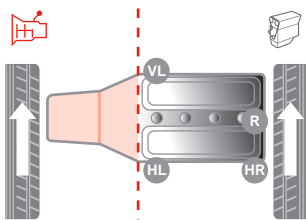

ALFA ROMEO - GT 11/03 - 09/10

Engine Mount | Motorlager | Support moteurs | Supporti motore

1.8 TS	AR 32205	11/03 - 09/10	MAN/AUT		HR	80001802	60627691
			MAN/AUT		VL + U	80001476	7770915...
1.9 JTD	937 A5.000	11/03 - 09/10	MAN/AUT		HL	80001480	60816689...
			MAN/AUT		R	49357906	60662481
1.9 JTD	937 A6.000	05/08 - 09/10	MAN/AUT		R	49357906	60662481