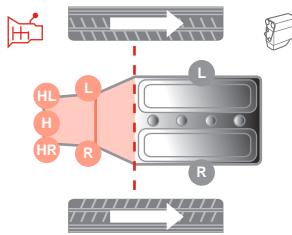

BMW - 3-Series (E46) 02/98 - 04/05

Engine Mount | Motorlager | Support moteurs | Supporti motore

316 i	M43 B19 (194E1)	09/98 - 02/05	MAN/AUT		L + R	603645	22 11 6 779 972...
316 i	M43 B16 (164E3)	04/00 - 02/05	MAN/AUT		L + R	603645	22 11 6 779 972...
316 i	N42 B18 A, N46 B18 A	02/02 - 02/05	MAN/AUT	Ⓜ N 42 / Ⓜ N 46	R	603645	22 11 6 779 972...
			MAN/AUT	Ⓜ N 42 / Ⓜ N 46	L	603644	22 11 6 785 583...
318 d	M47 D20 (204D1)	09/01 - 03/03	MAN/AUT	Ⓜ M 47	L	603644	22 11 6 785 583...
			MAN/AUT	Ⓜ M 47	R	603645	22 11 6 779 972...
318 d	M47 D20 (204D4)	03/03 - 02/05	MAN/AUT		R	603645	22 11 6 779 972...
			MAN/AUT		L	603644	22 11 6 785 583...
318 i	M43 B19 (194E1)	02/98 - 09/01	MAN/AUT		L + R	603645	22 11 6 779 972...
318 i	N42 B20 A, N46 B20 A	09/01 - 02/05	MAN/AUT	Ⓜ N 42 / Ⓜ N 46	R	603645	22 11 6 779 972...
			MAN/AUT	Ⓜ N 42 / Ⓜ N 46	L	603644	22 11 6 785 583...
320 d	M47 D20 (204D1)	04/98 - 09/01	MAN/AUT	RHD	R	603645	22 11 6 779 972...
			MAN/AUT		L	603644	22 11 6 785 583...
320 d	M47 D20 (204D4)	09/01 - 02/05	AUT		R	603645	22 11 6 779 972...
			MAN		R	80000316	22 11 6 771 362...
			MAN/AUT		L	603644	22 11 6 785 583...
320 i	M52 B20 (206S4)	03/98 - 09/00	MAN/AUT		L + R	603820	22 11 6 779 970...
320 i	M54 B22 (226S1)	09/00 - 02/05	MAN/AUT	Ⓜ M 54	L + R	603820	22 11 6 779 970...
323 i	M52 B25 (256S4)	03/98 - 09/00	MAN/AUT		L + R	603820	22 11 6 779 970...
325 i	M54 B25 (256S5)	09/00 - 02/05					
325 xi	M54 B25 (256S5)	09/00 - 02/05	MAN/AUT		L	601552	11 81 7 837 985...
			MAN/AUT		R	80000315	22 11 6 750 862
328 i	M52 B28 (286S2)	02/98 - 06/00	MAN/AUT		L + R	603820	22 11 6 779 970...
330 d	M57 D30 (306D1)	10/99 - 02/05	MAN/AUT		L + R	21653127	22 11 6 773 903...
330 d	M57 D30 (306D2)	03/03 - 02/05	MAN/AUT	Ⓜ M 57 N	L + R	21653127	22 11 6 773 903...
330 i	M54 B30 (306S3)	06/00 - 02/05	MAN/AUT		L + R	603820	22 11 6 779 970...
330 xi	M54 B30 (306S3)	06/00 - 02/05	MAN/AUT		L	601552	11 81 7 837 985...
			MAN/AUT		R	80000315	22 11 6 750 862