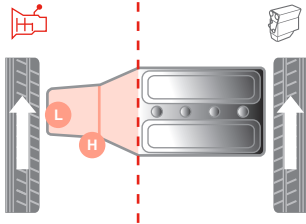

OE

FORD - Orion III 07/90 - 12/93

Gearbox Mount | Getriebelager | Support boîte de vitesses | Supporti cambio

1.3	J4B, J6A	07/90 - 12/93	MAN/AUT		L + U	80001371	92AB 6P071 BA...
			MAN/AUT	→ 10/92 →	H	80001380	91AB 6L028 AC...
1.4	F6F, F6G	07/90 - 12/93	MAN/AUT	→ 10/92	H	80001380	91AB 6L028 AC...
			MAN/AUT		L + U	80001371	92AB 6P071 BA...
1.4	FUH	07/90 - 12/93	MAN/AUT		H	80001380	91AB 6L028 AC...
1.6	LUJ, LUK	07/90 - 12/92	MAN/AUT		H	80001380	91AB 6L028 AC...
1.6 i	LJF	07/90 - 09/92	MAN/AUT		H	80001380	91AB 6L028 AC...
			MAN/AUT		L	80001372	94AB 6B049 CE...
			MAN/AUT		L + U	80001371	92AB 6P071 BA...
1.6 i 16V	L1E, L1K	07/92 - 12/93	5-MAN	MTX75	L	80001372	94AB 6B049 CE...
			MAN/AUT		H	80001380	91AB 6L028 AC...
1.8 D	RTE, RTF, RTH	11/90 - 12/93	MAN/AUT		L	80001372	94AB 6B049 CE...
1.8 i 16V	RDA, RQB	01/92 - 12/93	5-MAN	MTX75	L	80001372	94AB 6B049 CE...
			5-MAN	B5 / IB5 / → 08/92	L + U	80001371	92AB 6P071 BA...
1.8 TD	RFD, RFK	03/92 - 12/93	MAN/AUT		L	80001372	94AB 6B049 CE...