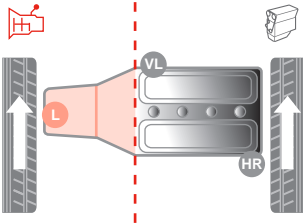

CORTECO

OE

ALFA ROMEO - GTV 06/95 - 10/05

80001365

80001476

80001802

Engine Mount | Motorlager | Support moteurs | Supporti motore

1.8 16V	AR 32201	05/98 - 10/05	MAN/AUT		HR	80001802	60627691
2.0 JTS	937 A1.000	04/03 - 10/05	MAN/AUT		VL + U	80001476	7770915...
2.0 T.SPARK 16V	AR 16201, AR 32301, AR 32310	06/95 - 10/05	MAN/AUT		VL + U	80001476	7770915...

Gearbox Mount | Getriebelager | Support boîte de vitesses | Supporti cambio

1.8 16V	AR 32201	05/98 - 10/05	MAN/AUT		L	80001365	7782435...
2.0 JTS	937 A1.000	04/03 - 10/05	MAN/AUT		L	80001365	7782435...
2.0 T.SPARK 16V	AR 16201, AR 32310	06/95 - 10/05	MAN/AUT	01/98 → / AR 32310	L	80001365	7782435...
2.0 T.SPARK 16V	AR 16201, AR 32310	06/95 - 10/05	MAN/AUT	AR 16201 / → 12/98	L	80001365	7782435...
2.0 T.SPARK 16V	AR 32301	05/98 - 08/00	MAN/AUT		L	80001365	7782435...