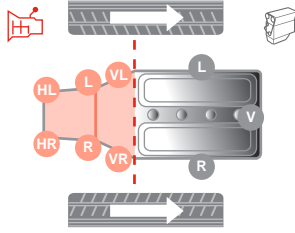

AUDI - 200 (43) 10/79 - 09/82

Gearbox Mount | Getriebelager | Support boîte de vitesses | Supporti cambio

2.1 5E	WC	10/79 - 09/82	MAN/AUT		L + R	21652955	431 399 151 D
2.1 5T	WJ	10/79 - 08/82	MAN/AUT		HL + HR	21652140	443 399 419 A
			MAN/AUT		VL + VR	21652139	443 399 415 A

AUDI - 200 / Avant (44,44Q) 08/83 - 12/91

Engine Mount | Motorlager | Support moteurs | Supporti motore

2.1 5E	WC	08/83 - 07/84	MAN/AUT		V	21652153	811 199 339 B
			MAN/AUT	✘	L	80000225	443 199 381 C
			MAN/AUT	✱	L	80000224	443 199 382
			MAN/AUT		R	80000224	443 199 382
2.1 Turbo	KG	08/83 - 01/88	MAN/AUT		V	21652153	811 199 339 B
			MAN/AUT	🚗 → 44-J-200 099 / ✘	L	80000225	443 199 381 C
			MAN/AUT	🚗 → 44-J-200 099 / ✱	L	80000224	443 199 382
			MAN/AUT	🚗 → 44-J-200 099	R	80000224	443 199 382
2.1 Turbo quattro	KG	08/83 - 09/86	MAN/AUT	🚗 01/85 → / ✱	L + R	80000224	443 199 382
			MAN/AUT	🚗 01/85 → / ✘	L	80000225	443 199 381 C
2.1 Turbo quattro	JY, KG	09/83 - 01/88	MAN/AUT		V	21652153	811 199 339 B
			MAN/AUT	🚗 01/85 → / 🚗 → 44-J-200 099 / ✘	L	80000225	443 199 381 C
			MAN/AUT	🚗 01/85 → / 🚗 → 44-J-200 099 / ✱	L + R	80000224	443 199 382
2.2	KU	08/84 - 07/85	MAN/AUT		V	21652153	811 199 339 B
			MAN/AUT	✘	L	80000225	443 199 381 C
			MAN/AUT	✱	L	80000224	443 199 382
			MAN/AUT		R	80000224	443 199 382
2.2 20V Turbo quattro	3B	03/89 - 12/90	MAN/AUT	✱	L + R	80000224	443 199 382
			MAN/AUT	✘	L	80000225	443 199 381 C
2.2 Turbo	1B, 2B, MC	08/85 - 09/91	MAN/AUT		V	21652153	811 199 339 B
			MAN/AUT	✘	L	80000225	443 199 381 C
			MAN/AUT	✱	L	80000224	443 199 382
			MAN/AUT		R	80000224	443 199 382
2.2 Turbo quattro	MC	09/83 - 12/90	MAN/AUT		V	21652153	811 199 339 B
			MAN/AUT	🚗 01/85 → / ✱	L + R	80000224	443 199 382
			MAN/AUT	🚗 01/85 → / ✘	L	80000225	443 199 381 C
2.2 Turbo quattro	1B, MC	01/85 - 12/91	MAN/AUT		V	21652153	811 199 339 B
			MAN/AUT	✱	L + R	80000224	443 199 382
			MAN/AUT	✘	L	80000225	443 199 381 C
2.3	NF	11/86 - 09/91	MAN/AUT		V	21652153	811 199 339 B

Gearbox Mount | Getriebelager | Support boîte de vitesses | Supporti cambio

2.1 5E	WC	08/83 - 07/84	MAN/AUT		HL + HR	21652140	443 399 419 A
2.1 Turbo	KG	08/83 - 01/88	MAN/AUT		L + R	21652955	431 399 151 D
			MAN/AUT		VL + VR	21652139	443 399 415 A
2.1 Turbo quattro	KG	08/83 - 09/86	MAN/AUT		HL + HR	21652140	443 399 419 A
			MAN/AUT		L + R	21652955	431 399 151 D
			MAN/AUT		VL + VR	21652139	443 399 415 A
2.1 Turbo quattro	JY, KG	09/83 - 01/88	MAN/AUT		HL + HR	21652140	443 399 419 A
			MAN/AUT	🚗 11/84 → 🚗 12/87	L + R	21652955	431 399 151 D
			MAN/AUT		VL + VR	21652139	443 399 415 A
2.2	KU	08/84 - 07/85	MAN/AUT		HL + HR	21652140	443 399 419 A
			MAN/AUT		L + R	21652955	431 399 151 D
			MAN/AUT		VL + VR	21652139	443 399 415 A
2.2 20V Turbo quattro	3B	03/89 - 12/90	MAN/AUT		HL + HR	21652140	443 399 419 A
			MAN/AUT		L + R	21652955	431 399 151 D
			MAN/AUT		VL + VR	21652139	443 399 415 A
2.2 Turbo	MC	08/85 - 09/91	MAN/AUT	🚗 → 11/90	L + R	21652955	431 399 151 D
			MAN/AUT	🚗 → 11/90	HL + HR	21652140	443 399 419 A
			MAN/AUT	🚗 → 11/90	VL + VR	21652139	443 399 415 A
2.2 Turbo	1B, 2B	02/88 - 12/90	MAN/AUT		HL + HR	21652140	443 399 419 A
			MAN/AUT		L + R	21652955	431 399 151 D
			MAN/AUT		VL + VR	21652139	443 399 415 A
2.2 Turbo quattro	MC	09/83 - 12/90	MAN/AUT		HL + HR	21652140	443 399 419 A
			MAN/AUT		L + R	21652955	431 399 151 D
			MAN/AUT		VL + VR	21652139	443 399 415 A