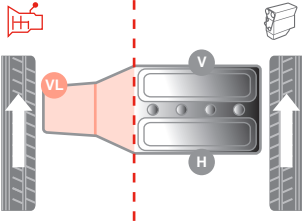

CORTECO

OE

NISSAN - Note 03/06 - 06/12

Engine Mount | Motorlager | Support moteurs | Supporti motore

1.4	CR14DE	03/06 - 06/12	MAN/AUT	1712 →	H	80001358	11360AY600
			MAN/AUT		V	49388359	11210AX60A...
			MAN/AUT		H	49388360	11360AX600
1.5 dCi	K9K 700	03/06 - 06/12	MAN/AUT		H	49388360	11360AX600
1.5 dCi	K9K 276	03/06 - 06/12	MAN/AUT		H	80001358	11360AY600
1.6	HR16DE	03/06 - 06/12	AUT	F5	V	49388361	112109U000

Gearbox Mount | Getriebelager | Support boîte de vitesses | Supporti cambio

1.4	CR14DE	03/06 - 06/12					
1.5 dCi	K9K 276, K9K 292, K9K 700	03/06 - 06/12	MAN-AUT		VL	80004147	11220BN720
			MAN/AUT		VL	80004147	11220BN720
1.6	HR16DE	03/06 - 06/12	MAN-AUT		VL	80004147	11220BN720