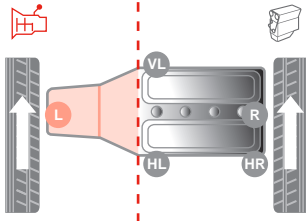

OE

ALFA ROMEO - 156 / Sportwagon 09/97 - 05/06

Engine Mount | Motorlager | Support moteurs | Supporti motore

1.6 16V T.SPARK.	AR 32102, AR 32103, AR 32104, AR 67601	05/00 - 05/06	MAN/AUT		HR	80001802	60627691				
1.6 16V T.SPARK	AR 32102, AR 32103, AR 32104, AR 67601	09/97 - 09/05						MAN/AUT	VL + U	80001476	7770915...
1.8 16V T.SPARK	AR 32201, AR 32205	09/97 - 05/06	MAN/AUT		R	49357906	60662481				
1.9 JTD	192 B1.000, 937 A4.000, 937 A5.000	11/02 - 05/06									
1.9 JTD	937 A2.000, AR 37101	10/00 - 09/05	MAN/AUT		HL	80001480	60816689...				
1.9 JTD	937 A5.000	07/04 - 09/05	MAN/AUT		R	49357906	60662481				
1.9 JTD	937 A2.000, AR 32302, AR 37101	09/97 - 05/06	MAN/AUT		HL	80001480	60816689...				
1.9 JTD 16V	192 A5.000	11/02 - 05/06	MAN/AUT		R	49357906	60662481				
1.9 JTD 16V Q4	937 A5.000	07/04 - 05/06	MAN/AUT		VL + U	80001476	7770915...				
2.0 16V T.SPARK	AR 32301, AR 32310	09/97 - 06/02									
2.0 JTS	937 A1.000	03/02 - 05/06			HL	80001480	60816689...				
2.4 JTD	839 A6.000, 841 G.000	10/00 - 05/06	MAN/AUT								

Gearbox Mount | Getriebelager | Support boîte de vitesses | Supporti cambio

1.6 16V T.SPARK.	AR 32102, AR 32103, AR 32104, AR 67601	05/00 - 05/06	MAN/AUT		L	80001365	7782435...
1.6 16V T.SPARK	AR 32102, AR 32103, AR 32104, AR 67601	09/97 - 09/05					
1.8 16V T.SPARK	AR 32201, AR 32205	09/97 - 05/06					
2.0 16V T.SPARK	AR 32301, AR 32310	09/97 - 06/02					
2.0 JTS	937 A1.000	03/02 - 05/06