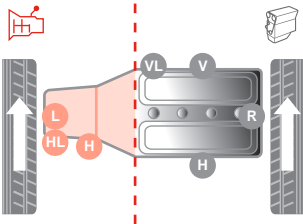

ALFA ROMEO - Mito 09/08 -

49363479

49389364

80001487

80001494

80001800

80001839

80001840

80001978

Engine Mount | Motorlager | Support moteurs | Supporti motore

1.3 MultiJet	199 B1.000, 330 A1.000	10/09	5-MAN		H	49363479	55702836
1.3 MultiJet	199 B4.000, 199 B8.000	01/11	MAN		V	80001487	55700435
1.3 MultiJet	199 B4.000, 199 B8.000	01/11	5-MAN		H	49363479	55702836
1.4	199 A6.000, 955 A1.000	09/08	MAN/AUT		R	80001800	55700431...
1.4 MultiAir	955 A6.000	08/10	MAN/AUT		VL	80001839	
1.4 MultiAir	955 A6.000	08/10	MAN/AUT		R	80001800	55700431...
1.4 TJet	198 A4.000, 199 A8.000	09/08	MAN/AUT		R	80001978	51813198
1.4 Turbo MultiAir	955 A2.000, 955 A7.000	10/09	MAN/AUT		R	80001978	51813198

Gearbox Mount | Getriebelager | Support boîte de vitesses | Supporti cambio

1.3 MultiJet	199 B1.000, 330 A1.000	10/09	MAN/AUT		HL	80001494	55703651...
1.4	199 A6.000	09/08	MAN/AUT	35 KGM	L	49389364	50515483
1.4 TB	955 B1.000	12/13	MAN/AUT	35 KGM	L	49389364	50515483
1.4 TJet	198 A1.000	09/08	MAN/AUT	35 KGM	H	80001840	55700655...
1.4 TJet	199 A8.000	09/08	MAN/AUT	35 KGM	L	49389364	50515483
1.4 TJet	199 A8.000	09/08	MAN/AUT	35 KGM	H	80001840	55700655...
1.4 Turbo MultiAir	940 A2.000, 955 A2.000, 955 A7.000, 955 A8.000	10/09	MAN/AUT	35 KGM	L	49389364	50515483
1.6 JTDM	955 A4.000	09/08	MAN/AUT	35 KGM	L	49389364	50515483
1.6 JTDM	198 A2.000, 955 A3.000	09/08	MAN/AUT	35 KGM	H	80001840	55700655...