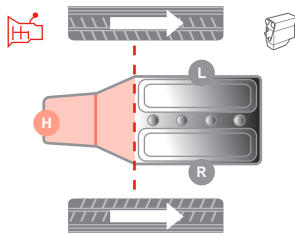

VOLVO - 940 II / Kombi 08/94 - 10/98

Engine Mount | Motorlager | Support moteurs | Supporti motore

2.3	B 230 FD	08/94 - 07/95	AUT		L + R	601420	1378 657

Gearbox Mount | Getriebelager | Support boîte de vitesses | Supporti cambio

2.0	B 200 G	11/94 - 12/95	MAN/AUT	H	80001313	1330 831...
2.0 Turbo	B 200 FT	04/96 - 10/98				
2.3	B 230 FB	08/94 - 10/98				
2.3 ti	B 230 FK	01/95 - 10/98				
2.3 Turbo	B 230 FT	08/94 - 10/98				
2.4 TD Interc.	D 24 TIC	08/94 - 10/98