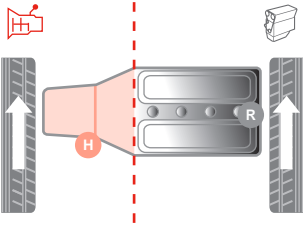

SKODA - Fabia IV / Combi 08/14 -

Engine Mount | Motorlager | Support moteurs | Supporti motore

1.0	CHYA, CHYB	08/14	MAN/AUT		R	49393151	6C0 199 167 B
1.2 TSI	CJZC, CJZD	08/14					
1.4 TDI	CUSA, CUSB, CUTA	08/14	MAN/AUT		R	49394605	6C0 199 262 A
1.6	CWVA	01/15	MAN/AUT		R	49393149	6C0 199 167 D

Gearbox Mount | Getriebelager | Support boîte de vitesses | Supporti cambio

1.0	CHYB	08/14	5-MAN	☞ QAD / ☞ QAE / ☞ NJV	H	80005283	6C0 199 851
1.0	CHYA	08/14	5-MAN	☞ QAC	H	80005283	6C0 199 851
1.0	CHYB	10/14	5-MAN	☞ QAD / ☞ QAE / ☞ NJV	H	80005283	6C0 199 851
			5-MAN	☞ PHB	H	80005285	6C0 199 851 J
1.4 TDI	CUSB	08/14	7-AUT	☞ QEU / ☞ QJA / ☞ QES / ☞ QHY	H	80005287	6C0 199 851 K
1.4 TDI	CUTA	08/14	5-MAN	☞ PHB	H	80005285	6C0 199 851 J
			5-MAN	☞ PHB	H	80005285	6C0 199 851 J
1.4 TDI	CUSB	10/14	7-AUT	☞ QEU / ☞ QJA / ☞ QES / ☞ QHY	H	80005287	6C0 199 851 K
1.4 TDI	CUSA	05/15	5-MAN		H	80005285	6C0 199 851 J