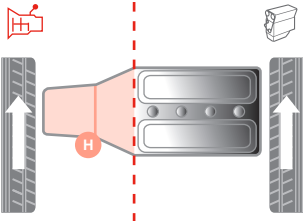

FORD - Transit 1985- 09/85 - 09/92

80001385

Gearbox Mount | Getriebelager | Support boîte de vitesses | Supporti cambio

1.6	LAT	09/85 - 09/92					
2.0	NAT, NAV	09/85 - 09/92	MAN/AUT	→ 10/88 →	H	80001385	88VB 6068 AC...
2.0 Cat	N6T	11/85 - 09/92					
2.5 D	4AB	01/86 - 09/91					
2.5 D	4BA, 4CA	10/88 - 09/91	MAN/AUT		H	80001385	88VB 6068 AC...
2.5 D	4AB	12/85 - 01/89	MAN/AUT	→ 10/88 →	H	80001385	88VB 6068 AC...
2.5 D	4AB, 4BA, 4CA	09/88 - 09/92	MAN/AUT		H	80001385	88VB 6068 AC...
2.5 D	4AB	01/86 - 01/89	MAN/AUT	→ 10/88 →	H	80001385	88VB 6068 AC...
2.5 DI	4BA, 4CA	09/88 - 09/92	MAN/AUT		H	80001385	88VB 6068 AC...