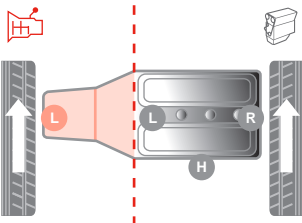

RENAULT - 19 I 01/88 - 12/92

Engine Mount | Motorlager | Support moteurs | Supporti motore

1.4	E6J 700, E6J 701	01/88 - 12/92	MAN	E6J 701	L	21652469	77 00 801 543...
			MAN/AUT		R	21652465	77 00 785 949
			MAN/AUT		H	21652470	77 00 804 163...
			MAN/AUT	E6J 700	L	21652469	77 00 801 543...
1.4	C2J 772, C3J 710	07/88 - 04/92	AUT		L	21652469	77 00 801 543...
			MAN		L	21652469	77 00 801 543...
			MAN/AUT		R	21652465	77 00 785 949
			MAN/AUT		H	21652470	77 00 804 163...
1.4 Cat	C3J 710	01/89 - 04/92	AUT		L	21652469	77 00 801 543...
			MAN		L	21652469	77 00 801 543...
			MAN/AUT		R	21652465	77 00 785 949
			MAN/AUT	06/89 → / BM: B532	H	21652470	77 00 804 163...
1.7	F3N 740, F3N 741	09/88 - 04/92	MAN/AUT	09/90 → / BM: C53B	H	21652470	77 00 804 163...
			MAN		L	21652469	77 00 801 543...
			MAN/AUT		R	21652465	77 00 785 949
			MAN/AUT		H	21652470	77 00 804 163...
1.7	F3N 742, F3N 743	09/88 - 04/92	MAN		L	21652469	77 00 801 543...
			MAN/AUT		R	21652465	77 00 785 949
			MAN/AUT	BM: B53C	H	21652470	77 00 804 163...
			MAN	09/90 →	L	21652469	77 00 801 543...
1.7	F3N 740, F3N 741	10/89 - 04/92	MAN/AUT	09/90 →	R	21652465	77 00 785 949
			MAN/AUT	09/90 →	H	21652470	77 00 804 163...
			MAN		L	21652469	77 00 801 543...
			MAN/AUT		R	21652465	77 00 785 949
1.7	F3N 742, F3N 743	07/88 - 04/92	MAN		L	21652469	77 00 801 543...
			MAN/AUT		R	21652465	77 00 785 949
			MAN/AUT		H	21652470	77 00 804 163...
			AUT	02/90 → / BM: B53D	L	21652469	77 00 801 543...
1.8 16V	F7P 704	06/89 - 04/92	MAN	02/90 → / BM: B53D	L	21652469	77 00 801 543...
			MAN/AUT	BM: B53D / 02/90 →	R	21652465	77 00 785 949
			MAN/AUT	02/90 → / BM: B53D	H	21652470	77 00 804 163...
			AUT	02/90 →	L	21652469	77 00 801 543...
1.8 16V	F7P 704	10/89 - 04/92	MAN	02/90 →	L	21652469	77 00 801 543...
			MAN/AUT	02/90 →	R	21652465	77 00 785 949
			MAN/AUT	02/90 →	H	21652470	77 00 804 163...
			MAN/AUT	02/90 →	H	21652470	77 00 804 163...
1.9 D	F8Q 706, F8Q 742	09/88 - 04/92	MAN/AUT	BM: B534	R	21652845	77 00 802 927
			MAN/AUT		H	21652838	77 00 841 151...
1.9 D	F8Q 706, F8Q 742	10/89 - 04/92	MAN/AUT	BM: L534	H	21652838	77 00 841 151...
			MAN/AUT	BM: L534	R	21652845	77 00 802 927

Gearbox Mount | Getriebelager | Support boîte de vitesses | Supporti cambio

1.4	E6J 700, E6J 701	01/88 - 12/92	MAN/AUT		L	21652827	82 00 089 697...
1.7	F3N 742, F3N 743	09/88 - 04/92					
1.7	F3N 740, F3N 741	10/89 - 04/92	MAN/AUT	09/90 →	L	21652827	82 00 089 697...
1.7	F3N 742, F3N 743	07/88 - 04/92	MAN/AUT		L	21652827	82 00 089 697...
1.9 D	F8Q 706, F8Q 742	09/88 - 04/92	MAN/AUT	BM: B534 / BM: C534 / BM: C53J	L	21652827	82 00 089 697...
1.9 D	F8Q 706, F8Q 742	10/89 - 04/92	MAN/AUT	BM: L534	L	21652827	82 00 089 697...