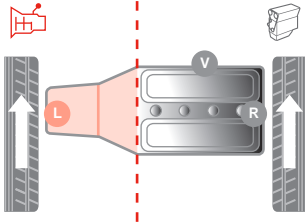

NISSAN - Primera III 01/02 -

Engine Mount | Motorlager | Support moteurs | Supporti motore

1.6	QG16DE	01/02	MAN/AUT	V	49361410	11270BU000
1.8	QG18DE	03/02				
1.9 dCi	F9Q	08/02	MAN/AUT	R	49361412	11210BV000
			MAN/AUT	R + O	80001513	11350BV000

Gearbox Mount | Getriebelager | Support boîte de vitesses | Supporti cambio

1.9 dCi	F9Q	08/02	MAN/AUT	L	80001357	11220AX600