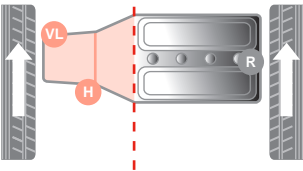

CORTECO

OE

FORD - Kuga 03/08 - 11/12

Engine Mount | Motorlager | Support moteurs | Supporti motore

1.5 EcoBoost	M8MA	09/14	MAN/AUT		R	49361591	DV61 6F012 HA...
1.5 EcoBoost 4x4	M9MA	09/14					
1.6		03/13					
1.6 4x4		03/13					
1.6 EcoBoost	JQMA, JQMB	01/13					
1.6 EcoBoost 4x4	JQMA, JQMB, JTMA	03/13					
2.0 TDCi	G6DG, T7MA, T7MB, UFDA, UFMA, UKDA, UKMA	03/08	MAN/AUT	MMT6	R	49361593	7M51 6F012 YB...
2.0 TDCi 4x4	G6DG, T7MA, T7MB, TXDA, TXMA, UFDA, UFMA, UKDA, UKMA	03/08					

Gearbox Mount | Getriebelager | Support boîte de vitesses | Supporti cambio

2.0 TDCi	G6DG, UFDA, UKDA	03/08 - 11/12	AUT		H	80004131	5F93 4575 AA...
2.0 TDCi 4x4	G6DG, TXDA, UFDA, UKDA	03/08 - 11/12					
2.5	HYDB, HYDC	03/09 - 11/12	MAN-AUT		VL	80004151	AV61 6P082 AC...
2.5 4x4	HYDB	03/09