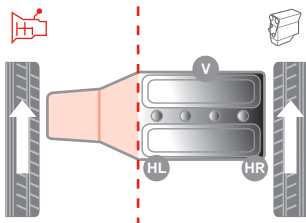

SMART - City-Coupé 07/98 - 01/04

Engine Mount | Motorlager | Support moteurs | Supporti motore

0.6	M 160.910, M 160 E6AL B03, M 160 E6AL B04, M 160 E6AL B05	07/98 - 01/04	MAN/AUT		HR	49375252	0003144V015000000...
			MAN/AUT		HL	49390309	Q0003148V012000000...
0.7	M 160.920	01/03 - 01/04	MAN/AUT		V	49374210	03077V010000...
0.8 CDI	OM 660.940, OM 660 DE 8LA	11/99 - 01/04	MAN/AUT		HR	49375252	0003144V015000000...
			MAN/AUT		HL	49390308	Q0005810V003000000