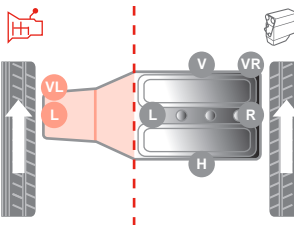

OPEL - Signum 05/03 -

Engine Mount | Motorlager | Support moteurs | Supporti motore

1.8	Z 18 XE	05/03	MAN	Code: GL	VR	80004478	91 56 942...
			MAN/AUT	🚗 61000001 → 🚗 51999999	V	80000908	9191149...
1.8	Z 18 XER	09/05	MAN/AUT		H	80000898	9156932...
			MAN		VR	80004478	91 56 942...
			MAN/AUT		V	80000908	9191149...
1.9 CDTI	Z 19 DTH	04/04	MAN/AUT		H	80000898	9156932...
			MAN/AUT	🚗 51000001 →	V	49368439	56 84 143...
			MAN/AUT		R	49368403	56 84 648...
1.9 CDTI	Z 19 DT, Z 19 DTL	04/04	MAN/AUT		H	80000899	9156933...
			MAN/AUT	ex. AUT 🚗 61000001 →	L	49368472	56 84 691...
			MAN/AUT		R	49368403	56 84 648...
2.0 DTI	Y 20 DTH	05/03	MAN/AUT		H	80000899	9156933...
			MAN/AUT	🚗 → 51999999	V	80000902	56 84 101...
			MAN/AUT	🚗 → 51999999	VR	80004479	91 56 946...
2.0 Turbo	Z 20 NET	05/03	MAN/AUT		H	80000898	9156932...
			MAN/AUT		V	80000903	9156939...
			MAN/AUT		R	49368474	9156944...