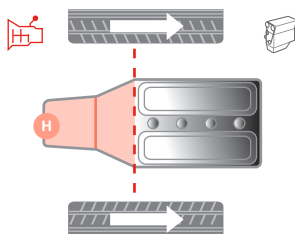

VOLVO - 960 I / Kombi 09/90 - 07/94

Gearbox Mount | Getriebelager | Support boîte de vitesses | Supporti cambio

2.3 Turbo	B 230 FT	09/90 - 08/93	MAN/AUT	H	80001313	1330 831...
2.4 TD Interc.	D 24 TIC	09/91 - 07/94				
2.8	B 280 F	09/90 - 05/92				
2.8 GL	B 280 F	09/90 - 05/92