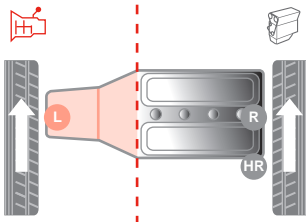

LANCIA - Zeta 05/95 - 09/02

Engine Mount | Motorlager | Support moteurs | Supporti motore

2.0 16V	RFV (XU10J4R)	05/98 - 07/00	MAN/AUT		R	21652764	9613305380
2.0 JTD 16V	RHW (DW10ATED4)	09/99 - 09/02	MAN/AUT		R + O	80001315	9641884980...
			MAN/AUT	→ RHZ / A Ø: 70	HR	21652763	9616121080...
			MAN/AUT		R	80000036	9635939980
			MAN/AUT		R	21652764	9613305380
2.0 Turbo	RGX (XU10J2TE)	05/95 - 09/02	MAN/AUT		R	21652764	9613305380
2.1 TD	P 8 C	05/96 - 09/99	MAN/AUT	A Ø: 70	HR	21652763	9616121080...
			MAN/AUT		R	21652764	9613305380

Gearbox Mount | Getriebelager | Support boîte de vitesses | Supporti cambio

2.0 16V	RFV (XU10J4R)	05/98 - 07/00	MAN/AUT		L	80000037	9618184180
2.0 16V	RFN	07/00 - 09/02	MAN/AUT		L	80000037	9618184180
2.0 JTD 16V	RHW (DW10ATED4)	09/99 - 09/02	MAN/AUT		L	80000037	9618184180
2.1 TD	P 8 C	05/96 - 09/99	MAN/AUT		L	80000037	9618184180