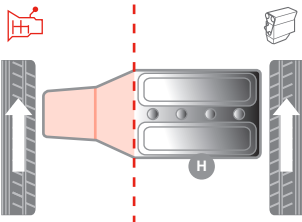

FIAT - Punto III Van 03/09 -

Engine Mount | Motorlager | Support moteurs | Supporti motore

1.3 D Multijet	199 A3.000, 199 B1.000, 199 B4.000	03/09	5-MAN		H	49363479	55702836