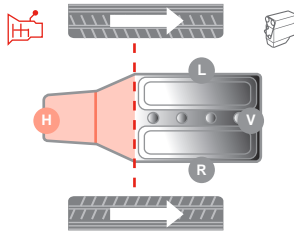

MERCEDES-BENZ - E-Class (W124) 12/84 - 06/95

Engine Mount | Motorlager | Support moteurs | Supporti motore

200	M 102.922	12/85 - 05/90	MAN/AUT	* / BM: 124.020	L	601411	201 240 39 17...
			MAN/AUT	BM: 124.020	R	601411	201 240 39 17...
			MAN/AUT	* / BM: 124.020	L	601410	201 240 38 17...
200 D	OM 601.912	12/84 - 08/89	AUT	* / Taxi / BM: 124.120	L + R	601412	201 240 40 17...
			AUT	ex. Taxi / * / BM: 124.120	L + R	601410	201 240 38 17...
			AUT	* / Taxi / BM: 124.120	L + R	601411	201 240 39 17...
			AUT	ex. Taxi / * / BM: 124.120	L + R	601411	201 240 39 17...
			MAN	Taxi / BM: 124.120	L + R	601411	201 240 39 17...
200 D	OM 601.912	08/89 - 06/93	AUT	ex. Taxi / *	L + R	601411	201 240 39 17...
			AUT	* / Taxi	L + R	601411	201 240 39 17...
			AUT	ex. Taxi / *	L + R	601410	201 240 38 17...
			MAN	Taxi	L + R	601411	201 240 39 17...
			MAN	* / Taxi	L + R	601412	201 240 40 17...
			MAN	ex. Taxi	L + R	601410	201 240 38 17...
200 E	M 111.940	10/92 - 06/93	AUT	*	L + R	601412	201 240 40 17...
200 E	M 102.963	09/88 - 08/92	MAN/AUT	*	L + R	601412	201 240 40 17...
			MAN/AUT	* → 09/89 →	L + R	601411	201 240 39 17...
200 E	M 102.963	09/88 - 12/89	MAN/AUT	* → 09/89 / * / BM: 124.021	L + R	601411	201 240 39 17...
			MAN/AUT	* / BM: 124.021	L + R	601412	201 240 40 17...
220 E	M 111.960	10/92 - 06/93	AUT	*	L + R	601412	201 240 40 17...
230 E	M 102.982	12/84 - 03/92	MAN/AUT	*	L + R	601412	201 240 40 17...
			MAN/AUT	* → 09/89 / *	L + R	601411	201 240 39 17...
230 E	M 102.982	01/85 - 06/93	MAN/AUT	* → 09/89 → / BM: 124.023	L + R	601411	201 240 39 17...
			MAN/AUT	* → 09/89 / * / BM: 124.023	L + R	601411	201 240 39 17...
			MAN/AUT	* / BM: 124.023	L + R	601412	201 240 40 17...