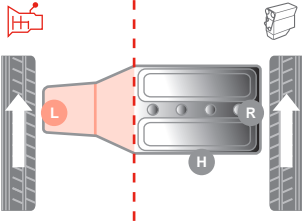

PEUGEOT - 309 I 10/85 - 12/89

Engine Mount | Motorlager | Support moteurs | Supporti motore

1.1	E1	10/85 - 07/89	MAN/AUT	→ 07/87 / F	R	21652739	1844 42...
			MAN/AUT	→ 07/87 → / F / ex. ES	R	21652739	1844 42...
			MAN/AUT	→ 07/87	R + O	80000285	1844 16
			MAN/AUT	→ 07/87 →	R + O	80000966	1844 17
1.3	G1A	10/85 - 07/89	MAN/AUT	→ 07/87 / F	R	21652739	1844 42...
			MAN/AUT	→ 07/87 →	R	21652739	1844 42...
			MAN/AUT	→ 07/87	R + O	80000285	1844 16
			MAN/AUT	→ 07/87 →	R + O	80000966	1844 17
1.4	K1D (TU3A), K2B (TU3S), KDY (TU3M), KDZ (TU3M)	03/89 - 07/89	MAN/AUT	ZBG / F	R	21652739	1844 42...
			MAN/AUT		H	49368206	1806 08
			MAN/AUT		R + O	80000966	1844 17
			MAN/AUT	ZBA	R	21652741	1844 72...
1.5	Y2/K	06/87 - 12/89	MAN/AUT	→ 07/87 → / ES	R	21652739	1844 42...
			MAN/AUT		H	49368206	1806 08
1.6	180Z (XU5J), B1A (XU51C), B1E (XU51C), B6B (XU5J)	10/85 - 07/89	MAN/AUT	F	R + O	80000966	1844 17
			MAN/AUT	F	R	21652739	1844 42...
			MAN/AUT	A Ø: 70	R	80001015	1807 47
1.6 Cat	BAZ (XU5CP)	09/86 - 12/89	MAN/AUT	F	R	21652739	1844 42...
1.9	D2B (XU9S), DDZ (XU9M), DFZ (XU9J1)	10/85 - 07/89	MAN/AUT	F	R + O	80000966	1844 17
1.9 D	162 (XUD9), D9A (XUD9)	06/86 - 07/89	MAN/AUT	F	R	21652739	1844 42...
			MAN/AUT	A Ø: 70	R	80001015	1807 47
1.9 GTI	D6B (XU9JA), DKZ (XU9JAZ)	10/86 - 07/89					

Gearbox Mount | Getriebelager | Support boîte de vitesses | Supporti cambio

1.1	E1	10/85 - 07/89	MAN/AUT	→ 07/87	L	21652768	1843 95...						
			MAN/AUT	→ 07/87 → / ex. ES / S 2483776 →	L	21652768	1843 95...						
1.3	G1A	10/85 - 07/89	MAN/AUT	→ 07/87	L	21652768	1843 95...						
			MAN/AUT	→ 07/87 → / S 2483776 →	L	21652768	1843 95...						
1.4	K1D (TU3A), K2B (TU3S), KDY (TU3M), KDZ (TU3M)	03/89 - 07/89	MAN/AUT		L	21652768	1843 95...						
1.5	Y2/K	06/87 - 12/89	MAN/AUT	→ 07/87 → / S 2483776 →	L	21652768	1843 95...						
1.6	180Z (XU5J), B1A (XU51C), B1E (XU51C), B6B (XU5J)	10/85 - 07/89											
1.6 Cat	BAZ (XU5CP)	09/86 - 12/89											
1.9	D2B (XU9S), DDZ (XU9M), DFZ (XU9J1)	10/85 - 07/89	MAN/AUT		L	21652768	1843 95...						
								1.9 D	162 (XUD9), D9A (XUD9)	06/86 - 07/89			
											1.9 GTI	D6B (XU9JA), DKZ (XU9JAZ)	10/86 - 07/89