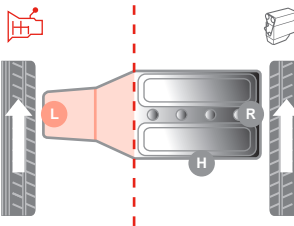

VW - Touran 02/03 - 05/15

Engine Mount | Motorlager | Support moteurs | Supporti motore

1.2 TSI	CBZB	05/10 - 05/15	MAN/AUT		O	49388309	1K0 199 868 Q...
			MAN/AUT		R	80004523	1K0 199 262 CP
1.2 TSI	CYVB	05/15	MAN/AUT		R	49377264	5Q0 199 262 BE
1.4 FSI	BLG, CAVB	11/06 - 05/10	MAN/AUT	→ 1T-7-080 000	R	80000588	1K0 199 262 K...
			MAN/AUT	BLG / → 1T-9-090 000	H + O	80001310	1K0 199 868 A
			MAN/AUT		O	49388309	1K0 199 868 Q...
			MAN/AUT	BLG / → 1T-9-090 000	H + U	80001306	1K0 199 867 P...
			MAN/AUT		H	80001835	1K0 199 855 BD...
			MAN/AUT	1T-7-080 001 →	R	80001060	1K0 199 262 CG
1.4 TSI	BMY, CAVC	02/06 - 05/10	MAN/AUT	→ 1T-7-080 000	R	80000588	1K0 199 262 K...
			MAN/AUT	→ 1T-9-090 000	H + O	80001310	1K0 199 868 A
			MAN/AUT	→ 1T-9-090 000	H + U	80001306	1K0 199 867 P...
			MAN/AUT		O	49388309	1K0 199 868 Q...
			MAN/AUT		H	80001835	1K0 199 855 BD...
			MAN/AUT	1T-7-080 001 →	R	80001060	1K0 199 262 CG
1.4 TSI	CAVB, CAVC, CTHB, CTHC	05/10 - 05/15	MAN/AUT		O	49388309	1K0 199 868 Q...