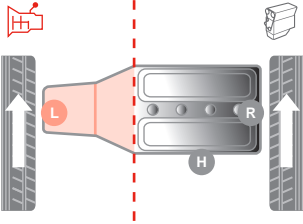

PEUGEOT - 605 06/89 - 09/99

Engine Mount | Motorlager | Support moteurs | Supporti motore

2.0	RFZ (XU10J2Z)	06/89 - 09/99	MAN/AUT		H	49368270	1854 14
			MAN/AUT		R	21652731	1827 22
2.0	R5A (XU102C)	06/89 - 09/99	MAN/AUT		H	49368270	1854 14
2.0 16V	RFV (XU10J4R)	07/94 - 09/99	MAN/AUT		R	21652764	1809 21
			MAN/AUT		H	49368270	1854 14
			MAN/AUT		R	21652731	1827 22
2.0 Turbo	RGX (XU10J2TE)	07/91 - 09/99	MAN/AUT	🔧 07/92 →	R	21652764	1809 21
			MAN/AUT	🔧 07/92 →	R	21652731	1827 22
			MAN/AUT		H	49368270	1854 14
2.0 Turbo	RGY (XU10J2TE)	07/92 - 09/99	MAN/AUT		R	21652764	1809 21
			MAN/AUT		H	49368270	1854 14
			MAN/AUT		R	21652731	1827 22
2.1 D	P9A (XUD11A)	06/89 - 07/95	MAN/AUT	🔧 → 12/93	H	49368270	1854 14
			MAN/AUT	🔧 08/90 → 🔧 12/93	R	21652731	1827 22
2.1 TD 12V	P8C (XUD118TE), PHZ (XUD11ATE)	08/94 - 09/99	MAN/AUT		H	49368270	1854 14
2.1 Turbo Diesel	PHZ (XUD11ATE)	06/89 - 09/99					
3.0	SFZ (ZPJ/Z), SKZ (ZPJ4/Z), UFZ (ZPJ), UKZ (ZPJ4/Z)	08/89 - 09/99					
3.0 SV 24	UKZ (ZPJ4/Z)	08/89 - 09/99					
3.0 V6	XFZ (ES9J4)	04/97 - 09/99	MAN/AUT	🔧 ES9J4	R + H + U	21652765	1809 28

Gearbox Mount | Getriebelager | Support boîte de vitesses | Supporti cambio

2.0	RFZ (XU10J2Z)	06/89 - 09/99	MAN/AUT		L	21652766	1827 10
			MAN/AUT		L	80000037	1827 16
2.0		02/90 - 09/99	MAN/AUT	🔧 XU10M	L	21652766	1827 10
			MAN/AUT	🔧 XU10M	L	80000037	1827 16
2.0 16V	RFV (XU10J4R)	07/94 - 09/99	MAN/AUT		L	21652766	1827 10
			MAN/AUT		L	80000037	1827 16
2.0 Turbo	RGX (XU10J2TE)	07/91 - 09/99	MAN/AUT		L	80000037	1827 16
			MAN/AUT	🔧 07/92 →	L	21652766	1827 10
2.0 Turbo	RGY (XU10J2TE)	07/92 - 09/99	MAN/AUT		L	21652766	1827 10
			MAN/AUT		L	80000037	1827 16
2.1 D	P9A (XUD11A)	06/89 - 07/95	MAN/AUT	🔧 → 12/93	L	21652766	1827 10
2.1 TD 12V	P8C (XUD118TE), PHZ (XUD11ATE)	08/94 - 09/99	MAN/AUT		L	80000037	1827 16
2.1 Turbo Diesel	PHZ (XUD11ATE)	06/89 - 09/99					
3.0	UFZ (ZPJ)	10/89 - 09/99					
3.0 SV 24	UKZ (ZPJ4/Z)	08/89 - 09/99	MAN/AUT	🔧 ZPJ4	L	80000037	1827 16
3.0 V6	XFZ (ES9J4)	04/97 - 09/99	MAN/AUT	🔧 ES9J4	L	80000037	1827 16