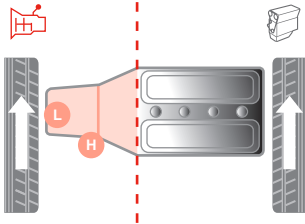

CORTECO

OE

FORD - Escort VI Cabriolet 12/92 - 01/95

80001371

80001372

80001380

Gearbox Mount | Getriebelager | Support boîte de vitesses | Supporti cambio

1.4	F6F, F6G	12/92 - 04/94	MAN/AUT MAN/AUT		H U + L	80001380 80001371	91AB 6L028 AC... 92AB 6P071 BA...
1.4 i	F4B	07/93 - 01/95	MAN/AUT MAN/AUT		H L + U	80001380 80001371	91AB 6L028 AC... 92AB 6P071 BA...
1.6 16V XR3i	L1E	12/92 - 01/95	5-MAN MAN/AUT	ex. TR / MTX75	L H	80001372 80001380	94AB 6B049 CE... 91AB 6L028 AC...
1.6 i 16V	L1H	02/94 - 01/95	MAN/AUT MAN/AUT		H L + U	80001380 80001371	91AB 6L028 AC... 92AB 6P071 BA...
1.8 16V XR3i	RDA, RQB	12/92 - 01/95	5-MAN	ex. TR / MTX75	L	80001372	94AB 6B049 CE...