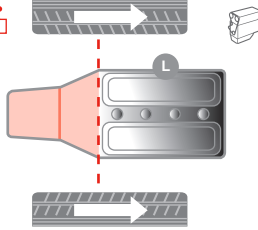

OE

MERCEDES-BENZ - Vito (638) 02/96 - 07/03

80004299

Engine Mount | Motorlager | Support moteurs | Supporti motore

108 CDI 2.2	OM 611A (60 KW CDI)	03/99 - 07/03	MAN/AUT	L	80004299	638 241 14 13
108 D 2.3	OM 601.942	02/96 - 07/03				
110 CDI 2.2	OM 611LA (75 KW CDI)	03/99 - 07/03				
110 D 2.3	OM 601.970	03/97 - 07/03				
110 TD 2.3	OM 601.970	02/96 - 07/03				
112 CDI 2.2	OM 611.980	03/99 - 07/03				
113 2.0	M 111.948, M 111.950	02/96 - 07/03				
114 2.3	M 111.978	12/96 - 07/03