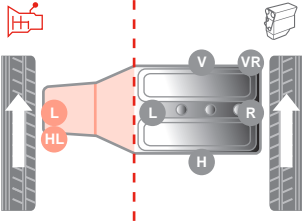

OE

FIAT - Punto III Evo 07/08 - 02/12

49363479 NEW	49389364 NEW	80001486	80001487	80001493	80001494	80001800

Engine Mount | Motorlager | Support moteurs | Supporti motore

1.2	169 A4.000	10/09 - 02/12	MAN		L + U	80001839	55700441
			MAN/AUT		H	80001486	55700434
			MAN/AUT		R	80001800	55700431...
1.2	199 A4.000	10/09 - 02/12	MAN/AUT		VR	80001486	55700434
1.3 D Multijet	199 A3.000, 199 B1.000, 199 B2.000	07/08 - 02/12	5-MAN		H	49363479	55702836
1.3 D Multijet	199 A2.000, 199 A9.000	10/09 - 02/12	MAN		V	80001487	55700435
			MAN		H	80001493	55702833
1.3 D Multijet	199 B4.000, 223 A9.000	10/09 - 02/12	MAN/AUT		-	49363479	55702836
1.4	350 A1.000	10/09 - 02/12	MAN/AUT		VR	80001486	55700434
			MAN/AUT		R	80001800	55700431...
1.4 LPG	350 A1.000	06/09 - 02/12	MAN/AUT		L	80001839	55700441
			MAN/AUT		H	80001486	55700434
			MAN/AUT		R	80001800	55700431...

Gearbox Mount | Getriebelager | Support boîte de vitesses | Supporti cambio

1.3 D Multijet	199 A2.000, 199 A9.000	10/09 - 02/12	MAN/AUT		HL	80001494	55703651...
1.6 D Multijet	955 A3.000	10/09 - 02/12	MAN/AUT	35 KGM	L	49389364	50515483