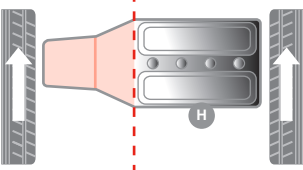

Engine Mount | Motorlager | Support moteurs | Supporti motore

1.3 CDTi	A 13 DTE	06/10	MAN/AUT	H	80004470	6 84 308...
1.3 CDTi	A 13 DTC	06/10				
1.4	A 14 NEL, A 14 NET, A 14 XER, B 14 NEL, B 14 NET, B 14 XER	06/10				
1.4 LPG	A 14 NEL, B 14 NEL	06/11	MAN	H	80004470	6 84 308...
1.7 CDTi	A 17 DTC, A 17 DTI, A 17 DTS	06/10