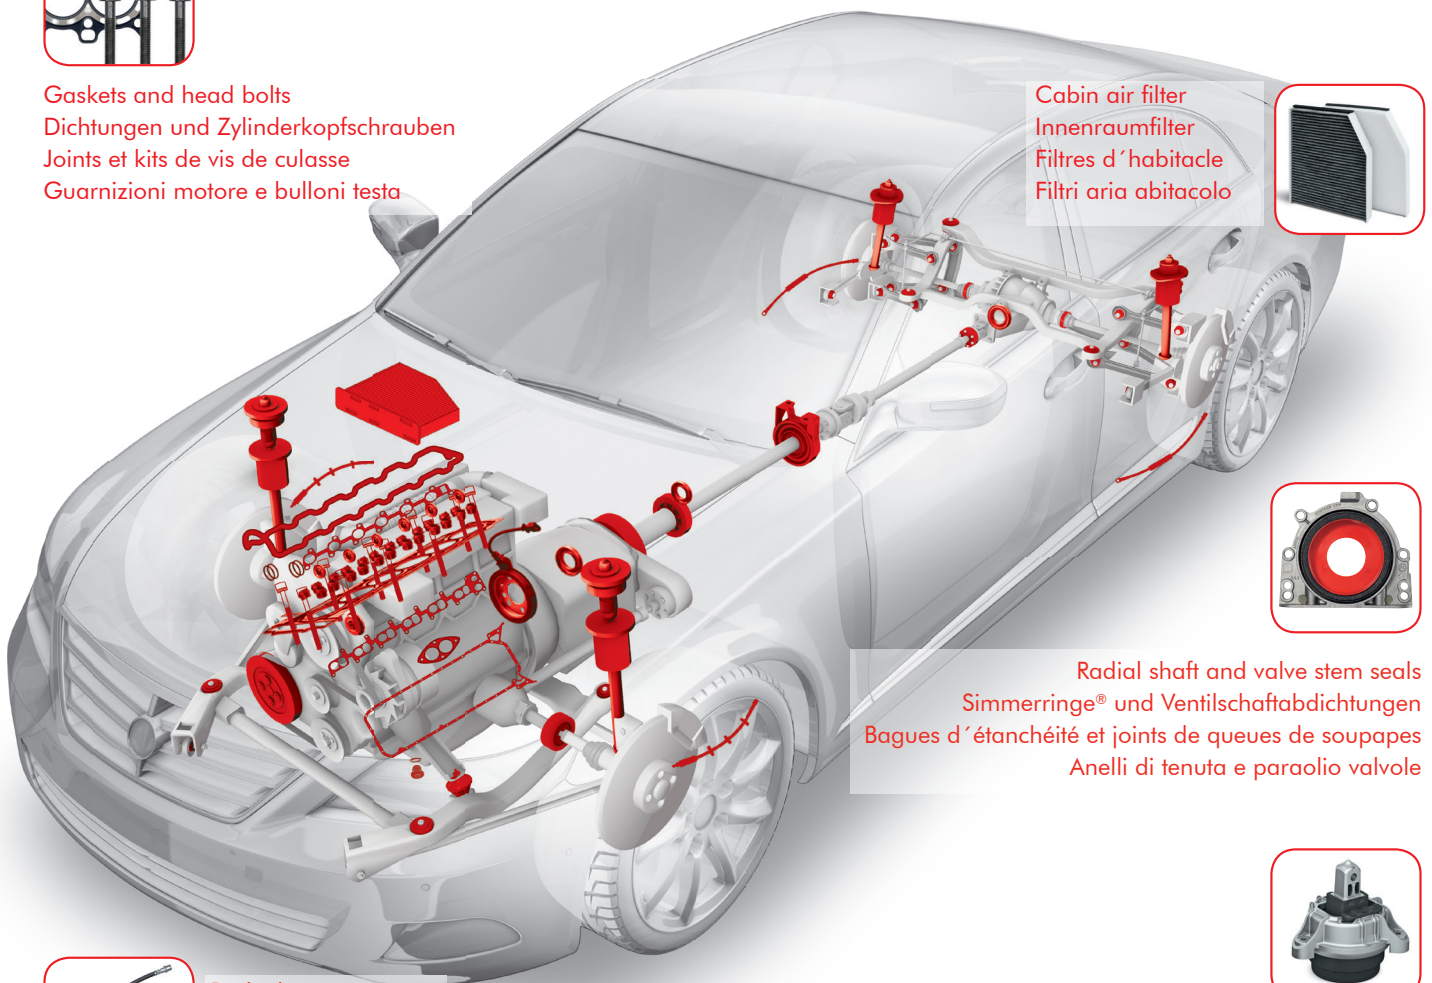

PRODUCT OVERVIEW

Gaskets and head bolts
Dichtungen und Zylinderkopfschrauben
Joints et kits de vis de culasse
Guarnizioni motore e bulloni testa

Cabin air filter
Innenraumfilter
Filtres d'habitacle
Filtri aria abitacolo