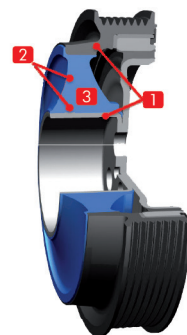

La trasformazione di una puleggia standard (TVD) in una puleggia ottimizzata Start&Stop è un processo complicato. Alcuni tra i processi sono:

- 1 Ottimizzazione costruttiva tramite lo sviluppo di una
  - geometria più equilibrata tra i componenti
- 2 Ideazione di nuovi processi di
  - adesione tra componenti di gomma e metallo, incrementando la forza legante tra le parti ed aumentando le superfici di contatto per ottenere migliore isolamento dalle vibrazioni e estendere la durata del prodotto
- 3 Sviluppo di nuovi e performanti
  - elastomeri resistenti ad alte temperature (Nano-EPDM Technology)