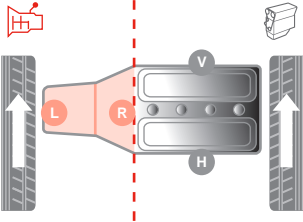

OE

RENAULT - Trafic I 03/80 - 04/89

21652453

21652473

21652839

Engine Mount | Motorlager | Support moteurs | Supporti motore

1.6	841 705, A1M 705	03/80 - 06/86	5-MAN	BM: T591	H	21652839	77 00 702 890
			MAN/AUT	BM: T591	V	21652473	77 04 000 983
1.6	A1M 707, A1M 708	01/83 - 06/86	5-MAN	BM: T311 / BM: T421 / BM: T5B1 / BM: T6B1	H	21652839	77 00 702 890
			MAN/AUT	BM: T311 / BM: T421 / BM: T5B1 / BM: T6B1	V	21652473	77 04 000 983
1.6	841 705, A1M 707, A1M 708	01/84 - 06/86	5-MAN	BM: T551	H	21652839	77 00 702 890
			MAN/AUT	BM: T551	V	21652473	77 04 000 983
1.7	F1N 724	06/86 - 04/89	5-MAN	→ 02/89 / BM: T318 / BM: T558 / BM: T6B8	H	21652839	77 00 702 890
			5-MAN	BM: T598 / BM: T5B8	H	21652839	77 00 702 890
2.0	829 720, 829 721	03/80 - 12/86	5-MAN	→ 04/85 / BM: TB92	H	21652839	77 00 702 890
2.0	J5R 716, J5R 722, J5R 726	06/86 - 04/89	5-MAN	→ 02/89 / BM: TBB2	H	21652839	77 00 702 890
2.0 4x4	J5R 716, J5R 722, J5R 726	06/86 - 04/89	MAN/AUT	BM: V312 / BM: V422 / BM: V512	H	21652839	77 00 702 890
			MAN/AUT	BM: V5B2	H	21652839	77 00 702 890
2.1 D	852 720	03/80 - 04/89	5-MAN	→ 04/85 / BM: T393	H	21652839	77 00 702 890
			5-MAN	→ 05/85 → / BM: T7B3 / BM: TBB3	H	21652839	77 00 702 890
2.1 D	852 750	09/80 - 04/89	5-MAN	→ 04/85 / BM: T323 / BM: T413 / BM: T423 / BM: T553 / BM: T6B3 / BM: TB13 / BM: TB23 / BM: TB33	H	21652839	77 00 702 890
2.1 D 4x4	852 750	11/86 - 04/89	MAN/AUT	BM: V313 / BM: V513	H	21652839	77 00 702 890

Gearbox Mount | Getriebelager | Support boîte de vitesses | Supporti cambio

1.7	F1N 722	06/86 - 04/89	MAN/AUT	BM: T492	L + R	21652453	77 00 745 290
			MAN/AUT	BM: T118 / BM: T318 / BM: T328 / BM: T428 / BM: T5B8 / BM: T6B8	L + R	21652453	77 00 745 290
			MAN/AUT	BM: T598	L + R	21652453	77 00 745 290
2.0	829 720, 829 721	03/80 - 12/86	MAN/AUT	→ 04/85 / BM: TB92	L + R	21652453	77 00 745 290
2.0	J5R 726	03/80 - 04/89	MAN/AUT	→ 05/85 → / BM: PC82 / BM: PC92 / BM: T492 / BM: TB92	L + R	21652453	77 00 745 290
2.0	J5R 716, J5R 722, J5R 726	06/86 - 04/89	MAN/AUT	BM: T422 / BM: T7B2 / BM: T7C2 / BM: TB12 / BM: TB22 / BM: TB32	L + R	21652453	77 00 745 290
			MAN/AUT	BM: TBB2	L + R	21652453	77 00 745 290
2.0 4x4	J5R 716, J5R 722, J5R 726	06/86 - 04/89	MAN/AUT	BM: V312 / BM: V422 / BM: V512	L + R	21652453	77 00 745 290
			MAN/AUT	BM: V5B2	L + R	21652453	77 00 745 290
2.1 D	852 720	03/80 - 04/89	MAN/AUT	→ 04/85 / BM: T393 / BM: TB93	L + R	21652453	77 00 745 290
			MAN/AUT	BM: T5B8 / BM: T7B3 / BM: TBB3	L + R	21652453	77 00 745 290
2.1 D	852 750	09/80 - 04/89	MAN/AUT	→ 04/85 / BM: T113 / BM: T313 / BM: T323 / BM: T413 / BM: T423 / BM: T553 / BM: T6B3 / BM: TB13 / BM: TB23 / BM: TB33	L + R	21652453	77 00 745 290
2.1 D 4x4	852 750	11/86 - 04/89	MAN/AUT	BM: V313 / BM: V513	L + R	21652453	77 00 745 290