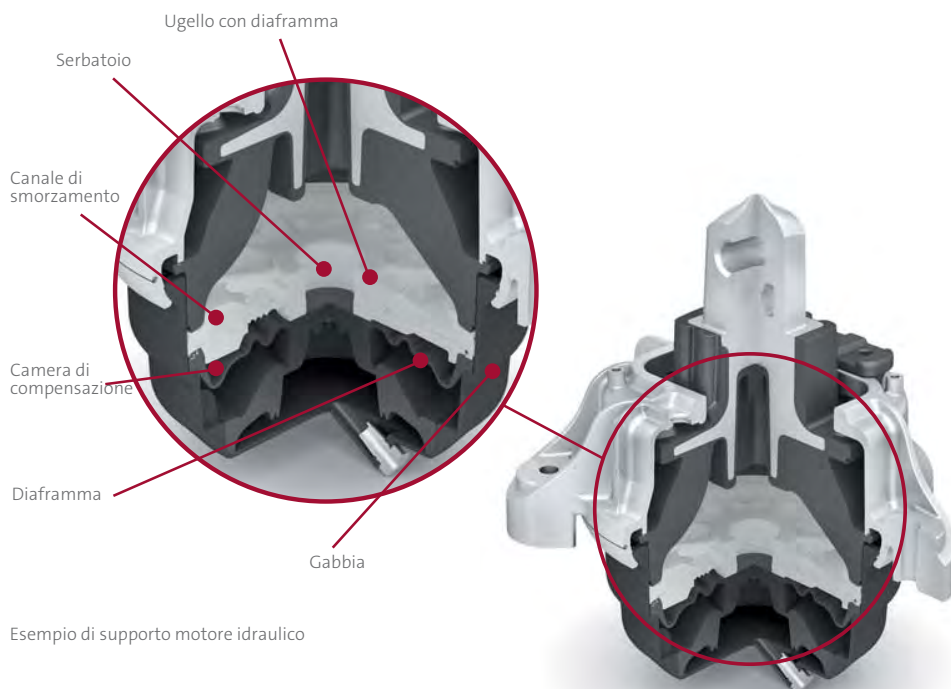

Transformer un support moteur hydraulique ordinaire en une pièce parfaitement compatible aux systèmes Stop & Start est un processus compliqué. Certaines étapes comprennent :

- ▶ L'optimisation de la conception en modifiant le diamètre intérieur ou en développant une géométrie plus adaptée entre les composants
- ▶ Le développement de nouveaux matériaux tels que des élastomères plus performants à hautes températures (technologie Nano-EPDM)
- ▶ La conception d'un nouveau procédé d'adhésion optimisé pour fixer les parties métalliques et caoutchouc entre elles
- ▶ Le renforcement des caractéristiques de liaison par un élargissement des surfaces de contact afin d'améliorer l'isolation et prolonger la durabilité

Sempre più produttori di auto installano supporti motore idraulici in quanto questi combinano le funzioni di isolamento acustico e di contenimento delle vibrazioni del supporto in gomma tradizionale ad una accurata capacità di smorzamento.

come uno smorzatore assicurando un eccellente comfort di guida.

ECCO COME FUNZIONA

Un supporto motore idraulico è costituito da una camera superiore ed una inferiore. Le camere sono connesse da una serie di canali e separate da una valvola in gomma. La camera superiore è riempita

con il liquido viscoso, il quale agisce come uno smorzatore secondario. Negli impatti che generano urti e vibrazioni, la valvola in gomma apre e chiude il canale di collegamento indirizzando il liquido tra le due camere. Questo fa sì che la rigidità del supporto vari, creando le condizioni ottimali di smorzamento per ogni tipo di strada.