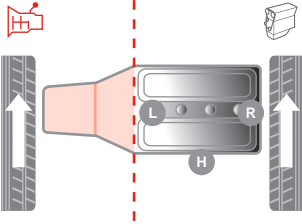

Gearbox Mount Getriebelager Support boîte de vitesses Supporti cambio							
1.2	D7F 700, D7F 701, D7F 702, D7F 703, D7F 704, D7F 706	05/96 - 06/07	AUT		L	80001375	77 00 411 946

CORTECO

OE

RENAULT - Twingo II 03/07 -