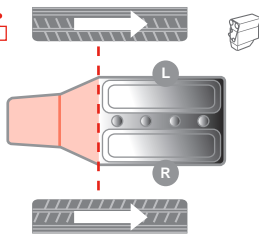

CORTECO

OE

AUDI - Q5 (8R) 11/08 -

80004473

80004474

80004476

Engine Mount | Motorlager | Support moteurs | Supporti motore

2.0 TDI quattro	CAHB, CGLA, CGLD, CNHC	11/08	MAN		R	80004476	8K0 199 381 Q...
			MAN/AUT		L	80004473	8R0 199 381 E...
2.0 TDI quattro	CAHA, CGLB, CMGA	11/08	7-AUT		R	80004476	8K0 199 381 Q...
			MAN/AUT		L	80004473	8R0 199 381 E...
2.0 TDI quattro	CAGA, CAGB, CJCA, CJCB, CSUB	08/09	MAN		R	80004476	8K0 199 381 Q...
			MAN/AUT		L	80004473	8R0 199 381 E...
2.0 TFSI quattro	CAEB, CDNC, CPMA	11/08	AUT		R	80004476	8K0 199 381 Q...
			MAN	🚫 → 09/09	R	80004474	8RD 199 381 L...
			MAN/AUT		L	80004473	8R0 199 381 E...
3.0 TDI quattro	CCWA, CPNB	11/08	MAN/AUT		R	80004476	8K0 199 381 Q...