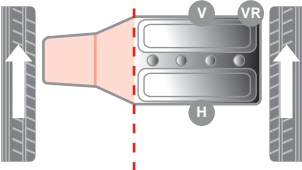

VAUXHALL - Meriva I 01/03 - 06/10

Engine Mount | Motorlager | Support moteurs | Supporti motore

1.3 CDTi	Z 13 DTJ	01/03 - 10/09	MAN	V	80001347	6 84 238...
			MAN/AUT	VR	80004640	9227880...
			MAN/AUT	H + O	49378715	8 46 034...
1.4 16V Twinport	Z 14 XEP	01/03 - 06/10	MAN/AUT	H + O	49378715	8 46 034...
1.6 i	Z 16 SE	01/03 - 06/10				
1.6 i 16V	Z 16 XE	01/03 - 09/05				
1.6 i 16V Twinport	Z 16 XEP	05/03 - 06/10				
1.6 Turbo	Z 16 LET	05/06 - 06/10	MAN/AUT	V	49368328	56 84 185...
1.7 CDTi	Z 17 DT, Z 17 DTH	09/03 - 06/10	MAN/AUT	H	49368470	56 84 947...
1.7 DTi	Y 17 DT	06/03 - 06/10	MAN/AUT	H + O	49378715	8 46 034...
			MAN/AUT	H	49368470	56 84 947...
1.8 i 16V	Z 18 XE	05/03 - 06/10	MAN	V	80001347	6 84 238...
			MAN/AUT	H + O	49378715	8 46 034...