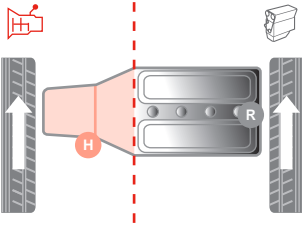

OE

FORD - Focus II Cabriolet 10/06 - 09/10

Engine Mount | Motorlager | Support moteurs | Supporti motore

1.6	HWDA, HWDB, SHDA, SHDB, SHDC	10/06 - 09/10	MAN/AUT	→ 04/10	R	49361595	3M51 6F012 CH...
			MAN/AUT	→ 04/08 →	R	49368367	3M5 16F012 CJ...
2.0 TDCi	G6DA, G6DB, G6DD	10/06 - 09/10	MAN/AUT		R	49361593	7M51 6F012 YB...

Gearbox Mount | Getriebelager | Support boîte de vitesses | Supporti cambio

1.6	HWDA, HWDB, SHDA, SHDB, SHDC	10/06 - 09/10	5-MAN		H	80001355	3M51 6P082 AF...
			4-AUT		H	80001355	3M51 6P082 AF...
2.0	AODA, AODB	10/06 - 09/10	5-MAN		H	80001355	3M51 6P082 AF...
			MAN/AUT	CVT ZF / → 01/08	-	49402571	3M51 7M121 JC...
2.0 TDCi	G6DA, G6DB, G6DD	10/06 - 09/10	6-MAN		H	80001355	3M51 6P082 AF...