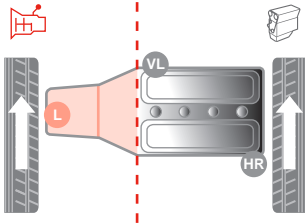

OE

ALFA ROMEO - GTV 06/95 - 10/05

Engine Mount | Motorlager | Support moteurs | Supporti motore

1.8 16V	AR 32201	05/98 - 10/05	MAN/AUT		HR	80001802	60627691
2.0 JTS	937 A1.000	04/03 - 10/05	MAN/AUT		VL + U	80001476	7770915...
2.0 T.SPARK 16V	AR 16201, AR 32301, AR 32310	06/95 - 10/05	MAN/AUT		VL + U	80001476	7770915...

Gearbox Mount | Getriebelager | Support boîte de vitesses | Supporti cambio

1.8 16V	AR 32201	05/98 - 10/05	MAN/AUT		L	80001365	7782435...
2.0 JTS	937 A1.000	04/03 - 10/05	MAN/AUT		L	80001365	7782435...
2.0 T.SPARK 16V	AR 16201, AR 32310	06/95 - 10/05	MAN/AUT	01/98 → / AR 32310	L	80001365	7782435...
2.0 T.SPARK 16V	AR 16201, AR 32310	06/95 - 10/05	MAN/AUT	AR 16201 / → 12/98	L	80001365	7782435...
2.0 T.SPARK 16V	AR 32301	05/98 - 08/00	MAN/AUT		L	80001365	7782435...