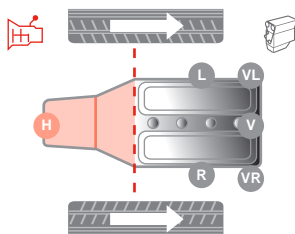

MERCEDES-BENZ - S-Class (W220) 10/98 - 08/05

Engine Mount | Motorlager | Support moteurs | Supporti motore

S 280	M 112.922	10/98 - 08/05			L + R + V	80001909	221 240 11 17...
S 320	M 112.944	10/98 - 08/05	MAN/AUT				
S 320 CDI	OM 613.960, OM 648.960	08/99 - 08/05	MAN/AUT		VL	80001902	220 240 17 17
			MAN/AUT		VR	80004207	220 240 16 17
S 350	M 112.972	09/02 - 08/05	MAN/AUT		L + R + V	80001909	221 240 11 17...
S 400 CDI	OM 628.960	06/00 - 08/05	MAN/AUT		L + R + V	80001089	220 240 27 17...
S 430	M 113.941	10/98 - 08/05	MAN/AUT		L + R	80001823	220 240 33 17...
S 430 4-matic	M 113.948	09/02 - 08/05	MAN/AUT		L + R + V	80001896	220 240 30 17
S 500	M 113.960, M 113.966	10/98 - 08/05	MAN/AUT		L + R	80001823	220 240 33 17...
S 500 4-matic	M 113.966	09/02 - 08/05	MAN/AUT		L + R + V	80001896	220 240 30 17
S 55 AMG	M 113.986	04/99 - 08/05	MAN/AUT		L + R	80001823	220 240 33 17...