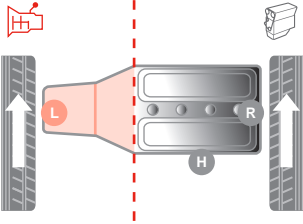

CORTECO

OE

PEUGEOT - 207 02/06 -

Engine Mount | Motorlager | Support moteurs | Supporti motore

1.4	KFT (TU3A), KFV (TU3A)	02/06					
1.4 16V	8FS (EP3), EP3, EP3C, KFV (ET3J4)	02/06	MAN/AUT		H	80001552	1806 96...
1.4 HDi	8HR (DV4C), 8HZ (DV4TD)	02/06					
1.6 16V	NFU (TU5JP4)	02/06	MAN		H	80001552	1806 96...
1.6 16V RC	5FY (EP6DTS)	02/07	MAN/AUT		R + O	49402610	1839 J2...
1.6 16V Turbo	5FX (EP6DT)	02/06	MAN/AUT		R + O	49402610	1839 J2...
1.6 16V Turbo	5FR (EP6DT)	10/09	MAN/AUT		H	80001814	1806 J8...
1.6 16V Turbo	5FR (EP6DT)	10/09	MAN/AUT		R + O	49402610	1839 J2...
1.6 16V VTi	5FS (EP6C), 5FW (EP6), EP6	02/07	MAN/AUT	BE4R	H	80001552	1806 96...
1.6 16V VTi	5FS (EP6C), 5FW (EP6), EP6	02/07	MAN/AUT	AL4 / BE4R	R + O	80001814	1806 J8...
1.6 16V VTi	5FS (EP6C), 5FW (EP6), EP6	02/07	MAN/AUT	AL4 / BE4R	R + O	49402610	1839 J2...
1.6 HDi	9HV (DV6TED4), 9HX (DV6ATED4), 9HY (DV6TED4), 9HZ (DV6TED4)	02/06	MAN/AUT		R + O	49402611	1807 GW
1.6 HDi	9HV (DV6TED4), 9HX (DV6ATED4)	02/06	MAN/AUT		H	80001814	1806 J8...
1.6 HDi	9HV (DV6TED4), 9HX (DV6ATED4)	04/07	MAN/AUT		R + O	49402611	1807 GW
1.6 HDi	9HP (DV6DTEd)	11/09	MAN/AUT		R + O	49402611	1807 GW
1.6 HDi	9HP (DV6DTEd)	11/09	MAN/AUT		H	80001814	1806 J8...
1.6 HDi 110	9HR (DV6C)	08/09	MAN/AUT		R + O	49402611	1807 GW