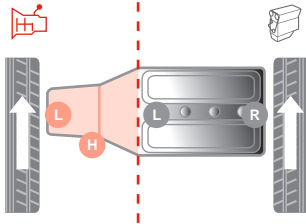

SKODA - Superb III Kombi 03/15 -

Engine Mount | Motorlager | Support moteurs | Supporti motore

1.4 TSI	CZCA, CZDA, CZEA	03/15	MAN/AUT	MQ200 / MQ250	L	49402624	5Q0 199 555 R
1.4 TSI 4x4	CZEA	03/15	MAN/AUT		R	49377264	5Q0 199 262 BE
1.6 TDI	DCXA, DCZA	03/15	5-MAN + 7-DK		R	49394600	5Q0 199 262 BH
			MAN/AUT		L	49402624	5Q0 199 555 R
1.8 TSI	CJSA, CJSC	03/15	MAN/AUT		R	49377267	5Q0 199 262 BK

Gearbox Mount | Getriebelager | Support boîte de vitesses | Supporti cambio

1.4 TSI	CZCA, CZDA, CZEA	03/15	MAN/AUT	DQ 200 / MQ 250	H	49388316	5Q0 199 855 N
1.4 TSI 4x4	CZEA	03/15					
1.6 TDI	DCXA, DCZA	03/15	MAN/AUT		L	49402622	5Q0 199 555 S
			MAN/AUT	DQ 200 / MQ 250	H	49388316	5Q0 199 855 N
2.0 TDI	CRLB, DDAA, DFCA, DFEA	03/15	6-DK		L + O	49388318	5Q0 199 555 T
2.0 TDI 4x4	CRLB, DDAA, DFCA, DFEA	03/15	MAN	Normal Suspension	L + O	49388318	5Q0 199 555 T