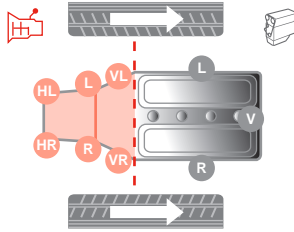

OE

AUDI - 100 / Avant (43,C2) 06/76 - 02/83

Engine Mount | Motorlager | Support moteurs | Supporti motore

1.9	WH	08/80 - 07/82	MAN/AUT	→ 43-B-150 000	L + R	80000234	443 199 379 E
			MAN/AUT	→ 44-M-050 000	V	21652153	811 199 339 B
2.0	WA	06/76 - 08/78	MAN/AUT	01/77 → / → 44-M-050 000	V	21652153	811 199 339 B
2.0	WA	08/77 - 07/80	MAN/AUT	→ 44-M-050 000	V	21652153	811 199 339 B
2.0 D	CN	08/78 - 02/83	MAN/AUT		L + R	80000235	443 199 381 J
			MAN/AUT	→ 44-M-050 000	V	21652153	811 199 339 B
2.1	WC, WG	03/77 - 07/82	MAN/AUT	WC / WC 081 137 → / → 43-B-150 000	L + R	80000234	443 199 379 E
			MAN/AUT	WG / WG 001 262 → / → 43-B-150 000	L + R	80000234	443 199 379 E
			MAN/AUT	WG / → 44-M-050 000	V	21652153	811 199 339 B
2.1	WC, WG	07/77 - 02/83	MAN/AUT	WC / WC 081 137 → / → 43-B-150 000	L + R	80000234	443 199 379 E
			MAN/AUT	WG / WG 001 262 → / → 43-B-150 000	L + R	80000234	443 199 379 E
			MAN/AUT	WC / → 44-M-050 000	V	21652153	811 199 339 B
2.1	WB, WE	07/77 - 02/83	MAN/AUT	WB / → 44-M-050 000	V	21652153	811 199 339 B
			MAN/AUT	WE / WE 020 483 → / → 43-B-150 000	L + R	80000234	443 199 379 E
			MAN/AUT	WB / WB 054 200 → / → 43-B-150 000	L + R	80000234	443 199 379 E

Gearbox Mount | Getriebelager | Support boîte de vitesses | Supporti cambio

1.6	YV	08/76 - 02/83	MAN/AUT		L + R	21652955	431 399 151 D
1.9	WH	08/80 - 07/82	MAN/AUT		VL + VR	21652139	443 399 415 A
			MAN/AUT		L + R	21652955	431 399 151 D
2.0	WA	06/76 - 08/78	MAN/AUT	01/77 → / → 44-M-050 000	VL + VR	21652139	443 399 415 A
			MAN/AUT	01/77 → / → 44-M-050 000	HL + HR	21652140	443 399 419 A
			MAN/AUT		L + R	21652955	431 399 151 D
2.0	WA	08/77 - 07/80	MAN/AUT		L + R	21652955	431 399 151 D
			MAN/AUT	→ 44-M-050 000	VL + VR	21652139	443 399 415 A
			MAN/AUT	→ 44-M-050 000	HL + HR	21652140	443 399 419 A
2.0 D	CN	08/78 - 02/83	MAN/AUT		HL + HR	21652140	443 399 419 A
			MAN/AUT		VL + VR	21652139	443 399 415 A
			MAN/AUT		L + R	21652955	431 399 151 D
2.1	WC, WG	03/77 - 07/82	MAN/AUT	WG	HL + HR	21652140	443 399 419 A
			MAN/AUT	WG	VL + VR	21652139	443 399 415 A
			MAN/AUT	WC	L + R	21652955	431 399 151 D
2.1	WB, WE	07/77 - 02/83	MAN/AUT	WB	HL + HR	21652140	443 399 419 A
			MAN/AUT	WB	VL + VR	21652139	443 399 415 A
			MAN/AUT	WB	L + R	21652955	431 399 151 D
2.1	WC, WG	07/77 - 02/83	MAN/AUT	WC	L + R	21652955	431 399 151 D
			MAN/AUT	WC	HL + HR	21652140	443 399 419 A
			MAN/AUT	WC	VL + VR	21652139	443 399 415 A
2.1	WB, WE	10/77 - 07/82	MAN/AUT	WB	HL + HR	21652140	443 399 419 A
			MAN/AUT	WB	VL + VR	21652139	443 399 415 A
			MAN/AUT	WB	L + R	21652955	431 399 151 D