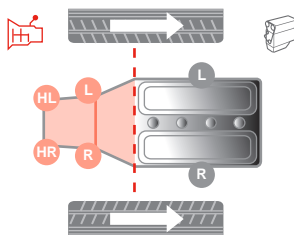

BMW - 5-Series Touring (E39) 09/96 - 05/04

Engine Mount | Motorlager | Support moteurs | Supporti motore

520 d	M47 D20 (204D1)	02/00 - 09/03	MAN/AUT MAN/AUT		R L	21652651 21652650	22 11 6 752 742 22 11 6 752 741
520 i	M52 B20 (206S3), M54 B22 (226S1)	01/97 - 05/04	MAN/AUT		L + R	601633	22 11 6 754 608...
523 i	M52 B25 (256S3)	09/96 - 09/98	MAN/AUT		L R	603651 603648	22 11 6 751 281... 22 11 1 096 514
525 d	M57 D25 (256D1)	02/00 - 05/04	MAN/AUT MAN/AUT		L R	603651 603648	22 11 6 751 281... 22 11 1 096 514
525 i	M54 B25 (256S5)	09/00 - 05/04	MAN/AUT	M 54	L + R	601633	22 11 6 754 608...
525 tds	M51 D25 (256T1)	03/97 - 05/04	MAN/AUT		L + R	603646	22 11 1 094 248