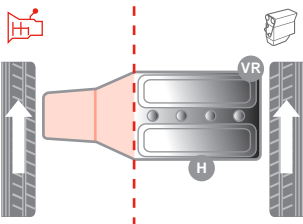

FIAT - Fiorino II Pick up 05/88 - 05/01

Engine Mount | Motorlager | Support moteurs | Supporti motore

1.7 D	149 B3.000	05/88 - 10/99	MAN/AUT	→ 12/93	H	80001360	7587673
			MAN/AUT	→ 12/93	VR	80001325	7587674
1.7 D	146 B2.000	10/93 - 10/99	MAN/AUT		H	80001360	7587673
1.7 TD	146 D7.000	01/97 - 05/01	MAN/AUT		VR	80001325	7587674