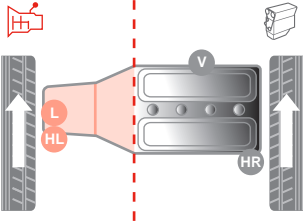

OE

VW - Jetta II 01/84 - 07/92

Engine Mount | Motorlager | Support moteurs | Supporti motore

1.3	GT, HK, MH	01/84 - 06/87	MAN/AUT	16/19-E-300 001 → 1G-N-300 000	HR	21651267	191 199 262 A
			MAN/AUT	16/19-E-300 001 →	V	21651933	357 199 279 C...
1.3 Cat	2G, MH, NZ	06/87 - 12/91	MAN/AUT	16/19-E-300 001 → 1G-N-300 000	HR	21651267	191 199 262 A
			MAN/AUT	01/88 → / → 1G-N-300 000	V	21651268	191 199 279 F...
1.6	ABN, EZ, HM	01/84 - 07/92	AUT	01/90 → / → 1G-N-300 000 / EZ	V	21651933	357 199 279 C...
			MAN	01/90 → / → 1G-N-300 000 / EZ	V	21651268	191 199 279 F...
			MAN/AUT	16/19-E-300 001 → 1G-N-300 000	HR	21651267	191 199 262 A
			MAN/AUT	→ 12/87 / 16/19-E-300 001 →	V	21651933	357 199 279 C...
			MAN/AUT	01/88 → 12/89	V	21651268	191 199 279 F...
1.6	PN, RF	03/86 - 10/91	AUT	01/90 → / → 1G-N-300 000	V	21651933	357 199 279 C...
			MAN	01/90 → / → 1G-N-300 000	V	21651268	191 199 279 F...
			MAN/AUT	16/19-E-300 001 → 1G-N-300 000	HR	21651267	191 199 262 A
			MAN/AUT	→ 12/87 / 16/19-E-300 001 →	V	21651933	357 199 279 C...
1.6 D	JP, ME	01/84 - 10/91	MAN/AUT	16/19-E-300 001 → 1G-N-300 000	HR	21651267	191 199 262 A
			MAN/AUT	01/88 → / → 1G-N-300 000	V	21651933	357 199 279 C...
1.6 TD	JR, MF	01/84 - 10/91	MAN/AUT	16/19-E-300 001 → 1G-N-300 000	HR	21651267	191 199 262 A
			MAN/AUT	01/88 → / → 1G-N-300 000	V	21651933	357 199 279 C...
			MAN/AUT	→ 12/87 / 16/19-E-300 001 → / JR	V	21651933	357 199 279 C...
1.6 TD	RA, SB	04/89 - 10/91	MAN/AUT	16/19-E-300 001 → 1G-N-300 000	HR	21651267	191 199 262 A
			MAN/AUT	01/90 → / → 1G-N-300 000	V	21651933	357 199 279 C...
			MAN/AUT	→ 12/89 / RA	V	21651933	357 199 279 C...
1.6 TD	1V	01/90 - 10/91	MAN/AUT	16/19-E-300 001 → 1G-N-300 000	HR	21651267	191 199 262 A
			MAN/AUT	→ 1G-N-300 000	V	21651933	357 199 279 C...
1.8	EV, GZ, PB	01/84 - 10/91	MAN/AUT	16/19-E-300 001 → 1G-N-300 000	HR	21651267	191 199 262 A
			MAN/AUT	01/87 → / PB	V	21651268	191 199 279 F...
			MAN/AUT	→ 12/87 / 16/19-E-300 001 → / EV / GZ	V	21651933	357 199 279 C...
1.8	GU, GX, HV	08/84 - 10/91	AUT	01/90 → / → 1G-N-300 000 / GU	V	21651933	357 199 279 C...
			MAN	01/90 → / → 1G-N-300 000 / GU	V	21651268	191 199 279 F...
			MAN/AUT	16/19-E-300 001 → 1G-N-300 000	HR	21651267	191 199 262 A
			MAN/AUT	01/88 → 12/89 / GU / GX	V	21651268	191 199 279 F...
			MAN/AUT	→ 12/87 / 16/19-E-300 001 →	V	21651933	357 199 279 C...
1.8	RD	08/85 - 10/87	MAN/AUT	16/19-E-300 001 → 1G-N-300 000	HR	21651267	191 199 262 A
			MAN/AUT	16/19-E-300 001 →	V	21651933	357 199 279 C...
1.8	RH	08/86 - 01/90	MAN/AUT	16/19-E-300 001 → 1G-N-300 000	HR	21651267	191 199 262 A
			MAN/AUT	→ 12/87 / 16/19-E-300 001 →	V	21651933	357 199 279 C...
			MAN/AUT	01/88 → 12/89	V	21651268	191 199 279 F...