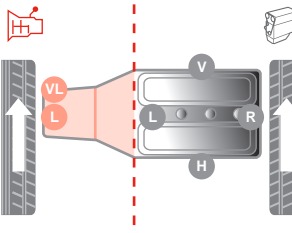

VAUXHALL - Signum 03/03 - 10/08

Engine Mount | Motorlager | Support moteurs | Supporti motore

1.8	Z 18 XE	06/03 - 07/05	MAN	🚗 61000001 → 🚗 51999999	V	80000908	9191149...
			MAN/AUT		H	80000898	9156932...
1.8	Z 18 XER	08/05 - 05/08	MAN		V	80000908	9191149...
			MAN/AUT		H	80000898	9156932...
1.9 CDTI	Z 19 DT	04/04 - 03/08	ex. AUT	🚗 61000001 →	L	49368472	56 84 691...
			MAN/AUT		R	49368403	56 84 648...
			MAN/AUT		H	80000899	9156933...
1.9 CDTI 16V	Z 19 DTH	04/04 - 03/08	AUT	🚗 51000001 →	V	49368439	56 84 143...
			MAN/AUT		R	49368403	56 84 648...
			MAN/AUT		H	80000899	9156933...
1.9 Turbo	Z 19 DTL	01/05 - 05/08	ex. AUT	🚗 61000001 →	L	49368472	56 84 691...
			MAN/AUT		R	49368403	56 84 648...
2.0 DTI	Y 20 DTH	05/03 - 05/08	MAN	🚗 → 51999999	V	80000902	56 84 101...
			MAN/AUT		H	80000899	9156933...
2.0 i Turbo	Z 20 NET	03/03 - 10/08	MAN		V	80000903	9156939...
			MAN/AUT		H	80000898	9156932...
			MAN/AUT		R	49368474	9156944...
2.2 DTI	Y 22 DTR	05/03 - 05/08	AUT		V	80000900	9184404...
			MAN/AUT		H	80000899	9156933...
			AUT		V	80000900	9184404...
			ex. AUT	🚗 61000001 →	L	49368472	56 84 691...
			MAN	🚗 F23	V	80000901	9156937...
2.2 i	Z 22 YH	05/03 - 05/08	MAN	🚗 M32 / 🚗 61000001 →	V	80000903	9156939...
			MAN/AUT		H	80000898	9156932...
			MAN/AUT		R	49368474	9156944...
3.0 CDTi	Y 30 DT	05/03 - 05/08	MAN		V	80000903	9156939...
3.0 V6 CDTI	Z 30 DT	07/05 - 06/08	MAN/AUT		H	80000898	9156932...
3.2 V6	Z 32 SE	05/03 - 05/08	MAN/AUT		H	80000898	9156932...

Gearbox Mount | Getriebelager | Support boîte de vitesses | Supporti cambio

1.9 CDTI	Z 19 DT	04/04 - 03/08	MAN/AUT	Code: LC, ME / 🚗 51000001 →	L	80004626	56 84 689...
1.9 CDTI 16V	Z 19 DTH	04/04 - 03/08	MAN/AUT	🚗 51999999	L	80004626	56 84 689...
2.0 i Turbo	Z 20 NET	03/03 - 10/08	MAN/AUT	Code: LC, ME / 🚗 61000001 →	VL	80004483	56 84 685...