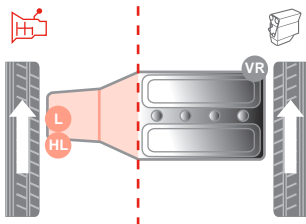

NISSAN - Qashqai 02/07 - 12/13

Engine Mount | Motorlager | Support moteurs | Supporti motore

1.5 dCi	K9K 282, K9K 292, K9K 430	02/07 - 12/13	MAN/AUT	VR	80004561	11210JD500	
1.6	HR16DE	02/07 - 12/13	MAN/AUT	VR	80004557	11210JD00A...	
2.0 dCi	M1D, M9R	02/07 - 12/13	MAN/AUT	VR	80004563	11210JD700	
2.0 dCi All-wheel Drive	M1D, M9R	02/07 - 12/13					M9R

Gearbox Mount | Getriebelager | Support boîte de vitesses | Supporti cambio

1.5 dCi	K9K 282, K9K 292, K9K 430	02/07 - 12/13	MAN/AUT	DPF	L	80004565	11220JD50A
2.0 dCi	M1D, M9R	02/07 - 12/13	6-MAN	M9R / → 01/08	HL	80004559	11220JD700
2.0 dCi All-wheel Drive	M1D, M9R	02/07 - 12/13	MAN/AUT	M9R	HL	80004559	11220JD700