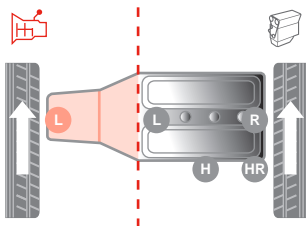

RENAULT - Kangoo Express 02/08 -

Engine Mount | Motorlager | Support moteurs | Supporti motore

1.2 TCe 115	H5F 400	07/13	MAN/AUT	FW02 / RHD	R	49368547	82 00 361 270
			MAN/AUT	FW02 / RHD	L	49368545	82 00 361 269
1.5 dCi	K9K 800	02/08	MAN/AUT		R	49361437	82 00 674 936
			MAN/AUT		R	49361441	82 00 674 936...
1.5 dCi	K9K 806	02/08	MAN/AUT		L	49368545	82 00 361 269
			MAN/AUT		R	49368547	82 00 361 270
			MAN/AUT		HR	80001873	82 00 355 673
			MAN/AUT		H	49368549	82 00 427 529
			MAN/AUT	04/09 →	R	80001879	82 00 902 956...
1.5 dCi 110	K9K 804	09/10	MAN/AUT		H	49368549	82 00 427 529
1.5 dCi 85	K9K 800, K9K 802	02/08	MAN/AUT		R	49361437	82 00 674 936
1.5 dCi 90	K9K 608, K9K 808	06/09	MAN/AUT		R	49361441	82 00 674 936...

Gearbox Mount | Getriebelager | Support boîte de vitesses | Supporti cambio

1.5 dCi 85	K9K 800, K9K 802	02/08	MAN/AUT	L	80004628	82 00 423 501
1.5 dCi 90	K9K 608, K9K 808	06/09