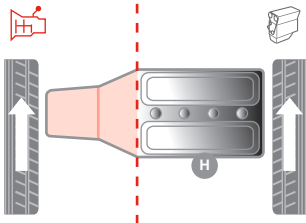

FIAT - Fiorino III 11/07 -

Engine Mount | Motorlager | Support moteurs | Supporti motore

1.3 D Multijet	199 A2.000, 199 A9.000, 199 B1.000, 330 A1.000	11/07	MAN/AUT		H + U	49368321	51855676