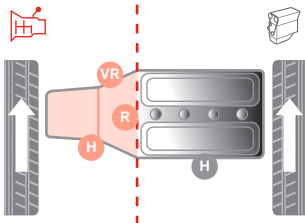

FORD - Puma 03/97 - 06/02

80000253

80001316

80001345

80001379

Engine Mount | Motorlager | Support moteurs | Supporti motore

1.6 16V	L1W	08/00 - 06/02	MAN/AUT	→ 12/01	H	80001345	XS61 6P082 AA...
1.4 16V	FHD, FHF	11/97 - 10/00	MAN/AUT	→ 06/99	VR	80000253	96FB 7M121 AJ...
			MAN/AUT	→ 04/99 →	H	80001379	XS61 6P082 CA...
			MAN/AUT		R	80001316	XS61 6038 EA...
1.6 16V	L1W	08/00 - 06/02	MAN/AUT	→ 12/01	R	80001316	XS61 6038 EA...
1.7 16V	MHA, MHB	03/97 - 06/02	MAN/AUT	→ 06/99	VR	80000253	96FB 7M121 AJ...
			MAN/AUT	→ 06/97 → 12/01	R	80001316	XS61 6038 EA...