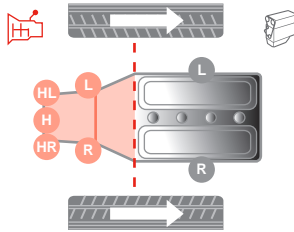

BMW - 3-Series (E46) 02/98 - 04/05

Engine Mount | Motorlager | Support moteurs | Supporti motore

316 i	M43 B19 (194E1)	09/98 - 02/05	MAN/AUT		L + R	603645	22 11 6 779 972...
316 i	M43 B16 (164E3)	04/00 - 02/05	MAN/AUT		L + R	603645	22 11 6 779 972...
316 i	N42 B18 A, N46 B18 A	02/02 - 02/05	MAN/AUT	Ⓜ N 42 / Ⓜ N 46	R	603645	22 11 6 779 972...
			MAN/AUT	Ⓜ N 42 / Ⓜ N 46	L	603644	22 11 6 785 583...
318 d	M47 D20 (204D1)	09/01 - 03/03	MAN/AUT	Ⓜ M 47	L	603644	22 11 6 785 583...
			MAN/AUT	Ⓜ M 47	R	603645	22 11 6 779 972...
318 d	M47 D20 (204D4)	03/03 - 02/05	MAN/AUT		R	603645	22 11 6 779 972...
			MAN/AUT		L	603644	22 11 6 785 583...
318 i	M43 B19 (194E1)	02/98 - 09/01	MAN/AUT		L + R	603645	22 11 6 779 972...
318 i	N42 B20 A, N46 B20 A	09/01 - 02/05	MAN/AUT	Ⓜ N 42 / Ⓜ N 46	R	603645	22 11 6 779 972...
			MAN/AUT	Ⓜ N 42 / Ⓜ N 46	L	603644	22 11 6 785 583...
320 d	M47 D20 (204D1)	04/98 - 09/01	MAN/AUT	RHD	R	603645	22 11 6 779 972...
			MAN/AUT		L	603644	22 11 6 785 583...
320 d	M47 D20 (204D4)	09/01 - 02/05	AUT		R	603645	22 11 6 779 972...
			MAN		R	80000316	22 11 6 771 362...
			MAN/AUT		L	603644	22 11 6 785 583...
320 i	M52 B20 (206S4)	03/98 - 09/00	MAN/AUT		L + R	603820	22 11 6 779 970...
320 i	M54 B22 (226S1)	09/00 - 02/05	MAN/AUT	Ⓜ M 54	L + R	603820	22 11 6 779 970...
323 i	M52 B25 (256S4)	03/98 - 09/00	MAN/AUT		L + R	603820	22 11 6 779 970...
325 i	M54 B25 (256S5)	09/00 - 02/05					
325 xi	M54 B25 (256S5)	09/00 - 02/05	MAN/AUT		L	601552	11 81 7 837 985...
			MAN/AUT		R	80000315	22 11 6 750 862
328 i	M52 B28 (286S2)	02/98 - 06/00	MAN/AUT		L + R	603820	22 11 6 779 970...
330 d	M57 D30 (306D1)	10/99 - 02/05	MAN/AUT		L + R	21653127	22 11 6 773 903...
330 d	M57 D30 (306D2)	03/03 - 02/05	MAN/AUT	Ⓜ M 57 N	L + R	21653127	22 11 6 773 903...
330 i	M54 B30 (306S3)	06/00 - 02/05	MAN/AUT		L + R	603820	22 11 6 779 970...
330 xi	M54 B30 (306S3)	06/00 - 02/05	MAN/AUT		L	601552	11 81 7 837 985...
			MAN/AUT		R	80000315	22 11 6 750 862