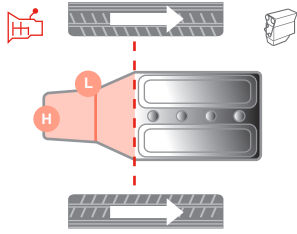

CORTECO

OE

FORD - Sierra / Turnier 01/87 - 02/93

Gearbox Mount | Getriebelager | Support boîte de vitesses | Supporti cambio

1.6	LSE, LSF	01/87 - 02/93	MAN/AUT		H	80001346	87GB 6068 AA...
1.6 i	L6B	10/89 - 02/93					
1.8	R2A, R2C, R6A, RED, REF	01/87 - 02/93					
1.8 TD	RFA, RFB, RFL	08/88 - 02/93					
2.0	N8C, NES	01/87 - 02/93	MAN/AUT		L + U	80001371	92AB 6P071 BA...
			MAN/AUT		H	80001346	87GB 6068 AA...
2.0 i	N4A, N4I, N8A, N9B, N9C, NE5, NEJ	01/87 - 02/93	MAN/AUT		H	80001346	87GB 6068 AA...
2.0 i Cat	N4B	01/87 - 02/93					
2.3 D	YTR	01/87 - 02/93					
2.8 i	PR7, PR8	01/87 - 02/93					
2.9	B4B, B4C	08/88 - 02/93					
2.9 i	B4B, B4C	08/88 - 02/93