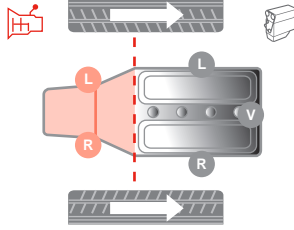

AUDI - 90 (89,89Q,8A,B3) 04/87 - 09/91

21652153	21652955	80000209	80000211	80000224	80000225	80000232
80000234	80000278					

Engine Mount | Motorlager | Support moteurs | Supporti motore

1.6 TD	RA, SB	04/87 - 09/91	AUT	89-H-300 001 →	L	80000211	893 199 381 D...
			MAN/AUT	89-H-300 001 → 8A-M-240 000	V	80000278	8D0 199 339 A...
2.0	PS	07/88 - 09/91	MAN	✗ / 89-H-300 001 →	R	80000234	443 199 379 E
			MAN	✗ / 89-H-300001 →	R	80000232	443 199 379 D
			MAN/AUT	89-H-300 001 →	V	21652153	811 199 339 B
			MAN/AUT		L	80000225	443 199 381 C
2.0 20 V	NM	08/89 - 07/91	MAN	✗ / 89-H-300 001 →	R	80000234	443 199 379 E
			MAN	✗ / 89-H-300 001 →	R	80000232	443 199 379 D
			MAN/AUT		L	80000225	443 199 381 C
2.0 20 V quattro	NM	08/88 - 09/91	MAN	✗ / 89-H-300 001 →	R	80000234	443 199 379 E
			MAN/AUT	✗	L	80000224	443 199 382
			MAN/AUT	✗	L	80000225	443 199 381 C
			MAN/AUT	✗ / 89-H-300001 →	R	80000232	443 199 379 D
2.2 E	KV	04/87 - 07/91	MAN	✗ / 89-H-300 001 →	R	80000234	443 199 379 E
			MAN	✗ / 89-H-300001 →	R	80000232	443 199 379 D
			MAN/AUT	89-H-300 001 →	V	21652153	811 199 339 B
			MAN/AUT		L	80000225	443 199 381 C
2.2 E quattro	KV	04/87 - 09/91	MAN	✗ / 89-H-300 001 →	R	80000234	443 199 379 E
			MAN/AUT	✗	L	80000224	443 199 382
			MAN/AUT	✗	L	80000225	443 199 381 C
			MAN/AUT	✗ / 89-H-300001 →	R	80000232	443 199 379 D
2.3 E	NG	04/87 - 09/91	MAN	✗ / 89-H-300 001 →	R	80000234	443 199 379 E
			MAN	✗ / 89-H-300001 →	R	80000232	443 199 379 D
			MAN/AUT		L	80000225	443 199 381 C
2.3 E 20V	7A	08/88 - 07/91	MAN	✗ / 89-H-300 001 →	R	80000234	443 199 379 E
			MAN	✗ / 89-H-300001 →	R	80000232	443 199 379 D
			MAN/AUT	89-H-300 001 →	V	21652153	811 199 339 B
			MAN/AUT		L	80000225	443 199 381 C
2.3 E 20V	7A	04/90 - 07/91	MAN	✗ / 89-H-300 001 →	R	80000234	443 199 379 E
			MAN	✗ / 89-H-300001 →	R	80000232	443 199 379 D
			MAN/AUT		L	80000225	443 199 381 C
2.3 E 20V quattro	7A	06/88 - 09/91	MAN	✗ / 89-H-300 001 →	R	80000234	443 199 379 E
			MAN/AUT	✗	L	80000224	443 199 382
2.3 E quattro	NG	04/87 - 09/91	MAN/AUT	✗	L	80000225	443 199 381 C
			MAN/AUT	✗ / 89-H-300001 →	R	80000232	443 199 379 D
2.3 E quattro	NG	04/87 - 07/91	MAN	✗ / 89-H-300 001 →	R	80000234	443 199 379 E
			MAN/AUT	✗	L	80000224	443 199 382
			MAN/AUT	✗	L	80000225	443 199 381 C

Gearbox Mount | Getriebelager | Support boîte de vitesses | Supporti cambio

1.6 TD	RA, SB	04/87 - 09/91	MAN/AUT	01/90 → / 29 01 1 →	L	80000209	893 399 151 A
			MAN/AUT	08/89 → / G 29 01 1 →	R	21652955	431 399 151 D
2.0	PS	07/88 - 09/91	MAN/AUT		L	80000209	893 399 151 A
2.0 20 V	NM	08/89 - 07/91					
2.0 20 V quattro	NM	08/88 - 09/91	MAN/AUT	→ 8A-N-200 000	L + R	21652955	431 399 151 D
2.2 E	KV	04/87 - 07/91	MAN/AUT		L	80000209	893 399 151 A
2.2 E quattro	KV	04/87 - 09/91	MAN/AUT	→ 8A-N-200 000	L + R	21652955	431 399 151 D
2.3 E	NG	04/87 - 09/91	MAN/AUT		L	80000209	893 399 151 A
2.3 E 20V	7A	08/88 - 07/91					
2.3 E 20V quattro	7A	06/88 - 09/91					
2.3 E quattro	NG	04/87 - 09/91	MAN/AUT	→ 8A-N-200 000	L + R	21652955	431 399 151 D