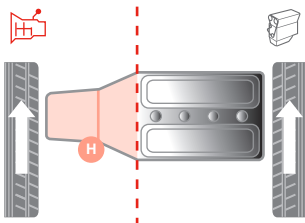

SMART - Forfour 01/04 - 06/06

Gearbox Mount | Getriebelager | Support boîte de vitesses | Supporti cambio

1.1	M 134.910, M 134.911	01/04 - 06/06	MAN/AUT		H	80004464	454 240 01 09
1.5 CDI	OM 639.939	09/04 - 06/06	MAN/AUT				