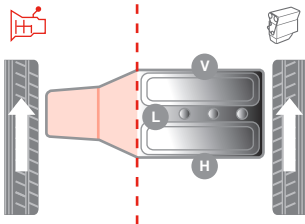

HYUNDAI - Sonata III 03/98 - 12/05

Engine Mount | Motorlager | Support moteurs | Supporti motore

2.0 16V	G4JP-G	06/98 - 10/01	4-AUT		L	49361015	2183038510
			5-MAN	→ 08/01	V	49359124	2191038900
			5-MAN		L	49359115	2183038010
2.0 16V	G4JP-EG	10/01 - 11/04	AUT		H	49359128	2193038850
			4-AUT	→ 03/02	H	49359128	2193038850
			4-AUT		L	49361015	2183038510
2.0 Flex	G4JP	04/01 - 11/04	5-MAN		L	49359115	2183038010
			4-AUT	→ 03/02	H	49359128	2193038850
			4-AUT		L	49361015	2183038510
2.4	G4BS	09/04 - 12/05	5-MAN		V	49359124	2191038900
			4-AUT		L	49359115	2183038010
			4-AUT		L	49359115	2183038510
2.4 16V	G4BS	03/98 - 10/01	5-MAN		L	49359115	2183038010
			AUT		H	49359128	2193038850
			4-AUT		L	49361015	2183038510
2.5 i V6	G6BV	08/98 - 09/01	4-AUT		L	49361015	2183038510
2.5 V6 24V	G6BV-G	06/98 - 10/01	5-MAN		L	49359115	2183038010
2.7 i V6	G6BA-Y	10/01 - 05/05	4-AUT		L	49361015	2183038510
			5-MAN		L	49359115	2183038010
2.7 V6	G6BA-G	10/01 - 11/04	5-MAN	→ 02/02	V	49359124	2191038900
2.7 V6	G6BA	11/02 - 11/04	4-AUT		L	49361015	2183038510
			5-MAN		L	49359115	2183038010