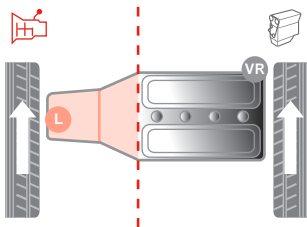

FIAT - Panda I Van 01/86 - 02/04

Engine Mount | Motorlager | Support moteurs | Supporti motore

1000	156 A2.100, 156 A3.100	01/86 - 02/92	AUT	156 A2.100	VR	21653132	7667850
1000 i.e	156 A2.246	08/92 - 02/04	AUT		VR	21653132	7667850

Gearbox Mount | Getriebelager | Support boîte de vitesses | Supporti cambio

1000 i.e	156 A2.246	08/92 - 02/04	MAN/AUT		L	80000130	7544643