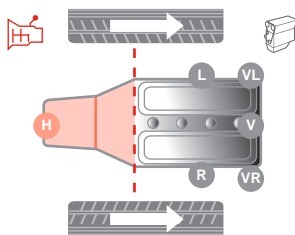

MERCEDES-BENZ - S-Class Coupé (C216) 05/06 - 12/13

Engine Mount | Motorlager | Support moteurs | Supporti motore

CL 500	M 273.961	06/06 - 12/13	MAN/AUT		L + R + V	80001823	220 240 33 17...
CL 500 4-matic	M 273.968	02/08 - 12/13	MAN/AUT		L + R + V	80001071	221 240 19 17...
CL 600	M 275.953	05/06 - 12/13	MAN/AUT	40016586 →	L + R	80001068	216 240 00 17
CL 63 AMG	M 156.984	10/06 - 12/13	MAN/AUT		VR	80001070	221 240 18 17
			MAN/AUT		VL	80001067	221 240 13 17...
CL 65 AMG	M 275.982	10/06 - 12/10	MAN/AUT	40016586 →	L + R	80001068	216 240 00 17

Gearbox Mount | Getriebelager | Support boîte de vitesses | Supporti cambio

CL 500	M 273.961	06/06 - 12/13	MAN/AUT		H	80001072	221 240 13 18...
CL 500 4-matic	M 273.968	02/08 - 12/13	MAN/AUT		H	80001061	221 240 05 18...
CL 600	M 275.953	05/06 - 12/13	MAN/AUT		H	80001072	221 240 13 18...
CL 63 AMG	M 157.980	01/10 - 12/13	MAN/AUT		H	80005243	221 240 14 18
CL 63 AMG	M 156.984	10/06 - 12/13					
CL 65 AMG	M 275.982	10/06 - 12/10	MAN/AUT		H	80001072	221 240 13 18...