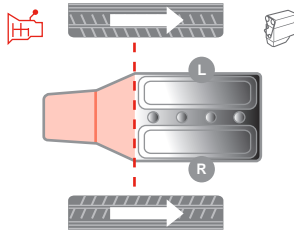

AUDI - A5 / Sportback (8T3,8TA) 06/07 - 01/17

Engine Mount | Motorlager | Support moteurs | Supporti motore

1.8 TFSI	CABD, CDHB, CJEB	10/07 - 01/17	CVT-AUT		R	80004474	8RD 199 381 L...
			MAN		R	80004474	8RD 199 381 L...
			MAN/AUT		L	80004473	8R0 199 381 E...
2.0 TDI	CAHA	08/08 - 03/12	CVT-AUT		L	80004473	8R0 199 381 E...
			CVT-AUT		R	80004476	8K0 199 381 Q...
			MAN		L	80004473	8R0 199 381 E...
			MAN		R	80004476	8K0 199 381 Q...
2.0 TDI quattro	CAHA	08/08 - 03/12	MAN/AUT		L	80004473	8R0 199 381 E...
2.0 TFSI	CDNC	06/08 - 11/13	AUT	→ 05/10	L	80004473	8R0 199 381 E...
			CVT-AUT		R	80004474	8RD 199 381 L...
			CVT-AUT	→ 05/10	L	80004473	8R0 199 381 E...
			MAN		R	80004474	8RD 199 381 L...
			MAN		L	80004473	8R0 199 381 E...
2.0 TFSI	CDNB	11/08 - 03/12	AUT	→ 05/10	L	80004473	8R0 199 381 E...
			CVT-AUT		R	80004474	8RD 199 381 L...
			CVT-AUT	→ 05/09 → → 05/10	L	80004473	8R0 199 381 E...
			MAN		R	80004474	8RD 199 381 L...
			MAN	→ 05/09 → → 05/10	L	80004473	8R0 199 381 E...
2.0 TFSI	CDNB	09/09 - 06/14	CVT-AUT		L	80004473	8R0 199 381 E...
			CVT-AUT		R	80004474	8RD 199 381 L...
			MAN	→ 05/10	L	80004473	8R0 199 381 E...
			MAN	→ 05/10	R	80004474	8RD 199 381 L...
2.0 TFSI quattro	CAEB, CDNC	06/08 - 01/17	CVT-AUT		R	80004474	8RD 199 381 L...
			CVT-AUT		L	80004473	8R0 199 381 E...
			MAN	→ 05/09 → → 05/10	R	80004474	8RD 199 381 L...
			MAN		L	80004473	8R0 199 381 E...
2.0 TFSI quattro	CAEB, CDNC	09/09 - 01/17	AUT		L	80004473	8R0 199 381 E...
			CVT-AUT		R	80004474	8RD 199 381 L...
			CVT-AUT		L	80004473	8R0 199 381 E...
			MAN		R	80004474	8RD 199 381 L...
			MAN		L	80004473	8R0 199 381 E...
2.7 TDI	CAMA, CAMB, CGKA, CGKB	06/07 - 03/12	MAN/AUT		R	80004476	8K0 199 381 Q...
2.7 TDI	CAMA, CGKA	09/09 - 03/12	MAN/AUT	→ 05/10	R	80004476	8K0 199 381 Q...
3.0 TDI quattro	CAPA, CCWA, CCWB	06/07 - 03/12	MAN/AUT		R	80004476	8K0 199 381 Q...
3.0 TDI quattro	CAPA, CCWA	09/09 - 03/12	MAN/AUT	→ 05/10	R	80004476	8K0 199 381 Q...
3.2 FSI	CALA	06/07 - 03/12	MAN/AUT		R	80004475	8R0 199 381 R...
3.2 FSI quattro	CALA	06/07 - 03/12