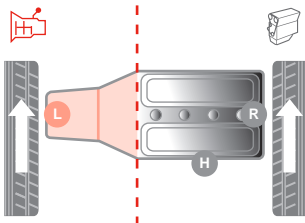

VW - Golf VI / Variant 10/08 - 11/13

Engine Mount | Motorlager | Support moteurs | Supporti motore

1.2 TSI	CBZB	11/08 - 11/12	MAN		R	80004523	1K0 199 262 CP
			MAN	1K-9-400 001 →	H	80001888	1K0 199 855 K...
			MAN/AUT		O	49388309	1K0 199 868 Q...
1.2 TSI	CBZB	07/09 - 07/13	MAN/AUT		R	80004523	1K0 199 262 CP
			MAN/AUT		O	49388309	1K0 199 868 Q...
1.2 TSI	CBZA	05/10 - 11/12	MAN		R	80004523	1K0 199 262 CP
			MAN/AUT		O	49388309	1K0 199 868 Q...
1.2 TSI	CBZA	07/10 - 07/13	MAN/AUT		R	80004523	1K0 199 262 CP
			MAN/AUT		O	49388309	1K0 199 868 Q...
1.4	CGGA	10/08 - 11/12	6-MAN		O	49388309	1K0 199 868 Q...
			MAN	1K-9-400 001 →	H	80001888	1K0 199 855 K...
			MAN		H + O	80001384	1K0 199 868
			MAN/AUT		U + H	80004243	1K0 199 867
1.4	BUD, CGGA	07/09 - 07/13	MAN/AUT		H + O	80001384	1K0 199 868
			MAN/AUT		U + H	80004243	1K0 199 867
1.4 TSI	CAXA	10/08 - 11/12	7-AUT		H	80001835	1K0 199 855 BD...
			MAN		H	80001888	1K0 199 855 K...
			MAN/AUT		O	49388309	1K0 199 868 Q...
1.4 TSI	CAVD, CNWA, CTHD, CTKA	10/08 - 11/12	MAN/AUT		O	49388309	1K0 199 868 Q...
1.4 TSI	CAVD, CNWA, CTHD, CTKA	07/09 - 07/13	MAN/AUT		H	80001835	1K0 199 855 BD...
1.4 TSI	CAXA	07/09 - 07/13	7-AUT		H	80001835	1K0 199 855 BD...
1.6	BSE, BSF, CCSA, CMXA	10/08 - 11/12	6-MAN		O	49388309	1K0 199 868 Q...
			MAN		H	80001888	1K0 199 855 K...
			MAN		H + O	80001384	1K0 199 868
			MAN/AUT		U + H	80004247	1K0 199 867 B
			MAN/AUT	BSE / BSF / DK	H + U	80001306	1K0 199 867 P...
			MAN/AUT	BSE / BSF / DK	H + O	80001310	1K0 199 868 A