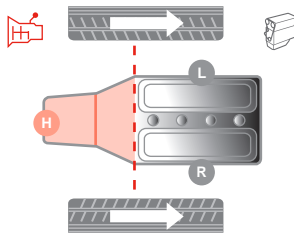

VOLVO - 940 II / Kombi 08/94 - 10/98

Engine Mount | Motorlager | Support moteurs | Supporti motore

2.3	B 230 FD	08/94 - 07/95	AUT		L + R	601420	1378 657

Gearbox Mount | Getriebelager | Support boîte de vitesses | Supporti cambio

2.0	B 200 G	11/94 - 12/95	MAN/AUT	H	80001313	1330 831...
2.0 Turbo	B 200 FT	04/96 - 10/98				
2.3	B 230 FB	08/94 - 10/98				
2.3 ti	B 230 FK	01/95 - 10/98				
2.3 Turbo	B 230 FT	08/94 - 10/98				
2.4 TD Interc.	D 24 TIC	08/94 - 10/98