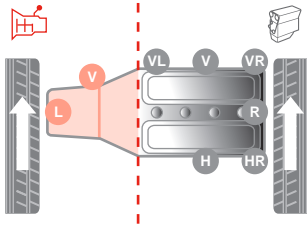

RENAULT - Mégane I Classic 09/96 - 08/03

21652465	21652469	21652470	21652472	21652827	49382902 NEW	80000123
80000295	80000715	80000973	80001043	80001199	80001339	80001359
80001469						

Engine Mount | Motorlager | Support moteurs | Supporti motore

1.4	E7J 626, E7J 764	09/96 - 08/03	AUT	→ 02/99 / BM: LA0E	VL	21652469	77 00 801 543...
			MAN	→ 02/99 / BM: LA0E	VL	21652469	77 00 801 543...
			MAN/AUT	E7J 626 / SW+	Vehicle Front	49382902	82 00 133 550
			MAN/AUT	→ 02/99 / BM: LA0E	VR	21652465	77 00 785 949
			MAN/AUT	→ 02/99 / BM: LA0E	H	21652470	77 00 804 163...
1.4 16V	K4J 714, K4J 750	03/99 - 08/03	MAN	09/01 →	V	80001043	82 00 171 178...
			MAN/AUT	BM: LA0D / BM: LA1H / BM: LA10	R	80000973	82 00 277 791...
			MAN/AUT		Vehicle Front	49382902	82 00 133 550
			MAN/AUT	BM: LA0W / → 11/99	H	80000715	77 00 832 264
1.6 16V	K4M 700, K4M 701, K4M 708	03/99 - 08/03	AUT	BM: LA11 / BM: LA0B / BM: LA1J	H	80000715	77 00 832 264
			AUT	BM: LA04 / → 11/99 →	H	80000715	77 00 832 264
			MAN	09/01 → / LA04 / LA11 / LA0B / LA1J	V	80001043	82 00 171 178...
			MAN/AUT		Vehicle Front	49382902	82 00 133 550
			MAN/AUT	BM: LA04 / → 11/99	H	80000715	77 00 832 264
1.6 e	K7M 702, K7M 703, K7M 790	09/96 - 03/99	MAN	BM: LA0F	VL	21652469	77 00 801 543...
			MAN	BM: LA0F	H	21652470	77 00 804 163...
			MAN/AUT	BM: LA0F	VR	21652465	77 00 785 949
1.6 i	K7M 720	09/96 - 03/99	AUT		VL	21652469	77 00 801 543...
			MAN		VL	21652469	77 00 801 543...
			MAN/AUT		H	21652470	77 00 804 163...
			MAN/AUT		VR	21652465	77 00 785 949
1.9 D	F8Q 620, F8Q 624	09/96 - 08/03	MAN/AUT	→ 05/99	VR	21652472	77 00 832 256
1.9 dCi	F9Q 732, F9Q 733, F9Q 738	02/01 - 08/03	AUT	BM: LA05	HR	80001339	82 00 399 539...
			MAN/AUT	BM: LA05	R	80001199	82 00 267 624...
			MAN/AUT	F9Q 738	Vehicle Front	49382902	82 00 133 550
			MAN/AUT		H	80000295	82 00 148 388...
1.9 dT	F8Q 784, F8Q 786	09/96 - 08/03	MAN/AUT	→ 05/99 / BM: LA0K	VR	21652472	77 00 832 256
1.9 dTi	F9Q 730, F9Q 731, F9Q 734, F9Q 736	03/97 - 02/01	AUT		H	80001469	77 00 840 288...
			MAN	BM: LA0N / → 03/00 →	H	80000295	82 00 148 388...
			MAN	BM: LA0N / → 02/00	H	80000123	77 00 849 715...
			MAN/AUT	→ 03/99 → / BM: LA0N	VR	21652472	77 00 832 256
			MAN/AUT	BM: LA08	H	80000123	77 00 849 715...
1.9 dTi	F9Q 744	02/01 - 08/03	MAN/AUT		R	80001199	82 00 267 624...
2.0 i	F3R 750, F3R 751, F3R 752, F3R 791, F3R 796, F3R 797, F3R 798	09/96 - 08/03	AUT		H	80001469	77 00 840 288...
			MAN		H	80000123	77 00 849 715...
			MAN/AUT	→ 05/99 / BM: LA0G	VR	21652472	77 00 832 256
2.0 RT	F4R 747, F5R 740	03/01 - 08/03	MAN/AUT	F4R 747	Vehicle Front	49382902	82 00 133 550

Gearbox Mount | Getriebelager | Support boîte de vitesses | Supporti cambio