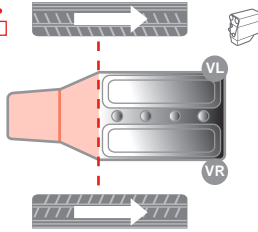

MERCEDES-BENZ - Vito (447) 10/14 -

49374321

49374323

Engine Mount | Motorlager | Support moteurs | Supporti motore

109 CDI / 109 BlueTEC	OM 622.951	10/14	MAN/AUT MAN/AUT	VR VL	49374321 49374323	447 241 03 13 447 241 04 13
109 CDI	OM 622.951	10/14				
111 CDI / 111 BlueTEC	OM 622.951	10/14				
111 CDI	OM 622.951	10/14				
114 CDI / 114 BlueTEC	OM 651.950	10/14				
114 CDI	OM 651.950	10/14				
116 CDI / 116 BlueTEC	OM 651.950	10/14				
116 CDI	OM 651.950	10/14				
119 BlueTEC	OM 651.950	10/14				
119 BlueTEC 4x4	OM 651.950	12/14				
119 CDI / BlueTEC	OM 651.950	10/14