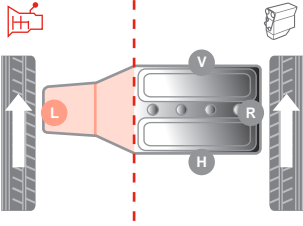

PEUGEOT - 206 09/98 - 07/08

Engine Mount | Motorlager | Support moteurs | Supporti motore

1.1 i	HFX (TU1JP), HFZ (TU1JP)	09/98	MAN/AUT MAN/AUT MAN/AUT → 09519		O + R + V H + R + O R	80001519 80004418 21652741	1844 A2 1844 A1 1844 72...
1.4 16V	KFU (ET3J4)	10/03	MAN/AUT		O + R + V	80001519	1844 A2
1.4 HDi eco 70	8HX (DV4TD), 8HZ (DV4TD)	09/01	MAN/AUT MAN/AUT MAN/AUT		O + R + V H + R + O R	80001519 80004418 80000033	1844 A2 1844 A1 1844 75
1.4 i	KFW (TU3JP), KFX (TU3JP)	09/98	MAN/AUT MAN/AUT MAN/AUT → 09519		O + R + V H + R + O R	80001519 80004418 21652741	1844 A2 1844 A1 1844 72...
1.6	NFU (TU5JP4)	05/05 - 07/08	MAN/AUT 10802 →		R + O	49388307	1844 A9
1.6 16V	NFU (TU5JP4)	12/00	MAN/AUT MAN/AUT 10802 → MAN/AUT MAN/AUT		O + R + V R + O H + R + O R	80001519 49388307 80004418 21652742	1844 A2 1844 A9 1844 A1 1844 77
1.6 16V	NFU (TU5JP4)	06/01 - 04/05	MAN/AUT 10802 →		R + O	49388307	1844 A9
1.6 16V	NFU (TU5JP4)	03/07	MAN/AUT MAN/AUT 10802 →		O + R + V R + O	80001519 49388307	1844 A2 1844 A9
1.6 16V	NFU (TU5JP4)	07/10	MAN/AUT		R + O	49388307	1844 A9
1.6 Flex	NFU (TU5JP4)	05/05 - 07/08	MAN/AUT 10802 →		R + O	49388307	1844 A9
1.6 HDi 110	9HY (DV6TED4), 9HZ (DV6TED4)	05/04	MAN/AUT MAN/AUT MAN/AUT MAN/AUT 10703 →		O + R + V R + U + H H + R + O R + O	80001519 80001343 80001474 49388307	1844 A2 1809 33... 184485... 1844 A9
1.6 i	NFZ (TU5JP)	09/98 - 12/00	MAN MAN MAN		O + R + V H + R + O R	80001519 80004418 80000033	1844 A2 1844 A1 1844 75
1.9 D	WJY (DW8B), WJZ (DW8)	09/98 - 11/01	MAN/AUT MAN/AUT MAN/AUT MAN/AUT 10726 →		O + R + V R R R + O	80001519 21652764 21652742 49388307	1844 A2 1809 21 1844 77 1844 A9
1.9 D	WJY (DW8B), WJZ (DW8)	04/99 - 05/07	MAN/AUT 10726 →		R + O	49388307	1844 A9
2.0 HDi 90	RHY (DW10TD)	12/99	MAN/AUT MAN/AUT MAN/AUT 10710 → MAN/AUT MAN/AUT		O + R + V R R + O R H + R + O	80001519 21652764 49388307 21652742 80001474	1844 A2 1809 21 1844 A9 1844 77 184485...
2.0 RC	RFK (EW10J4S)	07/03	MAN/AUT MAN/AUT MAN/AUT 10726 →		O + R + V H + R + O R + O	80001519 80001474 49388307	1844 A2 184485... 1844 A9
2.0 S16	RFR (DEW10J4)	04/99 - 10/00	MAN/AUT MAN/AUT → 08910 MAN/AUT → 10725 MAN/AUT 08911 →		R + O + V R R U + H	80001519 21652764 21652742 80001343	1844 A2 1809 21 1844 77 1809 33...
2.0 S16	RFN (EW10J4), RFR (DEW10J4)	06/99	MAN/AUT MAN/AUT MAN/AUT MAN/AUT 08911 → MAN/AUT → 09167 MAN/AUT 10726 →		O + R + V R R R + U + H H + R + O R + O	80001519 21652764 21652742 80001343 80001474 49388307	1844 A2 1809 21 1844 77 1809 33... 184485... 1844 A9

Gearbox Mount | Getriebelager | Support boîte de vitesses | Supporti cambio

1.1 i	HFX (TU1JP), HFZ (TU1JP)	09/98	MAN/AUT → 09519		L	21652771	1844 51
1.4 HDi eco 70	8HX (DV4TD), 8HZ (DV4TD)	09/01	MAN/AUT		L	21652771	1844 51
1.4 i	KFW (TU3JP), KFX (TU3JP)	09/98	MAN/AUT → 09519		L	21652771	1844 51
1.6 16V	NFU (TU5JP4)	12/00	MAN/AUT		L	21652771	1844 51
1.6 i	NFZ (TU5JP)	09/98 - 12/00	MAN/AUT		L	21652771	1844 51
1.9 D	WJY (DW8B), WJZ (DW8)	09/98 - 11/01	MAN/AUT		L	21652740	1844 68
2.0 HDi 90	RHY (DW10TD)	12/99