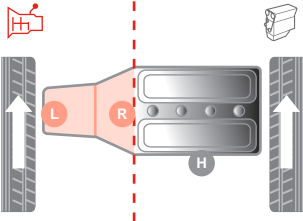

RENAULT - Trafic II 05/89 - 03/01

21652453

21652454

21652455

21652839

Engine Mount | Motorlager | Support moteurs | Supporti motore

1.4	C1J 700	05/89 - 06/91	MAN/AUT	BM: T110	H	21652839	77 00 702 890
1.7	F1N 722	05/89 - 08/94	MAN/AUT	BM: T492	H	21652839	77 00 702 890
1.7	F1N 720	08/92 - 08/94	MAN/AUT	BM: T118 / BM: T318 / BM: T328 / BM: T428 / BM: T5B8	H	21652839	77 00 702 890
1.9 D	F8Q 606	06/97 - 03/01	MAN/AUT	BM: TF1J / BM: TF1L / BM: TF2J / BM: TF2L / BM: TF5J / BM: TF5L / BM: THBJ / BM: THBL	H	21652455	77 00 748 646
			MAN/AUT	BM: T55J / BM: T55L	H	21652455	77 00 748 646