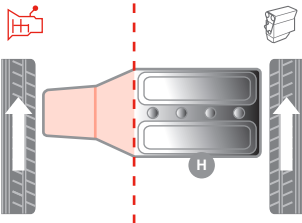

CORTECO

OE

SAAB - 900 II Cabriolet 12/93 - 02/98

Engine Mount | Motorlager | Support moteurs | Supporti motore

2.0 -16 Turbo	B204L	12/93 - 02/98	MAN/AUT	01/94 → 12/95	H	601780	50 64 431...
2.0 i	B204I	12/93 - 02/98	MAN	01/96 →	H	601780	50 64 431...
2.3 -16	B234I	12/93 - 02/98	MAN/AUT	01/94 → 12/95	H	601780	50 64 431...
2.5 -24 V6	B258I	12/93 - 02/98	MAN	01/96 →	H	601780	50 64 431...
			MAN/AUT	01/94 → 12/95	H	601780	50 64 431...

SAAB - 900 II Coupé 12/93 - 02/98

Engine Mount | Motorlager | Support moteurs | Supporti motore

2.0 -16 Turbo	B204L	12/93 - 02/98	MAN	01/96 →	H	601780	50 64 431...
			MAN/AUT	01/94 → 12/95	H	601780	50 64 431...
2.0 i	B206I	12/93 - 07/94	MAN	01/96 → 12/98	H	601780	50 64 431...
			MAN/AUT	01/94 → 12/95	H	601780	50 64 431...
2.0 i	B204I	08/94 - 02/98	MAN	01/96 →	H	601780	50 64 431...
2.3 -16	B234I	12/93 - 02/98	MAN	01/96 →	H	601780	50 64 431...
			MAN/AUT	01/96 →	H	601780	50 64 431...
2.5 -24 V6	B258I	12/93 - 02/98	MAN	01/96 →	H	601780	50 64 431...
			MAN/AUT	01/94 → 12/95	H	601780	50 64 431...

SAAB - 9-3 I 02/98 - 09/02

Engine Mount | Motorlager | Support moteurs | Supporti motore

2.0 SE Turbo	B204R	02/98 - 09/02	MAN		H	601780	50 64 431...
2.0 Turbo	B204E, B204L, B205E, B205L, B205R	02/98 - 09/02					
2.3 Turbo	B235R	10/98 - 09/02	MAN/AUT		H	601780	50 64 431...