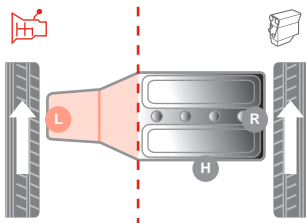

SKODA - Yeti 05/09 -

Engine Mount | Motorlager | Support moteurs | Supporti motore

1.2 TSI	CBZB	09/09	MAN/AUT		R	80004523	1K0 199 262 CP
			MAN/AUT		O	49388309	1K0 199 868 Q...
1.2 TSI	CYVB	05/15	MAN/AUT		O	49388309	1K0 199 868 Q...
1.4 TSI	CAXA	06/10	MAN/AUT		H	80001888	1K0 199 855 K...
			MAN/AUT		O	49388309	1K0 199 868 Q...
			MAN/AUT		R	80001060	
1.4 TSI	CZCA	05/15	MAN/AUT		O	49388309	1K0 199 868 Q...
1.4 TSI 4x4	CZDA	05/15					
1.6 TDI	CAYC	11/10	MAN/AUT		R	80001421	
			MAN/AUT		O	49388309	1K0 199 868 Q...
			MAN/AUT		H	80001307	1K0 199 855 L...
1.8 TSI 4x4	CDAА, CDAB	05/09	MAN/AUT		O	49388309	1K0 199 868 Q...
2.0 TDI	CFHA, CLCA, CUUA, DFSA	11/09	MAN/AUT		R	80001421	
			MAN/AUT		O	49388309	1K0 199 868 Q...
			MAN/AUT	CLCA	R	49394603	1K0 199 262 CB
			MAN/AUT		H	80001307	1K0 199 855 L...
2.0 TDI	CFHC	11/11	MAN/AUT		O	49388309	1K0 199 868 Q...
2.0 TDI 4x4	CBDB, CFHC, CFHF, CLCB, CUUA, DFSA	05/09	MAN/AUT		R	80001421	
			MAN/AUT		O	49388309	1K0 199 868 Q...
			MAN/AUT		H	80001307	1K0 199 855 L...
2.0 TDI 4x4	CEGA, CFJA	11/09	MAN/AUT		O	49388309	1K0 199 868 Q...

Gearbox Mount | Getriebelager | Support boîte de vitesses | Supporti cambio

1.2 TSI	CBZB	09/09	AUT		L	49388315	1K0199555CB
			MAN/AUT		L	49388314	1K0 199 555 CA
1.2 TSI	CYVB	05/15	MAN/AUT		L	49388314	1K0 199 555 CA
1.4 TSI	CAXA	06/10	6-MAN		L	80001235	1K0 199 555 M...
			7-DK		L	80001235	1K0 199 555 M...
1.6 TDI	CAYC	11/10					
2.0 TDI	CFHA, CLCA, CUUA, DFSA	11/09	5-MAN		L	80001235	1K0 199 555 M...
2.0 TDI 4x4	CBDB, CFHC, CFHF, CLCB, CUUA, DFSA	05/09