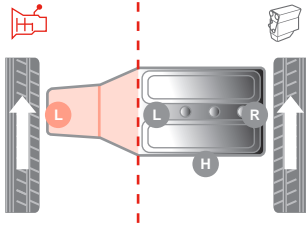

CORTECO

OE

RENAULT - Kangoo Be Bop 02/09 -

Engine Mount | Motorlager | Support moteurs | Supporti motore

1.5 dCi	K9K 804, K9K 806	02/09	MAN/AUT	L	49368545	82 00 361 269
			MAN/AUT	R	49368547	82 00 361 270
			MAN/AUT	H	49368549	82 00 427 529
1.5 dCi	K9K 808	06/09	MAN/AUT	R	49361437	82 00 674 936
			MAN/AUT	L	49368545	82 00 361 269
1.5 dCi 75	K9K 802	09/10	MAN/AUT	R	49368547	82 00 361 270
			MAN/AUT	R	49361441	82 00 674 936...
			MAN/AUT	L	49368545	82 00 361 269
1.6	K4M 830	02/09	MAN/AUT	R	49368547	82 00 361 270
			MAN/AUT			