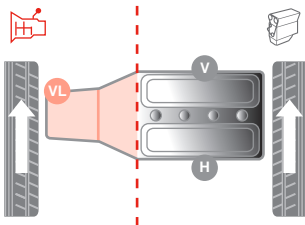

NISSAN - Micra III C+C 08/05 -

Engine Mount | Motorlager | Support moteurs | Supporti motore

1.4 16V	CR14DE	08/05	MAN/AUT		V	49388359	11210AX60A...
			MAN/AUT		H	49388360	11360AX600
1.6 160 SR	HR16DE	08/05	AUT	F5	V	49388361	112109U000

Gearbox Mount | Getriebelager | Support boîte de vitesses | Supporti cambio

1.6 160 SR	HR16DE	08/05	MAN-AUT		VL	80004147	11220BN720