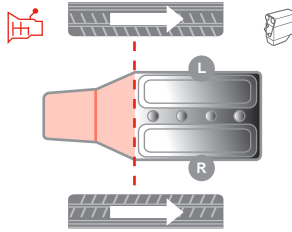

OE

VAUXHALL - Royale 03/83 - 08/87

Engine Mount | Motorlager | Support moteurs | Supporti motore

2.0 E	H 20 E	03/83 - 10/84	MAN/AUT	✘ / 20 E	L + R	601978	90289667...
2.2 E	22 E	11/84 - 08/87	MAN/AUT		R	601978	90289667...