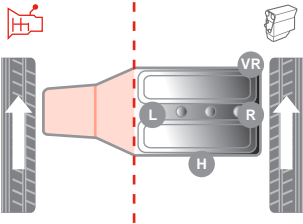

OE

RENAULT - Master II 07/98 - 10/01

Engine Mount | Motorlager | Support moteurs | Supporti motore

1.9 dCi 80	F9Q 772, F9Q 774	11/01	MAN/AUT		VR	80001521	82 00 027 176
1.9 dTi	F9Q 770	09/00	MAN/AUT		L	49380571	82 00 304 198...
2.2 dCi 90	G9T 720, G9T 722, G9T 750	09/00	MAN/AUT		VR	80001521	82 00 027 176
			MAN/AUT		L	49380571	82 00 304 198...
			MAN/AUT		H	80001521	82 00 027 176
2.5 D	S8U 770	07/98 - 01/01	MAN/AUT		VR	80001522	82 00 022 595...
			MAN/AUT		R	80000988	77 00 745 357
			MAN/AUT		H	80001553	77 00 308 756
			MAN/AUT		L	49380571	82 00 304 198...
2.5 dCi	G9U 632, G9U 650, G9U 754	08/06	MAN/AUT		H + U	49382896	11 23 831 00R
2.5 dCi 100	G9U 754	10/03	MAN/AUT		VR	80001521	82 00 027 176
2.5 dCi 100	G9U 754	10/03	MAN/AUT		L	49380571	82 00 304 198...
			MAN/AUT		H + U	49382896	11 23 831 00R
2.5 dCi 120	G9U 720, G9U 750, G9U 754	10/01	MAN/AUT		L	49380571	82 00 304 198...
			MAN/AUT		VR	80001521	82 00 027 176
			MAN/AUT		H + U	49382896	11 23 831 00R
2.8 D	S8W 700	01/02 - 09/04	MAN/AUT		L	49380571	82 00 304 198...
			MAN/AUT		VR	80001522	82 00 022 595...
2.8 dTi	S9W 702	07/98 - 10/01	MAN/AUT		R	80000988	77 00 745 357
			MAN/AUT		H	80001553	77 00 308 756
			MAN/AUT		L	49380571	82 00 304 198...
			MAN/AUT		H + U	49382896	11 23 831 00R
2.8 dTi 4x4	S9W 700, S9W 702	01/02 - 09/04	MAN/AUT		L	49380571	82 00 304 198...
3.0 dCi 120	ZD3 600	06/05	MAN/AUT		VR	80001521	82 00 027 176
3.0 dCi 140	ZD3 200, ZD3 202	10/03	MAN/AUT		L	49380571	82 00 304 198...
			MAN/AUT		H + U	49382896	11 23 831 00R
3.0 dCi 160	ZD3 A 604	06/05	MAN/AUT		L	49380571	82 00 304 198...