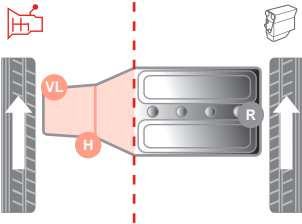

OE

FORD - Kuga 03/08 - 11/12

Engine Mount | Motorlager | Support moteurs | Supporti motore

1.5 EcoBoost	M8MA	09/14	MAN/AUT		R	49361591	DV61 6F012 HA...
1.5 EcoBoost 4x4	M9MA	09/14					
1.6		03/13					
1.6 4x4		03/13					
1.6 EcoBoost	JQMA, JQMB	01/13					
1.6 EcoBoost 4x4	JQMA, JQMB, JTMA	03/13	MAN/AUT	MMT6	R	49361593	7M51 6F012 YB...
2.0 TDCi	G6DG, T7MA, T7MB, UFDA, UFMA, UKDA, UKMA	03/08					
2.0 TDCi 4x4	G6DG, T7MA, T7MB, TXDA, TXMA, UFDA, UFMA, UKDA, UKMA	03/08					

Gearbox Mount | Getriebelager | Support boîte de vitesses | Supporti cambio

2.0 TDCi	G6DG, UFDA, UKDA	03/08 - 11/12	AUT		H	80004131	5F93 4575 AA...
2.0 TDCi 4x4	G6DG, TXDA, UFDA, UKDA	03/08 - 11/12					
2.5	HYDB, HYDC	03/09 - 11/12	MAN-AUT		VL	80004151	AV61 6P082 AC...
2.5 4x4	HYDB	03/09