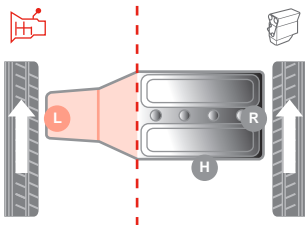

FIAT - Tempra 03/90 - 08/96

Engine Mount | Motorlager | Support moteurs | Supporti motore

1.4 i.e.	159 A2.000, 160 A1.046, 836 A4.000	04/90 - 08/96	MAN/AUT		R	21653082	7610541
1.6	159 A3.000, 159 B9.000	03/90 - 08/96	MAN/AUT		H	21653083	7629021
1.6 i.e.	159 A3.046, 159 B9.000	06/90 - 08/96	MAN/AUT	835 C1.000	H	21653083	7629021
1.6 i.e.	159 A3.048, 835 C1.000	06/92 - 08/96	MAN/AUT	159 A3.048 / BM: AS	H	21653083	7629021
			MAN/AUT		R	21653082	7610541
2.0 i.e.	159 A6.046	10/90 - 08/96	MAN/AUT		H	80001327	7644685

Gearbox Mount | Getriebelager | Support boîte de vitesses | Supporti cambio

1.4 i.e.	159 A2.000, 160 A1.046, 836 A4.000	04/90 - 08/96	MAN/AUT		L	21653081	7610157
1.6	159 A3.000, 159 B9.000	03/90 - 08/96					
1.6 i.e.	159 A3.046, 159 A3.048, 159 B9.000, 835 C1.000	06/90 - 08/96