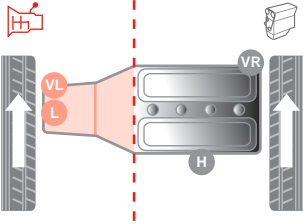

OE

FIAT - Uno 06/83 - 07/96

Engine Mount | Motorlager | Support moteurs | Supporti motore

45 1.0	156 A2.048, 156 A2.100	06/86 - 12/93	MAN/AUT	156 A2.100 / 01/89 →	H	80000303	5974775
45 i.e. 1.0	156 A2.246	04/84 - 10/95	MAN/AUT	01/89 →	VR	21653132	7667850
			MAN/AUT	01/89 →	H	80000303	5974775
50 1.1	156 C.046	01/90 - 12/93	MAN/AUT		H	80000303	5974775
50 i.e. 1.1	146 C3.000	06/92 - 12/93		VR	21653132	7667850	
60 1.1	160 A3.000	04/89 - 12/92		H	80001360	7587673	
60 Diesel 1.7	146 B2.000, 149 B3.000	07/86 - 12/93	MAN/AUT		VR	80001325	7587674
			MAN/AUT		H	80000303	5974775
70 i.e. 1.4	160 A1.046	09/89 - 07/96	MAN/AUT		H	80000303	5974775
70 S 1.4	160 A1.048	09/89 - 10/92					

Gearbox Mount | Getriebelager | Support boîte de vitesses | Supporti cambio

1.3 Super Diesel	127 A5.000, 146 B1.000	06/83 - 03/92	MAN/AUT	01/89 → / 146 B1.000	L	80000186	7622921
1.9 D	149 B5.046	09/89 - 03/94	MAN/AUT		L	80000186	7622921
45 1.0	156 A2.048, 156 A2.100	06/86 - 12/93	MAN/AUT	156 A2.100 / 01/89 →	VL	80000305	5937315
45 i.e. 1.0	156 A2.246	04/84 - 10/95	MAN/AUT	01/89 →	VL	80000305	5937315
50 1.1	156 C.046	01/90 - 12/93	MAN/AUT		VL	80000305	5937315
50 i.e. 1.1	146 C3.000	06/92 - 12/93					
60 1.1	160 A3.000	04/89 - 12/92					
60 Diesel 1.7	146 B2.000	09/89 - 12/93	MAN/AUT		L	80000186	7622921
70 i.e. 1.4	160 A1.046	09/89 - 07/96					
70 S 1.4	160 A1.048	09/89 - 10/92					
70 TD 1.4	146 B.000, 146 B3.000	10/86 - 10/90	MAN/AUT	01/89 → / 146 B3.000	L	80000186	7622921
75 i.e. 1.5	138 C2.048, 149 C1.000	10/85 - 12/93	MAN/AUT	01/89 → / 149 C1.000	L	80000186	7622921