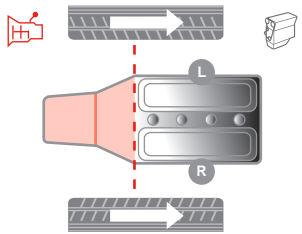

KIA - Borrego 06/08 -

Engine Mount | Motorlager | Support moteurs | Supporti motore

3.8	G6DA	09/08 - 12/11	MAN/AUT	L + R	49359175	218123E330
3.8 4WD	G6DA	06/08