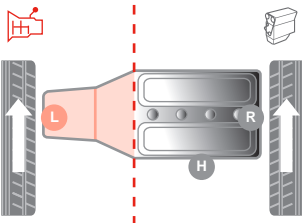

PEUGEOT - 207 SW 02/07 -

Engine Mount | Motorlager | Support moteurs | Supporti motore

1.4	KFT (TU3A), KFV (TU3A)	06/07			H	80001552	1806 96...
1.4 16V	8FS (EP3), EP3, EP3C	06/07	MAN/AUT				
1.6 16V	5FS (EP6C), 5FW (EP6), EP6	06/07	MAN/AUT	BE4R	H	80001814	1806 J8...
			MAN/AUT	AL4 / BE4R	R + O	49402610	1839 J2...
			MAN/AUT	AL4	R + O	49402610	1839 J2...
			MAN/AUT		H	80001552	1806 96...
1.6 16V RC	5FY (EP6DTS)	02/07	MAN/AUT		R + O	49402610	1839 J2...
1.6 16V Turbo	5FX (EP6DT)	02/07					
1.6 HDi	9HV (DV6TED4), 9HX (DV6ATED4), 9HZ (DV6TED4)	06/07	MAN/AUT		H	80001814	1806 J8...
			MAN/AUT		R + O	49402611	1807 GW
1.6 HDi	9HR (DV6C)	08/09	MAN/AUT		R + O	49402611	1807 GW
1.6 HDi	9HP (DV6DTEd)	11/09	MAN/AUT		H	80001814	1806 J8...
			MAN/AUT		R + O	49402611	1807 GW

Gearbox Mount | Getriebelager | Support boîte de vitesses | Supporti cambio

1.4	KFT (TU3A), KFV (TU3A)	06/07	MAN/AUT	12384 →	L + O	49402606	1813 L2
			MAN/AUT		L	80001322	1813 92...
1.4 16V	8FS (EP3), EP3, EP3C	06/07	MAN/AUT		L + O	49402606	1813 L2
			MAN/AUT		L	80001322	1813 92...
1.6 16V	5FS (EP6C), 5FW (EP6), EP6	06/07	MAN/AUT		L + O	49402606	1813 L2
			MAN/AUT		L	80001322	1813 92...
			MAN/AUT		L + O	49402608	9806658980...
1.6 16V Turbo	5FX (EP6DT)	02/07	MAN/AUT	12384 →	L + O	49402608	9806658980...
1.6 HDi	9HV (DV6TED4), 9HX (DV6ATED4), 9HZ (DV6TED4)	06/07	MAN/AUT	12411 →	L + O	49402608	9806658980...
1.6 HDi	9HR (DV6C)	08/09	MAN/AUT	12901 →	L + O	49402608	9806658980...
1.6 HDi	9HP (DV6DTEd)	11/09	MAN/AUT	12411 →	L + O	49402608	9806658980...