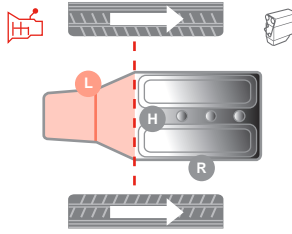

OE

SKODA - Superb II 03/08 - 05/15

49388309 NEW	49394603 NEW	80000524	80001234	80001235	80001306	80001307
80001421						

Engine Mount | Motorlager | Support moteurs | Supporti motore

1.4 TSI	CAXC	07/08 - 05/15	MAN/AUT		O	49388309	1K0 199 868 Q...
1.6 TDI	CAYC	09/10 - 05/15	MAN/AUT		R	80001421	
			MAN/AUT		O	49388309	1K0 199 868 Q...
			MAN/AUT		H	80001307	1K0 199 855 L...
			MAN/AUT		H + U	80001306	1K0 199 867 Q...
1.8 TSI	BZB, CDAA, CDAB	03/08 - 05/15	MAN/AUT		O	49388309	1K0 199 868 Q...
1.8 TSI 4x4	CDAA, CDAB	11/08 - 05/15					
1.9 TDI	BLS, BXE	03/08 - 11/10					
2.0 TDI	CBBB, CFGB	07/08 - 05/15	MAN/AUT		O	49388309	1K0 199 868 Q...
			MAN/AUT		R	49394603	1K0 199 262 CB
			MAN/AUT		H	80001307	1K0 199 855 L...
2.0 TDI 16V	BKD, CFFB, CLJA	01/09 - 05/15	MAN/AUT	/	R	49394603	1K0 199 262 CB
			MAN/AUT		O	49388309	1K0 199 868 Q...
2.0 TDI 16V	BKD, CFFB, CLJA	10/09 - 05/15	MAN/AUT	/	R	49394603	1K0 199 262 CB
			MAN/AUT		O	49388309	1K0 199 868 Q...
			MAN/AUT		R	80000524	1K0 199 262 AT
			MAN/AUT		H	80001307	1K0 199 855 L...
2.0 TDI 16V 4x4	CFFB	11/10 - 05/15	MAN/AUT		O	49388309	1K0 199 868 Q...
2.0 TDI 4x4	CBBB, CFGB	09/08 - 05/15	MAN/AUT		R	49394603	1K0 199 262 CB
2.0 TSI	CCZA	05/10 - 05/15	MAN/AUT		O	49388309	1K0 199 868 Q...

Gearbox Mount | Getriebelager | Support boîte de vitesses | Supporti cambio

1.8 TSI	BZB, CDAA	03/08 - 05/15	MAN/AUT	→ /	L	80001235	1K0 199 555 M...
			MAN/AUT	/ →	L	80001234	1K0 199 555 T...
1.8 TSI 4x4	CDAA	11/08 - 05/15	MAN/AUT	/ →	L	80001234	1K0 199 555 T...
1.9 TDI	BLS, BXE	03/08 - 11/10	MAN/AUT	→	L	80001235	1K0 199 555 M...
2.0 TDI	BMP, CBBB, CFGB	03/08 - 05/15	MAN/AUT	→	L	80001234	1K0 199 555 T...
			6-DK		L	80001234	1K0 199 555 T...
2.0 TDI	CBBB, CFGB	10/09 - 05/15	6-MAN		L	80001234	1K0 199 555 T...
2.0 TDI 16V	BKD, CFFB, CLJA	10/09 - 05/15	6-DK		L	80001234	1K0 199 555 T...
2.0 TDI 4x4	CBBB, CFGB	09/08 - 05/15	MAN/AUT	→	L	80001234	1K0 199 555 T...