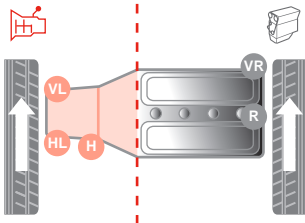

LANCIA - Musa 10/04 - 09/12

Engine Mount | Motorlager | Support moteurs | Supporti motore

1.3 D Multijet	188 A9.000, 199 A3.000	10/04 - 09/12	MAN/AUT		R	49356085	51757886...
1.4	350 A1.000, 843 A 1.000	10/04 - 09/12	MAN/AUT		VR	80001485	51757887...

Gearbox Mount | Getriebelager | Support boîte de vitesses | Supporti cambio

1.3 D Multijet	188 A9.000, 199 A3.000	10/04 - 09/12	MAN/AUT		H	80001200	51744337...
1.4	843 A 1.000	10/04 - 09/12	MAN/AUT		HL	80000851	46844208...
			MAN/AUT		VL	80000850	46844207...