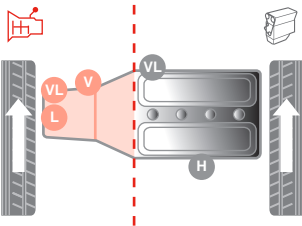

LANCIA - Dedra SW 07/94 - 07/99

Engine Mount | Motorlager | Support moteurs | Supporti motore

1.6	159 B9.000	10/94 - 07/99	MAN/AUT		H	80001327	7644685
1.8 GT 16V	183 A1.000	03/96 - 07/99	MAN/AUT		VL + U	80001476	7770915...
1.8 i.e.	836 A5.000	07/94 - 07/99	MAN/AUT		H	80001327	7644685
2.0 16V	836 A3.000	07/94 - 07/99					
2.0 Integrale	836 A3.000	07/94 - 07/99	MAN/AUT		VL + U	80001476	7770915...

Gearbox Mount | Getriebelager | Support boîte de vitesses | Supporti cambio

1.6 16V	182 A4.000	01/96 - 07/99	MAN/AUT		VL	80000307	7778563
			MAN/AUT		V + L + O	80001534	60814239...
1.8 16V LE	182 A2.000	03/96 - 07/99	MAN/AUT		L	80001365	7782435...
1.8 GT 16V	183 A1.000	03/96 - 07/99	MAN/AUT	→ 05/97 →	L	80001365	7782435...
2.0 16V	836 A3.000	07/94 - 07/99					
2.0 Integrale	836 A3.000	07/94 - 07/99