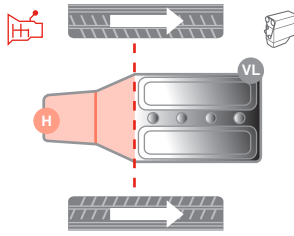

OE

MERCEDES-BENZ - Sprinter 4,6-t (906) 06/06 - 12/09

Engine Mount | Motorlager | Support moteurs | Supporti motore

415 CDI	OM 646.989, OM 646.990	06/06 - 12/09	MAN/AUT		VL	80004489	906 241 15 13...

Gearbox Mount | Getriebelager | Support boîte de vitesses | Supporti cambio

413 CDI	OM 646.986	06/06 - 05/16	MAN/AUT	ex. G: Sprintshift	H	80001558	906 242 05 13...
415 CDI	OM 646.989, OM 646.990	06/06 - 12/09					
416 CDI	OM 651.957	03/09					
418 CDI	OM 642.896, OM 642.986, OM 642.992, OM 642.993	06/06 - 12/09					
419 CDI	OM 642.896, OM 642.898, OM 642.986, OM 642.992	03/09					
424	M 272.979	06/06 - 12/13