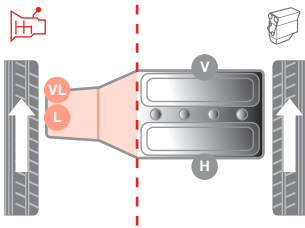

NISSAN - Micra III 01/03 - 06/10

Engine Mount | Motorlager | Support moteurs | Supporti motore

1.0 16V	CG10DE	01/03 - 06/10	MAN/AUT		V	49388359	11210AX60A...
			MAN/AUT		H	49388360	11360AX600
1.2 16V	CG12DE, CR12DE	01/03 - 06/10	AUT	F5	H	49388360	11360AX600
			AUT	F5	V	49388359	11210AX60A...
			MAN/AUT	+ RU	H	80001358	11360AY600
1.4 16V	CR14DE	01/03 - 06/10	AUT	F5	H	49388360	11360AX600
			AUT	F5	V	49388359	11210AX60A...
			MAN/AUT	+ RU	-	80001358	11360AY600
1.5 dCi	K9K 704	01/03 - 06/10	MAN/AUT		H	80001358	11360AY600
			MAN/AUT		H	49388360	11360AX600
1.5 dCi	K9K 722	09/03 - 06/10	MAN/AUT		H	80001358	11360AY600
1.5 dCi	K9K 708	06/05 - 06/10	MAN/AUT		H	49388360	11360AX600
160 SR	HR16DE	05/05 - 06/10	MAN/AUT		V	49388361	112109U000

Gearbox Mount | Getriebelager | Support boîte de vitesses | Supporti cambio

1.0 16V	CG10DE	01/03 - 06/10	MAN-AUT		VL	80004129	11210AX600
1.2 16V	CG12DE, CR12DE	01/03 - 06/10	MAN-AUT		VL	80004129	11210AX600
			MAN/AUT		L	80001357	11220AX600
1.4 16V	CR14DE	01/03 - 06/10	MAN-AUT		VL	80004129	11210AX600
			MAN/AUT		L	80001357	11220AX600
1.5 dCi	K9K 276, K9K 704, K9K 722	01/03 - 06/10	MAN/AUT		VL	80004147	11220BN720
160 SR	HR16DE	05/05 - 06/10	MAN/AUT		VL	80004147	11220BN720