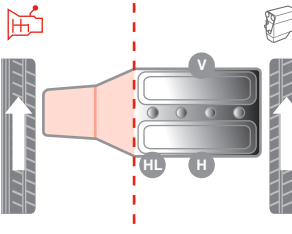

TOYOTA - Auris 03/07 - 09/12

Engine Mount | Motorlager | Support moteurs | Supporti motore

1.4	4ZZ-FE	03/07 - 09/12	MAN/AUT	J	V	49388363	12361-28230
			MAN/AUT	J	H	49388362	12371 22220
			MAN/AUT	→ 12/08 / J	HL	49388364	12372-22150
1.4 D-4D	1ND-TV	03/07	MAN/AUT	J	V	49388363	12361-28230
			MAN/AUT	J	H	49388362	12371 22220
1.6	1ZR-FE	03/07 - 09/12	MAN/AUT	J	V	49388363	12361-28230
			MAN/AUT	J	H	49388362	12371 22220
			MAN/AUT	→ 12/08 / J	HL	49388364	12372-22150
1.6	1ZR-FAE, 1ZR-FE	05/09	MAN/AUT	J	V	49388363	12361-28230
			MAN/AUT	J	H	49388362	12371 22220