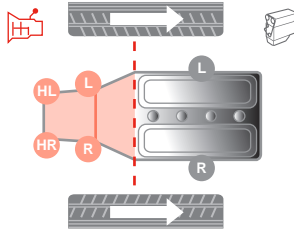

BMW - 5-Series (E39) 11/95 - 06/03

Engine Mount | Motorlager | Support moteurs | Supporti motore

520 d	M47 D20 (204D1)	02/00 - 06/03	MAN/AUT MAN/AUT		R L	21652651 21652650	22 11 6 752 742 22 11 6 752 741
520 i	M52 B20 (206S3), M54 B22 (226S1)	01/96 - 06/03	MAN/AUT		L + R	601633	22 11 6 754 608...
523 i	M52 B25 (256S3)	11/95 - 09/00	MAN/AUT		L R	603651 603648	22 11 6 751 281... 22 11 1 096 514
525 d	M57 D25 (256D1)	02/00 - 06/03	MAN/AUT MAN/AUT		L R	603651 603648	22 11 6 751 281... 22 11 1 096 514
525 i	M54 B25 (256S5)	09/00 - 06/03	MAN/AUT	M 54	L + R	601633	22 11 6 754 608...
525 td	M51 D25 (256T1)	01/97 - 06/03	MAN/AUT		L + R	603646	22 11 1 094 248
525 tds	M51 D25 (256T1)	01/96 - 06/03	MAN/AUT		L + R	603646	22 11 1 094 248
528 i	M52 B28 (286S1), M52 B28 (286S2)	11/95 - 09/00	MAN/AUT		L + R	601633	22 11 6 754 608...
530 d	M57 D30 (306D1)	08/98 - 06/03	MAN/AUT MAN/AUT		L R	603651 603648	22 11 6 751 281... 22 11 1 096 514
530 i	M54 B30 (306S3)	09/00 - 06/03	MAN/AUT		L + R	601633	22 11 6 754 608...
535 i	M62 B35 (358S1), M62 B35 (358S2)	04/96 - 03/99	MAN/AUT	→ 09/98	R	601632	22 11 1 141 792...
540 i	M62 B44 (448S1), M62 B44 (448S2)	04/96 - 06/03	MAN/AUT	→ 09/98	L	601627	22 11 1 141 791...
M5	S62 B50 (508S1)	10/98 - 06/03	MAN/AUT MAN/AUT	* *	L R	601627 601632	22 11 1 141 791... 22 11 1 141 792...

Gearbox Mount | Getriebelager | Support boîte de vitesses | Supporti cambio

520 d	M47 D20 (204D1)	02/00 - 06/03	MAN/AUT		HL + HR	21651252	23 70 1 138 517...
520 i	M52 B20 (206S3)	01/96 - 09/00	MAN/AUT MAN/AUT		HL + HR L + R	21651237 80001860	23 71 1 131 664... 23 71 1 137 817...
520 i	M52 B20 (206S3), M54 B22 (226S1)	04/99 - 06/03	MAN/AUT		L + R	80001860	23 71 1 137 817...
523 i	M52 B25 (256S3)	11/95 - 09/00	MAN/AUT MAN/AUT		HL + HR L + R	21651237 80001860	23 71 1 131 664... 23 71 1 137 817...
525 i	M54 B25 (256S5)	09/00 - 06/03	MAN/AUT		L + R	80001860	23 71 1 137 817...
525 td	M51 D25 (256T1)	01/97 - 06/03	MAN/AUT		HL + HR	21651237	23 71 1 131 664...
525 tds	M51 D25 (256T1)	01/96 - 06/03	MAN/AUT		HL + HR	21651237	23 71 1 131 664...
528 i	M52 B28 (286S1), M52 B28 (286S2)	11/95 - 09/00	MAN/AUT MAN/AUT	RHD / → 03/99	HL + HR L + R	21651237 80001860	23 71 1 131 664... 23 71 1 137 817...
530 d	M57 D30 (306D1)	08/98 - 06/03	MAN/AUT		HL + HR	21651237	23 71 1 131 664...
530 i	M54 B30 (306S3)	09/00 - 06/03	MAN/AUT		L + R	80001860	23 71 1 137 817...
535 i	M62 B35 (358S1), M62 B35 (358S2)	04/96 - 06/03	MAN/AUT	LHD	HL + HR	21651237	23 71 1 131 664...
540 i	M62 B44 (448S1), M62 B44 (448S2)	04/96 - 06/03	AUT		L + R	80004696	22 32 1 092 897...