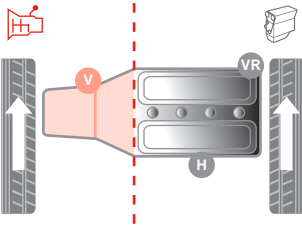

RENAULT - 5 / Super 5 10/84 - 12/96