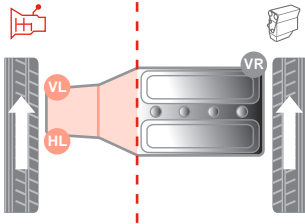

OE

LANCIA - Ypsilon 10/03 - 12/11

Engine Mount | Motorlager | Support moteurs | Supporti motore

1.4 16V	843 A 1.000	10/03 - 12/11	MAN/AUT	→ 990069	VR	80001485	51757887...

Gearbox Mount | Getriebelager | Support boîte de vitesses | Supporti cambio

1.2	188 A4.000, 188 A5.000	10/03 - 12/11	MAN/AUT		HL	80000851	46844208...
			MAN/AUT		VL	80000850	46844207...
1.3 D Multijet	199 A2.000, 199 A3.000	09/06 - 12/11	MAN/AUT		HL	80001466	46846371...
1.4 16V	843 A 1.000	10/03 - 12/11	MAN/AUT		HL	80000851	46844208...
			MAN/AUT		VL	80000850	46844207...