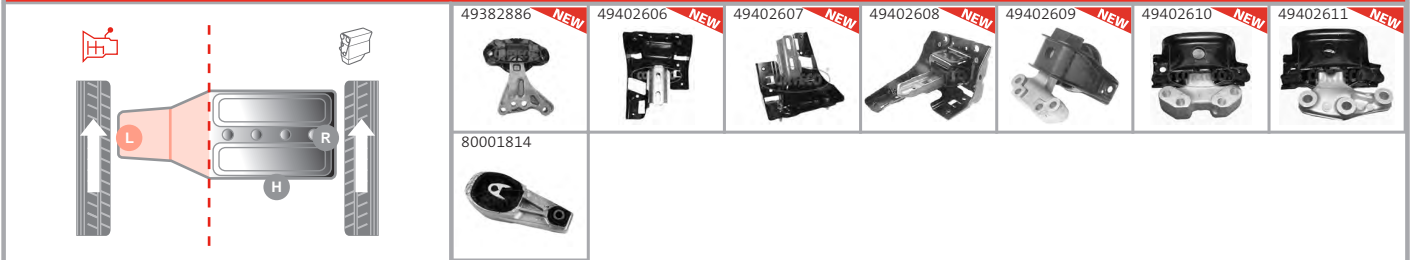

OE

PEUGEOT - 208 03/12 -

Engine Mount | Motorlager | Support moteurs | Supporti motore

1.0	ZMZ (E80)	03/12	MAN/AUT		H	80001814	1806 J8...
1.2	HMZ (EB2F)	03/12	MAN/AUT		R + O	49382886	9676780580...
1.4 GPL	EP3C	10/13	MAN/AUT		R + O	49402609	1839 J7
1.4 VTi	8FS (EP3), EP3C	03/12					
1.6	5FS (EP6C)	03/12	MAN		R + O	49402609	1839 J7
1.6	5FV (EP6CDT)	03/12	MAN/AUT	AL4	R + O	49402610	1839 J2...
1.6 BlueHDi 100	BHY (DV6FD)	01/15	MAN/AUT		R + O	49402610	1839 J2...
1.6 BlueHDi 120	BHZ (DV6FC)	11/13					
1.6 GTi	5FU (EP6CDTX), 5GR (EP6FDTX)	08/12	MAN/AUT		R + O	49402610	1839 J2...
1.6 HDi	9HD (DV6CTED), 9HP (DV6DTED), BHX (DV6FC)	03/12	MAN/AUT		R + O	49402611	1807 GW
1.6 HDi / BlueHDi 75	9HK (DV6ETEDM), BHW (DV6FE)	01/13					
1.6 THP 165		03/15	MAN/AUT		R + O	49402610	1839 J2...

Gearbox Mount | Getriebelager | Support boîte de vitesses | Supporti cambio

1.0	ZMZ (E80)	03/12	MAN/AUT	→ 13089	L + O	49402606	1813 L2
1.2	HMZ (EB2F)	03/12	MAN/AUT	with rocker arm shaft	L + O	49402606	1813 L2
			MAN/AUT	without rocker arm shaft (s)	L + O	49402607	9810216980...
1.2 THP	HNZ (EB2DT)	01/13	MAN/AUT		L + O	49402608	9806658980...
1.4 GPL	EP3C	10/13					
1.4 HDi	8HP (DV4C), 8HR (DV4C)	03/12	MAN/AUT		L + O	49402606	1813 L2
1.4 VTi	8FS (EP3), EP3C	03/12	MAN/AUT		L + O	49402608	9806658980...
1.6	5FV (EP6CDT)	03/12					
1.6	5FS (EP6C)	03/12	MAN/AUT		L + O	49402608	9806658980...
1.6 BlueHDi 100	BHY (DV6FD)	01/15	MAN/AUT		L + O	49402608	9806658980...
1.6 BlueHDi 120	BHZ (DV6FC)	11/13					
1.6 GTi	5FU (EP6CDTX), 5GR (EP6FDTX)	08/12					
1.6 HDi	9HP (DV6DTED), BHX (DV6FC)	03/12					
1.6 HDi / BlueHDi 75	9HK (DV6ETEDM), BHW (DV6FE)	01/13					
1.6 THP 165		03/15