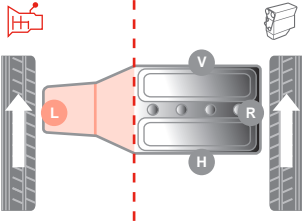

CORTECO

OE

VAUXHALL - Zafira II 07/05 - 11/14

21652322	21652556	49368430 NEW	80000572	80000574	80000576	80000577
80000578	80000580	80000581	80000582	80001320		

Engine Mount | Motorlager | Support moteurs | Supporti motore

1.6	Z 16 XE1, Z 16 XEP	07/05 - 11/14	MAN/AUT		R	80000577	56 84 178...
			MAN/AUT	ex. TF / ex. S-FW	H	21652322	90538582...
			MAN/AUT		V	80000572	56 84 137...
			MAN/AUT	TF / S-FW	H	21652556	9191558...
1.9 CDTi	Z 19 DTL	07/05 - 11/14	AUT		R	49368430	56 84 180...
1.9 CDTi	Z 19 DT, Z 19 DTH	07/05 - 11/14	AUT		R	49368430	56 84 180...
			AUT		V	80000576	56 84 179...
			MAN	Code:HG	R	80001320	90575779...
			MAN/AUT		H	21652556	9191558...
2.0	Z 20 LER	07/05 - 11/14	MAN/AUT		H	21652556	9191558...
			MAN/AUT		V	80000574	56 84 136...
2.2	Z 22 YH	07/05 - 11/14	MAN		V	80000574	56 84 136...
			MAN/AUT		H	21652556	9191558...

Gearbox Mount | Getriebelager | Support boîte de vitesses | Supporti cambio

1.6	Z 16 XE1, Z 16 XEP	07/05 - 11/14	MAN/AUT		L	80000578	56 84 652...
1.9 CDTi	Z 19 DT, Z 19 DTH	07/05 - 11/14	MAN/AUT		L	80000581	56 84 655...
			MAN/AUT		L	80000582	56 84 657...
2.0	Z 20 LER	07/05 - 11/14	MAN/AUT		L	80000580	56 84 654...
2.2	Z 22 YH	07/05 - 11/14	MAN/AUT		L	80000581	56 84 655...
			MAN/AUT		L	80000580	56 84 654...