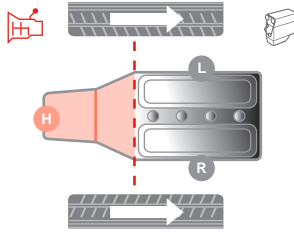

CORTECO

OE

VOLVO - 940 I / Kombi 08/90 - 07/95

Engine Mount | Motorlager | Support moteurs | Supporti motore

2.3	B 230 FD	08/92 - 07/94	AUT	→ 01/94 →	L + R	601420	1378 657
2.3 Turbo	B 230 FT	08/90 - 07/94	MAN/AUT	→ 12/93 / → 4DRS CH 13231 / → 5DRS CH 9007	L + R	601420	1378 657