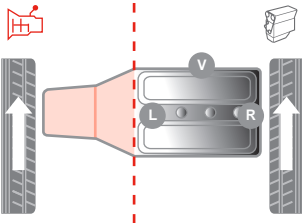

OPEL - Movano B 05/10 -

Engine Mount | Motorlager | Support moteurs | Supporti motore

2.3 CDTI	M9T 678, M9T 680	12/10	MAN/AUT	M9T 678, M9T 680	V	49368550	4419368
			MAN/AUT		R	49361564	93197459...
2.3 CDTI	M9T 670, M9T 672, M9T 676, M9T 680, M9T 876	12/10	MAN/AUT	M9T 670, M9T 672 / M9T 676, M9T 680 / M9T 876	V	49368550	4419368
			MAN/AUT		R	49361564	93197459...
2.3 CDTI	M9T 670, M9T 672, M9T 676	12/10	MAN/AUT	M9T 670, M9T 672 / M9T 676	V	49368550	4419368
			MAN/AUT		R	49361564	93197459...
2.3 CDTI	M9T 880	01/13	MAN/AUT	M9T 880	V	49368550	4419368
			MAN/AUT		R	49361564	93197459...
2.3 CDTI	M9T 870	05/14	MAN/AUT	M9T 870	V	49368550	4419368
			MAN/AUT		R	49361564	93197459...
2.3 CDTI [RWD]	M9T 690, M9T 692, M9T 694, M9T 696, M9T 698	05/10	MAN/AUT		L	49361546	93168598...
			MAN/AUT		R	49361562	93168599...
2.3 CDTI [RWD]	M9T 692, M9T 696, M9T 698, M9T 876	05/10	MAN/AUT		L	49361546	93168598...
			MAN/AUT		R	49361562	93168599...
			MAN/AUT		V	49368550	4419368
2.3 CDTI [RWD]	M9T 694, M9T 696, M9T 698	01/13	MAN/AUT		L	49361546	93168598...
			MAN/AUT		R	49361562	93168599...
2.3 CDTI FWD	M9T 670, M9T 672, M9T 676, M9T 680, M9T 876	05/10	MAN/AUT	M9T 670, M9T 672 / M9T 676, M9T 680 / M9T 876	V	49368550	4419368
			MAN/AUT		R	49361564	93197459...
			MAN/AUT		V	49368550	4419368
2.3 CDTI FWD	M9T 678, M9T 680	05/10	MAN/AUT	M9T 678, M9T 680	V	49368550	4419368
			MAN/AUT		R	49361564	93197459...
2.3 CDTI FWD	M9T 670, M9T 672, M9T 676	05/10	MAN/AUT	M9T 670, M9T 672 / M9T 676	V	49368550	4419368
			MAN/AUT		R	49361564	93197459...
2.3 CDTI FWD	M9T 870	02/12	MAN/AUT	M9T 870	V	49368550	4419368
			MAN/AUT		R	49361564	93197459...
2.3 CDTI FWD	M9T 880	01/13	MAN/AUT	M9T 880	V	49368550	4419368
			MAN/AUT		R	49361564	93197459...
2.3 CDTI FWD	M9T 870	05/14	MAN/AUT	M9T 870	V	49368550	4419368
			MAN/AUT		R	49361564	93197459...