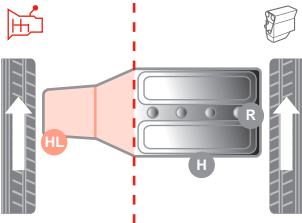

Gearbox Mount | Getriebelager | Support boîte de vitesses | Supporti cambio

1.4 TDI	CUSB	05/15	5-MAN		H	80005285	6C0 199 851 J
			7-DK		H	80005287	6C0 199 851 K

SKODA - Roomster 03/06 - 05/15**Engine Mount | Motorlager | Support moteurs | Supporti motore**