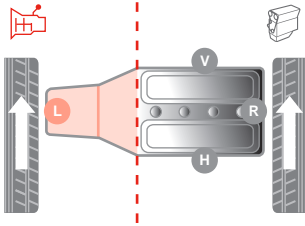

OPEL - Astra H / Caravan 01/04 - 05/14

Engine Mount | Motorlager | Support moteurs | Supporti motore

1.3 CDTI	Z 13 DTH	04/05 - 10/10	MAN/AUT		R	80000577	56 84 178...
			MAN/AUT		H	21652322	90538582...
1.3 CDTI	Z 13 DTH	08/05 - 10/10	MAN/AUT		R	80000577	56 84 178...
			MAN/AUT	ex. TF / ex. S-FW	H	21652322	90538582...
			MAN/AUT	TF / S-FW	H	21652556	9191558...
			MAN/AUT		H	21652556	9191558...
1.4	Z 14 XEP	03/04 - 10/10	MAN/AUT		R	80000577	56 84 178...
			MAN/AUT	ex. TF / ex. S-FW	H	21652322	90538582...
			MAN/AUT		V	80000572	56 84 137...
			MAN/AUT	TF / S-FW	H	21652556	9191558...
1.4	Z 14 XEP	03/05 - 10/10	MAN/AUT		R	80000577	56 84 178...
			MAN/AUT		V	80000572	56 84 137...
			MAN/AUT	TF / S-FW	H	21652556	9191558...
1.6	Z 16 XE1, Z 16 XEP	03/04 - 10/10	MAN/AUT		R	80000577	56 84 178...
			MAN/AUT	ex. TF / ex. S-FW	H	21652322	90538582...
			MAN/AUT		V	80000572	56 84 137...
			MAN/AUT	TF / S-FW	H	21652556	9191558...
1.6	A 16 XER, Z 16 XER	12/06 - 05/14	MAN/AUT	ex. TF	H	21652322	90538582...
			MAN/AUT		R	80000577	56 84 178...
			MAN/AUT		V	80000572	56 84 137...
			MAN/AUT	TF	H	21652556	9191558...
1.6	Z 16 XER	12/06 - 10/10	MAN/AUT	ex. TF	H	21652322	90538582...
			MAN/AUT		R	80000577	56 84 178...
			MAN/AUT	TF	-	21652556	9191558...
			MAN/AUT		V	80000572	56 84 137...
1.7 CDTi	Z 17 DTH	03/05 - 10/10	MAN/AUT		H	21652556	9191558...
1.7 CDTi	Z 17 DTH	03/04 - 10/10	MAN/AUT		V	80000575	56 84 130...
			MAN/AUT	Code:HG	R	80001320	90575779...
			MAN/AUT		H	21652556	9191558...
1.7 CDTi	Z 17 DTL	03/04 - 10/10	MAN/AUT	Code:HG	R	80001320	90575779...
			MAN/AUT		V	80000573	56 84 134...
			MAN/AUT		H	21652556	9191558...
1.7 CDTi	Z 17 DTH	08/04 - 10/10	MAN/AUT		V	80000575	56 84 130...
			MAN/AUT	Code:HG	R	80001320	90575779...
1.7 CDTi	A 17 DTJ, A 17 DTR, Z 17 DTJ, Z 17 DTR	02/07 - 05/14	MAN/AUT	Code:HG	R	80001320	90575779...
1.8	Z 18 XE	01/04 - 10/10	MAN		V	80000572	56 84 137...
			MAN/AUT		R	80000577	56 84 178...
			MAN/AUT	ex. TF / ex. S-FW	H	21652322	90538582...
			MAN/AUT	TF / S-FW	H	21652556	9191558...