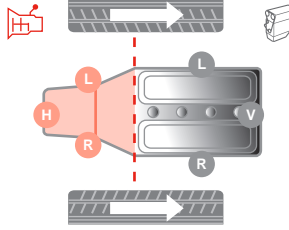

AUDI - COUPE (81,85) 07/80 - 10/88

Engine Mount | Motorlager | Support moteurs | Supporti motore

1.6	YN	07/80 - 08/81	AUT		L	80000211	893 199 381 D...
			AUT	✗	R	21652136	893 199 381 C...
			MAN	✗	R	600667	893 199 381 B...
			MAN		L	600667	893 199 381 B...
			MAN	*	R	21652136	893 199 381 C...
1.8	DD	08/81 - 07/83	MAN/AUT		V	21652153	811 199 339 B
			AUT		L	80000211	893 199 381 D...
			MAN	✗	R	600667	893 199 381 B...
			MAN		L	600667	893 199 381 B...
1.8 GT	DS, JV	09/82 - 10/88	MAN/AUT		V	21652153	811 199 339 B
			AUT		L	80000211	893 199 381 D...
			AUT	✗	R	21652136	893 199 381 C...
			MAN	✗	R	600667	893 199 381 B...
			MAN		L	600667	893 199 381 B...
1.8 GT	JN	01/85 - 07/88	MAN	*	R	21652136	893 199 381 C...
			MAN/AUT		V	21652153	811 199 339 B
			AUT		L	80000211	893 199 381 D...
			AUT	✗	R	21652136	893 199 381 C...
			MAN	✗	R	600667	893 199 381 B...
1.8 GT	PV, SF	04/86 - 10/88	MAN	*	R	21652136	893 199 381 C...
			MAN/AUT		V	21652153	811 199 339 B
			AUT	→ 8B-M-040 000	L	80000211	893 199 381 D...
			AUT	✗	R	21652136	893 199 381 C...
			MAN	✗	R	600667	893 199 381 B...
1.8 GT	DZ	08/86 - 10/88	MAN	*	R	21652136	893 199 381 C...
			MAN/AUT		V	21652153	811 199 339 B
			AUT	✗	R	21652136	893 199 381 C...
			MAN	✗	R	600667	893 199 381 B...
1.9	WN	08/80 - 07/83	MAN		R	80000225	443 199 381 C
			MAN/AUT		V	21652153	811 199 339 B
			MAN/AUT		L	80000225	443 199 381 C
2.0	HP, JS	09/83 - 07/86	AUT	✗ JS / → 85-F-150 001 → / *	R	80000224	443 199 382
			AUT	✗ JS / → 85-F-150 001 → / ✗	R	80000225	443 199 381 C
			MAN	✗ JS	R	80000225	443 199 381 C
			MAN/AUT		V	21652153	811 199 339 B
			MAN/AUT	✗ JS	L	80000225	443 199 381 C
2.0	SK	03/86 - 04/88	AUT	✗ 85-F-150 001 → / ✗	R	80000225	443 199 381 C
			AUT	✗ 85-F-150 001 → / *	R	80000224	443 199 382
			MAN		R	80000225	443 199 381 C
			MAN/AUT		V	21652153	811 199 339 B
			MAN/AUT		L	80000225	443 199 381 C
2.1 GT	WE	01/81 - 07/83	MAN		R	80000225	443 199 381 C
			MAN/AUT		L	80000225	443 199 381 C
2.1 GT	KE, KL	09/82 - 10/87	MAN	✗ KE	R	80000225	443 199 381 C
			MAN/AUT		V	21652153	811 199 339 B
			MAN/AUT	✗ KE	L	80000225	443 199 381 C
2.2 GT	KX	07/81 - 10/87	AUT	✗ 85-F-150 001 → / ✗	R	80000225	443 199 381 C
			AUT	✗ 85-F-150 001 → / *	R	80000224	443 199 382
			MAN		R	80000225	443 199 381 C
			MAN/AUT		V	21652153	811 199 339 B
			MAN/AUT		L	80000225	443 199 381 C
2.2 GT	HY, KV	09/84 - 10/88	AUT	✗ 85-F-150 001 → / *	R	80000224	443 199 382
			MAN	✗	R	80000225	443 199 381 C
			MAN/AUT		V	21652153	811 199 339 B
			MAN/AUT	→ 01/88 →	L	80000225	443 199 381 C
2.2 quattro	KV	10/84 - 10/88	MAN/AUT		V	21652153	811 199 339 B
			MAN/AUT	✗ → 8B-M-040 000 / ✗	L	80000225	443 199 381 C
			MAN/AUT	✗ → 8B-M-040 000 / *	L	80000224	443 199 382
2.2 quattro	JT	08/85 - 10/88	MAN/AUT		V	21652153	811 199 339 B
			MAN/AUT	✗	L	80000225	443 199 381 C
			MAN/AUT	*	L	80000224	443 199 382
			MAN/AUT		R	80000224	443 199 382