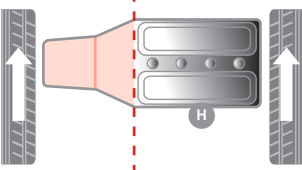

VAUXHALL - Meriva II 06/10 -

Engine Mount | Motorlager | Support moteurs | Supporti motore

1.3 CDTi	A 13 DTE	06/10	MAN/AUT	H	80004470	6 84 308...
1.3 CDTi	A 13 DTC	06/10				
1.4	A 14 NEL, A 14 NET, A 14 XER, B 14 NEL, B 14 NET, B 14 XER	06/10				
1.4 LPG	A 14 NEL, B 14 NEL	06/11	MAN	H	80004470	6 84 308...
1.7 CDTi	A 17 DTC, A 17 DTI, A 17 DTS	06/10