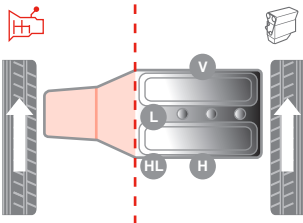

FIAT - Stilo 10/01 - 11/06