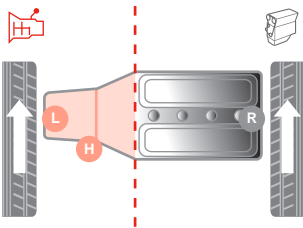

FORD - KA 09/96 - 11/08

Engine Mount | Motorlager | Support moteurs | Supporti motore

1.3 i	BAA, J4D, J4K, J4M, J4N, J4P, J4S	09/96 - 11/08	MAN/AUT	→ 10/02	R	80000498	97KB 6038 AD...
1.3 i	JJB	09/96 - 10/02	MAN/AUT		R	80000498	97KB 6038 AD...
1.3 i	JJD, JJF, JJG, JJH, JJJ	06/98 - 11/08	MAN/AUT	→ 10/02	R	80000498	97KB 6038 AD...
1.3 TDCi	FD4	10/08	MAN/AUT		R	49402572	9S51 6F012 BA...
			MAN/AUT		R	49402624	9S51 6A023 BA...
1.6	CDB, CDC	09/00 - 11/08	MAN/AUT		-	49361587	3S51 6F012 AE...
1.6 i	CDB, CDC	07/03 - 11/08					

Gearbox Mount | Getriebelager | Support boîte de vitesses | Supporti cambio

1.0 i	ZH10JRB	07/97 - 11/08	MAN/AUT		H	80001373	1217187...
1.2	FP4	10/08	MAN/AUT		H	49368984	9S51 6P082 DA...
1.3 i	BAA, J4D, J4K, J4M, J4N, J4P, J4S, JJB, JJD, JJF, JJG, JJH, JJJ	09/96 - 11/08	MAN/AUT		L	80000499	97KB 6B032 AG...
			MAN/AUT		H	80001373	1217187...
1.3 i	A9A, A9B	08/02 - 11/08	MAN/AUT		H	80001373	1217187...
1.3 TDCi	FD4	10/08	MAN/AUT		H	49368984	9S51 6P082 DA...