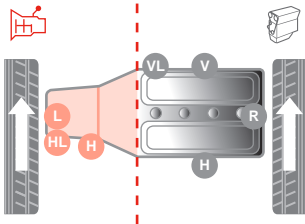

ALFA ROMEO - Mito 09/08 -

Engine Mount | Motorlager | Support moteurs | Supporti motore

1.3 MultiJet	199 B1.000, 330 A1.000	10/09	5-MAN		H	49363479	55702836
1.3 MultiJet	199 B4.000, 199 B8.000	01/11	MAN		V	80001487	55700435
1.3 MultiJet	199 B4.000, 199 B8.000	01/11	5-MAN		H	49363479	55702836
1.4	199 A6.000, 955 A1.000	09/08	MAN/AUT		R	80001800	55700431...
1.4 MultiAir	955 A6.000	08/10	MAN/AUT		VL	80001839	55700431...
1.4 MultiAir	955 A6.000	08/10	MAN/AUT		R	80001800	55700431...
1.4 TJet	198 A4.000, 199 A8.000	09/08	MAN/AUT		R	80001978	51813198
1.4 Turbo MultiAir	955 A2.000, 955 A7.000	10/09	MAN/AUT		R	80001978	51813198

Gearbox Mount | Getriebelager | Support boîte de vitesses | Supporti cambio

1.3 MultiJet	199 B1.000, 330 A1.000	10/09	MAN/AUT		HL	80001494	55703651...
1.4	199 A6.000	09/08	MAN/AUT	35 KGM	L	49389364	50515483
1.4 TB	955 B1.000	12/13	MAN/AUT	35 KGM	L	49389364	50515483
1.4 TJet	198 A1.000	09/08	MAN/AUT	35 KGM	H	80001840	55700655...
1.4 TJet	199 A8.000	09/08	MAN/AUT	35 KGM	L	49389364	50515483
1.4 TJet	199 A8.000	09/08	MAN/AUT	35 KGM	H	80001840	55700655...
1.4 Turbo MultiAir	940 A2.000, 955 A2.000, 955 A7.000, 955 A8.000	10/09	MAN/AUT	35 KGM	L	49389364	50515483
1.6 JTDM	955 A4.000	09/08	MAN/AUT	35 KGM	L	49389364	50515483
1.6 JTDM	198 A2.000, 955 A3.000	09/08	MAN/AUT	35 KGM	H	80001840	55700655...