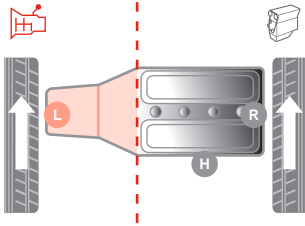

CORTECO

OE

CITROËN - AX 07/86 - 12/98

21652739	21652741	21652769	49374235 NEW	49377176 NEW	80000103	80000285
80000286	80000287					

Engine Mount | Motorlager | Support moteurs | Supporti motore

1.3 Sport	M4A	04/87 - 12/88	MAN/AUT	4347 → / TU24	R	21652741	91 538 407...
			MAN/AUT	TU24	H	49377176	184454
			MAN/AUT	TU24 / → 04346	R	80000286	95 205 626
			MAN/AUT	TU24 / Ø: 67	H	49374235	96 009 402
			MAN/AUT	TU24 / Ø: 65	H	80000103	96 009 402...
1.4 GTi	KFZ (TU3FJ2)	06/91 - 12/96	MAN/AUT		R	21652741	91 538 407...
			MAN/AUT		H	49377176	184454
			MAN/AUT		R + O	80000285	97 521 102...
			MAN/AUT	Ø: 67	H	49374235	96 009 402
			MAN/AUT	Ø: 65	H	80000103	96 009 402...
1.4 GTi	KFY (TU3FJ2)	08/91 - 12/96	MAN/AUT		R	21652741	91 538 407...
			MAN/AUT		R + O	80000285	97 521 102...
10	CDY (TU9M)	07/86 - 12/98	MAN/AUT	04221 →	R + O	80000285	97 521 102...
			MAN/AUT		R	80000286	95 205 626
10	CDZ (TU9M)	02/87 - 12/98	MAN/AUT	04221 →	R + O	80000285	97 521 102...
			MAN/AUT		H	49377176	184454
			MAN/AUT	Ø: 67	H	49374235	96 009 402
			MAN/AUT	Ø: 65	H	80000103	96 009 402...
			MAN/AUT		R	80000286	95 205 626
10 E	C3A	12/86 - 12/88	MAN/AUT		H	49377176	184454
			MAN/AUT	Ø: 67	H	49374235	96 009 402
			MAN/AUT	Ø: 65	H	80000103	96 009 402...
11	H1B, HDZ (TU1M)	09/86 - 12/97	MAN/AUT	TU1M / → 05285	R	21652769	96 096 563...
			MAN/AUT	TU1M	H	49377176	184454
			MAN/AUT	TU1M	R + O	80000285	97 521 102...
			MAN/AUT	TU1M / Ø: 65	H	80000103	96 009 402...
			MAN/AUT	TU1M / Ø: 67	H	49374235	96 009 402
11	H1A, H1B	12/86 - 04/94	MAN/AUT		R	21652741	91 538 407...
14	KDX (TU3M/Z), KDY (TU3FM), KDY (TU3M), KDZ (TU3M/Z)	04/87 - 04/97	MAN/AUT	TU3FM	R + O	80000285	97 521 102...
			MAN/AUT	TU3FM	H	49377176	184454
			MAN/AUT	TU3FM	R	21652741	91 538 407...
			MAN/AUT	TU3FM / Ø: 65	H	80000103	96 009 402...
			MAN/AUT	TU3FM / Ø: 67	H	49374235	96 009 402
14 4x4	KDX (TU3M/Z), KDY (TU3FM), KDY (TU3M), KDZ (TU3M/Z)	08/91 - 12/96	MAN/AUT	TU3FM	R + O	80000285	97 521 102...
			MAN/AUT	TU3FM	R	21652741	91 538 407...
14 D	K9A (TUD3)	09/88 - 06/92	MAN/AUT		R	21652741	91 538 407...
			MAN/AUT		H	49377176	184454
			MAN/AUT		R + O	80000285	97 521 102...
			MAN/AUT	Ø: 67	H	49374235	96 009 402
			MAN/AUT	Ø: 65	H	80000103	96 009 402...
14 D	K9Y (TUD3Y)	08/91 - 12/97	MAN/AUT		R	21652741	91 538 407...
			MAN/AUT		H	49377176	184454
			MAN/AUT	Ø: 67	H	49374235	96 009 402
			MAN/AUT	Ø: 65	H	80000103	96 009 402...
15 D	VIY (TUD5)	08/94 - 12/97	MAN/AUT	→ 09/97	R	21652739	1844 42
			MAN/AUT		H	49377176	184454
			MAN/AUT		R + O	80000285	97 521 102...
			MAN/AUT	Ø: 67	H	49374235	96 009 402
			MAN/AUT	Ø: 65	H	80000103	96 009 402...

Gearbox Mount | Getriebelager | Support boîte de vitesses | Supporti cambio

1.3 Sport	M4A	04/87 - 12/88	MAN/AUT	TU24	L	80000287	96 038 337
1.4 GTi	KFY (TU3FJ2), KFZ (TU3FJ2)	06/91 - 12/96	MAN/AUT		L	80000287	96 038 337
10	CDY (TU9M), CDZ (TU9M)	07/86 - 12/98					
11	H1B, HDZ (TU1M)	09/86 - 12/97	MAN/AUT	TU1M	L	80000287	96 038 337
11	H1A, H1B	12/86 - 04/94	MAN/AUT		L	80000287	96 038 337
14	KDX (TU3M/Z), KDY (TU3FM), KDY (TU3M), KDZ (TU3M/Z)	04/87 - 04/97	MAN/AUT	TU3FM	L	80000287	96 038 337