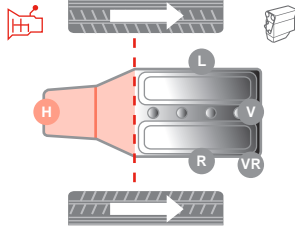

MERCEDES-BENZ - C-Class T-Model (S205) 09/14 - 04/16

49373828 NEW	49373831 NEW	49373833 NEW	49373836 NEW	49373838 NEW	49373840 NEW	49373842 NEW
49373844 NEW	49373880 NEW	49373882 NEW	49374200 NEW	49374203 NEW	49374206 NEW	49374250 NEW
49374325 NEW	49387359 NEW					

Engine Mount | Motorlager | Support moteurs | Supporti motore

AMG C 63	M 177.980	10/15	MAN/AUT		L	49373842	205 240 45 00
AMG C 63 S	M 177.980	10/15	MAN/AUT		R	49373844	205 240 46 00
C 160	M 274.910	04/15	MAN/AUT		R	49373831	205 240 03 00
C 180	M 274.910	09/14	MAN/AUT		L	49373828	205 240 02 00
C 180 BlueTEC / d	OM 626.951	09/14	MAN/AUT		L	49374200	205 240 64 17
C 200	M 274.920	09/14	MAN/AUT		R	49373831	205 240 03 00
			MAN/AUT		L	49373828	205 240 02 00
C 200 4-matic	M 274.920	04/15	MAN/AUT		L	49373833	205 240 08 00
			MAN/AUT		R	49373836	205 240 09 00
C 200 BlueTEC / d	OM 626.951	09/14	MAN/AUT		L	49374200	205 240 64 17
C 200 d	OM 651.921	10/15	9-AUT		V	49373882	205 240 51 00
C 220 BlueTEC / d	OM 651.921	09/14	MAN/AUT		L	49374203	205 240 66 17
			MAN/AUT		R	49374206	205 240 67 17
C 250	M 274.920	09/14	MAN/AUT		R	49373831	205 240 03 00
			MAN/AUT		L	49373828	205 240 02 00
C 250 BlueTEC / d	OM 651.921	09/14	MAN/AUT		L	49374203	205 240 66 17
			MAN/AUT		R	49374206	205 240 67 17
C 300	M 274.920	09/15	MAN/AUT		R	49373831	205 240 03 00
			MAN/AUT		L	49373828	205 240 02 00
C 300 BlueTEC Hybrid / h	OM 651.921	10/14	MAN/AUT		L	49374325	205 240 68 17
			MAN/AUT		R	49374250	205 240 69 17
C 350 e	M 274.920	02/15	MAN/AUT		R	49373831	205 240 03 00
			MAN/AUT		L	49373828	205 240 02 00
C 400 4-matic	M 276.823	10/14	MAN/AUT		R	49373840	205 240 11 00
			MAN/AUT		L	49373838	205 240 10 00
C 450 AMG 4-matic	M 276.823	04/15 - 04/16	MAN/AUT		VR	49373880	205 240 50 00
			MAN/AUT		R	49373840	205 240 11 00
			MAN/AUT		L	49373838	205 240 10 00

Gearbox Mount | Getriebelager | Support boîte de vitesses | Supporti cambio

AMG C 63	M 177.980	10/15	MAN/AUT		H	49387359	205 240 57 00...
AMG C 63 S	M 177.980	10/15