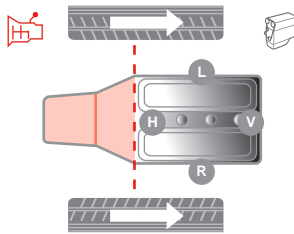

MERCEDES-BENZ - T1 (601) 04/77 - 02/96

Engine Mount | Motorlager | Support moteurs | Supporti motore

207 D 2.4	OM 616.917, OM 616.937	04/77 - 10/89	MAN/AUT		L + R + V	80001166	601 240 14 17...
208 D 2.3	OM 601.940	11/88 - 02/96					
209 D 2.9	OM 617.913	12/82 - 01/90	MAN/AUT		L + R + V	80001166	601 240 14 17...
210 2.3	M 102.942	04/77 - 10/89	MAN/AUT	→ 789226	H	80004711	601 240 03 18
210 D 2.8	OM 602.940	10/88 - 02/96	MAN/AUT	→ 789226	L + R + V	80001166	601 240 14 17...
					H	80004711	601 240 03 18