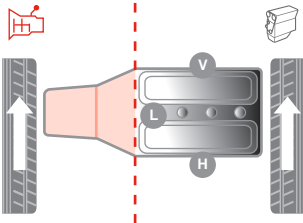

KIA - Rio II 03/05 -

Engine Mount | Motorlager | Support moteurs | Supporti motore

1.4 16V	G4EE	03/05	5-MAN		H	49359110	219301G000
1.6 16V	G4ED	03/05	MAN/AUT		V	49368777	219101-1G000
1.6 CVVT	G4ED	03/05	MAN/AUT		L	49359079	218301G000