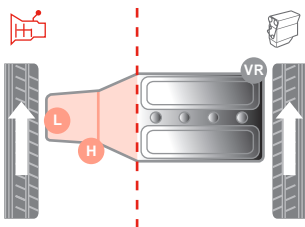

FORD - Fiesta V 11/01 - 06/08

Engine Mount | Motorlager | Support moteurs | Supporti motore

1.3	A9JA, A9JB, BAJA	11/01 - 06/08	MAN/AUT		VR	80001946	1207532
1.4 TDCi	F6JA, F6JB	11/01 - 06/08	MAN/AUT	→ 01/04	VR	80001947	2S61 6F012 GC...
			MAN/AUT	→ 01/04 →	VR	80001948	1334235

Gearbox Mount | Getriebelager | Support boîte de vitesses | Supporti cambio

1.25 16V	FUJA, FUJB, M7JA, M7JB	05/02 - 06/08	MAN		H	49357911	8V51 6P082 AD...				
1.3	A9JA, A9JB, BAJA	11/01 - 06/08									
1.4 16V	FXJA, FXJB	11/01 - 06/08									
1.4 TDCi	F6JA, F6JB	11/01 - 06/08						MAN-AUT	L	80004139	2S61 7M121 BB...
1.6 16V	FYJA, FYJB	11/01 - 06/08									
1.6 TDCi	HHJA, HHJB	11/04 - 06/08									
ST150	N4JB	03/05 - 06/08	MAN		H	49357911	8V51 6P082 AD...