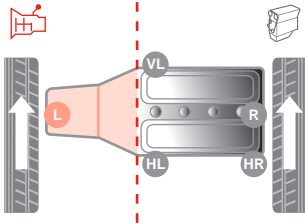

CORTECO

OE

ALFA ROMEO - 146 10/95 - 01/01

Engine Mount | Motorlager | Support moteurs | Supporti motore

1.4 i.e. 16V T.S.	AR 33503, AR 38501	11/96 - 01/01	MAN/AUT		HR	80001802	60627691
1.6 i.e. 16V T.S.	AR 38201, AR 67601	11/96 - 01/01	MAN/AUT		HR	80001802	60627691
1.8 i.e. 16V T.S.	AR 32201, AR 38401, AR 67106	11/96 - 01/01	MAN/AUT		VL + U	80001476	7770915...
1.9 JTD	AR 32302	02/99 - 01/01	MAN/AUT		HL	80001480	60816689...
2.0 16V	AR 32301	03/98 - 01/01	MAN/AUT		R	49357906	60662481
2.0 16V T.S.	AR 67204	10/95 - 01/01	MAN/AUT		VL + U	80001476	7770915...

Gearbox Mount | Getriebelager | Support boîte de vitesses | Supporti cambio

1.4 i.e. 16V T.S.	AR 33503, AR 38501	11/96 - 01/01	MAN/AUT		L	80001365	7782435...
1.6 i.e. 16V T.S.	AR 38201, AR 67601	11/96 - 01/01					
1.8 i.e. 16V T.S.	AR 32201, AR 38401, AR 67106	11/96 - 01/01					
2.0 16V	AR 32301	03/98 - 01/01					
2.0 16V T.S.	AR 67204	10/95 - 01/01