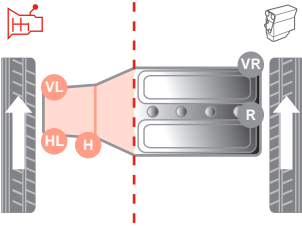

OE

FIAT - Punto II 09/99 - 03/12

49356085 NEW	49361488 NEW	80000850	80000851	80001200	80001466	80001485
80001492	80001526	80001796				

Engine Mount | Motorlager | Support moteurs | Supporti motore

1.2 16V 80	188 A5.000	09/99 - 12/06	MAN	→ 985701	VR	80001485	51757887...
			MAN/AUT		R	80001796	46809632...
1.2 60	188 A4.000	09/99 - 12/10	MAN	→ 2533528	VR	80001485	51757887...
			MAN/AUT		R	80001796	46809632...
1.2 Natural Power	188 A4.000	09/03 - 03/12	MAN	→ 2533528	VR	80001485	51757887...
1.3 JTD 16V	188 A9.000	06/03 - 03/12	MAN/AUT		R	49356085	51757886...
1.8 130 HGT	183 A1.000, 188 A6.000	09/99 - 03/12	MAN/AUT		-	49361488	46546187

Gearbox Mount | Getriebelager | Support boîte de vitesses | Supporti cambio

1.2 16V 80	188 A5.000	09/99 - 12/06	MAN/AUT		HL	80000851	46844208...
			MAN/AUT		HL	80001492	46746990
			MAN/AUT		VL	80000850	46844207...
1.2 60	188 A4.000	09/99 - 12/10	MAN/AUT		VL	80001466	46846371...
			MAN/AUT		HL	80000851	46844208...
			MAN/AUT		HL	80001492	46746990
			MAN/AUT		VL	80000850	46844207...
1.2 Natural Power	188 A4.000	09/03 - 03/12	MAN/AUT		HL	80000851	46844208...
			MAN/AUT		HL	80001492	46746990
			MAN/AUT		VL	80000850	46844207...
1.3 JTD 16V	188 A9.000	06/03 - 03/12	MAN/AUT		H	80001200	51744337...
1.4	843 A1.000	09/03 - 03/12	MAN/AUT	→ 843 A1.000	VL	80000850	46844207...
			MAN/AUT		HL	80001492	46746990
			MAN/AUT	→ 843 A1.000	HL	80000851	46844208...
1.8 130 HGT	183 A1.000, 188 A6.000	09/99 - 03/12	MAN/AUT		VL	80001466	46846371...
1.9 DS 60	188 A3.000	09/99 - 03/12	MAN/AUT		HL	80001526	46772001
1.9 JTD	188 A7.000	10/01 - 03/12					
1.9 JTD 80	188 A2.000	09/99 - 03/12	MAN/AUT		VL	80001466	46846371...