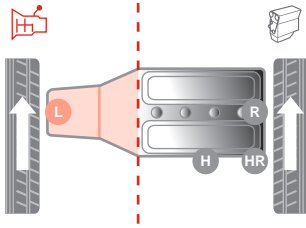

PEUGEOT - 306 / Break 04/93 - 10/03

21652732	21652739	21652740	21652741	21652762	21652764	21652768
21652770	21652771	49368206 NEW	49368270 NEW	80000033	80000057	80000059
80000166						

Engine Mount | Motorlager | Support moteurs | Supporti motore