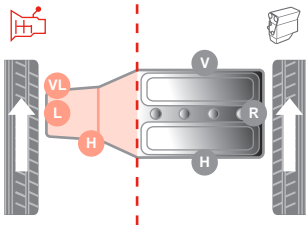

OPEL - Astra G / Caravan 02/98 - 12/09

Engine Mount | Motorlager | Support moteurs | Supporti motore

1.2 16V	X 12 XE, Z 12 XE	02/98 - 01/05	MAN/AUT		R	21652328	90575772...
1.4	Z 14 XEP	09/07 - 12/09	MAN/AUT		H	21652322	90538582...
			MAN/AUT		V	21652319	90576047...
1.4 16V	X 14 XE, Z 14 XE	02/98 - 01/05	AUT		V	21652325	90538576...
			MAN		V	21652326	90575186...
			MAN/AUT		R	21652328	90575772...
			MAN/AUT		H	21652322	90538582...
1.6	X 16 SZR, Z 16 SE	02/98 - 01/05	AUT		V	21652325	90538576...
			MAN		V	21652319	90576047...
			MAN/AUT		R	21652328	90575772...
			MAN/AUT		H	21652322	90538582...
1.6	Z 16 XEP	12/02 - 12/09	MAN		V	21652326	90575186...
1.6 16V	X 16 XEL, Z 16 XE	02/98 - 01/05	MAN/AUT		R	21652328	90575772...
			MAN/AUT		H	21652322	90538582...
1.7 CDTI	Z 17 DTL	04/03 - 12/09	MAN/AUT	Code:YM / → 32031947 / → 35023929 / → 38000636	R	80001320	90575779...
			MAN/AUT	Code:HG / 32031948 → / 35023930 → / 38000637 → / 4G000001 →	R	80001320	90575779...
1.7 DTI 16V	Y 17 DT	02/00 - 07/04	MAN		V	21652319	90576047...
			MAN/AUT	Code:YM / → 32031947 / → 35023929 / → 38000636	R	80001320	90575779...
1.7 DTI 16V	Y 17 DT	02/00 - 01/05	MAN/AUT	Code:HG / 32031948 → / 35023930 → / 38000637 → / 4G000001 →	R	80001320	90575779...
			MAN/AUT	Code:HG / 32031948 → / 35023930 → / 38000637 → / 4G000001 →	R	80001320	90575779...
1.7 TD	X 17 DTL	02/98 - 08/00	MAN/AUT		H	21652322	90538582...
			MAN/AUT		V	21652319	90576047...