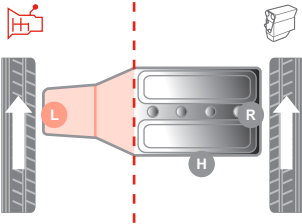

CORTECO

OE

PEUGEOT - 2008 03/13 -

Engine Mount | Motorlager | Support moteurs | Supporti motore

1.2 VTi	HMZ (EB2F)	03/13	MAN/AUT		R + O	49382886	9676780580...
1.6 BlueHDi 100	BHY (DV6FD)	01/15	MAN/AUT		R + O	49402611	1807 GW
1.6 BlueHDi 120	BHZ (DV6FC)	07/14					
1.6 BlueHDi 75	BHW (DV6FE)	01/15					
1.6 HDi	9HD (DV6CTED), 9HP (DV6DTED)	03/13	MAN/AUT		H	80001814	1806 J8...
			MAN/AUT		R + O	49402611	1807 GW
1.6 HDi	BHX (DV6FC)	07/14	MAN/AUT		R + O	49402611	1807 GW
1.6 VTi	5FS (EP6C)	03/13	MAN/AUT	AL4	R + O	49402610	1839 J2...
			MAN/AUT	BE4R	R + O	49402609	1839 J7
			MAN/AUT		H	80001814	1806 J8...

Gearbox Mount | Getriebelager | Support boîte de vitesses | Supporti cambio

1.2 THP 110	HNZ (EB2DT)	01/15	MAN/AUT		L + O	49402608	9806658980...
1.2 THP 130	HNY (EB2DTS)	01/15					
1.2 VTi	HMZ (EB2F)	03/13	MAN/AUT		L + O	49402606	1813 L2
1.4 HDi	8HR (DV4C)	06/13					
1.6 BlueHDi 100	BHY (DV6FD)	01/15	MAN/AUT		L + O	49402608	9806658980...
1.6 BlueHDi 120	BHZ (DV6FC)	07/14					
1.6 Flex		04/15	MAN/AUT		L + O	49402608	9806658980...
1.6 HDi	9HP (DV6DTED), BHX (DV6FC)	03/13	MAN/AUT		L + O	49402608	9806658980...
1.6 VTi	5FS (EP6C)	03/13	MAN/AUT		L + O	49402608	9806658980...