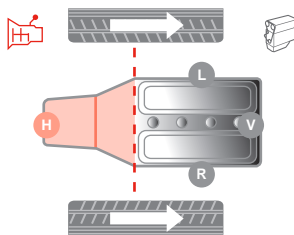

MERCEDES-BENZ - E-Class (W123) 01/76 - 12/85

Engine Mount | Motorlager | Support moteurs | Supporti motore

300 D	OM 617.912	02/76 - 11/85	MAN/AUT	BM: 123.130 / ex. J / ex. USA / *	L + R + V	80000003	123 241 30 13
			MAN/AUT	BM: 123.132 / *	L + R + V	80000003	123 241 30 13
300 Turbo-D	OM 617.952	08/81 - 07/85	MAN/AUT		L + R + V	80000003	123 241 30 13

Gearbox Mount | Getriebelager | Support boîte de vitesses | Supporti cambio

200	M 115.938, M 115.939	02/76 - 08/80	MAN/AUT	042245 →	H	80001544	123 240 13 18
200 D	OM 615.940	07/76 - 02/79	MAN/AUT		H	80001544	123 240 13 18
220 D	OM 615.941	01/76 - 02/79	MAN/AUT	025792 → 030646	H	80001544	123 240 13 18
230	M 115.954	02/76 - 03/81	MAN/AUT	053256 →	H	80001544	123 240 13 18
230 E	M 102.980	04/80 - 12/85	MAN/AUT		H	80001544	123 240 13 18
240 D	OM 616.912	02/76 - 11/85	MAN/AUT	041074 → 050512	H	80001544	123 240 13 18
250	M 123.921	02/76 - 07/85	5-MAN	BM: 123.026 / BM: 123.028	H	21652116	124 240 06 18...
280 E	M 110.984, M 110.988	02/76 - 11/85	5-MAN	BM: 123.033	H	21652116	124 240 06 18...