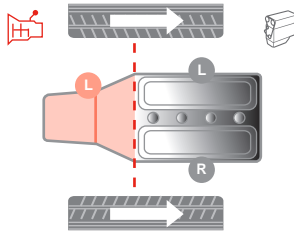

RENAULT - Espace II 01/91 - 12/96

Engine Mount | Motorlager | Support moteurs | Supporti motore

2.0	J7R 768	01/91 - 10/96	MAN/AUT	01/95 →	R	49380692	60 25 111 363
			MAN/AUT	→ 12/94	L	21652464	77 00 783 018
2.1 TD	J8S 610, J8S 772, J8S 776, J8S 778	01/91 - 10/96	MAN/AUT	BM: J635 / → 12/94	L	21652464	77 00 783 018
			MAN/AUT	01/95 →	R	49380692	60 25 111 363
2.1 TD	J8S 612	11/94 - 10/96	MAN/AUT	01/95 →	R	49380692	60 25 111 363
2.2	J7T 772, J7T 773, J7T 776	01/91 - 10/96	MAN/AUT	BM: J637 / → 12/94	L	21652464	77 00 783 018
			MAN/AUT	01/95 →	R	49380692	60 25 111 363
2.2 4x4	J7T 772, J7T 773	03/91 - 12/96					
2.8 V6	Z7W 712, Z7W 713, Z7W 717	01/91 - 10/96	MAN/AUT	BM: J638	L + R	21652884	77 00 759 498...

Gearbox Mount | Getriebelager | Support boîte de vitesses | Supporti cambio

2.0	J7R 768	01/91 - 10/96	MAN		L	21652885	77 00 768 010...	
2.1 TD	J8S 610, J8S 612, J8S 772, J8S 776, J8S 778	01/91 - 10/96						
2.2	J7T 772, J7T 773, J7T 776	01/91 - 10/96						
2.2 4x4	J7T 772, J7T 773	03/91 - 12/96	MAN	BM: J637	L	21652885	77 00 768 010...	
2.8 V6	Z7W 712, Z7W 713, Z7W 717	01/91 - 10/96	MAN		L	21652885	77 00 768 010...