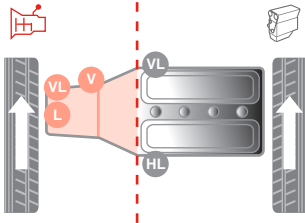

LANCIA - Lybra / SW 07/99 - 10/05

Engine Mount | Motorlager | Support moteurs | Supporti motore

1.8 16V	839 A4.000, 839 A7.000, 839 A9.000	07/99 - 10/05	MAN/AUT		VL + U	80001476	7770915...
1.9 JTD	937 A2.000, AR 32302, AR 37101	07/99 - 10/05	MAN/AUT		HL	80001480	60816689...
2.4 JTD	839 A5.000, 841 C.000, AR 32501	07/99 - 10/05					

Gearbox Mount | Getriebelager | Support boîte de vitesses | Supporti cambio

1.6 16V	182 A4.000	07/99 - 10/05	MAN/AUT		VL	80000307	7778563
2.0 20V	182 B7.000, 185 A8.000	07/99 - 10/05	MAN/AUT		V + L + O	80001534	60814239...