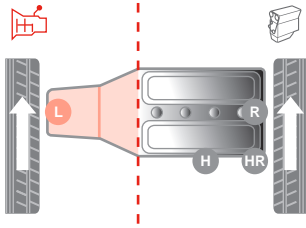

PEUGEOT - Partner I 05/96 - 12/15

21652739	21652740	21652741	21652742	21652762	21652764	21652770
21652771	49368206 NEW	49368270 NEW	49388305 NEW	49388306 NEW	49388307 NEW	80000033
80000057	80000059	80000166	80001343	80004419		

Engine Mount | Motorlager | Support moteurs | Supporti motore

1.1	HDZ (TU1M), HFV (TU1JP)	06/96 - 10/02	MAN/AUT		H	49368206	1806 08
			MAN/AUT	TU1JP	R + O	80004419	1844 A7...
			MAN/AUT	TU1M	R	21652741	1844 72...
			MAN/AUT	TU1M	HR	21652762	1809 04
1.1	HDZ (TU1M)	06/96 - 09/05	MAN/AUT		HR	21652762	1809 04
			MAN/AUT		H	49368206	1806 08
			MAN/AUT		R	21652741	1844 72...
			MAN/AUT	TU1JP	R + O	80004419	1844 A7...
1.4	KFV (TU3A) KFW (TU3JP)	06/96 - 12/15	MAN/AUT		HR	21652762	1809 04
			MAN/AUT		R + O	80004419	1844 A7...
			MAN/AUT		H	49368206	1806 08
			MAN/AUT		R	21652741	1844 72...
1.4	KFV (TU3A)	11/02 - 10/06	MAN/AUT		H	49368206	1806 08
1.4 BiFuel	KFW (TU3JP)	04/03 - 10/06	MAN/AUT				
1.6	NFU (TU5JP4)	09/00 - 10/02	MAN/AUT		R + O	49388307	1844 A9
			MAN/AUT	10711 →	R + O	49388307	1844 A9
			MAN/AUT		H + U	49388305	1807 H8
1.6 16V	NFU (TU5JP4)	07/01 - 03/08	MAN/AUT		R + O	80004419	1844 A7...
			MAN/AUT		R + O	49388307	1844 A9
			MAN/AUT	10711 →	R + O	49388307	1844 A9
			MAN/AUT		H + U	49388305	1807 H8
			MAN/AUT		R	80000033	1844 75
1.6 Bioflex	NFU (TU5JP4)	09/00 - 10/02	MAN/AUT		R + O	49388307	1844 A9
1.6 Flexfuel	NFU (TU5JP4)	09/00 - 10/02	MAN/AUT	10711 →	R + O	49388307	1844 A9
			MAN/AUT		H + U	49388305	1807 H8
1.6 HDi 90	9HX (DV6ATED4)	10/05 - 12/15	MAN/AUT		R + O	80004419	1844 A7...
			MAN/AUT		R + U + H	80001343	1809 33...
1.6 HDi 90	9HX (DV6ATED4)	02/06 - 12/15	MAN/AUT		R + U + H	80001343	1809 33...
1.8	LFX (XU7JB)	03/97 - 08/00	MAN/AUT		H	49368270	1854 14
1.8	LFX (XU7JB)	05/97 - 12/03	MAN/AUT		H	80000166	1809 22
			MAN/AUT		R	21652764	1809 21
			MAN/AUT		H	49368270	1854 14
			MAN/AUT		R + O	21652770	1844 25
			MAN/AUT	F	R	21652739	1844 42...
1.8 D	A9A (XUD7)	06/96 - 12/02	MAN/AUT		H	80000166	1809 22
			MAN/AUT		R	21652764	1809 21
			MAN/AUT		H	49368270	1854 14
			MAN/AUT		R	80000057	1844 47
			MAN/AUT		R + O	21652770	1844 25
1.8 D	A9A (XUD7)	11/96 - 02/98	MAN/AUT		H	49368270	1854 14
1.9 D	DJY (XUD9A), XUD9	05/96 - 12/98	MAN/AUT				
1.9 D	WJY (DW8B), WJZ (DW8)	06/96 - 12/15	MAN/AUT		H	49368270	1854 14
			MAN/AUT		U	49388306	1807 N5
			MAN/AUT	10703 →	R + O	49388307	1844 A9
1.9 D	DJY (XUD9A)	06/96 - 12/02	MAN/AUT		H	49368270	1854 14
			MAN/AUT		R	80000057	1844 47
1.9 D	WJY (DW8B), WJZ (DW8)	12/98 - 07/08	MAN/AUT		H	49368270	1854 14
			MAN/AUT		U	49388306	1807 N5
			MAN/AUT	10703 →	R + O	49388307	1844 A9
			MAN/AUT	DW8	H	80000166	1809 22
			MAN/AUT	DW8B	R + O	80004419	1844 A7...
			MAN/AUT	DW8B / Code:M59F	R	21652742	1844 77
			MAN/AUT	DW8	R + O	21652770	1844 25
			MAN/AUT	DW8	R	80000057	1844 47
			MAN/AUT	DW8B / Code:M49F	R	80000057	1844 47
MAN/AUT	DW8	R	21652764	1809 21