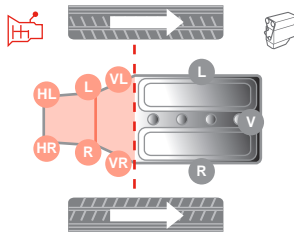

AUDI - A6 / Avant (4A,C4) 06/94 - 12/97

Engine Mount | Motorlager | Support moteurs | Supporti motore

2.0 16V	ACE	06/94 - 12/97	MAN/AUT	*	V	80000214	8D0 199 339 P...
			MAN/AUT	→ 12/95	V	80000214	8D0 199 339 P...
2.0 16V quattro	ACE	06/94 - 12/97	MAN/AUT	01/96 → / *	V	80000214	8D0 199 339 P...
			MAN/AUT	*	L	80000234	443 199 379 E
2.3	AAR	06/94 - 12/95	MAN/AUT	*	V	80000214	8D0 199 339 P...
			MAN/AUT	*	L	80000232	443 199 379 D
			MAN/AUT	*	R	80000232	443 199 379 D
			MAN/AUT	*	V	80000214	8D0 199 339 P...
2.5 TDI	AAT, AEL	06/94 - 12/97	MAN/AUT		V	80000214	8D0 199 339 P...
2.5 TDI quattro	AEL	07/95 - 12/97	MAN/AUT		V	80000214	8D0 199 339 P...
2.6	ABC	06/94 - 12/97	MAN		V	80000258	4A0 199 339
2.6 quattro	ABC	06/94 - 12/97	MAN/AUT		L	80000222	4A0 199 351 B
			MAN/AUT	AAH	V	80000258	4A0 199 339
2.8	AAH, AEJ, AFC	06/94 - 12/97	MAN/AUT	AAH	L	80000222	4A0 199 351 B
			MAN/AUT	AAH	V	80000258	4A0 199 339
2.8	ACK	12/95 - 10/97	MAN		V	80000258	4A0 199 339
2.8	ACK	12/95 - 12/97	MAN		V	80000258	4A0 199 339
			MAN/AUT		L	80000222	4A0 199 351 B
2.8 quattro	AAH, AEJ	06/94 - 12/97	MAN	AAH	V	80000258	4A0 199 339
			MAN/AUT	AAH	L	80000222	4A0 199 351 B
2.8 quattro	ACK	12/95 - 12/97	MAN	07/96 →	V	80000258	4A0 199 339
			MAN/AUT		L	80000222	4A0 199 351 B
2.8 quattro	ACK	12/95 - 10/97	MAN	07/96 →	V	80000258	4A0 199 339
			MAN/AUT	*	L	80000234	443 199 379 E
S6 Turbo quattro	AAN	06/94 - 12/97	MAN/AUT	*	V	80000214	8D0 199 339 P...
			MAN/AUT	*	L	80000232	443 199 379 D
			MAN/AUT	*	R	80000232	443 199 379 D
			MAN/AUT	*	V	80000214	8D0 199 339 P...

Gearbox Mount | Getriebelager | Support boîte de vitesses | Supporti cambio

1.8	ADR	12/95 - 12/97	MAN/AUT		L + R	21652816	4A0 399 151 D
			MAN/AUT		VL + VR	80000239	4A0 399 415 B...
1.8 quattro	ADR	12/95 - 12/97	MAN/AUT		L + R	21652816	4A0 399 151 D
1.9 TDI	1Z, AHU	06/94 - 12/97	MAN/AUT		L + R	21652816	4A0 399 151 D
2.0	ABK	06/94 - 12/97	MAN/AUT		VL + VR	80000239	4A0 399 415 B...
			MAN/AUT		L + R	21652816	4A0 399 151 D
2.0	AAE	06/94 - 10/97	MAN/AUT		VL + VR	80000239	4A0 399 415 B...
			MAN/AUT		VL + VR	80000239	4A0 399 415 B...
2.0	AAE	06/94 - 12/97	MAN/AUT		VL + VR	80000239	4A0 399 415 B...
2.0 16V	ACE	06/94 - 12/97	MAN/AUT		L + R	21652816	4A0 399 151 D
2.0 16V quattro	ACE	06/94 - 12/97	MAN/AUT		VL + VR	80000239	4A0 399 415 B...
2.3	AAR	06/94 - 12/95	MAN/AUT		HL	80000240	4A0 399 419 E...
			MAN/AUT		L + R	21652816	4A0 399 151 D
			MAN/AUT		VL + VR	80000239	4A0 399 415 B...
			MAN/AUT		HR	80000241	4A0 399 420 E...