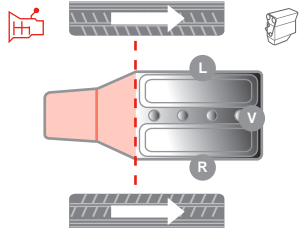

KIA - Sorento 09/06 -

Engine Mount | Motorlager | Support moteurs | Supporti motore

2.2 CRDi	D4HB	11/09					
2.2 CRDi 4WD	D4HB	11/09					
2.4	G4KE	09/10 - 12/12					
2.4 AWD	G4KE	09/10 - 12/12	6-AUT		V	49359176	219102B200
2.4 CVVT	G4KE	11/09					
2.4 CVVT 4WD	G4KE	11/09					
2.4 GDI	G4KJ	10/12					
2.4 GDI 4WD	G4KJ	10/12					
3.3	G6DB	09/07 - 12/09					
3.3 4WD	G6DB	09/08 - 12/09	MAN/AUT		L + R	49359175	218123E330
3.3 V6	G6DB	12/06					
3.3 V6 4WD	G6DB	02/07					
3.5	G6DC	11/09	6-AUT		V	49359176	219102B200
3.5 4WD	G6DC	01/11					
3.8	G6DA	09/06 - 12/09	MAN/AUT		L + R	49359175	218123E330
3.8 4WD	G6DA	09/06