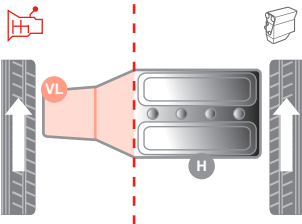

NISSAN - NV200 02/10 -

Engine Mount | Motorlager | Support moteurs | Supporti motore

1.5 dci	K9K 400, K9K 608, K9K 628, K9K 892	02/10	MAN/AUT		H	80001358	11360AY600

Gearbox Mount | Getriebelager | Support boîte de vitesses | Supporti cambio

1.5 dci	K9K 400, K9K 608, K9K 628, K9K 636, K9K 646, K9K 892	02/10	MAN/AUT		VL	80004147	11220BN720