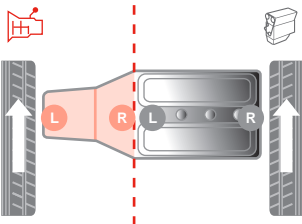

SKODA - Superb I 12/01 - 03/08

Engine Mount | Motorlager | Support moteurs | Supporti motore

1.8 T	AWT	12/01 - 03/08	MAN/AUT		R	80000219	8D0 199 382 L...
2.0	AZM	12/01 - 03/08	MAN/AUT		L	602571	8D0 199 379 J...

Gearbox Mount | Getriebelager | Support boîte de vitesses | Supporti cambio

2.5 TDI	AYM	12/01 - 08/03	MAN/AUT		L + R	80001353	4B0 199 379 E
2.8 V6	AMX	12/01 - 03/08	MAN/AUT		L + R	80000244	8D0 199 379 L...