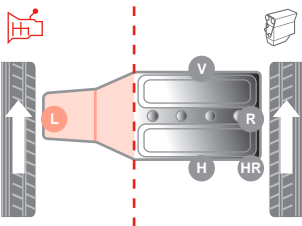

PEUGEOT - Expert I 02/96 - 12/06

Engine Mount | Motorlager | Support moteurs | Supporti motore

1.6	222A2 (1580 SPI)	02/96 - 09/00	MAN/AUT	A Ø: 70	HR	21652763	1809 16
			MAN/AUT		H	49368244	1854 16...
			MAN/AUT		R	21652764	1809 21
1.8	LFZ (XU7JP)	10/96 - 09/00	MAN/AUT		H	49368244	1854 16...
1.9 D	D9B (XUD9AU)	02/96 - 12/98	MAN/AUT	A Ø: 70	HR	21652763	1809 16
			MAN/AUT		H	49368244	1854 16...
			MAN/AUT		R	21652764	1809 21
1.9 D	WJY (DW8B), WJZ (DW8)	06/98 - 12/06	MAN/AUT		H	49368244	1854 16...