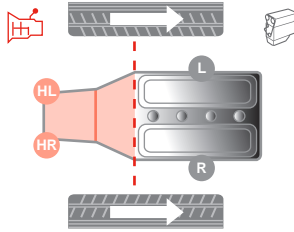

OE

BMW - 3-Series (E30) 09/82 - 12/91

Engine Mount | Motorlager | Support moteurs | Supporti motore

316	M10 B18 (184VC), M10 B18 (184VD)	09/82 - 12/90	MAN/AUT		L + R	80000185	11 81 1 176 387...	
316 i	M10 B18 (184KA), M40 B16 (164E1)	08/87 - 06/91						
318 i	M10 B18 (184EA), M10 B18 (184KA)	09/82 - 08/88	AUT MAN/AUT	KAT / LHD / J	L + R L + R	80000185 80000185	11 81 1 176 387... 11 81 1 176 387...	
318 i	M40 B18 (184E1)	09/87 - 06/91	MAN/AUT		L + R	80000185	11 81 1 176 387...	
320 i	M20 B20 (206EB), M20 B20 (206KA)	09/82 - 12/91	MAN/AUT					
323 i	M20 B23 (236EC)	09/82 - 08/86				L + R	21651248	11 81 1 132 321
324 d	M21 D24 (246DA)	09/85 - 08/91						
324 td	M21 D24 (246TB)	09/87 - 08/91						
325 e 2.7	M20 B27 (276KA), M20 B27 (276KB)	10/83 - 12/88	AUT MAN/AUT		L + R L + R	80004612 21651248	11 81 1 246 437... 11 81 1 132 321	
325 e 2.7	M20 B27 (276KB)	01/85 - 08/87	AUT		L + R	80004612	11 81 1 246 437...	
325 i	M20 B25 (256E2)	09/83 - 11/89	MAN/AUT		L + R	21651248	11 81 1 132 321	
325 i	M20 B25 (256E1), M20 B25 (256E2), M20 B25 (256EX), M20 B25 (256K1)	12/86 - 06/91	AUT MAN/AUT		L + R L + R	80004612 21651248	11 81 1 246 437... 11 81 1 132 321	

Gearbox Mount | Getriebelager | Support boîte de vitesses | Supporti cambio

316 i	M40 B16 (164E1)	09/87 - 06/91	MAN/AUT	ECO	HL + HR	21651238	23 71 1 133 487	
318 i	M40 B18 (184E1)	09/87 - 06/91	MAN/AUT MAN/AUT	ECO	HL + HR HL + HR	21651238 21651238	23 71 1 133 487 23 71 1 133 487	
318 is	M42 B18 (184S1)	09/89 - 08/91	MAN/AUT		HL + HR	21651252	23 70 1 138 517...	
320 i	M20 B20 (206EB), M20 B20 (206KA)	09/82 - 12/91	MAN/AUT					
323 i	M20 B23 (236EC)	09/83 - 08/86						
324 d	M21 D24 (246DA)	09/85 - 08/91						
324 td	M21 D24 (246TB)	09/87 - 08/91						
325 e 2.7	M20 B27 (276KA), M20 B27 (276KB)	10/83 - 12/88				HL + HR	21652277	24 71 1 128 372
325 i	M20 B25 (256E1), M20 B25 (256E2), M20 B25 (256EX), M20 B25 (256K1)	09/83 - 06/91