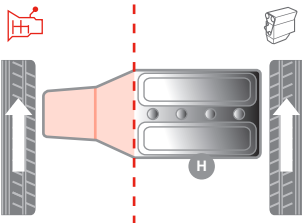

SAAB - 9-3 I Cabriolet 02/98 - 08/03

Engine Mount | Motorlager | Support moteurs | Supporti motore

2.0 SE Turbo	B204R	02/98 - 08/03	MAN		H	601780	50 64 431...
2.0 Turbo	B204E, B204L, B205E, B205L, B205R	02/98 - 08/03					
2.3 Turbo	B235R	10/99 - 08/03	MAN/AUT		H	601780	50 64 431...