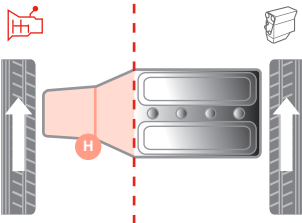

FORD - Mondeo I / Turnier 01/93 - 08/96

Gearbox Mount | Getriebelager | Support boîte de vitesses | Supporti cambio

1.6 i 16V	L1F, L1J	02/93 - 08/96	MAN/AUT		H	80000465	98BB 6P082 AA...
1.8 i 16V	RKA, RKB	02/93 - 08/96					
2.0 i 16V	NGA	01/93 - 08/96					
2.5 i 24V	SEA	07/94 - 08/96