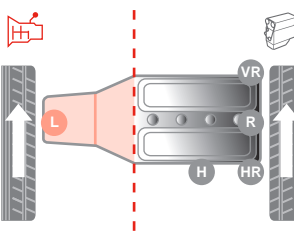

RENAULT - Espace III 11/96 - 10/02

Engine Mount | Motorlager | Support moteurs | Supporti motore

1.9 dTi	F9Q 722	02/99 - 10/02	MAN/AUT		HR	80001467	60 25 310 282
			MAN/AUT		H	80000118	60 25 304 389