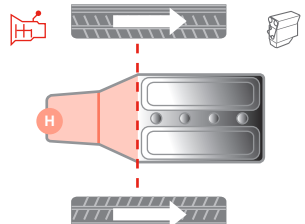

FORD - Scorpio I / Turnir 09/86 - 12/94

80001346

**Gearbox Mount | Getriebelager | Support boîte de vitesses | Supporti cambio**

2.0 i	N9D, N9F	05/89 - 09/94	MAN/AUT	→ 08/93	H	80001346	87GB 6068 AA...
2.4 i	ARD	10/88 - 10/94	MAN/AUT		H	80001346	87GB 6068 AA...
2.4 i Cat	ARD	10/88 - 09/94					
2.5 D	STR	12/89 - 12/94					
2.5 TD	SFA, SFB	06/88 - 07/93					
2.9 i	BRC, BRD, BRE, BRF	09/86 - 12/94					
2.9 i 24V	BOA	04/91 - 09/94					
2.9 i Cat	BRE	10/87 - 09/94					