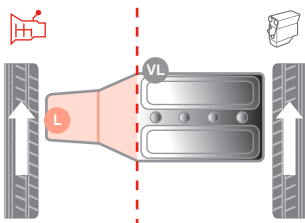

ALFA ROMEO - 155 03/95 - 12/97

Engine Mount | Motorlager | Support moteurs | Supporti motore

1.6 16V T.S.	AR 67601	05/96 - 12/97	MAN/AUT		VL + U	80001476	7770915...
1.7 T.S. 16V	AR 67106	05/96 - 12/97					
2.0 T.S. 16V	AR 67204, AR 67299	03/95 - 12/97					

Gearbox Mount | Getriebelager | Support boîte de vitesses | Supporti cambio

1.6 16V T.S.	AR 67601	05/96 - 12/97	MAN/AUT		L	80001365	7782435...
1.7 T.S. 16V	AR 67106	05/96 - 12/97					
2.0 T.S. 16V	AR 67204, AR 67299	03/95 - 12/97