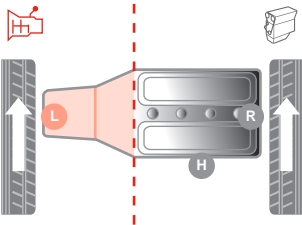

PEUGEOT - Boxer III 04/06 -

Engine Mount | Motorlager | Support moteurs | Supporti motore

2.2 HDi 100	4HV (P22DTE)	04/06	MAN/AUT		H + U	80004656	1352887080
2.2 HDi 110	4HG (P22DTE)	03/11	MAN/AUT		R	80004674	1821 36...
2.2 HDi 120	4HU (P22DTE)	04/06	MAN/AUT		H + U	80004632	1806 91
2.2 HDi 130	4HH (P22DTE)	03/11	MAN/AUT		H	80004632	1806 91
2.2 HDi 150	4HJ (P22DTE)	03/11	MAN/AUT		H	80004656	1352887080
3.0 HDi 145	F1CE3481N (F30DTE)	04/10	MAN/AUT		H	80004634	1846 C1
3.0 HDi 160	F1CE0481D (F30DT)	04/06					
3.0 HDi 175	F1CE3481E (F30DTE)	03/11					

Gearbox Mount | Getriebelager | Support boîte de vitesses | Supporti cambio

2.2 HDi 100	4HV (P22DTE)	04/06	MAN/AUT		L	80004636	1846 C2...
2.2 HDi 110	4HG (P22DTE)	03/11					
2.2 HDi 120	4HU (P22DTE)	04/06					
2.2 HDi 130	4HH (P22DTE)	03/11					
2.2 HDi 150	4HJ (P22DTE)	03/11