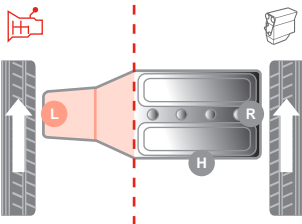

SKODA - Octavia I / Combi 09/96 - 12/10

Engine Mount | Motorlager | Support moteurs | Supporti motore

1.4 16V	AXP, BCA	08/00 - 12/10	AUT		H	80000229	1J0 199 851 N
			MAN		H	21652797	1J0 199 851 M...
			MAN/AUT		R	80000250	1J0 199 262 BK
1.6	AEE	09/96 - 09/04	AUT		H	80000229	1J0 199 851 N
			MAN		H	21652797	1J0 199 851 M...
1.6	AEH, AKL	02/97 - 12/07	AUT		H	80000229	1J0 199 851 N
			MAN		H	21652797	1J0 199 851 M...
			MAN/AUT		R	80000228	1J0 199 262 BE
1.6	AEE	07/98 - 09/04	AUT		H	80000229	1J0 199 851 N
			MAN		H	21652797	1J0 199 851 M...
1.6	AVU, BFQ	09/00 - 12/10	AUT		H	80000229	1J0 199 851 N
			MAN		H	21652797	1J0 199 851 M...
			MAN/AUT		R	80000228	1J0 199 262 BE
1.8	AGN	09/96 - 07/00	AUT		H	80000229	1J0 199 851 N
1.8 20V	AGN	07/98 - 07/00	MAN		H	21652797	1J0 199 851 M...
1.8 T	AGU, ARX, ARZ, AUM	08/97 - 12/10	MAN/AUT		R	21653036	1J0 199 262 BF
1.8 T 4x4	ARX	05/01 - 05/06	AUT		H	80000229	1J0 199 851 N
			MAN		H	21652797	1J0 199 851 M...
			MAN	☞ AGU / ☞ ARZ / ☞ ARX / ☞ AUM	H	21652797	1J0 199 851 M...
			MAN/AUT		R	21653036	1J0 199 262 BF
1.9 SDI	AGP, AQM	06/97 - 12/03	MAN/AUT	☞ AQM	H	80001323	1J0 199 851 R...
			MAN/AUT	☞ 1U-Y-385 001 →	H	80001861	1J0 199 851 AB
			MAN/AUT		R	21653036	1J0 199 262 BF
1.9 TDI	AGR, ALH	09/96 - 03/10	MAN/AUT	☞ 1U-Y-385 001 →	H	80001861	1J0 199 851 AB
			MAN/AUT	☞ AGR / ☞ → 1U-Y-385 000	H	80001323	1J0 199 851 R...
			MAN/AUT		R	21653036	1J0 199 262 BF