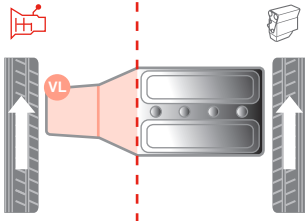

RENAULT - 11 | 05/83 - 12/88

Gearbox Mount | Getriebelager | Support boîte de vitesses | Supporti cambio

1.4	C2J 717, C2J 755	05/83 - 12/85					
1.6 D	F8M 700, F8M 720, F8M 730	08/83 - 12/88	MAN/AUT		VL	80000128	77 04 001 320
1.7	F2N 700, F2N 704	10/83 - 12/87