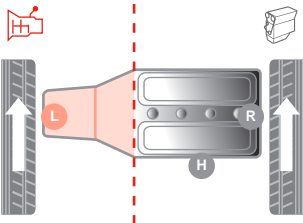

Engine Mount | Motorlager | Support moteurs | Supporti motore

1.0	TU9, XV8	10/84 - 12/97	MAN/AUT		H	49368206	1806 08
1.0 E	TU9K	11/92 - 07/96					
1.1		10/84 - 07/87					
1.1	109K, E1A	10/84 - 12/96	MAN/AUT	ZBA / 04222 →	R + O	80000966	1844 17
			MAN/AUT		H	49368206	1806 08
1.1	HDZ (TU1M)	08/88 - 07/96	MAN/AUT		H	49368206	1806 08
			MAN/AUT	04222 →	-	49368206	1806 08
1.1	H1A	11/88 - 07/96	MAN/AUT		H	49368206	1806 08
1.1 i	HDZ (TU1M)	07/88 - 12/96	MAN/AUT	ZBA / 04222 →	R + O	80000966	1844 17
			MAN/AUT		H	49368206	1806 08
1.3	G1A	07/87 - 05/88	MAN/AUT		H	49368206	1806 08
1.4	150D (XY7), KAZ	05/87 - 10/92	MAN/AUT		H	49368206	1806 08
			MAN/AUT	04222 →	-	49368206	1806 08
1.4	K1H (TU3A)	07/87 - 12/96	MAN/AUT		H	49368206	1806 08
			MAN/AUT	04222 →	-	49368206	1806 08
			MAN/AUT	ZBA / 04222 →	R + O	80000966	1844 17
			MAN/AUT	ZBG	R + O	80000966	1844 17
1.4	KDY (TU3M)	05/91 - 07/96	MAN/AUT		H	49368206	1806 08
			MAN/AUT	04222 →	-	49368206	1806 08
1.4 E	150D (XY7)	05/87 - 12/96	MAN/AUT		H	49368206	1806 08
			MAN/AUT	04222 →	-	49368206	1806 08
			MAN/AUT	ZBA / 04222 →	R + O	80000966	1844 17
			MAN/AUT	ZBG	R + O	80000966	1844 17
1.4 E	K3A	07/87 - 12/96	MAN/AUT		H	49368206	1806 08
			MAN/AUT	04222 →	-	49368206	1806 08
1.4 i	KDY (TU3FM), KDY (TU3M)	05/91 - 12/96	MAN/AUT		H	49368206	1806 08
			MAN/AUT	04222 →	-	49368206	1806 08
			MAN/AUT	ZBA / 04222 →	R + O	80000966	1844 17
			MAN/AUT	ZBG	R + O	80000966	1844 17
1.8 D	161A (XUD7)	07/86 - 12/00	MAN/AUT	A Ø: 70	R	80001015	1807 47
			MAN/AUT		R + O	80000966	1844 17

CITROËN - C-Elysee 11/12 -