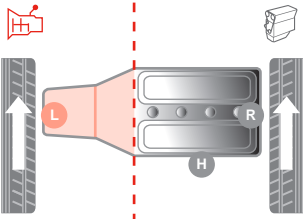

FIAT - Ducato V 07/06 -

Engine Mount | Motorlager | Support moteurs | Supporti motore

100 Multijet 2	4HV	07/06	MAN/AUT				
2 D	4HV	07/06					
3 D	F1AE0481D, F1AE0481N, F1AE3481D, F1AGL411D, F1AGL411M	07/06			R	80004674	1358086080
					H	80004632	1348993080
					H	80004656	1806 95
120 Multijet 2	F1AE0481D	07/06					
130 Multijet 2	F1AE0481N, F1AE3481D, F1AGL411D, F1AGL411M	07/06					
150 Multijet 3	F1CE3481N	04/10	MAN/AUT				
0 D	F1CE0481D, F1CE3481E, F1CE3481M, F1CE3481N	07/06			H	80004634	1352888080
160 Multijet 3	F1CE0481D, F1CE3481M	07/06					
180 Multijet 3	F1CE3481E	06/11					

Gearbox Mount | Getriebelager | Support boîte de vitesses | Supporti cambio

3 D	F1AE0481D, F1AE0481N, F1AE3481D, F1AGL411D, F1AGL411M	07/06	MAN/AUT	ex. M38			
120 Multijet 2	F1AE0481D	07/06			L	80004636	1346984080
130 Multijet 2	F1AE0481N, F1AE3481D, F1AGL411D, F1AGL411M	07/06