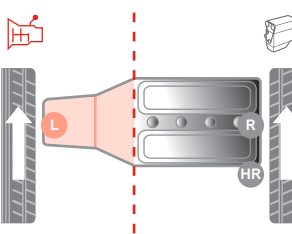

PEUGEOT - 508 11/10 -

Engine Mount | Motorlager | Support moteurs | Supporti motore

1.6 BlueHdi 120	BHZ (DV6FC)	03/14	MAN/AUT	DV6FC	R	49371586	180674
1.6 HDi	9HL (DV6C), 9HR (DV6C)	11/10	MAN/AUT		HR	80005195	1806 H4
			MAN/AUT	DV6C	R	49371586	180674
1.6 HDi	BHX (DV6FC)	09/14	MAN/AUT	DV6FC	R	49371586	180674
1.6 THP	5FV (EP6CDT)	11/10	MAN/AUT		HR	80005195	1806 H4
			MAN/AUT		R	80004488	1807 Y3
1.6 VTi	5FS (EP6C)	11/10	MAN/AUT		HR	80005195	1806 H4
2.0 BlueHdi 150	AHX (DW10FD)	04/14	6-MAN	DW10FD	R	49371586	180674
2.0 BlueHdi 180	AHW (DW10FC)	04/14	6-MAN	DW10FC	R	49371586	180674
2.0 HDi	RHF (DW10BTED4)	11/10	6-MAN	DW10BTED4	R	49371586	180674
			MAN		R	80005197	1839 J9
			MAN		HR	80005195	1806 H4
2.0 HDi	RHH (DW10CTED4)	11/10	MAN/AUT	DW10CTED4	R	49371586	180674
			MAN/AUT		HR	80005195	1806 H4
			MAN/AUT		R	80005197	1839 J9
2.0 HDi	RHR (DW10BTED4)	11/10	6-MAN	DW10BTED4	R	49371586	180674
2.0 HDi Hybrid4 AWC	RHC (DW10CTED4)	11/10	MAN/AUT	DW10CTED4	R	49371586	180674
2.2 HDi	4HL (DW12C)	11/10	MAN/AUT	DW12C	R	49371586	180674

Gearbox Mount | Getriebelager | Support boîte de vitesses | Supporti cambio

1.6	5GZ (EP6FDT)	09/11	MAN/AUT		L + O	49386123	1813 94
1.6 BlueHdi 120	BHZ (DV6FC)	03/14					
1.6 HDi	9HL (DV6C), 9HR (DV6C)	11/10	MAN/AUT		L + O	49386123	1813 94