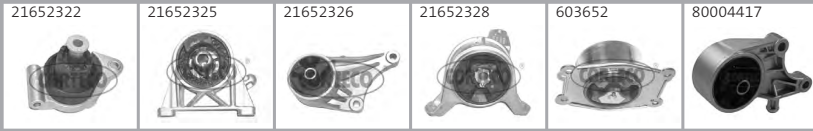

OPEL - Astra G Coupé 09/00 - 05/05

Engine Mount | Motorlager | Support moteurs | Supporti motore

1.8 16V	Z 18 XE	09/00 - 05/05	AUT		V	21652325	90538576...
			MAN		V	21652326	90575186...
			MAN/AUT		H	21652322	90538582...
			MAN/AUT		R	21652328	90575772...
2.2 DTI	Y 22 DTR	09/02 - 05/05	MAN/AUT		V	80004417	56 84 163...

Gearbox Mount | Getriebelager | Support boîte de vitesses | Supporti cambio

1.8 16V	Z 18 XE	09/00 - 05/05	MAN/AUT		L	603652	90575456...