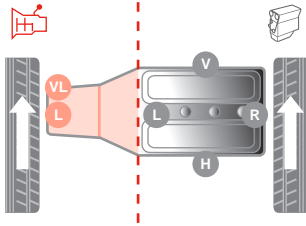

OE

VAUXHALL - Vectra II 01/00 - 05/09

Engine Mount | Motorlager | Support moteurs | Supporti motore

1.8	Z 18 XER	01/06 - 07/08	MAN		V	80000908	9191149...
			MAN/AUT		H	80000898	9156932...
1.8 16V	Z 18 XE	04/02 - 07/08	MAN	→ 48999999 / 61000001 → 51999999	V	80000908	9191149...
			MAN/AUT		H	80000898	9156932...
1.8 16V	Z 18 XE	08/02 - 07/08	MAN/AUT		H	80000898	9156932...
1.8 16V	Z 18 XE	10/03 - 08/05	MAN	→ 48999999 / 61000001 → 51999999	V	80000908	9191149...
			MAN/AUT		H	80000898	9156932...
1.9 CDTi	Z 19 DT	04/02 - 09/08	AUT	61000001 → / 68 →	L	49368472	56 84 691...
			MAN/AUT		R	49368403	56 84 648...
			MAN/AUT		H	80000899	9156933...
1.9 CDTi 16V	Z 19 DTH	04/04 - 05/09	AUT	51000001 → / 58000001 →	V	49368439	56 84 143...
			MAN/AUT		R	49368403	56 84 648...
			MAN/AUT		H	80000899	9156933...
2.0 16V Turbo	Z 20 NET	01/00 - 10/08	MAN		V	80000903	9156939...
			MAN/AUT		H	80000898	9156932...
			MAN/AUT		R	49368474	9156944...
2.0 DTi 16V	Y 20 DTH	04/02 - 10/08	MAN	→ 51999999 / → 58999999	V	80000902	56 84 101...
2.2 16V	Z 22 SE	01/02 - 10/08	AUT	61000001 → / 68 →	L	49368472	56 84 691...
			MAN/AUT		R	49368474	9156944...
2.2 16V	Z 22 SE	08/02 - 07/08	AUT		V	80000900	9184404...
			AUT	61000001 → / 68 →	L	49368472	56 84 691...
			MAN	F23	V	80000901	9156937...
			MAN/AUT		H	80000898	9156932...
			MAN/AUT		R	49368474	9156944...
2.2 direct	Z 22 YH	01/02 - 10/08	AUT		V	80000900	9184404...
			AUT	61000001 → / 68 →	L	49368472	56 84 691...
			MAN	F23	V	80000901	9156937...
			MAN	M32 / 61000001 →	V	80000903	9156939...
			MAN/AUT		H	80000898	9156932...
2.2 DTi 16V	Y 22 DTR	04/02 - 10/08	AUT		V	80000900	9184404...
2.2 DTi 16V	Y 22 DTR	10/03 - 07/08	MAN/AUT		H	80000899	9156933...
2.8 V6 Turbo	Z 28 NEL, Z 28 NET	08/05 - 07/08	MAN		V	80000903	9156939...
			MAN/AUT		H	80000898	9156932...
2.8 V6 Turbo	Z 28 NET	08/06 - 07/08	MAN/AUT		H	80000898	9156932...
3.0 CDTi	Z 30 DT	08/05 - 07/08	MAN		V	80000903	9156939...
3.0 V6 CDTi	Y 30 DT	06/03 - 08/05	MAN/AUT		H	80000898	9156932...
3.2 V6	Z 32 SE	08/02 - 07/08	MAN/AUT		H	80000898	9156932...

Gearbox Mount | Getriebelager | Support boîte de vitesses | Supporti cambio

1.9 CDTi	Z 19 DT	04/02 - 09/08	MAN/AUT	Code: LC, ME / 51000001 → 51999999	L	80004626	56 84 689...
1.9 CDTi 16V	Z 19 DTH	04/04 - 05/09	MAN/AUT	Code: LC, ME / 58000001 → 58999999	L	80004626	56 84 689...
			MAN/AUT	Code: LC, ME / 61000001 →	L	80004626	56 84 689...
2.0 16V Turbo	Z 20 NET	01/00 - 10/08	MAN/AUT		VL	80004483	56 84 685...
2.0 DTi 16V	Y 20 DTH	04/02 - 10/08	MAN/AUT	→ 51999999 / → 58999999 / Code: FZ	VL	80004480	9156924...
2.2 16V	Z 22 SE	01/02 - 10/08	MAN/AUT	Code: FZ, LY	VL	80004480	9156924...
2.2 direct	Z 22 YH	01/02 - 10/08	MAN/AUT		VL	80004480	9156924...