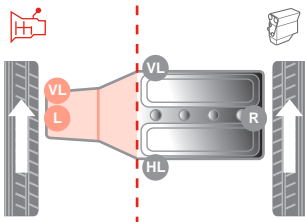

ALFA ROMEO - 147 01/01 - 03/10

Engine Mount | Motorlager | Support moteurs | Supporti motore

1.9 JTD	937 A2.000	04/01 - 03/10	MAN/AUT		HL	80001480	60816689...
1.9 JTD	182 B9.000	06/03 - 03/10	MAN/AUT		R	49357906	60662481
1.9 JTD	192 A5.000, 192 B1.000, 937 A4.000	11/02 - 03/10	MAN/AUT		VL + U	80001476	7770915...
1.9 JTD 16V	192 A5.000, 192 B1.000, 937 A4.000	11/02 - 03/10	MAN/AUT		HL	80001480	60816689...
1.9 JTD 16V	192 A5.000, 192 B1.000, 937 A4.000	11/02 - 03/10	MAN/AUT		R	49357906	60662481
1.9 JTD 16V	937 A6.000	06/08 - 03/10	MAN/AUT		R	49357906	60662481
1.9 JTD 16V	937 A5.000	09/04 - 03/10	MAN/AUT		HL	80001480	60816689...
1.9 JTD 16V	937 A5.000	09/04 - 03/10	MAN/AUT		R	49357906	60662481
1.9 JTD 8V	937 A2.000, 937 A3.000	07/05 - 03/10	MAN/AUT		R	49357906	60662481

Gearbox Mount | Getriebelager | Support boîte de vitesses | Supporti cambio

1.6 16V T.SPARK	AR 32104	01/01 - 03/10	MAN/AUT		VL	80001477	60814236...
1.9 JTD	182 B9.000	06/03 - 03/10	MAN/AUT		L	80001365	7782435...
2.0 16V T.SPARK	AR 32310	01/01 - 03/10