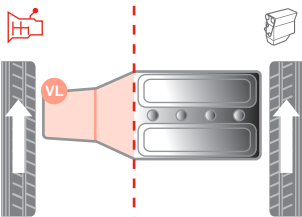

RENAULT - 9 09/81 - 12/89

80000128

Gearbox Mount | Getriebelager | Support boîte de vitesses | Supporti cambio

1.4	C1J 715, C1J 792, C1J 796, C2J 717, C2J 730, C2J 755	09/81 - 12/88	MAN/AUT	VL	80000128	77 04 001 320
1.6 D	F8M 700, F8M 720, F8M 730	10/82 - 12/88				
1.7	F2N 700, F2N 704	09/84 - 12/89