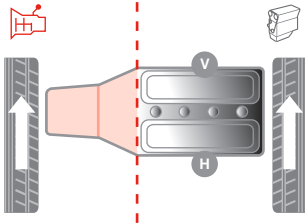

OE

HYUNDAI - Santa Fé II 03/06 - 12/12

Engine Mount | Motorlager | Support moteurs | Supporti motore

2.2 CRDi	D4EB, D4HB	03/06 - 12/12	5-AUT + 6-AUT	V	49359176	219102B200
2.2 CRDi 4x4	D4EB, D4HB	03/06 - 12/12				
2.2 CRDi GLS	D4EB	03/06 - 12/09	MAN/AUT	H	49359178	219302B000
2.2 CRDi GLS 4x4	D4EB	03/06 - 12/09				
2.4	G4KE	09/09 - 12/12	6-AUT	V	49359176	219102B200
2.4 4x4	G4KE	07/10 - 12/12				
2.4 AWD	G4KE	09/09 - 12/12				
2.7	G6BA	03/06 - 12/12	4-AUT	V	49359177	219102B500
2.7 4x4	G6BA	03/06 - 12/12				
2.7 V6 GLS	G6EA	03/06 - 12/09				
2.7 V6 GLS 4x4	G6EA	03/06 - 12/09				
3.3	G6DB	07/07 - 01/09	5-AUT	V	49359177	219102B500
3.3 AWD	G6DB	03/06 - 12/09				
3.3 Dynamic 4x4	G6DB	03/06 - 12/12				
3.5	G6DC	09/09 - 12/12	MAN/AUT	V	49359176	219102B200
3.5 4x4	G6DC	09/09 - 12/12