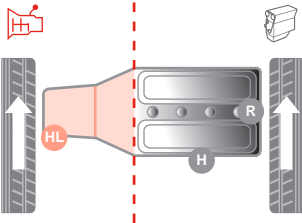

SEAT - Ibiza IV 02/02 - 11/09

49368621	80000319	80000320	80000321	80000322	80000323	80001054
80001055	80001056	80001057	80001058	80001059	80001136	80001137
80001224	80001225	80001834	80001889	80004413		

Engine Mount | Motorlager | Support moteurs | Supporti motore

1.2	AZQ, BME	02/02 - 06/06	MAN		H	80001055	6Q0 199 851 AJ...	
			MAN/AUT		R	80000321	6R0 199 167 AH...	
1.2 12V	BXV	05/06 - 11/09	MAN/AUT	6L-8-200 001 →	H	80001055	6Q0 199 851 AJ...	
1.4 16V	BBY, BKY	02/02 - 12/07	AUT		H	80001056	6Q0 199 851 S...	
			AUT		R	80000319	6Q0 199 167 DL...	
			MAN		R	80000320	6Q0 199 167 DB...	
			MAN		H	80001054	6Q0 199 851 AK...	
1.4 16V	AUB, BBZ	02/02 - 11/09	MAN		R	80000320	6Q0 199 167 DB...	
			MAN		H	80001054	6Q0 199 851 AK...	
1.4 TDI	AMF	05/02 - 12/05	MAN/AUT		R	80000322	6Q0 199 167 R...	
			MAN/AUT		H	80001137	6Q0 199 851 E...	
1.4 TDI	BNM	05/05 - 11/09	MAN/AUT		R	80000322	6Q0 199 167 R...	
			MAN/AUT		H	80001136	6Q0 199 851 AQ	
			MAN/AUT	BNV	R	80000322	6Q0 199 167 R...	
1.4 TDI	BMS, BNV	06/05 - 11/09	MAN/AUT	6L-8-200 001 →	H	80001137	6Q0 199 851 E...	
			MAN/AUT	→ 6L-8-200 000	H	80001136	6Q0 199 851 AQ	
			MAN/AUT		H	80001054	6Q0 199 851 AK...	
1.6 16V	BAH	02/03 - 11/09	MAN		H	80001054	6Q0 199 851 AK...	
			6-AUT	→ 6L-8-200 000	R	80001224	6Q0 199 167 DD...	
			AUT	→ 6L-8-200 000	H	80001057	6Q0 199 851 AM	
			MAN/AUT	6L-8-200 001 →	H	80001225	6Q0 199 851 BD	
1.8 T Cupra R	BBU, BLZ	01/04 - 02/08	MAN		H	80001224	6Q0 199 167 DD...	
				MAN		H	80001058	6Q0 199 851 AP...
1.8 T FR	BJX, BKV	12/03 - 05/08	MAN		H	80001058	6Q0 199 851 AP...	
				MAN		H	80001059	6Q0 199 851 T...
1.9 SDI	ASY	02/02 - 12/05	MAN/AUT		R	80000323	6Q0 199 167 CB...	
			MAN/AUT		H	80001058	6Q0 199 851 AP...	
1.9 TDI	ATD, AXR, BMT	02/02 - 11/09	MAN/AUT		R	49368621	6R0 199 167 S...	
			MAN/AUT		R	80000323	6Q0 199 167 CB...	
1.9 TDI	ASZ, BLT	02/02 - 11/09	MAN/AUT		R	49368621	6R0 199 167 S...	
			MAN/AUT		R	80000323	6Q0 199 167 CB...	
2.0	AZL, BBX	04/02 - 11/09	MAN/AUT		H	80004413	6Q0 199 851 M...	

Gearbox Mount | Getriebelager | Support boîte de vitesses | Supporti cambio

1.4 16V	BBY, BKY	02/02 - 12/07	MAN/AUT		HL	80001889	6Q0 199 555 AS...
1.4 TDI	AMF	05/02 - 12/05	MAN/AUT	→ 6L-8-200 000	HL	80001889	6Q0 199 555 AS...