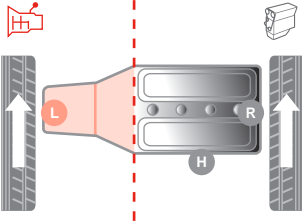

PEUGEOT - 605 06/89 - 09/99

Engine Mount | Motorlager | Support moteurs | Supporti motore

2.0	RFZ (XU10J2Z)	06/89 - 09/99	MAN/AUT		H	49368270	1854 14
			MAN/AUT		R	21652731	1827 22
2.0	R5A (XU102C)	06/89 - 09/99	MAN/AUT		H	49368270	1854 14
2.0 16V	RFV (XU10J4R)	07/94 - 09/99	MAN/AUT		R	21652764	1809 21
			MAN/AUT		H	49368270	1854 14
			MAN/AUT		R	21652731	1827 22
2.0 Turbo	RGX (XU10J2TE)	07/91 - 09/99	MAN/AUT	🔧 07/92 →	R	21652764	1809 21
			MAN/AUT	🔧 07/92 →	R	21652731	1827 22
			MAN/AUT		H	49368270	1854 14
2.0 Turbo	RGY (XU10J2TE)	07/92 - 09/99	MAN/AUT		R	21652764	1809 21
			MAN/AUT		H	49368270	1854 14
			MAN/AUT		R	21652731	1827 22
2.1 D	P9A (XUD11A)	06/89 - 07/95	MAN/AUT	🔧 → 12/93	H	49368270	1854 14
			MAN/AUT	🔧 08/90 → 🔧 12/93	R	21652731	1827 22
2.1 TD 12V	P8C (XUD118TE), PHZ (XUD11ATE)	08/94 - 09/99	MAN/AUT		H	49368270	1854 14
2.1 Turbo Diesel	PHZ (XUD11ATE)	06/89 - 09/99					
3.0	SFZ (ZPJ/Z), SKZ (ZPJ4/Z), UFZ (ZPJ), UKZ (ZPJ4/Z)	08/89 - 09/99					
3.0 SV 24	UKZ (ZPJ4/Z)	08/89 - 09/99					
3.0 V6	XFZ (ES9J4)	04/97 - 09/99	MAN/AUT	🔧 ES9J4	R + H + U	21652765	1809 28

Gearbox Mount | Getriebelager | Support boîte de vitesses | Supporti cambio

2.0	RFZ (XU10J2Z)	06/89 - 09/99	MAN/AUT		L	21652766	1827 10
			MAN/AUT		L	80000037	1827 16
2.0		02/90 - 09/99	MAN/AUT	🔧 XU10M	L	21652766	1827 10
			MAN/AUT	🔧 XU10M	L	80000037	1827 16
2.0 16V	RFV (XU10J4R)	07/94 - 09/99	MAN/AUT		L	21652766	1827 10
			MAN/AUT		L	80000037	1827 16
2.0 Turbo	RGX (XU10J2TE)	07/91 - 09/99	MAN/AUT		L	80000037	1827 16
			MAN/AUT	🔧 07/92 →	L	21652766	1827 10
2.0 Turbo	RGY (XU10J2TE)	07/92 - 09/99	MAN/AUT		L	21652766	1827 10
			MAN/AUT		L	80000037	1827 16
2.1 D	P9A (XUD11A)	06/89 - 07/95	MAN/AUT	🔧 → 12/93	L	21652766	1827 10
2.1 TD 12V	P8C (XUD118TE), PHZ (XUD11ATE)	08/94 - 09/99	MAN/AUT		L	80000037	1827 16
2.1 Turbo Diesel	PHZ (XUD11ATE)	06/89 - 09/99					
3.0	UFZ (ZPJ)	10/89 - 09/99					
3.0 SV 24	UKZ (ZPJ4/Z)	08/89 - 09/99	MAN/AUT	🔧 ZPJ4	L	80000037	1827 16
3.0 V6	XFZ (ES9J4)	04/97 - 09/99	MAN/AUT	🔧 ES9J4	L	80000037	1827 16