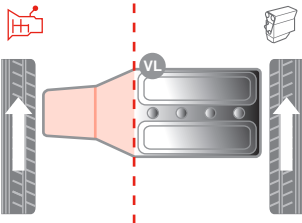

ALFA ROMEO - 166 09/98 - 06/07

Engine Mount | Motorlager | Support moteurs | Supporti motore

2.0 T.Spark	AR 34103, AR 36301	09/98 - 06/07	MAN/AUT		VL + U	80001476	7770915...
2.0 V6	AR 34102	09/98 - 10/00					
2.4 JTD	839 A6.000, 841 C000, AR 34202	09/98 - 06/07					
2.5 V6 24V	AR 34201, AR 36201	09/98 - 06/07					
3.0 V6 24V	AR 34301, AR 34302, AR 36101	09/98 - 06/07