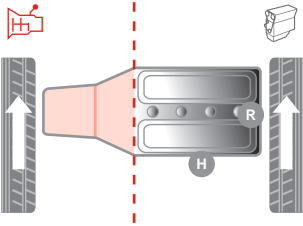

CORTECO

OE

CITROËN - C15 10/84 - 12/00