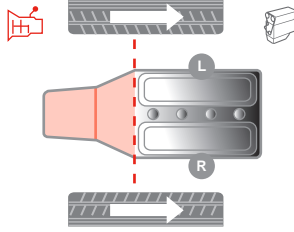

CORTECO

OE

AUDI - A5 / Cabriolet (8F7) 03/09 - 01/17

Engine Mount | Motorlager | Support moteurs | Supporti motore

2.0 TDI	CAHA, CAHB, CGLD	05/09 - 06/14	MAN/AUT		L	80004473	8R0 199 381 E...
			MAN/AUT		R	80004476	8K0 199 381 Q...
2.0 TFSI	CAEA, CAEB, CDN, CDNC	03/09 - 06/14	AUT		L	80004473	8R0 199 381 E...
			CVT-AUT		L	80004473	8R0 199 381 E...
2.0 TFSI quattro	CAEB, CDNC, CPMA	03/09 - 01/17	CVT-AUT		R	80004474	8RD 199 381 L...
			MAN		R	80004474	8RD 199 381 L...
2.7 TDI	CGKA, CGKB	03/09 - 03/12	MAN/AUT				
3.2 FSI	CALA	03/09 - 03/12			R	80004476	8K0 199 381 Q...