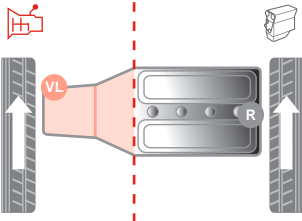

CORTECO

OE

FORD - C-Max II 12/10 -

Engine Mount | Motorlager | Support moteurs | Supporti motore

1.0 EcoBoost	M1DA, M2DA, SFDA	10/12	MAN/AUT		R	49361589	CV61 6F012 EB...
1.6 EcoBoost	JQDA, JQDB, JTDA, JTDB	12/10	MAN/AUT		R	49361591	DV61 6F012 HA...
1.6 Flexifuel	MUDA	02/11	MAN/AUT		R	49368367	3M5 16F012 CJ...
1.6 LPG	MUDA	02/12					
1.6 TDCi	T1DA, T1DB, T3DA, T3DB	12/10	MAN/AUT		R	80005073	1857733...
1.6 Ti	IQDA, IQDB, MUDA, PNDA, XTDA	12/10	MAN/AUT		R	49368367	3M5 16F012 CJ...
2.0 TDCi	TXDB, TYDA, UFDB, UKDB	12/10	MAN/AUT	MMT6	R	49361593	7M51 6F012 YB...

Gearbox Mount | Getriebelager | Support boîte de vitesses | Supporti cambio

1.6 EcoBoost	JQDA, JQDB, JTDA, JTDB	12/10	5-MAN + 6-MAN		VL	80004151	AV61 6P082 AC...
1.6 TDCi	T1DA, T1DB, T3DA, T3DB	12/10					
1.6 Ti	IQDA, IQDB, PNDA	12/10					
2.0 TDCi	TXDB, TYDA, UFDB	12/10