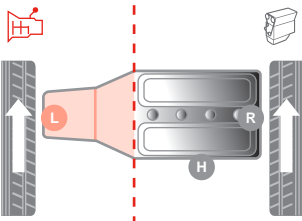

CITROËN - C3 II 11/09 -

Engine Mount | Motorlager | Support moteurs | Supporti motore

1.2 VTi 82	HMZ (EB2F)	06/12	MAN/AUT		R + O	49382886	9676780580...
1.4	KFT (TU3A), KFV (TU3A)	11/09	MAN/AUT		H	80001552	1806 96...
1.4 HDi 70	8HR (DV4C), 8HZ (DV4TD)	11/09					
1.4 LPG	8FN (EP3)	06/13	MAN/AUT		R + O	49402609	1839 J7
1.4 VTi	8FR (EP3)	11/09					
1.4 VTi 95	8FP (EP3)	11/09	MAN/AUT		R + O	49402609	1839 J7
			MAN/AUT		H	80001552	1806 96...
1.6 BlueHDi 100	BHY (DV6FD)	07/14	MAN/AUT		R + O	49402611	1807 GW
1.6 BlueHDi 75	BHW (DV6FE)	04/15					
1.6 HDi	9HP (DV6DTED)	11/09	MAN	MC	H	80001814	1806 J8...
			MAN/AUT	BE4R	H	80001814	1806 J8...
			MAN/AUT		R + O	49402611	1807 GW
1.6 HDi 110	9HR (DV6C)	11/09	MAN/AUT		R + O	49402611	1807 GW
1.6 HDi 115	9HD (DV6C)	09/12					
1.6 HDi 90	9HX (DV6ATED4)	11/09					
1.6 VTi 120	5FS (EP6C)	11/09	MAN		R + O	49402609	1839 J7
			MAN/AUT	→ 12529	H	80001552	1806 96...
			MAN/AUT	AL4	R + O	49402610	1839 J2...

Gearbox Mount | Getriebelager | Support boîte de vitesses | Supporti cambio

1.0 VTi 68	ZMZ (EB0)	08/12	MAN/AUT	→ 13089	L + O	49402606	1813 L2
			MAN/AUT		L + O	49402607	9810216980...
1.2 THP 110	HNZ (EB2DT)	10/14	MAN/AUT		L + O	49402608	9806658980...