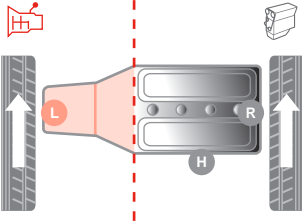

CORTECO

OE

PEUGEOT - 207 CC 02/07 -

Engine Mount | Motorlager | Support moteurs | Supporti motore

1.6 16V	5FS (EP6C), 5FW (EP6), EP6	02/07	MAN/AUT	BE4R	H	80001814	1806 J8...
			MAN/AUT	AL4 / BE4R	R + O	49402610	1839 J2...
			MAN/AUT	AL4	R + O	49402610	1839 J2...
			MAN/AUT		H	80001552	1806 96...
1.6 16V Turbo	5FX (EP6DT)	02/07	MAN/AUT		R + O	49402610	1839 J2...
			MAN/AUT		H	80001814	1806 J8...
1.6 16V Turbo	5FR (EP6DT), 5FV (EP6CDT)	10/09	MAN/AUT		R + O	49402610	1839 J2...
1.6 HDi	9HZ (DV6TED4)	02/07	MAN/AUT		H	80001814	1806 J8...
			MAN/AUT		R + O	49402611	1807 GW
1.6 HDi	9HR (DV6C)	08/09	MAN/AUT		R + O	49402611	1807 GW

Gearbox Mount | Getriebelager | Support boîte de vitesses | Supporti cambio

1.6 16V	5FS (EP6C), 5FW (EP6), EP6	02/07	MAN/AUT		L	80001322	1813 92...
			MAN/AUT		L + O	49402608	9806658980...
1.6 16V Turbo	5FR (EP6DT), 5FV (EP6CDT), 5FX (EP6DT)	02/07	MAN/AUT	12384 →	L + O	49402608	9806658980...
1.6 HDi	9HZ (DV6TED4)	02/07	MAN/AUT	12411 →	L + O	49402608	9806658980...
1.6 HDi	9HR (DV6C)	08/09	MAN/AUT	12901 →	L + O	49402608	9806658980...