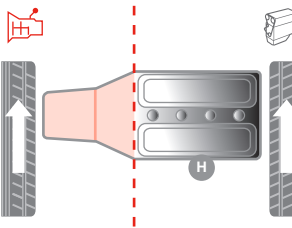

AUDI - TT / Roadster (8J3,8J9) 08/06 - 06/14

49388309 **NEW**

80001306

80001310

Engine Mount | Motorlager | Support moteurs | Supporti motore

1.8 TFSI	CDA	06/08 - 06/14	MAN/AUT		O	49388309	1K0 199 868 Q...
2.0 TFSI	BPY, BWA, CCTA	08/06 - 06/10	MAN/AUT	→ 8J-8-042 000	H + U	80001306	1K0 199 867 Q...
			MAN/AUT	→ 8J-8-042 000	O	49388309	1K0 199 868 Q...
			MAN/AUT	→ 8J-8-042 000	H + O	80001310	1K0 199 868 A
2.0 TFSI	BPY, BWA, CCTA	03/07 - 06/10	MAN/AUT	→ 8J-8-042 000	H + U	80001306	1K0 199 867 Q...
			MAN/AUT	→ 8J-8-042 000	O	49388309	1K0 199 868 Q...
			MAN/AUT	→ 8J-8-024 000	H + O	80001310	1K0 199 868 A
2.0 TFSI	CESA	05/10 - 06/14	MAN/AUT		O	49388309	1K0 199 868 Q...
2.0 TFSI quattro	CCZA, CESA, CETA	06/08 - 06/14					
2.0 TTS quattro	CDLA, CDLB, CDMA	05/08 - 06/14					
2.5 RS quattro	CEPA, CEPB	07/09 - 06/14					
3.2 V6 quattro	BUB	08/06 - 06/10	MAN/AUT	→ 8J-8-042 000	H + U	80001306	1K0 199 867 Q...