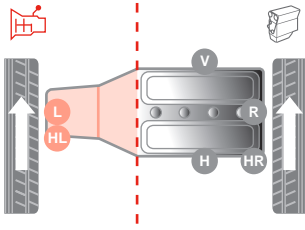

VW - Polo III / Variant 10/94 - 09/01

21651862	21651927	21651928	21651929	21651935	21651936	21651937
21651938	21652174	80000212	80000213	80000215	80000220	80001331
80001972	80001973	80004301				

Engine Mount | Motorlager | Support moteurs | Supporti motore

1.4	AEX, AKK, AKV, ANW, APQ, AUD	05/97 - 09/01	MAN	6N-Y-050 000 →	H	80001331	6N0 199 851 AG
			MAN	AUD / AKK / 6N-YD000 001 →	H	80001331	6N0 199 851 AG
			MAN/AUT	AEX / ANX / APQ	HR	21651928	1H0 199 262 G...
			MAN/AUT	AKK / AKV	HR	21651929	1H0 199 262 E
			MAN/AUT		V	21651936	1H0 199 609 E
1.4	AKP	12/98 - 09/01	MAN	6N-YD000 001 → 6N-Y-050 000	H	80001331	6N0 199 851 AG
1.4 16V	APE, AUA	10/99 - 09/01	MAN/AUT	APE	V	21651937	1H0 199 609 G
1.6	AEH, AFT, AKL, APF, AUR	05/97 - 09/01	AUT	AFT	HR	21651927	1H0 199 262 F...
			MAN	AFT	HR	21651928	1H0 199 262 G...
			MAN/AUT	AFT	V	21651937	1H0 199 609 G
1.6	AEE, ALM	05/97 - 09/01	MAN/AUT		HR	21651927	1H0 199 262 F...
			MAN/AUT		V	21652174	1H0 199 609 F
1.7 SDI	AHG	04/97 - 10/99	MAN/AUT	→ 6N-S-300 000	R	80001973	6N0 199 262 K
1.7 SDI	AKW	08/97 - 09/01	MAN/AUT		V	21651935	1H0 199 609 B
			MAN/AUT		HR	21651928	1H0 199 262 G...
1.8	ADZ	05/97 - 09/01	MAN/AUT		V	21652174	1H0 199 609 F
1.9 SDI	AEY	06/97 - 09/01	MAN/AUT		V	21651935	1H0 199 609 B
			MAN/AUT		HR	21651928	1H0 199 262 G...
1.9 SDI	AGP, AQM	08/99 - 09/01	MAN/AUT		HR	21651927	1H0 199 262 F...
			MAN/AUT		V	21651935	1H0 199 609 B
1.9 TDI	AFN, AGR, AHU, ALE, ALH, ASV	05/97 - 09/01	MAN/AUT		V	21651938	1H0 199 609 J...
			MAN/AUT		HR	21651927	1H0 199 262 F...
100 1.4 16V	AFH	04/96 - 10/99	MAN		H	80001331	6N0 199 851 AG
			MAN		H	80001331	6N0 199 851 AG
45 1.0	AEV	10/94 - 09/96	MAN	6N-TW000 001 → / 6N-TY000 001 →	R	80000220	6N0 199 262 L
			MAN		H	80001331	6N0 199 851 AG
50 1.0	AER, ALL	09/96 - 10/99	MAN	→ 6N-Y-050 000	R	80000220	6N0 199 262 L
			MAN		H	80001331	6N0 199 851 AG
55 1.3	ADX	10/94 - 07/95	MAN	6N-TW000 001 → / 6N-TY000 001 →	R	80000220	6N0 199 262 L
			MAN		R	80000220	6N0 199 262 L
55 1.4	AEX	08/95 - 10/99	MAN	→ 6N-Y-050 000	R	80000220	6N0 199 262 L
60 1.4	AEX, AKV, APQ	07/95 - 10/99	MAN	6N-Y-050 000 →	H	80001331	6N0 199 851 AG
			MAN	→ 6N-Y-050 000	R	80000220	6N0 199 262 L
60 1.7 SDI	AKU	08/97 - 10/99	MAN/AUT		R	80001973	6N0 199 262 K
64 1.9 D	AEF	10/94 - 10/99	MAN	→ 6N-WW058 709 / → 6N-WY065 354	H	80001331	6N0 199 851 AG
			MAN/AUT		R	80001973	6N0 199 262 K
64 1.9 SDI	AGD	07/96 - 10/99	MAN/AUT		R	80001973	6N0 199 262 K
75 1.6	AEA, AEE, AHS	10/94 - 10/99	MAN		H	80001331	6N0 199 851 AG
			MAN	AEA / AEE / 6N-TW000 001 → / 6N-TY000 001 → 6N-Y-050 000	R	80000220	6N0 199 262 L

Gearbox Mount | Getriebelager | Support boîte de vitesses | Supporti cambio