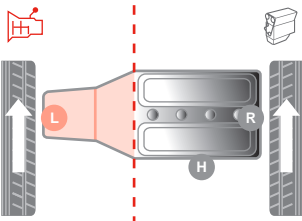

PEUGEOT - 607 02/00 - 07/11

Engine Mount | Motorlager | Support moteurs | Supporti motore

2.0 HDi	RHS (DW10ATED)	03/01 - 07/04	MAN/AUT		R + O	80001315	1806 28
2.0 HDi	RHZ (DW10ATED)	05/00 - 09/05	MAN/AUT		R	80000036	1844 93
2.0 HDi	RHR (DW10BTED4)	09/05 - 07/11	MAN/AUT	🔧 DW10BTED4	R	49371586	180674
			MAN/AUT		R + U + H	80001343	1809 33...
			MAN/AUT		R	80000036	1844 93
2.2 16V	3FZ (EW12J4)	02/00 - 08/05	MAN		R + U + H	80001343	1809 33...
			MAN/AUT		R	21652764	1809 21
2.2 16V	3FY (EW12J4)	09/05 - 06/10	MAN/AUT		O + R	80001966	1806 43