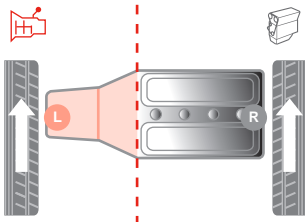

LANCIA - Phedra 09/02 - 11/10

Engine Mount | Motorlager | Support moteurs | Supporti motore

2.0 JTD	RHM (DW10ATED4)	07/03 - 11/10	MAN/AUT		R	80000036	9635939980
2.0 JTD	RHW (DW10ATED4)	09/02 - 11/10	MAN/AUT		R + O	80001315	9641884980...
2.2 JTD	4HW (DW12ATED4)	09/02 - 11/10	MAN/AUT		R	80000036	9635939980

Gearbox Mount | Getriebelager | Support boîte de vitesses | Supporti cambio

2.0	RFN (EW10J4)	09/02 - 11/10	MAN/AUT		L	21652766	9604338880
			MAN/AUT		L	80000037	9618184180