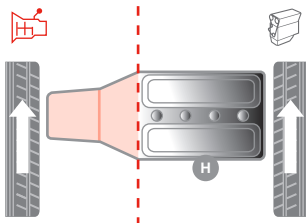

OE

SUZUKI - Grand Vitara I 03/98 - 08/06

Engine Mount | Motorlager | Support moteurs | Supporti motore

1.6	G16B	09/98 - 12/02	MAN/AUT	H	49386480	1171060A01
1.6 4x4	G16B	03/98 - 07/03				
2.0	J20A	09/98 - 12/03				
2.0 4x4	J20A	03/98 - 08/05				
2.5	H 25 A	09/98 - 09/05				
2.5 4x4	H 25 A	09/03 - 12/04				
2.5 V6 24V 4x4	H 25 A	04/98 - 07/03				
2.7	H 27 A	06/01 - 08/06				
2.7 4x4	H 27 A	09/01 - 12/04