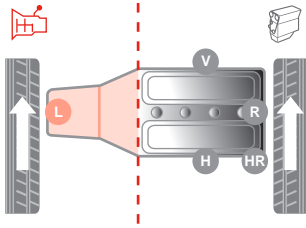

PEUGEOT - 406 / Break 11/95 - 10/04

Engine Mount | Motorlager | Support moteurs | Supporti motore

1.6	BFZ (XU5JP)	11/95 - 05/04	MAN/AUT	7967 →	R	21652742	1844 77
			MAN/AUT	→ 03/99 / → 7966 / A Ø: 70	HR	21652763	1809 16
			MAN/AUT	→ 7966	R	21652732	1827 23
			MAN/AUT		R	21652764	1809 21
			MAN/AUT	→ 07538	H	49368244	1854 16...
			MAN/AUT	07967 → / OE Nr: 1806 34	R + O + H	80001523	96 277 722
			MAN/AUT	07967 →	R + O + V	80004658	1806 34
			MAN/AUT	07967 → / OE Nr: 1806.34 / A Ø: 40	R + O + V	80001514	9633919880
1.8	LFX (XU7JB)	05/97 - 10/04	MAN/AUT	7967 →	R	21652742	1844 77
			MAN/AUT	→ 7966	HR	21652762	1809 04
			MAN/AUT	→ 7966	R	21652732	1827 23
			MAN/AUT		R	21652764	1809 21
			MAN/AUT	07967 → / OE Nr: 1806 34	R + O + H	80001523	96 277 722
			MAN/AUT	07967 →	R + O + V	80004658	1806 34
			MAN/AUT	→ 07966 / OE Nr: 1839.46	R	80001512	9623590980...
			MAN/AUT	07967 → / OE Nr: 1806.34 / A Ø: 40	R + O + V	80001514	9633919880
1.8 16V	LFY (XU7JP4)	11/95 - 10/00	AUT	→ 03/99 / 7967 →	R	21652764	1809 21
			AUT	→ 03/99 / → 7966	HR	21652762	1809 04
			MAN	→ 03/99	R	21652764	1809 21
			MAN	→ 7966	R	21652732	1827 23
			MAN	→ 07538	H	49368244	1854 16...
			MAN	7967 →	R	21652742	1844 77
			MAN/AUT	→ 04/99 →	R	21652764	1809 21
			MAN/AUT	07967 → / OE Nr: 1806 34	R + O + H	80001523	96 277 722
			MAN/AUT	07967 →	R + O + V	80004658	1806 34
			MAN/AUT	→ 07966 / OE Nr: 1839.46	R	80001512	9623590980...
1.9 D	DHW (XUD9SD)	10/96 - 10/04	MAN/AUT	7967 →	R	21652742	1844 77
			MAN/AUT	→ 03/99 / → 7966 / A Ø: 70	HR	21652763	1809 16
			MAN/AUT	→ 7966	R	21652732	1827 23
			MAN/AUT	→ 07966	H	49368244	1854 16...
			MAN/AUT	07967 → / OE Nr: 1806 34	R + O + H	80001523	96 277 722
			MAN/AUT	07967 →	R + O + V	80004658	1806 34
			MAN/AUT	07967 → / OE Nr: 1806.34 / A Ø: 40	R + O + V	80001514	9633919880
1.9 D	DHW (XUD9SD)	10/96 - 05/04	MAN/AUT	→ 07966	H	49368244	1854 16...
1.9 TD	DHY (XUD9TE)	01/96 - 05/04	MAN/AUT	7967 →	R	21652742	1844 77
			MAN/AUT	→ 03/99 / → 7966 / A Ø: 70	HR	21652763	1809 16
			MAN/AUT	→ 7966	R	21652732	1827 23
			MAN/AUT	→ 07966	H	49368244	1854 16...
			MAN/AUT	07967 → / OE Nr: 1806 34	R + O + H	80001523	96 277 722
			MAN/AUT	07967 →	R + O + V	80004658	1806 34
1.9 TD	DHX (XUD9TE)	01/96 - 10/04	MAN/AUT	07967 → / OE Nr: 1806.34 / A Ø: 40	R + O + V	80001514	9633919880
			MAN/AUT	7967 →	R	21652742	1844 77
			MAN/AUT	→ 03/99 / → 7966 / A Ø: 70	HR	21652763	1809 16
			MAN/AUT	→ 7966	R	21652732	1827 23
			MAN/AUT	→ 07966	H	49368244	1854 16...
			MAN/AUT	07967 → / OE Nr: 1806 34	R + O + H	80001523	96 277 722
			MAN/AUT	07967 →	R + O + V	80004658	1806 34
MAN/AUT	07967 → / OE Nr: 1806.34 / A Ø: 40	R + O + V	80001514	9633919880			
2.0	RGY (XU10J2TE)	11/96 - 03/99	MAN/AUT	→ 07538	H	49368244	1854 16...