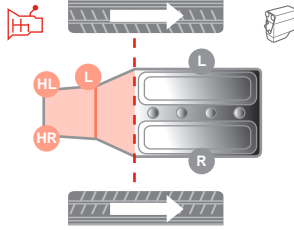

CORTECO

OE

BMW - 1-Series (F20) 11/10 -

Engine Mount | Motorlager | Support moteurs | Supporti motore

114 d	N47 D16 A	10/12	MAN/AUT MAN/AUT		R L	80004458 80004454	22 11 6 855 456 22 11 6 787 657
114 d	B37 D15 A	06/15	MAN/AUT MAN/AUT		L R	49377184 49377186	22 11 6 859 407 22 11 6 859 408
114 i	N13 B16 A	11/11	MAN/AUT MAN/AUT		R L	80004452 80004450	22 11 6 854 252 22 11 6 854 251
116 d	N47 D20 C	12/10	MAN/AUT MAN/AUT		L R	80004454 80004456	22 11 6 787 657 22 11 6 787 658
116 d	N47 D16 A	11/12	MAN/AUT MAN/AUT MAN/AUT		R L R	80004458 80004454 80004456	22 11 6 855 456 22 11 6 787 657 22 11 6 787 658
116 d	B37 D15 A	03/15	MAN/AUT MAN/AUT		L R	49377184 49377186	22 11 6 859 407 22 11 6 859 408
116 i	N13 B16 A	12/10	MAN/AUT MAN/AUT MAN/AUT		R R L	80004452 49377244 80004450	22 11 6 854 252 22 11 6 873 704 22 11 6 854 251
116 i	B38 B15 A	03/15	MAN/AUT MAN/AUT MAN/AUT MAN/AUT		L R R L	49377184 49393203 49377244 49393205	22 11 6 859 407 22 11 6 856 406 22 11 6 873 704 22 11 6 856 405
118 d	N47 D20 C	12/10	MAN/AUT MAN/AUT		L R	80004454 80004456	22 11 6 787 657 22 11 6 787 658
118 d	B47 D20 A	03/15	MAN/AUT MAN/AUT		L R	49361879 49361891	22 11 6 859 411 22 11 6 859 412
118 d xDrive	N47 D20 C	07/13	MAN/AUT MAN/AUT		R L	49393203 49393205	22 11 6 856 406 22 11 6 856 405
118 d xDrive	B47 D20 A	03/15	MAN/AUT MAN/AUT MAN/AUT MAN/AUT		R L L R	49393203 49361879 49393205 49361891	22 11 6 856 406 22 11 6 859 411 22 11 6 856 405 22 11 6 859 412
118 i	N13 B16 A	11/10	MAN/AUT MAN/AUT MAN/AUT		R R L	80004452 49377244 80004450	22 11 6 854 252 22 11 6 873 704 22 11 6 854 251
118 i	B38 B15 A	03/15	MAN/AUT MAN/AUT MAN/AUT		L R R	49377184 49377244 49377186	22 11 6 859 407 22 11 6 873 704 22 11 6 859 408
120 d	N47 D20 C	12/10	MAN/AUT MAN/AUT		L R	80004454 80004456	22 11 6 787 657 22 11 6 787 658
120 d	N47 D20 C	01/11	MAN/AUT		L	80004454	22 11 6 787 657
120 d	B47 D20 A	03/15	MAN/AUT MAN/AUT		L R	49361879 49361891	22 11 6 859 411 22 11 6 859 412
120 d xDrive	N47 D20 C	01/11	MAN/AUT MAN/AUT		R L	49393203 49393205	22 11 6 856 406 22 11 6 856 405
120 d xDrive	B47 D20 A	03/15	MAN/AUT MAN/AUT MAN/AUT MAN/AUT		R L L R	49393203 49361879 49393205 49361891	22 11 6 856 406 22 11 6 859 411 22 11 6 856 405 22 11 6 859 412
120 i	B48 B20 A	09/15	MAN/AUT MAN/AUT		L R	49377188 49377200	22 11 6 859 413 22 11 6 859 414
125 d	N47 D20 D	08/11	MAN/AUT MAN/AUT		L R	80004454 80004456	22 11 6 787 657 22 11 6 787 658
125 d	B47 D20 B	03/15	MAN/AUT MAN/AUT		L R	49361879 49361891	22 11 6 859 411 22 11 6 859 412
125 i	N20 B20 A	08/11	MAN/AUT MAN/AUT		R L	80004458 49393187	22 11 6 855 456 22 11 6 867 441
125 i	B48 B20 B	09/15	MAN/AUT MAN/AUT		L R	49377188 49377200	22 11 6 859 413 22 11 6 859 414