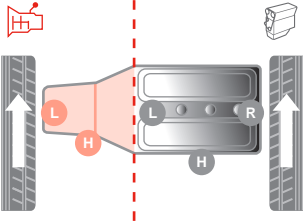

CORTECO

OE

SKODA - Octavia III / Combi 11/12 -

Engine Mount | Motorlager | Support moteurs | Supporti motore

1.2 TSI	CJZA, CJZB, CVVB	11/12	MAN/AUT		L	49402621	5Q0 199 555 Q
			MAN/AUT		R	49387398	5Q0 199 262 BD
1.4 TSI	CHPA, CHPB, CZDA	11/12	MAN/AUT		R	49377264	5Q0 199 262 BE
			MAN/AUT		L	49402624	5Q0 199 555 R
1.4 TSI G-TEC	CPWA	11/13	MAN/AUT		R	49387396	5Q0 199 262 BF
			MAN/AUT		L	49402624	5Q0 199 555 R
1.6	CWVA	01/14	5-MAN		R	49387398	5Q0 199 262 BD
			6-MAN		L	49402624	5Q0 199 555 R
1.6 TDI	CLHB, DDYB	11/12	5-MAN	MQ250	R	49394600	5Q0 199 262 BH
			6-MAN + 5-MAN		L	49402624	5Q0 199 555 R
1.6 TDI	CLHA, CRKB, CXXB, DBKA	11/12	6-MAN + 5-MAN		L	49402624	5Q0 199 555 R
			MAN/AUT		R	49394600	5Q0 199 262 BH
1.6 TDI	DDYA	02/17	5-MAN + 7-DK	MQ250	R	49394600	5Q0 199 262 BH
1.6 TDI 4x4	CLHA	11/12	6-MAN + 5-MAN		L	49402624	5Q0 199 555 R
			MAN/AUT		R	49394600	5Q0 199 262 BH
1.6 TDI 4x4	CLHA	09/14	6-MAN + 5-MAN		L	49402624	5Q0 199 555 R
1.6 TDI 4x4	CXXB	05/15	6-MAN + 5-MAN		L	49402624	5Q0 199 555 R
			MAN/AUT		R	49394600	5Q0 199 262 BH
1.8 TSI	CJSA	11/12	6-AUT		R	49377264	5Q0 199 262 BE
			6-MAN		L	49402624	5Q0 199 555 R
1.8 TSI 4x4	CJSB	11/12	6-AUT		H	49388317	5Q0 199 855 Q...
			6-AUT		R	49377264	5Q0 199 262 BE
			6-MAN		L	49402624	5Q0 199 555 R
2.0 TDI	CKFB, CKFC, CRMB, CRVC	11/12					
2.0 TDI / TDI RS 4x4	CUNA, CUPA	09/14	MAN/AUT		H	49388317	5Q0 199 855 Q...
2.0 TDI 4x4	CKFC, CRMB	11/12					
2.0 TDI RS	CUNA, CUPA	05/13					
2.0 TSI RS	CHHA, CHHB	11/12	MAN/AUT		R	49377267	5Q0 199 262 BK

Gearbox Mount | Getriebelager | Support boîte de vitesses | Supporti cambio

1.4 TSI	CHPA	11/12	6-MAN		H	49388316	5Q0 199 855 N
			7-AUT		H	49388316	5Q0 199 855 N
1.4 TSI	CHPB, CZDA	08/14	7-AUT		H	49388316	5Q0 199 855 N
1.6	CWVA	01/14					
1.6 TDI	CLHA, CLHB, CRKB, CXXB, DBKA, DDYB	11/12	MAN/AUT		L	49402622	5Q0 199 555 S
1.6 TDI 4x4	CLHA, CXXB	11/12	6-MAN		L + O	49388318	5Q0 199 555 T
			MAN/AUT		L	49402622	5Q0 199 555 S
1.8 TSI	CJSA	11/12	MAN/AUT		L	49402622	5Q0 199 555 S
1.8 TSI 4x4	CJSB	11/12	6-AUT		L + O	49388318	5Q0 199 555 T
			MAN/AUT		L	49402622	5Q0 199 555 S
2.0 TDI	CKFB, CKFC, CRMB, CRVC	11/12					
2.0 TDI / TDI RS 4x4	CUNA, CUPA	09/14	6-AUT		L + O	49388318	5Q0 199 555 T
2.0 TDI 4x4	CKFC, CRMB	11/12	6-MAN		L + O	49388318	5Q0 199 555 T
2.0 TDI RS	CUNA, CUPA	05/13					
2.0 TSI RS	CHHA, CHHB	11/12