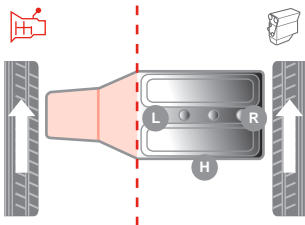

HYUNDAI - Getz 09/02 - 12/10

Engine Mount | Motorlager | Support moteurs | Supporti motore

1.3	G4EA	09/03 - 06/09	MAN/AUT		L	49359078	218301C270
1.3 i	G4EA	09/02 - 03/04	MAN/AUT		O + R	49359169	218101C220
			MAN/AUT		H	49359099	219301C130
1.4 i	G4EE	08/05 - 12/10	MAN/AUT		O + R	49359169	218101C220
1.6	G4ED-G	09/02 - 12/06	MAN/AUT		L	49359078	218301C270
			MAN/AUT		O + R	49359169	218101C220
			MAN/AUT		H	49359099	219301C130