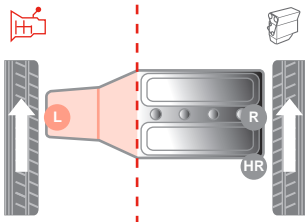

LANCIA - Zeta 05/95 - 09/02

Engine Mount | Motorlager | Support moteurs | Supporti motore

2.0 16V	RFV (XU10J4R)	05/98 - 07/00	MAN/AUT		R	21652764	9613305380
2.0 JTD 16V	RHW (DW10ATED4)	09/99 - 09/02	MAN/AUT		R + O	80001315	9641884980...
			MAN/AUT	→ RHZ / A Ø: 70	HR	21652763	9616121080...
			MAN/AUT		R	80000036	9635939980
			MAN/AUT		R	21652764	9613305380
2.0 Turbo	RGX (XU10J2TE)	05/95 - 09/02	MAN/AUT		R	21652764	9613305380
2.1 TD	P 8 C	05/96 - 09/99	MAN/AUT	A Ø: 70	HR	21652763	9616121080...
			MAN/AUT		R	21652764	9613305380

Gearbox Mount | Getriebelager | Support boîte de vitesses | Supporti cambio

2.0 16V	RFV (XU10J4R)	05/98 - 07/00	MAN/AUT		L	80000037	9618184180
2.0 16V	RFN	07/00 - 09/02	MAN/AUT		L	80000037	9618184180
2.0 JTD 16V	RHW (DW10ATED4)	09/99 - 09/02	MAN/AUT		L	80000037	9618184180
2.1 TD	P 8 C	05/96 - 09/99	MAN/AUT		L	80000037	9618184180