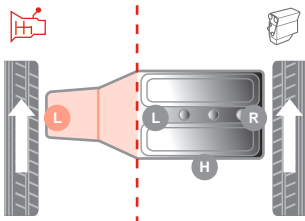

RENAULT - 19 | 01/88 - 12/92

Engine Mount | Motorlager | Support moteurs | Supporti motore

1.4	E6J 700, E6J 701	01/88 - 12/92	MAN	E6J 701	L	21652469	77 00 801 543...
			MAN/AUT		R	21652465	77 00 785 949
			MAN/AUT		H	21652470	77 00 804 163...
			MAN/AUT	E6J 700	L	21652469	77 00 801 543...
1.4	C2J 772, C3J 710	07/88 - 04/92	AUT		L	21652469	77 00 801 543...
			MAN		L	21652469	77 00 801 543...
			MAN/AUT		R	21652465	77 00 785 949
			MAN/AUT		H	21652470	77 00 804 163...
1.4 Cat	C3J 710	01/89 - 04/92	AUT		L	21652469	77 00 801 543...
			MAN		L	21652469	77 00 801 543...
			MAN/AUT		R	21652465	77 00 785 949
			MAN/AUT	06/89 → / BM: B532	H	21652470	77 00 804 163...
1.7	F3N 740, F3N 741	09/88 - 04/92	MAN/AUT	09/90 → / BM: C53B	H	21652470	77 00 804 163...
			MAN		L	21652469	77 00 801 543...
			MAN/AUT		R	21652465	77 00 785 949
			MAN/AUT		H	21652470	77 00 804 163...
1.7	F3N 742, F3N 743	09/88 - 04/92	MAN		L	21652469	77 00 801 543...
			MAN/AUT		R	21652465	77 00 785 949
			MAN/AUT	BM: B53C	H	21652470	77 00 804 163...
			MAN	09/90 →	L	21652469	77 00 801 543...
1.7	F3N 740, F3N 741	10/89 - 04/92	MAN/AUT	09/90 →	R	21652465	77 00 785 949
			MAN/AUT	09/90 →	H	21652470	77 00 804 163...
			MAN		L	21652469	77 00 801 543...
			MAN/AUT		R	21652465	77 00 785 949
1.7	F3N 742, F3N 743	07/88 - 04/92	MAN		L	21652469	77 00 801 543...
			MAN/AUT		R	21652465	77 00 785 949
			MAN/AUT		H	21652470	77 00 804 163...
			AUT	02/90 → / BM: B53D	L	21652469	77 00 801 543...
1.8 16V	F7P 704	06/89 - 04/92	MAN	02/90 → / BM: B53D	L	21652469	77 00 801 543...
			MAN/AUT	BM: B53D / 02/90 →	R	21652465	77 00 785 949
			MAN/AUT	02/90 → / BM: B53D	H	21652470	77 00 804 163...
			AUT	02/90 →	L	21652469	77 00 801 543...
1.8 16V	F7P 704	10/89 - 04/92	MAN	02/90 →	L	21652469	77 00 801 543...
			MAN/AUT	02/90 →	R	21652465	77 00 785 949
			MAN/AUT	02/90 →	H	21652470	77 00 804 163...
			MAN/AUT	02/90 →	H	21652470	77 00 804 163...
1.9 D	F8Q 706, F8Q 742	09/88 - 04/92	MAN/AUT	BM: B534	R	21652845	77 00 802 927
			MAN/AUT		H	21652838	77 00 841 151...
1.9 D	F8Q 706, F8Q 742	10/89 - 04/92	MAN/AUT	BM: L534	H	21652838	77 00 841 151...
			MAN/AUT	BM: L534	R	21652845	77 00 802 927

Gearbox Mount | Getriebelager | Support boîte de vitesses | Supporti cambio

1.4	E6J 700, E6J 701	01/88 - 12/92	MAN/AUT		L	21652827	82 00 089 697...
1.7	F3N 742, F3N 743	09/88 - 04/92					
1.7	F3N 740, F3N 741	10/89 - 04/92	MAN/AUT	09/90 →	L	21652827	82 00 089 697...
1.7	F3N 742, F3N 743	07/88 - 04/92	MAN/AUT		L	21652827	82 00 089 697...
1.9 D	F8Q 706, F8Q 742	09/88 - 04/92	MAN/AUT	BM: B534 / BM: C534 / BM: C53J	L	21652827	82 00 089 697...
1.9 D	F8Q 706, F8Q 742	10/89 - 04/92	MAN/AUT	BM: L534	L	21652827	82 00 089 697...