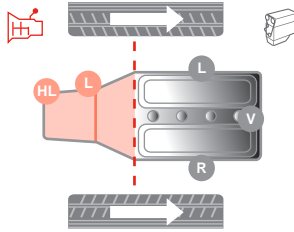

OE

RENAULT - Espace I 07/84 - 12/92

Engine Mount | Motorlager | Support moteurs | Supporti motore

2.0	J6R 234, J6R 236, J6R 734	07/84 - 12/90	MAN/AUT		R	21652841	77 04 000 767
2.0 i	J7R 760	01/89 - 12/90			V	21652844	77 04 000 829
2.1 TD	J8S 240, J8S 774, J8S 776	10/84 - 12/90	MAN/AUT		L	21652842	77 04 000 769
2.2	J7T 770	07/86 - 12/90					

Gearbox Mount | Getriebelager | Support boîte de vitesses | Supporti cambio

2.0	J6R 234, J6R 236, J6R 734	07/84 - 12/90	MAN/AUT		HL	21652843	77 04 000 777
2.0 i	J7R 760	01/89 - 12/90					
2.0 i Quadra	J7R 760	03/88 - 12/92	MAN/AUT		L	21652885	77 00 768 010...
2.1 TD	J8S 240, J8S 774, J8S 776	10/84 - 12/90	MAN/AUT		HL	21652843	77 04 000 777
2.2	J7T 770	07/86 - 12/90					
2.2 Quadra	J7T 770	01/88 - 12/90	MAN/AUT		L	21652885	77 00 768 010...