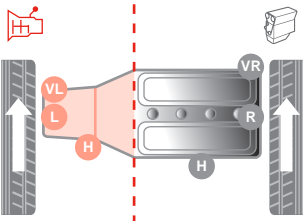

OPEL - Astra F / Caravan 09/91 - 01/99

Engine Mount | Motorlager | Support moteurs | Supporti motore

1.4	14 NV	09/91 - 09/93	MAN/AUT	✘	VR	21652940	90473846...
			MAN/AUT	*	VR	21652922	90278346...
			MAN/AUT	Africa	VR	80000550	90278347...
1.4	14 SE	09/92 - 01/98	MAN/AUT	ex. Servo / *	VR	21652940	90473846...
			MAN/AUT	*	VR	21652922	90278346...
1.4 i	C 14 NZ, X 14 NZ	09/91 - 09/98	MAN/AUT	✘	VR	21652940	90473846...
			MAN/AUT	*	VR	21652922	90278346...
1.4 i 16V	X 14 XE	01/96 - 09/98	MAN/AUT		VR	21652940	90473846...
1.4 Si	C 14 SE	03/92 - 09/98	MAN/AUT	ex. Servo / *	VR	21652940	90278346...
			MAN/AUT	*	VR	21652922	90278346...
1.6	16 LZ2, 16 NZR	09/95 - 09/98	MAN	16 LZ2 / Servo	VR	21652922	90278346...
			MAN/AUT	16 NZR / Code: RG / *	VR	21652922	90278346...
			MAN/AUT	16 NZR / Code: RY / ex. Servo / ✘	VR	21652940	90473846...
			MAN/AUT		H	80001354	90344692...
1.6 i	C 16 NZ, X 16 SZ, X 16 SZR	09/91 - 09/98	MAN/AUT	Code: RG / *	VR	21652922	90278346...
			MAN/AUT	Code: RY / ex. Servo / ✘	VR	21652940	90473846...
1.6 i 16V	X 16 XEL	08/94 - 09/98	MAN/AUT		VR	21652940	90473846...