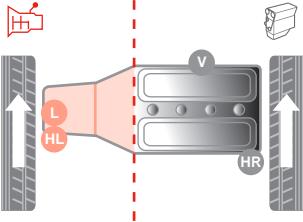

OE

VW - Golf II 08/83 - 12/92

Engine Mount | Motorlager | Support moteurs | Supporti motore

1.0	GN	11/83 - 08/85	MAN/AUT	16/19-E-300 001 →	V	21651933	357 199 279 C...
			MAN/AUT	16/19-E-300 001 → 1G-N-300 000	HR	21651267	191 199 262 A
1.0	HZ	08/85 - 10/91	MAN/AUT	→ 12/87 / 16/19-E-300 001 →	V	21651933	357 199 279 C...
			MAN/AUT	16/19-E-300 001 → 1G-N-300 000	HR	21651267	191 199 262 A
1.3	HK, MH	08/83 - 06/87	MAN/AUT	16/19-E-300 000 →	V	21651933	357 199 279 C...
			MAN/AUT	16/19-E-300 001 → 1G-N-300 000	HR	21651267	191 199 262 A
1.3	GT	08/83 - 10/86	MAN/AUT	16/19-E-300 001 →	V	21651933	357 199 279 C...
			MAN/AUT	16/19-E-300 001 → 1G-N-300 000	HR	21651267	191 199 262 A
1.3	NU	08/85 - 12/87	MAN/AUT	16/19-E-300 001 →	V	21651933	357 199 279 C...
			MAN/AUT	→ 1G-N-300 000	V	21651268	191 199 279 F...
			MAN/AUT	16/19-E-300 001 → 1G-N-300 000	HR	21651267	191 199 262 A
1.3 Cat	2G, MH, NZ	06/86 - 12/92	MAN/AUT	01/88 → / → 1G-N-300 000	V	21651268	191 199 279 F...
			MAN/AUT	16/19-E-300 001 → 1G-N-300 000	HR	21651267	191 199 262 A
1.6	ABN, EZ, HM	08/83 - 07/92	AUT	01/90 → / → 1G-N-300 000 / EZ	V	21651933	357 199 279 C...
			MAN	01/90 → / → 1G-N-300 000 / EZ	V	21651268	191 199 279 F...
			MAN/AUT	→ 12/87 / 16/19-E-300 001 →	V	21651933	357 199 279 C...
			MAN/AUT	01/88 → 12/89	V	21651268	191 199 279 F...
			MAN/AUT	16/19-E-300 001 → 1G-N-300 000	HR	21651267	191 199 262 A
1.6	PN, RF	02/86 - 12/92	AUT	01/90 → / → 1G-N-300 000	V	21651933	357 199 279 C...
			MAN	01/90 → / → 1G-N-300 000	V	21651268	191 199 279 F...
			MAN/AUT	→ 12/87 / 16/19-E-300 001 →	V	21651933	357 199 279 C...
			MAN/AUT	01/88 → 12/89	V	21651268	191 199 279 F...
			MAN/AUT	16/19-E-300 001 → 1G-N-300 000	HR	21651267	191 199 262 A
1.6 D	JP, ME	08/83 - 10/91	MAN/AUT	01/90 → / → 1G-N-300 000	V	21651933	357 199 279 C...
			MAN/AUT	→ 12/87 / 16/19-E-300 000 → / JP	V	21651933	357 199 279 C...
			MAN/AUT	16/19-E-300 001 → 1G-N-300 000	HR	21651267	191 199 262 A
			MAN/AUT	01/88 → 12/89	V	21651933	357 199 279 C...
1.6 TD	JR, MF	08/83 - 10/91	MAN/AUT	01/88 → / → 1G-N-300 000	V	21651933	357 199 279 C...
			MAN/AUT	→ 12/87 / 16/19-E-300 001 → / JR	V	21651933	357 199 279 C...
1.6 TD	1V, RA, SB	04/89 - 10/91	MAN/AUT	16/19-E-300 001 → 1G-N-300 000	HR	21651267	191 199 262 A
			MAN/AUT	→ 1G-N-300 000	V	21651933	357 199 279 C...
1.8	GU, GX, HV	08/84 - 10/91	AUT	01/90 → / → 1G-N-300 000 / GU	V	21651933	357 199 279 C...
			MAN	01/90 → / → 1G-N-300 000 / GU	V	21651268	191 199 279 F...
			MAN/AUT	→ 12/87 / 16/19-E-300 001 →	V	21651933	357 199 279 C...
			MAN/AUT	16/19-E-300 001 → 1G-N-300 000	HR	21651267	191 199 262 A
			MAN/AUT	01/88 → 12/89 / GU / GX	V	21651268	191 199 279 F...
1.8	RH	08/86 - 01/90	MAN/AUT	→ 12/87 / 16/19-E-300 001 →	V	21651933	357 199 279 C...
			MAN/AUT	01/88 → 12/89	V	21651268	191 199 279 F...
			MAN/AUT	16/19-E-300 001 → 1G-N-300 000	HR	21651267	191 199 262 A