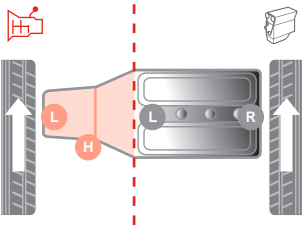

SKODA - Superb III 03/15 -

49377264 NEW	49377267 NEW	49388316 NEW	49388318 NEW	49394600 NEW	49402622 NEW

Engine Mount | Motorlager | Support moteurs | Supporti motore

1.4 TSI	CZCA, CZDA, CZEA	03/15	MAN/AUT	/	L	49402624	5Q0 199 555 R
1.4 TSI 4x4	CZEA	03/15	MAN/AUT		R	49377264	5Q0 199 262 BE
1.6 TDI	DCXA, DCZA	03/15	5-MAN + 7-DK		R	49394600	5Q0 199 262 BH
			MAN/AUT		L	49402624	5Q0 199 555 R
1.8 TSI	CJSA, CJSC	03/15	MAN/AUT		R	49377267	5Q0 199 262 BK

Gearbox Mount | Getriebelager | Support boîte de vitesses | Supporti cambio

1.4 TSI	CZCA, CZDA, CZEA	03/15	MAN/AUT	/	H	49388316	5Q0 199 855 N
1.4 TSI 4x4	CZEA	03/15					
1.6 TDI	DCXA, DCZA	03/15	MAN/AUT		L	49402622	5Q0 199 555 S
			MAN/AUT	/	H	49388316	5Q0 199 855 N
2.0 TDI	CRLB, DDAA, DFCA, DFEA	03/15	6-DK		L + O	49388318	5Q0 199 555 T
2.0 TDI 4x4	CRLB, DDAA, DFCA, DFEA	03/15	MAN	Normal Suspension	L + O	49388318	5Q0 199 555 T