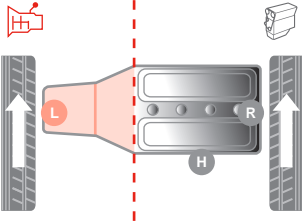

FIAT - Tempra S.W. 10/90 - 08/96

Engine Mount | Motorlager | Support moteurs | Supporti motore

1.4 i.e.	159 A2.000, 160 A1.046, 836 A4.000	03/91 - 08/96	MAN/AUT			R	21653082	7610541		
1.6	159 A3.000	12/90 - 04/93				MAN/AUT		H	21653083	7629021
1.6 i.e.	159 A3.046, 159 B9.000, 835 C1.000	10/90 - 08/96	MAN/AUT			H	21653083	7629021		
1.6 i.e.	159 A3.048, 835 C1.000	10/92 - 08/96	MAN/AUT	835 C1.000		H	21653083	7629021		
			MAN/AUT	159 A3.048 / BM: AS		H	21653083	7629021		
			MAN/AUT			R	21653082	7610541		
2.0 i.e.	159 A6.046	01/91 - 03/95	MAN/AUT			H	80001327	7644685		
2.0 i.e. 4x4	159 A6.046	03/92 - 03/95								

Gearbox Mount | Getriebelager | Support boîte de vitesses | Supporti cambio

1.4 i.e.	159 A2.000, 160 A1.046, 836 A4.000	03/91 - 08/96	MAN/AUT			L	21653081	7610157
1.6	159 A3.000	12/90 - 04/93						
1.6 i.e.	159 A3.046, 159 A3.048, 159 B9.000, 835 C1.000	10/90 - 08/96