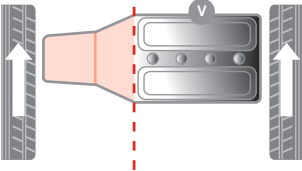

CORTECO

OE

VAUXHALL - Insignia 07/08 - 05/17

Engine Mount | Motorlager | Support moteurs | Supporti motore

2.0 Turbo	A 20 NFT, A 20 NHT, B 20 NHT	07/08 - 05/17	AUT	V	49368439	56 84 143...
2.0 Turbo 4x4	A 20 NFT, A 20 NHT, B 20 NHT	07/08 - 05/17