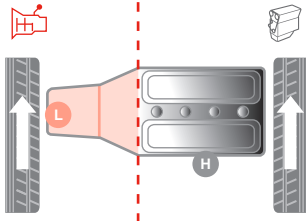

OE

RENAULT - 19 I Cabriolet 07/91 - 04/92

Engine Mount | Motorlager | Support moteurs | Supporti motore

1.8 16V	F7P 700, F7P 704	07/91 - 04/92	MAN/AUT	BM: D53D	H	21652470	77 00 804 163...

Gearbox Mount | Getriebelager | Support boîte de vitesses | Supporti cambio

1.7	F3N 742, F3N 743	07/91 - 04/92	MAN/AUT	BM: D53C	L	21652827	82 00 089 697...