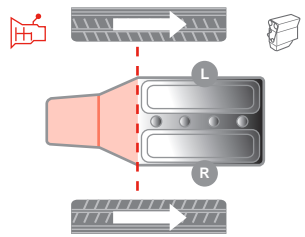

PORSCHE - 911 06/08 - 12/12

80001417

Engine Mount | Motorlager | Support moteurs | Supporti motore

3.6 Carrera	MA1.02	06/08 - 12/11	MAN/AUT		L + R	80001417	997 375 049 08
3.6 Carrera 4	MA1.02	06/08 - 12/12					
3.8 Carrera 4S	MA1.01	06/08 - 12/12					
3.8 Carrera S	MA1.01	06/08 - 12/11