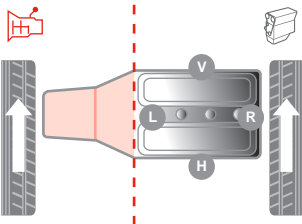

VAUXHALL - Zafira III 10/11 -

49368435 NEW	49368437 NEW	49402578 NEW	49402579 NEW	49402600 NEW	49402601 NEW	49402602 NEW

Engine Mount | Motorlager | Support moteurs | Supporti motore

1.4	A 14 NEL, A 14 NET, B 14 NET	10/11	AUT		L	49402600	6 82 076...
			AUT		V	49402601	6 84 220...
			MAN		L	49402579	6 82 065...
1.4 LPG	A 14 NET	10/11	MAN/AUT		V	49368435	6 84 216...
			MAN/AUT		H	49368437	6 84 224...
			MAN/AUT		R	49402578	6 84 322...
1.6 CNG	A 16 XNT	10/11	MAN/AUT		V	49368435	6 84 216...
			MAN/AUT		L	49402579	6 82 065...
			MAN/AUT		R	49402602	6 84 323...
			MAN/AUT		H	49368437	6 84 224...
1.6 Turbo	A 16 XHT	12/12	AUT		V	49402601	6 84 220...
			MAN		L	49402579	6 82 065...
			MAN/AUT		V	49368435	6 84 216...
			MAN/AUT		H	49368437	6 84 224...
			MAN/AUT		R	49402578	6 84 322...
1.8	A 18 XEL, A 18 XER	10/11	MAN/AUT		R	49402602	6 84 323...
			MAN/AUT		H	49368437	6 84 224...
2.0 BiTurbo CDTi	A 20 DTR	01/13					
2.0 CDTi	A 20 DT, A 20 DTH, A 20 DTL, Y 20 DTJ, Z 20 DTJ	10/11	MAN/AUT		H	49368437	6 84 224...