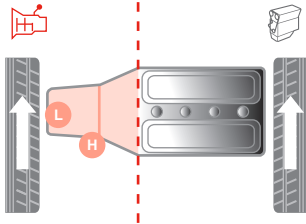

OE

FORD - Escort VI Cabriolet 12/92 - 01/95

Gearbox Mount | Getriebelager | Support boîte de vitesses | Supporti cambio

1.4	F6F, F6G	12/92 - 04/94	MAN/AUT MAN/AUT		H U + L	80001380 80001371	91AB 6L028 AC... 92AB 6P071 BA...
1.4 i	F4B	07/93 - 01/95	MAN/AUT MAN/AUT		H L + U	80001380 80001371	91AB 6L028 AC... 92AB 6P071 BA...
1.6 16V XR3i	L1E	12/92 - 01/95	5-MAN MAN/AUT	ex. TR / MTX75	L H	80001372 80001380	94AB 6B049 CE... 91AB 6L028 AC...
1.6 i 16V	L1H	02/94 - 01/95	MAN/AUT MAN/AUT		H L + U	80001380 80001371	91AB 6L028 AC... 92AB 6P071 BA...
1.8 16V XR3i	RDA, RQB	12/92 - 01/95	5-MAN	ex. TR / MTX75	L	80001372	94AB 6B049 CE...