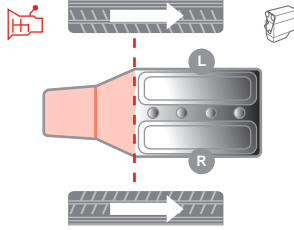

CORTECO

OE

BMW - 5-Series (F10) 01/09 - 10/16

49357913 NEW	49357915 NEW	49357917 NEW	49357919 NEW	49357932 NEW	49357934 NEW	49357937 NEW
49357939 NEW	49357961 NEW	80001746	80001747	80004448	80004460	80005032 NEW
80005036 NEW	80005038 NEW	80005040 NEW	80005042 NEW	80005044 NEW	80005186 NEW	

Engine Mount | Motorlager | Support moteurs | Supporti motore

520 d	N47 D20 C	03/10 - 10/16	MAN/AUT	09/11 →	R	80004460	22 11 6 785 602
			MAN/AUT	09/11 →	L	80004448	22 11 7 935 149...
520 i	N20 B20 A, N20 B20 B	10/10 - 10/16	MAN/AUT		L + R	80004448	22 11 7 935 149...
523 i	N53 B30 A	06/09 - 08/11	MAN/AUT	N52N	L	80001747	22 11 6 777 365
			MAN/AUT	N52N	R	80001746	22 11 6 786 528
525 d	N57 D30 A	06/09 - 08/11	MAN/AUT		L + R	49357913	22 11 6 777 371
525 d	N47 D20 D	01/11 - 10/16	MAN/AUT		L + R	49357913	22 11 6 777 371
			MAN/AUT		L	80004448	22 11 7 935 149...
			MAN/AUT		R	80004460	22 11 6 785 602
525 d xDrive	N47 D20 D	01/11 - 10/16	MAN/AUT		L	80005042	22 11 6 868 303...
			MAN/AUT		R	80005044	22 11 6 856 328...
528 i	N53 B30 A	01/09 - 08/11	MAN/AUT	N52N	L	80001747	22 11 6 777 365
			MAN/AUT	N52N	R	80001746	22 11 6 786 528
528 i	N20 B20 A	10/10 - 10/16	MAN/AUT		L + R	80004448	22 11 7 935 149...
528 i xDrive	N20 B20 A	10/10 - 10/16	MAN/AUT		R	80005040	22 11 6 794 472
			MAN/AUT		L	80005186	22 11 6 794 471
530 d	N57 D30 A	01/09 - 10/16	MAN/AUT		L + R	49357913	22 11 6 777 371
530 d xDrive	N57 D30 A	09/10 - 10/16	MAN/AUT		R	49357919	22 11 6 777 382
			MAN/AUT		L	49357932	22 11 6 777 381
535 d	N57 D30 B	03/10 - 10/16	MAN/AUT		L + R	49357913	22 11 6 777 371
535 d xDrive	N57 D30 B	02/11 - 10/16	MAN/AUT		R	49357919	22 11 6 777 382
			MAN/AUT		L	49357932	22 11 6 777 381
			MAN/AUT	N57 D30 B	L	49357939	22 11 6 860 233
			MAN/AUT		R	49357961	22 11 6 860 234
535 i	N55 B30 A	01/09 - 10/16	MAN/AUT		L	80001747	22 11 6 777 365
			MAN/AUT		R	80001746	22 11 6 786 528
535 i xDrive	N55 B30 A	03/10 - 10/16	MAN/AUT	07/13 →	R	80005038	22 11 6 859 846...
			MAN/AUT	07/13 →	L	80005036	22 11 6 859 845
550 i	N63 B44 A, N63 B44 B	01/09 - 10/16	MAN/AUT		L	49357934	22 11 6 851 263
			MAN/AUT		R	49357937	22 11 6 851 264
550 i xDrive	N63 B44 A, N63 B44 B	08/10 - 10/16	MAN/AUT		L	49357917	22 11 6 777 373
			MAN/AUT		R	49357915	22 11 6 777 374
M5	S63 B44 B	10/10 - 10/16	MAN/AUT		L	49357934	22 11 6 851 263
			MAN/AUT		R	49357937	22 11 6 851 264
M 550 d xDrive	N57 D30 C	07/11 - 10/16	MAN/AUT	N57 D30 C	L	49357939	22 11 6 860 233
			MAN/AUT		R	49357961	22 11 6 860 234
M5 Competition	S63 B44 B	02/13 - 10/16	MAN/AUT		L	49357934	22 11 6 851 263
M5 Edition 30	S63 B44 B	07/14 - 10/16	MAN/AUT		R	49357937	22 11 6 851 264

Gearbox Mount | Getriebelager | Support boîte de vitesses | Supporti cambio

520 d xDrive	N47 D20 C	01/13 - 06/14	MAN/AUT		U	80005032	22 32 6 856 421
525 d xDrive	N47 D20 D	01/11 - 10/16					
528 i xDrive	N20 B20 A	10/10 - 10/16					
M 550 d xDrive	N57 D30 C	07/11 - 10/16