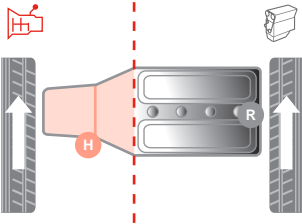

OE

SKODA - Fabia IV / Combi 08/14 -

Engine Mount | Motorlager | Support moteurs | Supporti motore

1.0	CHYA, CHYB	08/14	MAN/AUT		R	49393151	6C0 199 167 B
1.2 TSI	CJZC, CJZD	08/14					
1.4 TDI	CUSA, CUSB, CUTA	08/14	MAN/AUT		R	49394605	6C0 199 262 A
1.6	CWVA	01/15	MAN/AUT		R	49393149	6C0 199 167 D

Gearbox Mount | Getriebelager | Support boîte de vitesses | Supporti cambio

1.0	CHYB	08/14	5-MAN	☞ QAD / ☞ QAE / ☞ NJV	H	80005283	6C0 199 851
1.0	CHYA	08/14	5-MAN	☞ QAC	H	80005283	6C0 199 851
1.0	CHYB	10/14	5-MAN	☞ QAD / ☞ QAE / ☞ NJV	H	80005283	6C0 199 851
1.4 TDI	CUSB	08/14	5-MAN	☞ PHB	H	80005285	6C0 199 851 J
			7-AUT	☞ QEU / ☞ QJA / ☞ QES / ☞ QHY	H	80005287	6C0 199 851 K
1.4 TDI	CUTA	08/14	5-MAN	☞ PHB	H	80005285	6C0 199 851 J
1.4 TDI	CUSB	10/14	5-MAN	☞ PHB	H	80005285	6C0 199 851 J
			7-AUT	☞ QEU / ☞ QJA / ☞ QES / ☞ QHY	H	80005287	6C0 199 851 K
1.4 TDI	CUSA	05/15	5-MAN		H	80005285	6C0 199 851 J