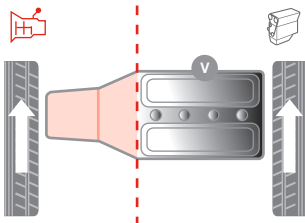

TOYOTA - Corolla VII Verso 07/01 - 05/04

Engine Mount | Motorlager | Support moteurs | Supporti motore

1.6 VVT-i	3ZZ-FE	01/02 - 05/04	MAN	V	49368619	12361-22080...
1.8 VVT-i	1ZZ-FE	01/02 - 05/04				
1.8 VVTi 4WD	1ZZ-FE	07/01 - 02/04