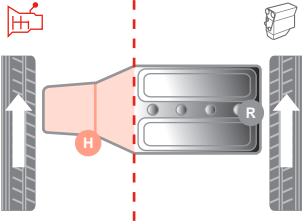

OE

SKODA - Rapid 07/12 -

Engine Mount | Motorlager | Support moteurs | Supporti motore

1.2 TSI	CJZD	05/15	6-MAN		R	49393151	6C0 199 167 B
1.2 TSI	CJZC	05/15	5-MAN		R	49393151	6C0 199 167 B
1.4 TDI	CUSB	05/15	MAN/AUT		R	49394605	6C0 199 262 A
1.6	CWVA	05/15	6-AUT		R	49393149	6C0 199 167 D
1.6 TDI	CAYB, CAYC, CLNA	07/12	MAN/AUT		R	49368621	6R0 199 167 S...

Gearbox Mount | Getriebelager | Support boîte de vitesses | Supporti cambio

1.4 TDI	CUSB	05/15	5-MAN		H	80005285	6C0 199 851 J
			7-DK		H	80005287	6C0 199 851 K