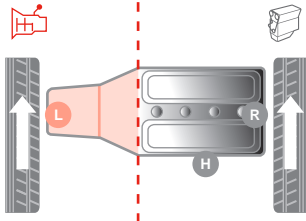

PEUGEOT - 309 I 10/85 - 12/89

Engine Mount | Motorlager | Support moteurs | Supporti motore

1.1	E1	10/85 - 07/89	MAN/AUT	→ 07/87 / F	R	21652739	1844 42...
			MAN/AUT	→ 07/87 → / F / ex. ES	R	21652739	1844 42...
			MAN/AUT	→ 07/87	R + O	80000285	1844 16
			MAN/AUT	→ 07/87 →	R + O	80000966	1844 17
			MAN/AUT		H	49368206	1806 08
1.3	G1A	10/85 - 07/89	MAN/AUT	→ 07/87 / F	R	21652739	1844 42...
			MAN/AUT	→ 07/87 →	R	21652739	1844 42...
			MAN/AUT	→ 07/87	R + O	80000285	1844 16
			MAN/AUT	→ 07/87 →	R + O	80000966	1844 17
1.4	K1D (TU3A), K2B (TU3S), KDY (TU3M), KDZ (TU3M)	03/89 - 07/89	MAN/AUT	ZBG / F	R	21652739	1844 42...
			MAN/AUT		H	49368206	1806 08
			MAN/AUT		R + O	80000966	1844 17
			MAN/AUT	ZBA	R	21652741	1844 72...
1.5	Y2/K	06/87 - 12/89	MAN/AUT	→ 07/87 → / ES	R	21652739	1844 42...
			MAN/AUT		H	49368206	1806 08
1.6	180Z (XU5J), B1A (XU51C), B1E (XU51C), B6B (XU5J)	10/85 - 07/89	MAN/AUT	F	R + O	80000966	1844 17
			MAN/AUT	F	R	21652739	1844 42...
			MAN/AUT	A Ø: 70	R	80001015	1807 47
1.6 Cat	BAZ (XU5CP)	09/86 - 12/89	MAN/AUT	F	R	21652739	1844 42...
1.9	D2B (XU9S), DDZ (XU9M), DFZ (XU9J1)	10/85 - 07/89	MAN/AUT	F	R + O	80000966	1844 17
1.9 D	162 (XUD9), D9A (XUD9)	06/86 - 07/89	MAN/AUT	F	R	21652739	1844 42...
			MAN/AUT	A Ø: 70	R	80001015	1807 47
1.9 GTI	D6B (XU9JA), DKZ (XU9JAZ)	10/86 - 07/89					

Gearbox Mount | Getriebelager | Support boîte de vitesses | Supporti cambio

1.1	E1	10/85 - 07/89	MAN/AUT	→ 07/87	L	21652768	1843 95...
			MAN/AUT	→ 07/87 → / ex. ES / S 2483776 →	L	21652768	1843 95...
1.3	G1A	10/85 - 07/89	MAN/AUT	→ 07/87	L	21652768	1843 95...
			MAN/AUT	→ 07/87 → / S 2483776 →	L	21652768	1843 95...
1.4	K1D (TU3A), K2B (TU3S), KDY (TU3M), KDZ (TU3M)	03/89 - 07/89	MAN/AUT		L	21652768	1843 95...
1.5	Y2/K	06/87 - 12/89	MAN/AUT	→ 07/87 → / S 2483776 →	L	21652768	1843 95...
1.6	180Z (XU5J), B1A (XU51C), B1E (XU51C), B6B (XU5J)	10/85 - 07/89					
1.6 Cat	BAZ (XU5CP)	09/86 - 12/89					
1.9	D2B (XU9S), DDZ (XU9M), DFZ (XU9J1)	10/85 - 07/89	MAN/AUT		L	21652768	1843 95...
1.9 D	162 (XUD9), D9A (XUD9)	06/86 - 07/89					
1.9 GTI	D6B (XU9JA), DKZ (XU9JAZ)	10/86 - 07/89