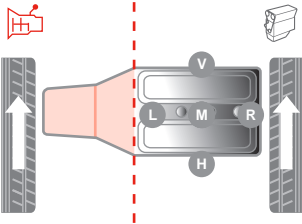

CORTECO

OE

VOLVO - S60 07/00 - 04/10

21653041	49361566 NEW	49361568 NEW	49361576 NEW	49361578 NEW	49368721 NEW	80000545
80000674	80000687	80000720	80000935	80001049		

Engine Mount | Motorlager | Support moteurs | Supporti motore

2.0 T	B 5204 T5	07/00 - 04/10	MAN/AUT		L	49368721	9203968...
			MAN/AUT		R	49361566	9203 967
			MAN/AUT		L	49361568	9203 968...
			MAN/AUT		-	49361578	9485 551...
			MAN/AUT	459988 →	H	80000545	9180 994...
			MAN/AUT	→ 459987	H	21653041	8649 597
			MAN/AUT	B 5204 T5	R	80000720	9492 872...
2.3 T5	B 5234 T3, B 5234 T7	07/00 - 12/04	MAN/AUT		L	49368721	9203968...
			MAN/AUT		R	49361566	9203 967
			MAN/AUT		L	49361568	9203 968...
			MAN/AUT		-	49361578	9485 551...
2.4	B 5244 S, B 5244 S2	07/00 - 04/10	MAN/AUT		L	49368721	9203968...
			MAN/AUT		R	80000720	9492 872...
			MAN/AUT		R	49361566	9203 967
			MAN/AUT		L	49361568	9203 968...
			MAN/AUT		V + U	80000935	9485 400...
			MAN/AUT		-	49361578	9485 551...
			MAN/AUT	459988 →	H	80000545	9180 994...
MAN/AUT	→ 459987	H	21653041	8649 597			
2.4 AWD	B 5244 T5	02/04 - 04/10	MAN/AUT		L	49368721	9203968...
			MAN/AUT		R	49361566	9203 967
			MAN/AUT		L	49361568	9203 968...
2.4 Bifuel	B 5244 SG	07/01 - 04/10	MAN/AUT		L	49368721	9203968...
			MAN/AUT		R	80000720	9492 872...
			MAN/AUT		R	49361566	9203 967
			MAN/AUT		L	49361568	9203 968...
			MAN/AUT		V + U	80000935	9485 400...
			MAN/AUT		-	49361578	9485 551...
2.4 Bifuel	B 5244 SG2	07/01 - 04/10	MAN/AUT		L	49368721	9203968...
			MAN/AUT		R	49361566	9203 967
			MAN/AUT		L	49361568	9203 968...
			MAN/AUT		-	49361578	9485 551...
2.4 D	D 5244 T2	05/01 - 04/10	MAN/AUT		H	80000674	9492 802...
			MAN/AUT		R	80000720	9492 872...
			MAN/AUT		H + M + O	80000687	307 763 54...
			MAN/AUT		V + U	80000935	9485 400...
2.4 D	D 5244 T7	03/05 - 04/10	MAN/AUT		H + O	80001049	307 415 83
2.4 D5	D 5244 T	01/01 - 04/10	MAN/AUT		H	80000674	9492 802...
			MAN/AUT		R	80000720	9492 872...
			MAN/AUT		H + M + O	80000687	307 763 54...
			MAN/AUT		V + U	80000935	9485 400...
2.4 D5	D 5244 T4	03/05 - 04/10	MAN/AUT		H + O	80001049	307 415 83
2.4 T	B 5244 T3	07/00 - 04/10	MAN/AUT		L	49368721	9203968...
			MAN/AUT		R	80000720	9492 872...
			MAN/AUT		R	49361566	9203 967
			MAN/AUT		L	49361568	9203 968...
			MAN/AUT		V + U	80000935	9485 400...
			MAN/AUT		-	49361578	9485 551...
			MAN/AUT	459988 →	H	80000545	9180 994...
			MAN/AUT	→ 459987	H	21653041	8649 597
2.4 T5	B 5244 T5	04/04 - 04/10	MAN/AUT		L	49368721	9203968...
			MAN/AUT		R	80000720	9492 872...
			MAN/AUT		R	49361566	9203 967
			MAN/AUT		L	49361568	9203 968...
			MAN/AUT		V + U	80000935	9485 400...
			MAN/AUT		-	49361578	9485 551...
2.4 T AWD	B 5244 T3	06/01 - 04/10	MAN/AUT		L	49368721	9203968...
			MAN/AUT		R	49361566	9203 967
			MAN/AUT		L	49361568	9203 968...