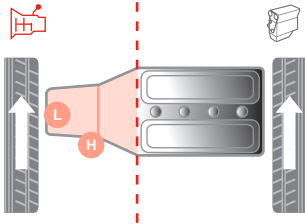

OE

FORD - Orion III 07/90 - 12/93

80001371

80001372

80001380

Gearbox Mount | Getriebelager | Support boîte de vitesses | Supporti cambio

1.3	J4B, J6A	07/90 - 12/93	MAN/AUT		L + U	80001371	92AB 6P071 BA...
			MAN/AUT	→ 10/92 →	H	80001380	91AB 6L028 AC...
1.4	F6F, F6G	07/90 - 12/93	MAN/AUT	→ 10/92	H	80001380	91AB 6L028 AC...
			MAN/AUT		L + U	80001371	92AB 6P071 BA...
1.4	FUH	07/90 - 12/93	MAN/AUT		H	80001380	91AB 6L028 AC...
1.6	LUJ, LUK	07/90 - 12/92	MAN/AUT		H	80001380	91AB 6L028 AC...
1.6 i	LJF	07/90 - 09/92	MAN/AUT		H	80001380	91AB 6L028 AC...
			MAN/AUT		L	80001372	94AB 6B049 CE...
			MAN/AUT		L + U	80001371	92AB 6P071 BA...
1.6 i 16V	L1E, L1K	07/92 - 12/93	5-MAN	→ MTX75	L	80001372	94AB 6B049 CE...
			MAN/AUT		H	80001380	91AB 6L028 AC...
1.8 D	RTE, RTF, RTH	11/90 - 12/93	MAN/AUT		L	80001372	94AB 6B049 CE...
1.8 i 16V	RDA, RQB	01/92 - 12/93	5-MAN	→ MTX75	L	80001372	94AB 6B049 CE...
			5-MAN	→ B5 / IB5 / → 08/92	L + U	80001371	92AB 6P071 BA...
1.8 TD	RFD, RFK	03/92 - 12/93	MAN/AUT		L	80001372	94AB 6B049 CE...