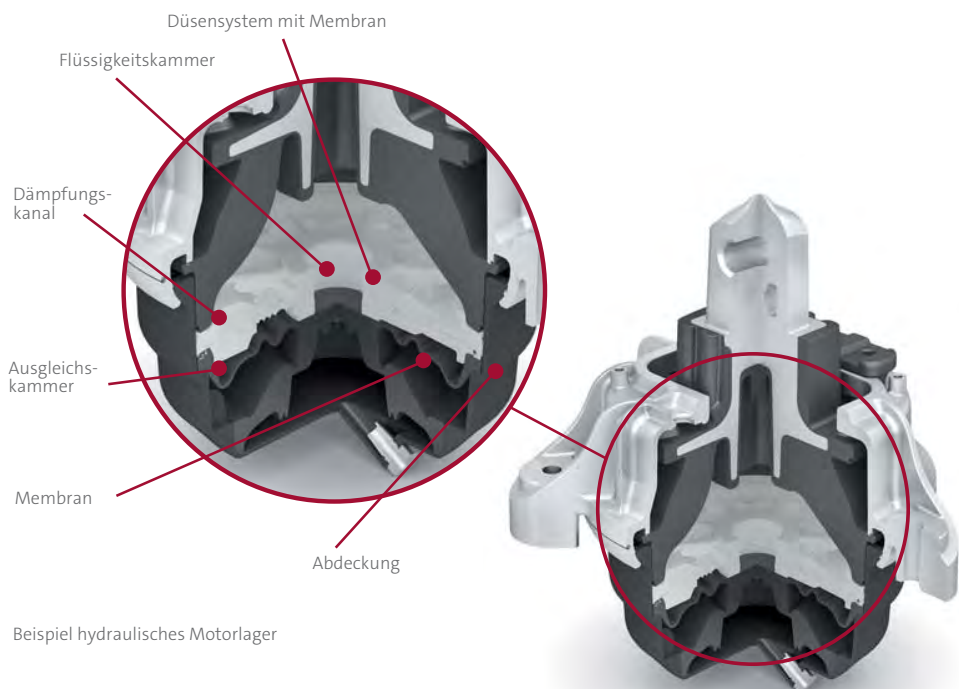

Transforming an ordinary hydro mount into the perfect start-stop component is a complicated process. Some of the stages include:

- ▶ Optimising construction by changing the inner diameter or developing a stronger geometry between components
- ▶ Developing new materials such as high temperature and performance elastomers (Nano-EPDM Technology) - Conceiving new mounting and bonding processes specifically designed for metal and rubber parts
- ▶ Enhancing the bonding characteristics through enlargement of the holding surfaces to improve isolation and extend durability

Automobilhersteller verbauen immer häufiger hydraulische Motorlager, da diese die akustischen und schwingungsisolierenden Funktionen herkömmlicher Gummimotorlager, mit einer ausgeglichenen Dämpfungsleistung kombinieren.

Die Eigenschaften herkömmlicher Gummilager können im Leerlauf zu unangenehmen Vibrationen führen.

Hydraulische Motorlager können ihre Eigenschaften in Abhängigkeit von der erzeugten Belastung anpassen und somit die Dämpfungsqualitäten erhöhen.

und durch eine Membran getrennt. Die Hauptfeder ist mit einer Viskoseflüssigkeit gefüllt, die als Sekundärdämpfer fungiert. Bei einem Aufprall, der Stöße und Vibrationen verursacht, wird die Viskoseflüssigkeit durch den Entlastungskanal in die zweite Kammer umgeleitet. Dies verändert die Steifheit des Lagers und erzeugt optimale Dämpfungseigenschaften für alle Straßenverhältnisse.