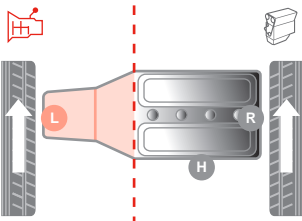

CITROËN - Jumpy II 01/07 -

49368204 NEW	49371586 NEW	80000036	80000037	80001343	80004488

Engine Mount | Motorlager | Support moteurs | Supporti motore

1.6 HDi 90 16V	9HU (DV6UTED4)	01/07	MAN/AUT		R + U + H	80001343	1809 33...
			MAN/AUT	DV6UTED4	R	49371586	180674
			MAN/AUT		R	80004488	1807 Y3
1.6 HDi 90 8V	9HH (DV6DUM), 9HM (DV6UC)	01/07	MAN/AUT	DV6DUM / DV6UC	R	49371586	180674