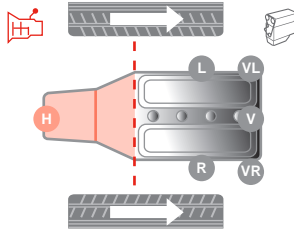

MERCEDES-BENZ - E-Class (W212) 01/09 - 08/11

Engine Mount | Motorlager | Support moteurs | Supporti motore

E 200 CDI / BlueTEC	OM 651.925	01/09	9-AUT		VR	49363433	212 240 01 00
			9-AUT		VL	49363375	212 240 00 00
			MAN/AUT		VR	80001804	212 240 64 17...
			MAN/AUT		VL	80001805	212 240 63 17...
E 200 CGI	M 271.820, M 271.860	08/09	MAN/AUT		L + R + V	80001981	204 240 42 17...
E 220 BlueTEC 4-matic	OM 651.924	01/15	9-AUT		VR	49363433	212 240 01 00
			9-AUT		VL	49363375	212 240 00 00
E 220 CDI	OM 651.924	01/09	9-AUT		VR	49363433	212 240 01 00
			9-AUT		VL	49363375	212 240 00 00
			MAN/AUT	🔧 → L054055 → / 🔧 V003697 → / 🔧 05/15 →	VR	49363433	212 240 01 00
			MAN/AUT	🔧 → L054054 / 🔧 → V003696 / 🔧 → 04/15	VR	80001804	212 240 64 17...
			MAN/AUT	🔧 → L054054 / 🔧 → V003696 / 🔧 → 04/15	VL	80001805	212 240 63 17...
MAN/AUT	🔧 L054055 → / 🔧 V003697 → / 🔧 05/15 →	VL	49363375	212 240 00 00			
E 220 CDI / BlueTEC	OM 651.924	01/09	9-AUT		VR	49363433	212 240 01 00
			9-AUT		VL	49363375	212 240 00 00
			MAN/AUT		VR	80001804	212 240 64 17...
			MAN/AUT		VL	80001805	212 240 63 17...
E 250	M 274.920	01/13	AUT		L + R + V	80005163	212 240 72 17...
E 250 CDI / BlueTEC	OM 651.924	01/09	9-AUT		VR	49363433	212 240 01 00
			9-AUT		VL	49363375	212 240 00 00
			MAN/AUT		VR	80001804	212 240 64 17...
			MAN/AUT		VL	80001805	212 240 63 17...
E 250 CDI / BlueTEC 4-matic	OM 651.924	01/09	9-AUT		VR	49363433	212 240 01 00
			9-AUT		VL	49363375	212 240 00 00
E 250 CGI	M 271.860	01/09	MAN/AUT		L + R + V	80001981	204 240 42 17...
E 300 CDI / BlueTEC	OM 642.850, OM 642.852	03/11	MAN/AUT		VL	80001001	204 240 58 17...
E 300 CDI	OM 642.850	12/09 - 12/10	MAN/AUT		VR	80005161	204 240 60 17
E 350 4-matic	M 272.977	01/09 - 08/11	MAN/AUT		L + R	49402282	212 240 07 17
E 350 BlueTEC	OM 642.850	01/09	MAN/AUT		VL	80001001	204 240 58 17...
E 350 CDI	OM 642.850, OM 642.852	01/09	MAN/AUT		VL	80001001	204 240 58 17...
			MAN/AUT		VR	80005161	204 240 60 17
E 350 CGI	M 272.982, M 272.983	01/09 - 08/11	MAN/AUT		L + R + V	80001980	204 240 43 17...

Gearbox Mount | Getriebelager | Support boîte de vitesses | Supporti cambio

E 200 CDI / BlueTEC	OM 651.925	01/09	MAN/AUT	🔧 → A690605 / Taxi	H	80004706	212 240 18 18
			MAN/AUT	🔧 A690606 →	H	80004706	212 240 18 18
E 220 CDI	OM 651.924	01/09	MAN/AUT	🔧 → A494075 / 🔧 → 07/11	H	602364	220 240 18 18...
			MAN/AUT	🔧 → L020208 / 🔧 → V001566 / 🔧 → 06/11	-	602364	220 240 18 18...
			MAN/AUT	🔧 A494076 → / 🔧 08/11 →	H	80004706	212 240 18 18
			MAN/AUT	🔧 L020209 → / 🔧 V001567 → / 🔧 07/11 →	-	80004706	212 240 18 18
E 220 CDI / BlueTEC	OM 651.924	01/09	MAN/AUT	🔧 → A690605 / Taxi	H	80004706	212 240 18 18
E 250 CDI / BlueTEC	OM 651.924	01/09	MAN/AUT	🔧 A690606 →	H	80004706	212 240 18 18
E 300 Hybrid / BlueTEC Hybrid	OM 651.924	12/11	MAN/AUT		H	80005247	212 240 19 18
E 350 4-matic	M 272.977	01/09 - 08/11	MAN/AUT		H	80001061	221 240 05 18...
E 500 4-matic	M 273.970	01/09					
E 63 AMG	M 157.980, M 157.981	02/11	MAN/AUT		H	80005245	212 240 10 18