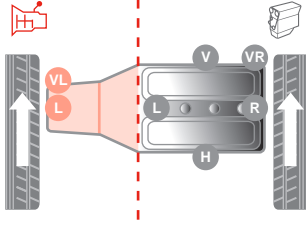

OPEL - Vectra C / Caravan 04/02 -

49368403 NEW	49368439 NEW	49368472 NEW	49368474 NEW	80000898	80000899	80000900
80000901	80000902	80000903	80000908	80001984	80004478	80004479
80004480	80004482	80004483	80004626			

Engine Mount | Motorlager | Support moteurs | Supporti motore

1.6	Z 16 XE	08/05	MAN	→ 48999999 / 61000001 → 51999999	V	80000908	9191149...
			MAN/AUT		VR	80004478	91 56 942...
			MAN/AUT		H	80000898	9156932...
1.6	Z 16 XEP	01/06	MAN	61000001 → 51999999	V	80000908	9191149...
			MAN/AUT		VR	80004478	91 56 942...
			MAN/AUT		H	80000898	9156932...
1.6 16V	Z 16 XE	06/04	MAN	→ 48999999 / 61000001 → 51999999	V	80000908	9191149...
			MAN/AUT		VR	80004478	91 56 942...
			MAN/AUT		H	80000898	9156932...
1.8	Z 18 XE, Z 18 XEL	04/02	MAN	→ 48999999 / 61000001 → 51999999	V	80000908	9191149...
			MAN	Code: GL	VR	80004478	91 56 942...
			MAN/AUT		H	80000898	9156932...
1.8	Z 18 XER	01/06	MAN		VR	80004478	91 56 942...
			MAN	Code: GL	VR	80004478	91 56 942...
			MAN		V	80000908	9191149...
			MAN/AUT		H	80000898	9156932...
1.8 16V	Z 18 XE	04/02	MAN	→ 48999999 / 61000001 → 51999999	V	80000908	9191149...
			MAN	Code: GL	VR	80004478	91 56 942...
			MAN/AUT		H	80000898	9156932...
1.8 16V	Z 18 XE	08/02	MAN	Code: GL	VR	80004478	91 56 942...
			MAN/AUT		H	80000898	9156932...
1.9 CDTI	Z 19 DT	04/04 - 01/09	ex. AUT	61000001 → / 68 →	L	49368472	56 84 691...
			MAN/AUT		R	49368403	56 84 648...
			MAN/AUT		H	80000899	9156933...
1.9 CDTI	Z 19 DTH	04/04	AUT	51000001 → / 58000001 →	V	49368439	56 84 143...
			MAN/AUT		R	49368403	56 84 648...
			MAN/AUT		H	80000899	9156933...
1.9 CDTI	Z 19 DTL	10/05	ex. AUT	61000001 → / 68 →	L	49368472	56 84 691...
			MAN/AUT		R	49368403	56 84 648...
			MAN/AUT		H	80000899	9156933...
2.0 16V Turbo	Z 20 NET	03/03	MAN		V	80000903	9156939...
			MAN/AUT		H	80000898	9156932...
			MAN/AUT		R	49368474	9156944...
2.0 DTI	Y 20 DTH	10/03	MAN	→ 51999999 / → 58999999	V	80000902	56 84 101...
			MAN/AUT	→ 51999999 / → 58999999	VR	80004479	91 56 946...
2.0 Turbo	Z 20 NET	10/03	MAN		V	80000903	9156939...
			MAN/AUT		H	80000898	9156932...
			MAN/AUT		R	49368474	9156944...
2.2 16V	Z 22 SE	04/02	AUT		V	80000900	9184404...
			AUT	61000001 → / 68 →	L	49368472	56 84 691...
			MAN	F23	V	80000901	9156937...
			MAN/AUT		H	80000898	9156932...
			MAN/AUT		R	49368474	9156944...
2.2 direct	Z 22 YH	10/03	AUT		V	80000900	9184404...
			AUT	61000001 → / 68 →	L	49368472	56 84 691...
			MAN	F23	V	80000901	9156937...
			MAN	M32 / 61000001 →	V	80000903	9156939...
			MAN/AUT		H	80000898	9156932...
2.2 DTI	Y 22 DTR	10/03	MAN	→ 51999999 / → 58999999	V	80001984	56 84 102...
			MAN/AUT	→ 51999999 / → 58999999	VR	80004479	91 56 946...
			MAN/AUT		H	80000899	9156933...