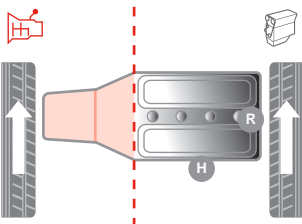

NISSAN - Primastar 09/02 -

Engine Mount | Motorlager | Support moteurs | Supporti motore

1.9 dCi 100	F9Q 760	09/02	MAN/AUT		O + R	49369101	1135600QAA
			MAN/AUT		H	80001846	1123800QAA