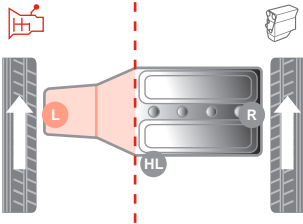

CORTECO

OE

FIAT - Seicento 01/98 - 01/10

80000297

80000299

80000300

Engine Mount | Motorlager | Support moteurs | Supporti motore

0.9	1170 A1.046	01/98 - 01/10	MAN/AUT		HL	80000300	46765087
1.1	176 B2.000, 187 A1.000	01/98 - 01/10	MAN/AUT		HL	80000300	46765087
			MAN/AUT	187 A1.000	R	80000299	46743191