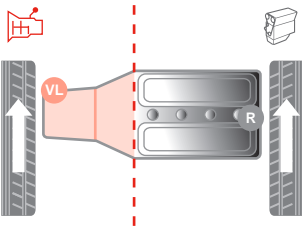

FORD - Focus III / Turnier 07/10 -

Engine Mount | Motorlager | Support moteurs | Supporti motore

1.0 EcoBoost	M1DA, M2DA	02/12	MAN/AUT		R	49361589	CV61 6F012 EB...
1.6 EcoBoost	JQDA, JQDB, JTDA, JTDB, YUDA	07/10	MAN/AUT		R	49361591	DV61 6F012 HA...
1.6 Flexifuel	MUDA	07/10	MAN/AUT		R	49368367	3M5 16F012 CJ...
1.6 LPG	MUDA	02/12					
1.6 TDCi	T1DA, T1DB, T3DA, T3DB	07/10	MAN/AUT		R	80005073	1857733...
1.6 TDCi ECOnetic	NGDA, NGDB	05/12					
1.6 Ti	IQDB, MUDA, PNDA, XTDA	07/10	MAN/AUT		R	49368367	3M5 16F012 CJ...
2.0 TDCi	T7DB, TXDB, TYDA, UFDB, UKDB	07/10	MAN/AUT	MMT6	R	49361593	7M51 6F012 YB...

Gearbox Mount | Getriebelager | Support boîte de vitesses | Supporti cambio

1.6 EcoBoost	JQDA, JQDB, JTDA, JTDB, YUDA	07/10	MAN-AUT		VL	80004151	AV61 6P082 AC...
1.6 Flexifuel	MUDA	07/10					
1.6 TDCi	T1DA, T1DB, T3DA, T3DB	07/10					
1.6 TDCi ECOnetic	NGDA, NGDB	05/12	MAN/AUT		VL	80004151	AV61 6P082 AC...
1.6 Ti	IQDB	07/10	MAN-AUT		VL	80004151	AV61 6P082 AC...
			MAN-AUT		VL	80004151	AV61 6P082 AC...
1.6 Ti	PNDA	07/10	MAN-AUT		VL	80004151	AV61 6P082 AC...
2.0 TDCi	TYDA, UFDB	07/10					
2.0 TDCi	TXDB	07/10	MAN-AUT		VL	80004151	AV61 6P082 AC...
			MAN-AUT		VL	80004151	AV61 6P082 AC...