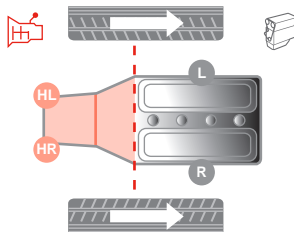

BMW - 3-Series Cabriolet (E30) 12/85 - 10/93

Engine Mount | Motorlager | Support moteurs | Supporti motore

318 i	M40 B18 (184E1)	09/90 - 10/93	MAN/AUT		L + R	80000185	11 81 1 176 387...	
320 i	M20 B20 (206KA)	04/86 - 10/93	MAN/AUT					
325 i	M20 B25 (256E2), M20 B25 (256EX), M20 B25 (256K1)	12/85 - 10/93				L + R	21651248	11 81 1 132 321

Gearbox Mount | Getriebelager | Support boîte de vitesses | Supporti cambio

318 i	M40 B18 (184E1)	09/90 - 10/93	MAN/AUT MAN/AUT	ECO	HL + HR HL + HR	21651238 21651238	23 71 1 133 487 23 71 1 133 487
318 i	M42 B18 (184S1)	09/90 - 12/92	MAN/AUT		HL + HR	21651252	23 70 1 138 517...