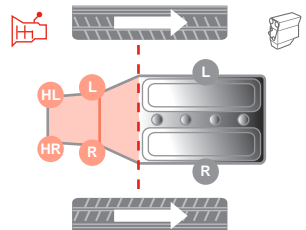

BMW - 1-Series (E81, E87) 03/03 - 09/12

Engine Mount | Motorlager | Support moteurs | Supporti motore

116 d	N47 D20 A, N47 D20 C	11/08 - 09/12	MAN/AUT		L + R	80000694	22 11 6 768 799