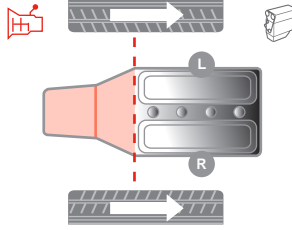

OE

AUDI - A4 / Avant / Allroad (8K2,8K5,8KH,B8) 11/07 - 05/16

Engine Mount | Motorlager | Support moteurs | Supporti motore

1.8 TFSI	CABB, CDHB	11/07 - 03/12	CVT-AUT		R	80004474	8RD 199 381 L...
			CVT-AUT		L	80004473	8R0 199 381 E...
			MAN		R	80004474	8RD 199 381 L...
			MAN	→ 09/09 → → 05/10	L	80004473	8R0 199 381 E...
1.8 TFSI	CABA, CDHA	01/08 - 12/15	CVT-AUT		L	80004473	8R0 199 381 E...
			CVT-AUT	Vers. 01.2008 → / Vers. → 09.2009	R	80004474	8RD 199 381 L...
			MAN	→ 09/09 → → 05/10	L	80004473	8R0 199 381 E...
			MAN	Vers. 09.2010 → / Vers. → 05.2010	R	80004474	8RD 199 381 L...
1.8 TFSI	CDHA	04/08 - 12/15	CVT-AUT	→ 05/10 →	L	80004473	8R0 199 381 E...
			CVT-AUT	→ → 05/10	L	80004473	8R0 199 381 E...
			CVT-AUT		R	80004474	8RD 199 381 L...
			MAN	→ 09/09 → → 05/10	L	80004473	8R0 199 381 E...
			MAN	→ 09/09 → → 05/10	R	80004474	8RD 199 381 L...
1.8 TFSI quattro	CDHB	09/08 - 03/12	CVT-AUT	→ → 05/10	L	80004473	8R0 199 381 E...
			CVT-AUT		R	80004474	8RD 199 381 L...
			MAN	→ 09/09 → → 05/10	L	80004473	8R0 199 381 E...
			MAN		R	80004474	8RD 199 381 L...
			MAN/AUT		L	80004473	8R0 199 381 E...
2.0 TDI	CAGA, CAGB, CAHA, CJCA, CJC, CMEA, CMFA, CSUB	11/07 - 12/15	CVT-AUT	→ 05/09 → → 05/10	L	80004473	8R0 199 381 E...
			CVT-AUT		R	80004476	8K0 199 381 Q...
			MAN	→ 05/09 → → 05/10	L	80004473	8R0 199 381 E...
			MAN		R	80004476	8K0 199 381 Q...
			MAN/AUT		L	80004473	8R0 199 381 E...
2.0 TDI	CAGC, CJCC	06/08 - 12/15	CVT-AUT	→ 05/09 → → 05/10	L	80004473	8R0 199 381 E...
			CVT-AUT		R	80004476	8K0 199 381 Q...
			MAN	→ 05/09 → → 05/10	L	80004473	8R0 199 381 E...
			MAN		R	80004476	8K0 199 381 Q...
			MAN/AUT		L	80004473	8R0 199 381 E...
			MAN/AUT		R	80004476	8K0 199 381 Q...
2.0 TDI	CAHB, CGLD, CNHC	08/08 - 12/15	CVT-AUT	→ 05/09 → → 05/10	L	80004473	8R0 199 381 E...
			CVT-AUT		R	80004476	8K0 199 381 Q...
2.0 TDI quattro	CAGA, CAHA, CJCA	01/08 - 12/15	MAN	→ 05/09 → → 05/10	L	80004473	8R0 199 381 E...
			MAN		R	80004476	8K0 199 381 Q...
2.0 TDI quattro	CAHA	04/09 - 05/16	MAN/AUT		L	80004473	8R0 199 381 E...
			MAN/AUT	→ 05/09 → → 05/10	L	80004473	8R0 199 381 E...
2.0 TDI quattro	CAGA, CJCA	09/09 - 05/16	MAN/AUT		R	80004476	8K0 199 381 Q...
			MAN/AUT		L	80004473	8R0 199 381 E...
2.0 TFSI	CAEA, CAEB, CDNB, CDNC, CFKA	06/08 - 12/15	AUT		L	80004473	8R0 199 381 E...
			CVT-AUT		L	80004473	8R0 199 381 E...
2.0 TFSI quattro	CAEB, CDNC	06/08 - 12/15	CVT-AUT		R	80004474	8RD 199 381 L...
			MAN		R	80004474	8RD 199 381 L...
2.0 TFSI quattro	CDNC, CPMA	04/09 - 05/16	7-MAN		L	80004473	8R0 199 381 E...
			MAN		R	80004474	8RD 199 381 L...
2.7 TDI	CAMB, CGKB	11/07 - 03/12	MAN/AUT	→ → 05/10	R	80004476	8K0 199 381 Q...
2.7 TDI	CAMA, CAMB, CGKA, CGKB	11/07 - 03/12	MAN/AUT		R	80004476	8K0 199 381 Q...
3.0 TDI quattro	CAPA, CCLA, CCWA, CCWB	11/07 - 03/12	MAN/AUT		R	80004476	8K0 199 381 Q...
3.2 FSI	CALA	09/08 - 03/12	MAN/AUT		R	80004475	8R0 199 381 R...
3.2 FSI quattro	CALA	11/07 - 03/12	MAN/AUT		R	80004475	8R0 199 381 R...