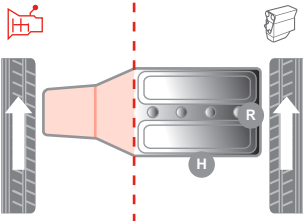

SAAB - 9-5 I Kombi 10/98 - 12/09

Engine Mount | Motorlager | Support moteurs | Supporti motore

1.9 TiD	Z 19 DTH	01/06 - 12/09	MAN/AUT		-	49361607	52 37 219
			MAN/AUT		R + O	80000986	52 35 247
2.0 t	B205E	10/98 - 07/00	AUT	→ 12/01 / → Y3000145 →	H	80000985	49 67 295
			MAN	→ 12/01	H	80000985	49 67 295
			MAN/AUT	→ 01/02 → / → 33040606	H	80000985	49 67 295