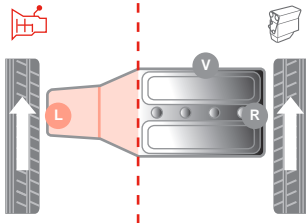

NISSAN - Primera III 01/02 -

Engine Mount | Motorlager | Support moteurs | Supporti motore

1.6	QG16DE	01/02	MAN/AUT	V	49361410	11270BU000
1.8	QG18DE	03/02				
1.9 dCi	F9Q	08/02	MAN/AUT	R	49361412	11210BV000
			MAN/AUT	R + O	80001513	11350BV000

Gearbox Mount | Getriebelager | Support boîte de vitesses | Supporti cambio

1.9 dCi	F9Q	08/02	MAN/AUT	L	80001357	11220AX600