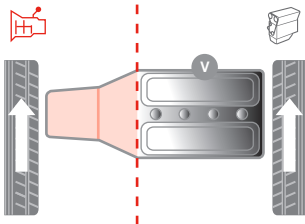

TOYOTA - Corolla VII Combi 01/02 - 02/07

Engine Mount | Motorlager | Support moteurs | Supporti motore

1.6 VVT-i	3ZZ-FE	01/02 - 02/07	MAN	V	49368619	12361-22080...
1.8	1ZZ-FE	06/04 - 02/07