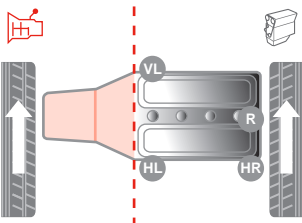

ALFA ROMEO - GT 11/03 - 09/10

Engine Mount | Motorlager | Support moteurs | Supporti motore

1.8 TS	AR 32205	11/03 - 09/10	MAN/AUT		HR	80001802	60627691
			MAN/AUT		VL + U	80001476	7770915...
1.9 JTD	937 A5.000	11/03 - 09/10	MAN/AUT		HL	80001480	60816689...
			MAN/AUT		R	49357906	60662481
1.9 JTD	937 A6.000	05/08 - 09/10	MAN/AUT		R	49357906	60662481