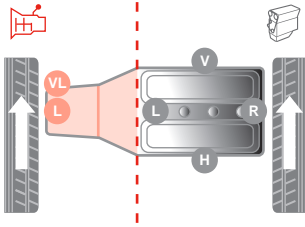

CORTECO

OE

OPEL - Zafira 04/99 - 06/05

21652318	21652320	21652321	21652322	21652323	21652324	21652325
21652326	21652328	21652556	49368430 NEW	49368435 NEW	49368437 NEW	49402578 NEW
49402579 NEW	49402600 NEW	49402601 NEW	49402602 NEW	603652	603655	603656
80000318	80000572	80000574	80000576	80000577	80000578	80000579
80000580	80000581	80000582	80001320	80001983	80004417	

Engine Mount | Motorlager | Support moteurs | Supporti motore

1.4	A 14 NEL, A 14 NET, B 14 NEL, B 14 NET	10/11	AUT		L	49402600	6 82 076...
			AUT		V	49402601	6 84 220...
1.4 LPG	A 14 NET, B 14 NET	10/11	ex. AUT		V	49368435	6 84 216...
			MAN		L	49402579	6 82 065...
1.6	Z 16 XE1, Z 16 XEP	07/05	MAN/AUT		H	49368437	6 84 224...
			MAN/AUT		R	49402578	6 84 322...
			MAN/AUT	ex. TF / ex. S-FW	R	80000577	56 84 178...
			MAN/AUT	TF / S-FW	H	21652322	90538582...
1.6	A 16 XER, Z 16 XER	01/08	MAN/AUT		V	80000572	56 84 137...
			MAN/AUT		H	21652556	9191558...
			MAN/AUT		R	80000577	56 84 178...
1.6 16V	X 16 XEL, Z 16 XE	04/99 - 06/05	MAN/AUT		V	80000572	56 84 137...
			AUT		V	21652325	90538576...
			MAN		V	21652326	90575186...
			MAN/AUT	Code:YL	H	21652556	9191558...
1.6 CNG	Z 16 YNG	09/01 - 06/05	MAN/AUT		R	21652328	90575772...
			MAN		V	21652326	90575186...
			MAN/AUT		H	21652556	9191558...
1.6 CNG	Z 16 YNG	01/06	MAN/AUT		R	80000577	56 84 178...
			MAN/AUT		V	80000572	56 84 137...
			MAN/AUT		H	21652556	9191558...
1.6 CNG	A 16 XNT, B 16 XNT	10/11	ex. AUT		V	49368435	6 84 216...
			MAN/AUT		L	49402579	6 82 065...
			MAN/AUT		R	49402602	6 84 323...
			MAN/AUT		H	49368437	6 84 224...
1.6 SIDI	A 16 XHT	12/12	AUT		V	49402601	6 84 220...
			ex. AUT		V	49368435	6 84 216...
			MAN		L	49402579	6 82 065...
			MAN/AUT		H	49368437	6 84 224...
			MAN/AUT		R	49402578	6 84 322...
1.7 CDTI	A 17 DTJ, Z 17 DTJ	01/08	MAN/AUT	Code:HG / 32000001 → / 35000001 → / 36000001 → / 38000001 → / 3B000001 → / 3H000001 → / 4G000001 →	R	80001320	90575779...
			MAN/AUT	HG	R	80001320	90575779...
1.7 CDTI	A 17 DTR	01/08	MAN/AUT	Code:HG	R	80001320	90575779...
1.8	A 18 XER, Z 18 XER	07/05	MAN/AUT		H	21652556	9191558...
			MAN/AUT		R	80000577	56 84 178...
			MAN/AUT		V	80000572	56 84 137...
1.8	A 18 XEL, A 18 XER	10/11	MAN/AUT		R	49402602	6 84 323...
			MAN/AUT		H	49368437	6 84 224...
1.8 16V	X 18 XE1, Z 18 XE	04/99 - 06/05	AUT		V	21652325	90538576...
			MAN		V	21652326	90575186...
			MAN/AUT		H	21652556	9191558...
			MAN/AUT	Code:YL	R	21652328	90575772...
1.8 LPG	A 18 XER	10/11	MAN/AUT		R	49402602	6 84 323...
			MAN/AUT		H	49368437	6 84 224...