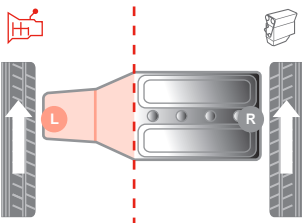

PEUGEOT - 5008 06/09 -

Engine Mount | Motorlager | Support moteurs | Supporti motore

1.6 16V	5FV (EP6CDT)	09/09	MAN/AUT		R + O	49380567	1807 GG
1.6 HDi	9HD (DV6CTED), 9HR (DV6C)	08/10	MAN/AUT		R	80001863	1839 H7...
1.6 THP 163	5GZ (EP6FDT)	02/12	MAN/AUT		R + O	49380567	1807 GG
1.6 THP 165	5GZ (EP6FDT)	02/12					
2.0 HDi	RHH (DW10CTED4)	09/09	MAN/AUT	AM6 / ML6	R + O	49380565	1839 H5...