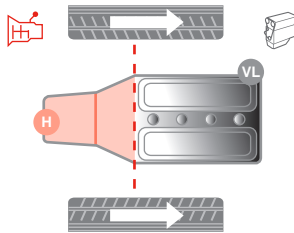

MERCEDES-BENZ - Sprinter 5-t (906) 06/06 - 12/13

Engine Mount | Motorlager | Support moteurs | Supporti motore

524	M 272.979	06/06 - 12/13	MAN/AUT		VL	80004489	906 241 15 13...

Gearbox Mount | Getriebelager | Support boîte de vitesses | Supporti cambio

509 CDI	OM 646.984	06/06 - 12/09	MAN/AUT	ex. G: Sprintshift	H	80001558	906 242 05 13...
511 CDI	OM 646.985	06/06 - 12/09					
513 CDI	OM 651.955, OM 651.956	06/06 - 05/16	MAN/AUT		H	80001558	906 242 05 13...
			MAN/AUT		H	80001463	639 242 00 13
515 CDI	OM 646.986, OM 646.989, OM 646.990	06/06 - 12/09	MAN/AUT	ex. G: Sprintshift	H	80001558	906 242 05 13...
516 CDI	OM 651.955, OM 651.957	03/09	MAN/AUT		H	80001558	906 242 05 13...
			MAN/AUT		H	80001463	639 242 00 13
518 CDI	OM 642.896, OM 642.986, OM 642.992, OM 642.993	06/06 - 12/09	MAN/AUT	ex. G: Sprintshift	H	80001558	906 242 05 13...