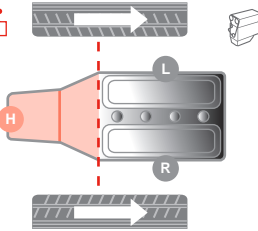

MERCEDES-BENZ - Vito (W639) 09/03 -

80001092

80001463

Engine Mount | Motorlager | Support moteurs | Supporti motore

109 CDI	OM 646.983	09/03	MAN/AUT	L + R	80001092	639 241 07 13...
109 CDI	OM 646.980	09/06	MAN/AUT	L + R	80001092	639 241 07 13...
109 CDI 4x4	OM 646.981	09/07	MAN/AUT	L + R	285209 →	639 241 07 13...
111 CDI	OM 646.982	09/03	MAN/AUT	L + R	80001092	639 241 07 13...
111 CDI	OM 646.980	09/07	MAN/AUT	L + R	80001092	639 241 07 13...
111 CDI	OM 646.980	09/07	MAN/AUT	L + R	285209 →	639 241 07 13...
115 CDI	OM 646.980, OM 646.982	09/03	MAN/AUT	L + R	80001092	639 241 07 13...
120 CDI	OM 642.990	07/06				

Gearbox Mount | Getriebelager | Support boîte de vitesses | Supporti cambio

109 CDI	OM 646.980, OM 646.981, OM 646.983	09/03	MAN/AUT	H	80001463	639 242 00 13
111 CDI	OM 646.980, OM 646.982	09/03				
115 CDI	OM 646.980, OM 646.982	09/03				
120 CDI	OM 642.990	07/06