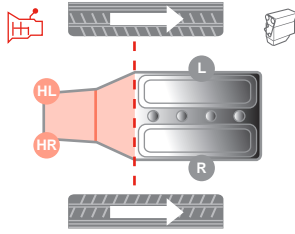

OE

RENAULT - 25 04/84 - 12/93

Engine Mount | Motorlager | Support moteurs | Supporti motore

2.0	J6R 706, J6R 707, J6R 760, J6R 762, J6R 763	04/84 - 12/92	MAN/AUT		R	21652456	77 00 759 489
2.0 12V	J7R 720, J7R 721	06/88 - 12/93	MAN/AUT	BM: B292 / BM: B294	R	21652456	77 00 759 489
2.1 Diesel	J8S 706	04/84 - 05/89	MAN/AUT		R	21652456	77 00 759 489
2.1 Diesel	J8S 736	06/89 - 12/92	MAN/AUT		L	21652464	77 00 783 018
2.1 Turbo-D FWD	J8S 708, J8S 738	04/84 - 12/92	MAN/AUT	06/88 → / BM: B290	L	21652464	77 00 783 018
2.2	J7T 708, J7T 730, J7T 731, J7T 732, J7T 733	04/84 - 12/92	MAN/AUT		R	21652456	77 00 759 489
2.4 V6 Turbo	Z7U 702	10/84 - 05/90	MAN/AUT		L + R	21652884	77 00 759 498...
2.5 V6 Turbo	Z7U 700	01/90 - 12/92					
2.7 V6 Injection	Z7V 708, Z7V 709, Z7V 711	04/84 - 08/89	AUT		L + R	21652884	77 00 759 498...
2.8 V6	Z7W 700	06/87 - 02/90	MAN/AUT		L + R	21652884	77 00 759 498...
2.8 V6 Injection	Z7W 702, Z7W 706, Z7W 707, Z7W 709	06/86 - 12/92					

Gearbox Mount | Getriebelager | Support boîte de vitesses | Supporti cambio

2.0	J6R 706, J6R 707, J6R 760, J6R 762, J6R 763	04/84 - 12/92	MAN/AUT		HL	80000974	77 00 783 019
			MAN/AUT		HR	80000989	77 00 783 017
2.0 12V	J7R 720, J7R 721	06/88 - 12/93	MAN/AUT	BM: B29H	HL	80000974	77 00 783 019
			MAN/AUT		HR	80000989	77 00 783 017
2.0 12V	J7R 726	06/89 - 12/92	MAN/AUT				
2.1 Diesel	J8S 706, J8S 736	04/84 - 12/92					
2.1 Turbo-D FWD	J8S 708, J8S 738	04/84 - 12/92					
2.2	J7T 706, J7T 707, J7T 708, J7T 714, J7T 715, J7T 730, J7T 731, J7T 732, J7T 733	04/84 - 12/92	MAN/AUT		HL	80000974	77 00 783 019
			MAN/AUT		HR	80000989	77 00 783 017