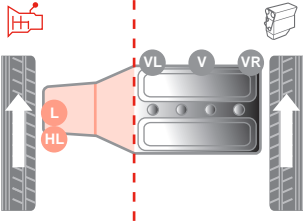

OE

FIAT - Ducato IV 04/02 - 08/09

Engine Mount | Motorlager | Support moteurs | Supporti motore

2.0	RFL	04/02	MAN/AUT		VL	80000193	1310575080
2.0 JTD	RHV (DW10)	04/02	MAN/AUT		VL	80000193	1310575080
			MAN/AUT		VR	80001334	1335127080
2.8 JTD	8140.43, 8140.43N, 8140.43S	04/02	MAN/AUT				
2.8 JTD 4x4	8140.43S	07/02					
2.8 JTD Power	8140.43N	05/04			O + V	80001368	1335129080
2.8 TD	8140.43	04/02 - 07/06					
2.8 TD 4x4	8140.43	11/03 - 07/06					

Gearbox Mount | Getriebelager | Support boîte de vitesses | Supporti cambio

2.0	RFL	04/02	MAN/AUT		HL	21653138	1308696080
2.0 JTD	RHV (DW10)	04/02	MAN/AUT		HL	21653138	1308696080
			MAN/AUT		L	80001317	1335124080
2.8 JTD	8140.43S	04/02	MAN/AUT				
2.8 JTD 4x4	8140.43S	07/02			L	80001820	1335125080
2.8 JTD Power	8140.43N	05/04