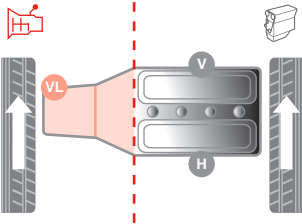

OE

NISSAN - Note 03/06 - 06/12

Engine Mount | Motorlager | Support moteurs | Supporti motore

1.4	CR14DE	03/06 - 06/12	MAN/AUT	1712 →	H	80001358	11360AY600
			MAN/AUT		V	49388359	11210AX60A...
			MAN/AUT		H	49388360	11360AX600
1.5 dCi	K9K 700	03/06 - 06/12	MAN/AUT		H	49388360	11360AX600
1.5 dCi	K9K 276	03/06 - 06/12	MAN/AUT		H	80001358	11360AY600
1.6	HR16DE	03/06 - 06/12	AUT	F5	V	49388361	112109U000

Gearbox Mount | Getriebelager | Support boîte de vitesses | Supporti cambio

1.4	CR14DE	03/06 - 06/12					
1.5 dCi	K9K 276, K9K 292, K9K 700	03/06 - 06/12	MAN-AUT		VL	80004147	11220BN720
1.5 dCi	K9K 276	09/10 - 06/12	MAN/AUT		VL	80004147	11220BN720
1.6	HR16DE	03/06 - 06/12	MAN-AUT		VL	80004147	11220BN720