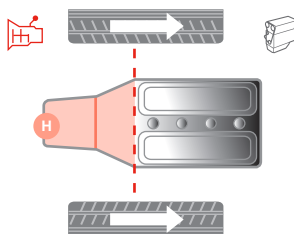

VOLVO - 960 I / Kombi 09/90 - 07/94

Gearbox Mount | Getriebelager | Support boîte de vitesses | Supporti cambio

2.3 Turbo	B 230 FT	09/90 - 08/93	MAN/AUT	H	80001313	1330 831...
2.4 TD Interc.	D 24 TIC	09/91 - 07/94				
2.8	B 280 F	09/90 - 05/92				
2.8 GL	B 280 F	09/90 - 05/92