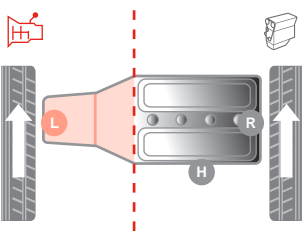

VW - Eos 03/06 - 08/15

Engine Mount | Motorlager | Support moteurs | Supporti motore

1.4 TSI	CAXA	11/07 - 08/15	MAN/AUT		O	49388309	1K0 199 868 Q...
1.4 TSI	CAVD, CTHD	05/08 - 08/15	MAN/AUT		O	49388309	1K0 199 868 Q...
			MAN/AUT		H	80001835	1K0 199 855 BD...
1.6 FSI	BLF	06/06 - 05/08	MAN/AUT		H + O	80001384	1K0 199 868
			MAN/AUT		O	49388309	1K0 199 868 Q...
			MAN/AUT		R	80000588	1K0 199 262 K...
			MAN/AUT		U + H	80004243	1K0 199 867
2.0 FSI	Bvy, BVZ	03/06 - 05/08	MAN/AUT		H + U	80001306	1K0 199 867 P...
			MAN/AUT		H + O	80001310	1K0 199 868 A
			MAN/AUT		H	80001307	1K0 199 855 L...
			MAN/AUT	Bvy / BVZ	R	80000587	1K0 199 262 P...
2.0 TDI	BMM	06/06 - 05/08	MAN/AUT		O	49388309	1K0 199 868 Q...
			MAN/AUT	→ 1F-8-045 000	H + O	80001310	1K0 199 868 A
			MAN/AUT		O	49388309	1K0 199 868 Q...
			MAN/AUT	→ 1F-8-045 000	H + U	80001306	1K0 199 867 P...
2.0 TDI	CFFA	11/10 - 08/15	MAN/AUT		O	49388309	1K0 199 868 Q...
2.0 TDI 16V	CBAB, CFFB	05/08 - 08/15	MAN/AUT		R	49394603	1K0 199 262 CB