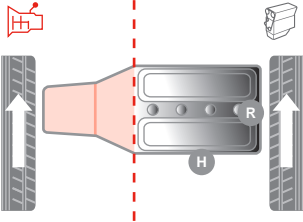

SAAB - 9-5 I 09/97 - 12/09

Engine Mount | Motorlager | Support moteurs | Supporti motore

1.9 TiD	Z 19 DTH	01/06 - 12/09	MAN/AUT		-	49361607	52 37 219
			MAN/AUT		R + O	80000986	52 35 247
2.0 t	B205E	09/97 - 12/09	AUT	→ 12/01 / → Y3000145 →	H	80000985	49 67 295
			MAN	→ 12/01	H	80000985	49 67 295
			MAN/AUT		H	49361605	49 67 345
			MAN/AUT		-	49361609	52 39 173
			MAN/AUT	→ 01/02 → / → 33040606	H	80000985	49 67 295
2.0 t	B205L	07/00 - 12/09					
2.0 t Biopower	B205E	09/05 - 12/09	MAN/AUT		H	49361605	49 67 345
2.0 t BioPower	B205E	01/05 - 12/09	MAN/AUT		-	49361609	52 39 173
2.0 Turbo SE	B205E	10/98 - 07/00					
2.2 TiD	D223L	03/02 - 12/09	MAN/AUT		-	49361607	52 37 219
			MAN/AUT		R + O	80000986	52 35 247
2.3	B235R	09/99 - 12/09	MAN/AUT		H	49361605	49 67 345
			MAN/AUT		-	49361609	52 39 173
2.3 t	B235E	09/97 - 12/09	AUT	→ 12/01 / → Y3000145 →	H	80000985	49 67 295
			MAN	→ 12/01	H	80000985	49 67 295
			MAN/AUT		H	49361605	49 67 345
			MAN/AUT		-	49361609	52 39 173
			MAN/AUT	→ 01/02 → / → 33040606	H	80000985	49 67 295
2.3 t	B235L	09/03 - 12/05	MAN/AUT		H	49361605	49 67 345
2.3 t BioPower	B235E, B235R	11/06 - 12/09	MAN/AUT		-	49361609	52 39 173
2.3 Turbo	B235R	10/99 - 09/01	AUT	→ Y3000145 →	H	80000985	49 67 295
			MAN		H	80000985	49 67 295
			MAN/AUT		H	49361605	49 67 345
			MAN/AUT		-	49361609	52 39 173
2.3 Turbo	B235R	09/01 - 12/09	AUT	→ 12/01 / → Y3000145 →	H	80000985	49 67 295
			MAN	→ 12/01	H	80000985	49 67 295
			MAN/AUT		H	49361605	49 67 345
			MAN/AUT		-	49361609	52 39 173
			MAN/AUT	→ 01/02 → / → 33040606	H	80000985	49 67 295
2.3 Turbo	B235L, B235R	07/03 - 12/09	MAN/AUT		H	49361605	49 67 345
			MAN/AUT		-	49361609	52 39 173
			MAN/AUT	→ 33040606	H	80000985	49 67 295
2.3 Turbo	B235E, B235R	04/08 - 12/09	MAN/AUT		H	49361605	49 67 345
3.0	B308E	09/98 - 12/03	MAN/AUT		-	49361609	52 39 173
3.0 TiD	D308L	07/01 - 12/09	MAN/AUT		-	49361607	52 37 219
			MAN/AUT		R + O	80000986	52 35 247
3.0 V6t	B308E	01/98 - 12/09	MAN/AUT		H	49361605	49 67 345
			MAN/AUT		-	49361609	52 39 173
			MAN/AUT		-	603658	49 47 345...