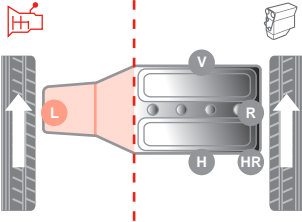

CITROËN - Jumpy I 10/95 - 12/06

21652763	21652764	21652766	49368244 NEW	80000036	80001315	80001514
80001523	80004658 NEW					

Engine Mount | Motorlager | Support moteurs | Supporti motore

1.6	1580 SPI, 220 A2.000	10/95 - 08/00	MAN/AUT		H	49368244	1854 16...
1.6 i	1580 SPI, 220 A2.000	10/95 - 08/00	MAN/AUT	1580 SPI / A Ø: 70	HR	21652763	1809 16
			MAN/AUT	1580 SPI	R	21652764	1809 29...
1.9 D	D9B (XUD9A/U)	10/95 - 08/98	MAN/AUT	XUD9A / A Ø: 70	H	49368244	1854 16...
			MAN/AUT	XUD9A	HR	21652763	1809 16
			MAN/AUT	XUD9A	R	21652764	1809 29...
1.9 D 70	WJY (DW8B), WJZ (DW8)	04/98 - 10/06	MAN/AUT	08578 →	R + O	80001315	1806 28
			MAN/AUT		H	49368244	1854 16...
1.9 TD	DHX (XUD9TF/BTF)	10/95 - 08/00	MAN/AUT	XUD9TF / A Ø: 70	H	49368244	1854 16...
			MAN/AUT	XUD9TF	HR	21652763	1809 16
			MAN/AUT	XUD9TF / XUD9BTF	R	21652764	1809 29...
			MAN/AUT	XUD9TF / XUD9BTF / A Ø: 70	R	21652764	1809 29...
			MAN/AUT		HR	21652763	1809 16
1.9 TD	D8B (XUD9TF)	04/96 - 11/03	MAN/AUT		H	49368244	1854 16...
			MAN/AUT		R	21652764	1809 29...
			MAN/AUT	A Ø: 70	HR	21652763	1809 16
1.9 TD	D8B (XUD9TF)	10/99 - 10/06	MAN/AUT		H	49368244	1854 16...
2.0	RFN (EW10J4)	04/00 - 12/06	MAN/AUT		H	49368244	1854 16...
			MAN/AUT		R + O + V	80004658	1806 34
			MAN/AUT	OE Nr: 1806.34 / A Ø: 40	R + O + V	80001514	9633919880
			MAN/AUT	OE Nr: 1806 34	R + O + H	80001523	96 277 722
2.0	RFN (EW10J4)	12/03 - 10/06	MAN/AUT		H	49368244	1854 16...
2.0 HDi 110	RHZ (DW10ATED), RHZ (DW10BTED), RHZ (DW10BTED+), RHZ (DW10CTED), RHZ (DW10CTED+)	03/00 - 10/06	MAN/AUT	DW10ATED / 08576 →	R	80000036	1844 93
			MAN/AUT	DW10ATED4	R	80000036	1844 93
			MAN/AUT	DW10ATED / 08576 →	R + O	80001315	1806 28
			MAN/AUT	DW10ATED4 / ex. DPF	R + O	80001315	1806 28
			MAN/AUT		H	49368244	1854 16...
2.0 HDi 110	RHW (DW10ATED4)	01/02 - 10/06	MAN/AUT		H	49368244	1854 16...
2.0 HDi 110	RHZ (DW10ATED), RHZ (DW10BTED), RHZ (DW10BTED+), RHZ (DW10CTED), RHZ (DW10CTED+)	12/03 - 10/06	MAN/AUT	DW10ATED / 08576 →	R	80000036	1844 93
			MAN/AUT	DW10ATED4	R	80000036	1844 93
			MAN/AUT		H	49368244	1854 16...
2.0 HDi 110 16V	RHW (DW10ATED4)	12/03 - 10/06	MAN/AUT		H	49368244	1854 16...
2.0 HDi 95	RHX (DW10BTED)	10/99 - 10/06	MAN/AUT	08578 →	R + O	80001315	1806 28
			MAN/AUT		H	49368244	1854 16...
			MAN/AUT		R	80000036	1844 93
			MAN/AUT	DW10BTED / 08576 →	R + O	80001315	1806 28

Gearbox Mount | Getriebelager | Support boîte de vitesses | Supporti cambio

1.6	1580 SPI, 220 A2.000	10/95 - 08/00	MAN/AUT	1580 SPI	L	21652766	96 043 388...
1.6 i	1580 SPI, 220 A2.000	10/95 - 08/00	MAN/AUT				
1.9 D	D9B (XUD9A/U)	10/95 - 08/98	MAN/AUT	XUD9A	L	21652766	96 043 388...
1.9 TD	DHX (XUD9TF/BTF)	10/95 - 08/00	MAN/AUT	XUD9TF	L	21652766	96 043 388...
			MAN/AUT	XUD9TF / XUD9BTF	L	21652766	96 043 388...
1.9 TD	D8B (XUD9TF)	04/96 - 11/03	MAN/AUT		L	21652766	96 043 388...