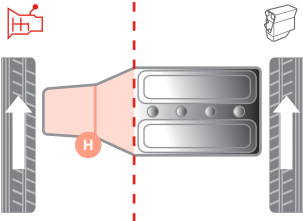

FORD - Transit 1985- 09/85 - 09/92

Gearbox Mount | Getriebelager | Support boîte de vitesses | Supporti cambio

1.6	LAT	09/85 - 09/92					
2.0	NAT, NAV	09/85 - 09/92	MAN/AUT	10/88 →	H	80001385	88VB 6068 AC...
2.0 Cat	N6T	11/85 - 09/92					
2.5 D	4AB	01/86 - 09/91					
2.5 D	4BA, 4CA	10/88 - 09/91	MAN/AUT		H	80001385	88VB 6068 AC...
2.5 D	4AB	12/85 - 01/89	MAN/AUT	10/88 →	H	80001385	88VB 6068 AC...
2.5 D	4AB, 4BA, 4CA	09/88 - 09/92	MAN/AUT		H	80001385	88VB 6068 AC...
2.5 D	4AB	01/86 - 01/89	MAN/AUT	10/88 →	H	80001385	88VB 6068 AC...
2.5 DI	4BA, 4CA	09/88 - 09/92	MAN/AUT		H	80001385	88VB 6068 AC...