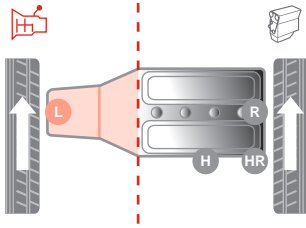

CITROËN - Xsara / Break 04/97 - 08/05

21652732	21652739	21652740	21652741	21652742	21652762	21652764
21652770	21652771	49368206 NEW	49368270 NEW	49388306 NEW	49388307 NEW	8000033
8000037	8000057	8000059	8000166	80001343		

Engine Mount | Motorlager | Support moteurs | Supporti motore

1.4 HDi	8HX (DV4TD)	01/03 - 08/05	MAN/AUT		R + U + H	80001343	1809 33...
1.4 i	KFW (TU3JP), KFX (TU3JP)	04/97 - 03/05	MAN/AUT	→ 08/00	R + O	21652770	1844 25
			MAN/AUT		H	49368206	1806 08
			MAN/AUT	→ 07/97 →	R	21652741	91 538 407...
			MAN/AUT	→ 07/97 → → 08/00	HR	21652762	1809 04
1.4 i	KFW (TU3JP), KFX (TU3JP)	10/97 - 08/05	MAN/AUT	→ 08/00	HR	21652762	1809 04
			MAN/AUT	→ 08/00	R + O	21652770	1844 25
			MAN/AUT		H	49368206	1806 08
			MAN/AUT		R	21652741	91 538 407...
1.5 D	VJZ (TUD5)	04/97 - 09/00	MAN/AUT		H	49368206	1806 08
			MAN/AUT	→ 07/97 →	R + O	21652770	1844 25
			MAN/AUT	→ 07/97 →	R	21652739	1844 42
			MAN/AUT	→ 07/97 →	HR	21652762	1809 04
1.5 D	VJZ (TUD5)	10/97 - 09/00	MAN/AUT		H	49368206	1806 08
			MAN/AUT		HR	21652762	1809 04
			MAN/AUT		R	21652739	1844 42
			MAN/AUT		R + O	21652770	1844 25
1.6 16V	NFU (TU5JP4)	09/00 - 08/05	MAN/AUT		H	49368206	1806 08
			MAN/AUT		R	8000033	1844 75
1.6 i	NFZ (TU5JP)	04/97 - 09/00	AUT		R	8000033	1844 75
			MAN/AUT		H	49368206	1806 08
			MAN/AUT	→ 07/97 →	R + O	21652770	1844 25
			MAN/AUT	→ 07/97 →	R	21652739	1844 42
			MAN/AUT	→ 07/97 →	HR	21652762	1809 04
1.6 i	NFZ (TU5JP)	10/97 - 09/00	AUT		R	8000033	1844 75
			MAN/AUT		H	49368206	1806 08
			MAN/AUT		HR	21652762	1809 04
			MAN/AUT		R	21652739	1844 42
			MAN/AUT		R + O	21652770	1844 25
1.8 D	161A (XUD7), A9A (XUD7)	04/97 - 09/00	MAN/AUT		H	49368270	1854 14
			MAN/AUT	→ 07/97 →	R	8000057	1844 47
			MAN/AUT	→ 07/97 →	R + O	21652770	1844 25
			MAN/AUT	→ 07/97 →	H	80000166	1809 22
			MAN/AUT	→ 07/97 →	R	21652764	1809 29...
1.8 D	A9A (XUD7)	10/97 - 09/00	MAN/AUT		H	80000166	1809 22
			MAN/AUT		R	21652764	1809 29...
			MAN/AUT		H	49368270	1854 14
			MAN/AUT		R	8000057	1844 47
			MAN/AUT		R + O	21652770	1844 25
1.8 i	LFX (XU7JB)	04/97 - 09/00	MAN/AUT		H	49368270	1854 14
			MAN/AUT	→ 07/97 → / → 07778	R	21652764	1809 29...
			MAN/AUT	→ 07/97 →	R + O	21652770	1844 25
			MAN/AUT	→ 07/97 →	H	80000166	1809 22
			MAN/AUT	→ 07/97 →	R	21652739	1844 42
1.8 i	LFX (XU7JB)	10/97 - 09/00	MAN/AUT		H	80000166	1809 22
			MAN/AUT		H	49368270	1854 14
			MAN/AUT		R	21652739	1844 42
			MAN/AUT	→ 07778	R	21652764	1809 29...
			MAN/AUT		R + O	21652770	1844 25
1.8 i 16V	LFY (XU7JP4)	04/97 - 09/00	MAN/AUT		H	49368270	1854 14
			MAN/AUT	→ 07/97 →	R	8000057	1844 47
			MAN/AUT	→ 07/97 →	R + O	21652770	1844 25
			MAN/AUT	→ 07/97 →	H	80000166	1809 22
			MAN/AUT	→ 07/97 →	R	21652764	1809 29...