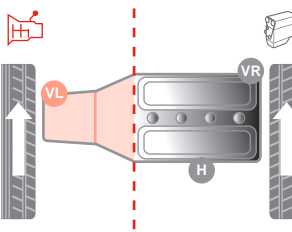

VAUXHALL - Tigra 07/94 - 12/00

Engine Mount | Motorlager | Support moteurs | Supporti motore

1.4 16V	X 14 XE	07/94 - 12/00	MAN/AUT		H	21653048	90538063...
1.6 16V	X 16 XE	07/94 - 12/00	MAN/AUT		VR	21653045	90445300...