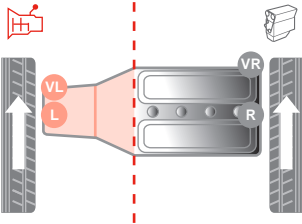

FORD - Mondeo III / Turnier 10/00 - 03/07

Engine Mount | Motorlager | Support moteurs | Supporti motore

1.8 16V	CGBA, CGBB, CHBA, CHBB	10/00 - 03/07	MAN/AUT		VR	80001945	1123542
1.8 SCi	CFBA	06/03 - 03/07	MAN/AUT		-	49368775	1S71 6P082 AF...
2.0	CJBA	10/00 - 03/07	MAN/AUT		-	49368775	1S71 6P082 AF...
2.0 16V	CJBA, CJBB	10/00 - 03/07	MAN/AUT		VR	80001945	1123542
			MAN/AUT		-	49368775	1S71 6P082 AF...
2.0 16V DI / TDDi / TDCi	D5BA, SDBA	10/00 - 03/07	MAN/AUT		R	80004215	1332838
			MAN/AUT	→ 06/04	-	49368775	1S71 6P082 AF...
2.0 16V TDDi / TDCi	D6BA, HJBA, HJBB, HJBC	10/00 - 03/07	MAN/AUT	→ 07/04 →	-	49368772	1S71 6P082 BG...
			MAN/AUT	→ 06/04	-	49368775	1S71 6P082 AF...
2.0 TDCi		10/00 - 03/07	MAN/AUT	→ 07/04 →	-	49368772	1S71 6P082 BG...
			MAN/AUT	→ 06/04	-	49368775	1S71 6P082 AF...
2.0 TDCi	FMBA, N7BA	10/01 - 03/07	MAN/AUT		R	80004215	1332838
			MAN/AUT	→ 06/04	-	49368775	1S71 6P082 AF...
			MAN/AUT	→ 07/04 →	-	49368772	1S71 6P082 BG...
2.2 TDCi	QJBA, QJBB, QJBC, QJBD	09/04 - 03/07	MAN/AUT		R	80004215	1332838
			MAN/AUT		-	49368772	1S71 6P082 BG...
2.5 V6		10/00 - 03/07	MAN/AUT				
2.5 V6 24V	LCBD	10/00 - 03/07					
3.0 V6 24V	REBA	09/04 - 03/07			-	49368772	1S71 6P082 BG...
ST220	MEBA	04/02 - 03/07					

Gearbox Mount | Getriebelager | Support boîte de vitesses | Supporti cambio

1.8 16V	CGBA, CGBB, CHBA, CHBB	10/00 - 03/07	4-AUT		L	80004576	1S71 7M122 EB...
			5-AUT	→ 03/02 →	L	80004576	1S71 7M122 EB...
			MAN/AUT	→ 09/02	VL	80004217	1152896...
1.8 SCi	CFBA	06/03 - 03/07	4-AUT		L	80004576	1S71 7M122 EB...
			5-AUT		L	80004576	1S71 7M122 EB...
2.0 16V	CJBA, CJBB	10/00 - 03/07	4-AUT		L	80004576	1S71 7M122 EB...
			5-AUT	→ 03/02 →	L	80004576	1S71 7M122 EB...
2.0 16V DI / TDDi / TDCi	D5BA, SDBA	10/00 - 03/07	4-AUT		L	80004576	1S71 7M122 EB...
2.0 16V TDDi / TDCi	D6BA, HJBA, HJBB, HJBC	10/00 - 03/07	5-AUT	→ 03/02 →	L	80004576	1S71 7M122 EB...
2.0 TDCi	FMBA, N7BA	10/01 - 03/07	MAN/AUT	→ 12/01 →	VL	80004217	1152896...
2.2 TDCi	QJBA, QJBB	09/04 - 03/07	4-AUT		L	80004576	1S71 7M122 EB...
			5-AUT		L	80004576	1S71 7M122 EB...
2.5 V6 24V	LCBD	10/00 - 03/07	MAN/AUT	→ 12/01	L	80004576	1S71 7M122 EB...
			MAN/AUT	→ 12/01 →	VL	80004217	1152896...
3.0 V6 24V	REBA	09/04 - 03/07	4-AUT		L	80004576	1S71 7M122 EB...
ST220	MEBA	04/02 - 03/07	5-AUT		L	80004576	1S71 7M122 EB...
			MAN/AUT		VL	80004217	1152896...