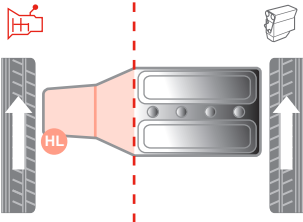

NISSAN - X-Trail II 06/07 - 11/13

Gearbox Mount | Getriebelager | Support boîte de vitesses | Supporti cambio

2.0 dCi	M9R, M9R 760	06/07 - 11/13	MAN/AUT	HL	80004559	11220JD700
2.0 dCi FWD	M9R	06/07 - 11/13		HL	80004559	11220JD700