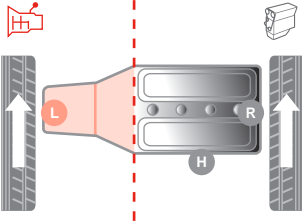

OE

CITROËN - C3 02/02 -

Engine Mount | Motorlager | Support moteurs | Supporti motore

1.4 16V	KFU (ET3J4)	12/03	MAN/AUT		H	80001552	1806 96...
1.4 16V HDi	8HY (DV4TED4)	02/02	MAN/AUT		R + O	49371813	1807 Y4...
			MAN/AUT		H	80001552	1806 96...
1.4 Bioflex	KFV (TU3JP)	01/09	MAN/AUT	SW+	R + O	49380534	1839 F6
1.4 Flex	KFV (TU3JP)	12/05 - 07/12					
1.4 HDi	8HX (DV4TD), 8HZ (DV4TD)	02/02	MAN/AUT		R	80004486	1807 W6...
			MAN/AUT		H	80001552	1806 96...
1.4 i	KFV (TU3A), KFV (TU3JP)	02/02	MAN/AUT	SW+	R + O	49380534	1839 F6
1.4 i Bivalent	KFV (TU3JP)	02/02	MAN/AUT	1171178 →	H	80001552	1806 96...
1.6 16V	NFU (TU5JP4)	02/02	AUT		H	80001552	1806 96...
1.6 16V HDi	9HX (DV6ATED4), 9HZ (DV6TED4)	09/05	MAN/AUT		H	80001552	1806 96...

Gearbox Mount | Getriebelager | Support boîte de vitesses | Supporti cambio

1.1 i	HFX (TU1A), HFX (TU1JP)	02/02	MAN/AUT		L	80001322	1813 92...
1.4 16V	KFU (ET3J4)	12/03	MAN/AUT		L	80001322	1813 92...
1.4 16V HDi	8HY (DV4TED4)	02/02					
1.4 HDi	8HX (DV4TD), 8HZ (DV4TD)	02/02					
1.4 i	KFV (TU3A), KFV (TU3JP)	02/02					
1.4 i Bivalent	KFV (TU3JP)	02/02					
1.6 16V	NFU (TU5JP4)	02/02					
1.6 16V HDi	9HX (DV6ATED4), 9HZ (DV6TED4)	09/05