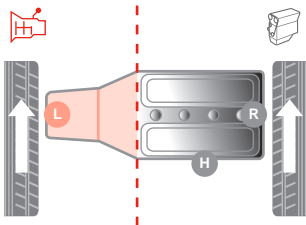

VW - Bora / Variant 10/98 - 05/05

Engine Mount | Motorlager | Support moteurs | Supporti motore

1.4 16V	AHW, AKQ, APE, AXP, BCA	03/00 - 05/05	AUT	AHW / AKQ / APE / AXP	H	80000229	1J0 199 851 N
			MAN		H	21652797	1J0 199 851 M...
			MAN	AHW / BCA / AKQ	R	80000250	1J0 199 262 BK
			MAN	AXP / 05/01 →	R	80000250	1J0 199 262 BK
			MAN/AUT	APE	R	80000228	1J0 199 262 BE
			MAN/AUT	AXP / → 04/01	R	80000228	1J0 199 262 BE
1.6	AEH, AKL, APF, AVU, BFQ, BJH	10/98 - 05/05	AUT		H	80000229	1J0 199 851 N
			MAN		H	21652797	1J0 199 851 M...
			MAN/AUT		R	80000228	1J0 199 262 BE
1.6 16V	ATN, AUS, AZD, BCB	02/00 - 05/05	AUT	AZD / AUS / ATN	H	80000229	1J0 199 851 N
			MAN		R	80000250	1J0 199 262 BK
			MAN		H	21652797	1J0 199 851 M...
1.6 FSI	BAD	01/02 - 05/05	MAN		R	80000250	1J0 199 262 BK
			MAN		H	21652797	1J0 199 851 M...
1.8	AGN, BAF	10/98 - 05/05	AUT		H	80000229	1J0 199 851 N
			MAN		H	21652797	1J0 199 851 M...
			MAN/AUT		R	21653036	1J0 199 262 BF
1.8 4motion	AGN	02/99 - 05/05	MAN		H	21652797	1J0 199 851 M...
			MAN/AUT		R	21653036	1J0 199 262 BF