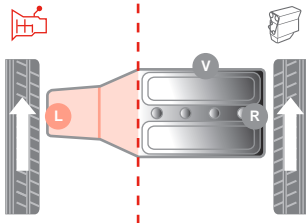

NISSAN - Primera III Traveller 01/02 -

Engine Mount | Motorlager | Support moteurs | Supporti motore

1.6 Visia	QG16DE	01/02	MAN/AUT	V	49361410	11270BU000
1.8	QG18DE	03/02				
1.9 dCi	F9Q	08/02	MAN/AUT	R	49361412	11210BV000
			MAN/AUT	R + O	80001513	11350BV000

Gearbox Mount | Getriebelager | Support boîte de vitesses | Supporti cambio

1.9 dCi	F9Q	08/02	MAN/AUT	L	80001357	11220AX600