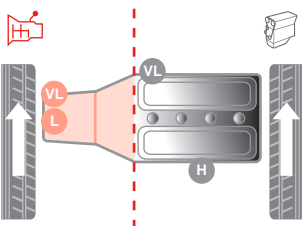

LANCIA - Delta II 06/93 - 08/99

Engine Mount | Motorlager | Support moteurs | Supporti motore

1.4 i.e.	160 A1.046, 836 A4.000	10/94 - 08/99	MAN/AUT		H	80001327	7644685
1.6 i.e.	835 C1.000	06/93 - 08/99					
1.8 i.e. 16V GT	183 A1.000	03/96 - 08/99	MAN/AUT		VL + U	80001476	7770915...
2.0 16V	836 A3.000	06/93 - 08/99	MAN/AUT		H	80001327	7644685
2.0 16V Turbo	175 A4.000, 836 A2.000	06/93 - 08/99					

Gearbox Mount | Getriebelager | Support boîte de vitesses | Supporti cambio

1.4 i.e.	160 A1.046, 836 A4.000	10/94 - 08/99	MAN/AUT		L	21653081	7610157
1.6 i.e.	835 C1.000	06/93 - 08/99					
1.6 i.e.	182 A6.000	03/96 - 08/99	MAN/AUT		VL	80000307	7778563
1.6 i.e. 16V	182 A4.000	01/96 - 08/99					
1.8 i.e. 16V	182 A2.000	03/96 - 08/99	MAN/AUT		L	80001365	7782435...
1.8 i.e. 16V GT	183 A1.000	03/96 - 08/99