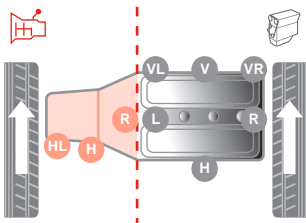

FIAT - Grande Punto 10/05 -

Engine Mount | Motorlager | Support moteurs | Supporti motore

1.2	199 A4.000	10/05	MAN/AUT		VL	80001839	55700441
			MAN/AUT		VR	80001486	55700434
			MAN/AUT		R	80001800	55700431...
1.2	169 A4.000	03/12	MAN/AUT		VL	80001839	55700441
1.3 D Multijet	199 A2.000, 199 A3.000	10/05	5-MAN		H	49363479	55702836
			6-MAN		R	80001841	55700442
			MAN		V	80001487	55700435
			MAN		H	80001493	55702833
1.3 D Multijet	199 A2.000, 199 B2.000	07/08	5-MAN		H	49363479	55702836
1.3 D Multijet	199 B4.000, 223 A9.000	04/10	MAN/AUT		H	49363479	55702836
1.3 D Multijet	199 A2.000, 199 A9.000	03/12	MAN/AUT	ex.selespeed	H	80001493	55702833
1.3 D Multijet	199 B1.000, 199 B4.000, 199 B8.000, 330 A1.000	03/12	5-MAN		H	49363479	55702836
1.4	350 A1.000	10/05	MAN/AUT		VL	80001839	55700441
			MAN/AUT		VR	80001486	55700434
			MAN/AUT		R	80001800	55700431...