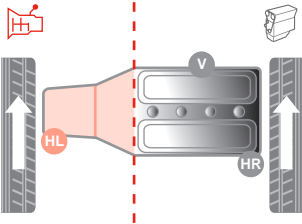

Gearbox Mount | Getriebelager | Support boîte de vitesses | Supporti cambio

1.2 TSI	CYVC	06/15	MAN/AUT		L	49388314	1K0 199 555 CA
---------	------	-------	---------	--	---	----------	----------------

**OE****VW - Corrado 09/88 - 12/95****Engine Mount | Motorlager | Support moteurs | Supporti motore**