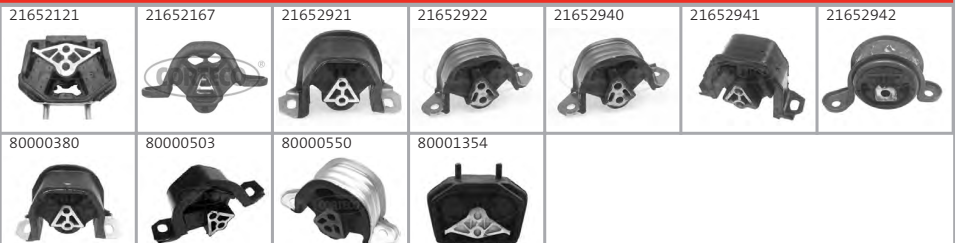

OPEL - Astra F / Caravan 09/91 - 01/99

Engine Mount | Motorlager | Support moteurs | Supporti motore

1.4	14 NV	09/91 - 09/93	MAN/AUT	✘	VR	21652940	90473846...
			MAN/AUT	*	VR	21652922	90278346...
			MAN/AUT	Africa	VR	80000550	90278347...
1.4	14 SE	09/92 - 01/98	MAN/AUT	ex. Servo / *	VR	21652940	90473846...
			MAN/AUT	*	VR	21652922	90278346...
1.4 i	C 14 NZ, X 14 NZ	09/91 - 09/98	MAN/AUT	✘	VR	21652940	90473846...
			MAN/AUT	*	VR	21652922	90278346...
1.4 i 16V	X 14 XE	01/96 - 09/98	MAN/AUT		VR	21652940	90473846...
1.4 Si	C 14 SE	03/92 - 09/98	MAN/AUT	ex. Servo / *	VR	21652940	90278346...
			MAN/AUT	*	VR	21652922	90278346...
1.6	16 LZ2, 16 NZR	09/95 - 09/98	MAN	16 LZ2 / Servo	VR	21652922	90278346...
			MAN/AUT	16 NZR / Code: RG / *	VR	21652922	90278346...
			MAN/AUT	16 NZR / Code: RY / ex. Servo / ✘	VR	21652940	90473846...
			MAN/AUT		H	80001354	90344692...
1.6 i	C 16 NZ, X 16 SZ, X 16 SZR	09/91 - 09/98	MAN/AUT	Code: RG / *	VR	21652922	90278346...
			MAN/AUT	Code: RY / ex. Servo / ✘	VR	21652940	90473846...
1.6 i 16V	X 16 XEL	08/94 - 09/98	MAN/AUT		VR	21652940	90473846...