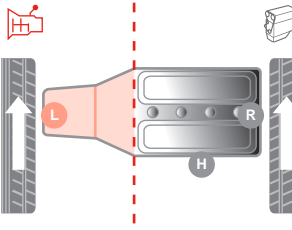

AUDI - TT / Roadster (8N3,8N9) 10/98 - 06/06

80000526

80000532

80001813

Engine Mount | Motorlager | Support moteurs | Supporti motore

3.2 VR6 quattro	BHE, BPF	07/03 - 06/06	6-MAN		H	80001813	1J0 199 851 AM
			MAN/AUT		R	80000526	1J0 199 262 CE

Gearbox Mount | Getriebelager | Support boîte de vitesses | Supporti cambio

1.8 T	AJQ, APP, ATC, AUQ	10/98 - 06/06	MAN/AUT	AUQ / ARY / APP / AJQ	L	80000532	8N0 199 555 C
1.8 T	AJQ, APP, ATC, AUQ	10/99 - 06/06	MAN/AUT	AUQ / APP / AJQ	L	80000532	8N0 199 555 C
1.8 T	AUM	01/01 - 06/06	MAN/AUT		L	80000532	8N0 199 555 C
1.8 T quattro	AJQ, ARY, AUQ	10/98 - 06/06	MAN/AUT	ARY / AJQ	L	80000532	8N0 199 555 C
1.8 T quattro	APX, BAM	10/98 - 06/06	MAN/AUT	BAM / APX	L	80000532	8N0 199 555 C
1.8 T quattro	APX, BAM	10/99 - 06/06	MAN/AUT	APX / BAM	L	80000532	8N0 199 555 C
1.8 T quattro	AJQ, ARY, AUQ	02/00 - 06/06	MAN/AUT	ARY / AJQ	L	80000532	8N0 199 555 C