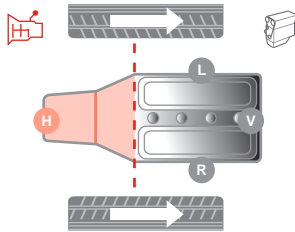

OE

MERCEDES-BENZ - S-Class Coupé (C215) 03/99 - 03/06

Engine Mount | Motorlager | Support moteurs | Supporti motore

CL 500	M 113.960	03/99 - 03/06	MAN/AUT		L + R	80001823	220 240 33 17...
CL 55 AMG	M 113.986	10/99 - 03/06					
CL 55 AMG Kompressor	M 113.991	06/02 - 03/06	MAN/AUT		L + R + V	80001089	220 240 27 17...
CL 600	M 137.970	03/99 - 03/06					
CL 63 AMG	M 137.980	09/01 - 03/06	MAN/AUT		L + R	80001823	220 240 33 17...

Gearbox Mount | Getriebelager | Support boîte de vitesses | Supporti cambio

CL 500	M 113.960	03/99 - 03/06					
CL 55 AMG	M 113.986	10/99 - 03/06					
CL 55 AMG Kompressor	M 113.991	06/02 - 03/06					
CL 600	M 137.970, M 275.950	03/99 - 03/06	MAN/AUT		H	602364	220 240 18 18...
CL 63 AMG	M 137.980	09/01 - 03/06					
CL 65 AMG	M 275.980	09/03 - 03/06