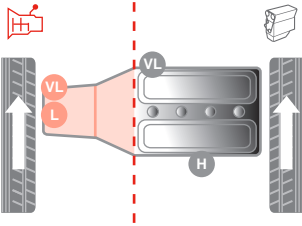

CORTECO

OE

LANCIA - Dedra 08/89 - 07/99

Engine Mount | Motorlager | Support moteurs | Supporti motore

1.6 i.e.	835 A1.000, 835 A1.046	08/89 - 06/94	MAN/AUT		H	80001327	7644685
1.6 LE Cat	159 B9.000	07/94 - 07/99					
1.8 GT 16V	183 A1.000	03/96 - 07/99	MAN/AUT		VL + U	80001476	7770915...
1.8 i.e.	836 A5.000	07/94 - 07/99	MAN/AUT		H	80001327	7644685
2.0 16V	836 A3.000	07/94 - 07/99	MAN/AUT	→ 4109548	H	80001327	7644685
			MAN/AUT		VL + U	80001476	7770915...
2.0 i.e.	835 A5.000, 835 A5.046	09/89 - 07/99	MAN/AUT		H	80001327	7644685

Gearbox Mount | Getriebelager | Support boîte de vitesses | Supporti cambio

1.6 16V	182 A4.000	01/96 - 07/99	MAN/AUT		VL	80000307	7778563
1.8 16V LE	182 A2.000	03/96 - 07/99	MAN/AUT		L	80001365	7782435...
1.8 GT 16V	183 A1.000	03/96 - 07/99	MAN/AUT	→ 05/97 →	L	80001365	7782435...
2.0 16V	836 A3.000	07/94 - 07/99