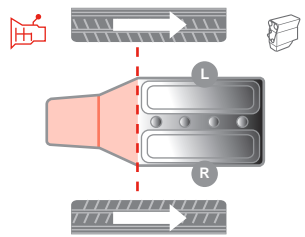

PORSCHE - 911 Cabriolet 06/08 - 12/12

80001417

Engine Mount | Motorlager | Support moteurs | Supporti motore

3.6 Carrera	MA1.02	06/08 - 12/11	MAN/AUT		L + R	80001417	997 375 049 08
3.6 Carrera 4	MA1.02	06/08 - 12/12					
3.8 Carrera 4S	MA1.01	06/08 - 12/12					
3.8 Carrera S	MA1.01	06/08 - 12/11