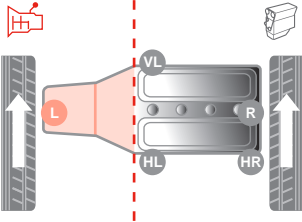

OE

ALFA ROMEO - 156 / Sportwagon 09/97 - 05/06

Engine Mount | Motorlager | Support moteurs | Supporti motore

1.6 16V T.SPARK.	AR 32102, AR 32103, AR 32104, AR 67601	05/00 - 05/06	MAN/AUT		HR	80001802	60627691			
1.6 16V T.SPARK	AR 32102, AR 32103, AR 32104, AR 67601	09/97 - 09/05					MAN/AUT	VL + U	80001476	7770915...
1.8 16V T.SPARK	AR 32201, AR 32205	09/97 - 05/06	MAN/AUT		R	49357906	60662481			
1.9 JTD	192 B1.000, 937 A4.000, 937 A5.000	11/02 - 05/06					MAN/AUT	HL	80001480	60816689...
1.9 JTD	937 A2.000, AR 37101	10/00 - 09/05	MAN/AUT		R	49357906	60662481			
1.9 JTD	937 A5.000	07/04 - 09/05	MAN/AUT		R	49357906	60662481			
1.9 JTD	937 A2.000, AR 32302, AR 37101	09/97 - 05/06	MAN/AUT		HL	80001480	60816689...			
1.9 JTD 16V	192 A5.000	11/02 - 05/06	MAN/AUT		R	49357906	60662481			
1.9 JTD 16V Q4	937 A5.000	07/04 - 05/06	MAN/AUT		VL + U	80001476	7770915...			
2.0 16V T.SPARK	AR 32301, AR 32310	09/97 - 06/02					MAN/AUT	HL	80001480	60816689...
2.0 JTS	937 A1.000	03/02 - 05/06			HL	80001480	60816689...			

Gearbox Mount | Getriebelager | Support boîte de vitesses | Supporti cambio

1.6 16V T.SPARK.	AR 32102, AR 32103, AR 32104, AR 67601	05/00 - 05/06	MAN/AUT		L	80001365	7782435...
1.6 16V T.SPARK	AR 32102, AR 32103, AR 32104, AR 67601	09/97 - 09/05					
1.8 16V T.SPARK	AR 32201, AR 32205	09/97 - 05/06					
2.0 16V T.SPARK	AR 32301, AR 32310	09/97 - 06/02					
2.0 JTS	937 A1.000	03/02 - 05/06