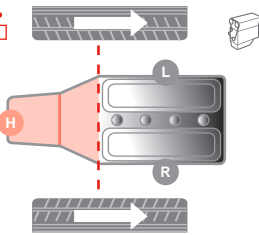

AUDI - Q7 (4L) 03/06 - 08/15

80001011

80001077

80004340

80004521

80004542

Engine Mount | Motorlager | Support moteurs | Supporti motore

3.0 TDI quattro	BUG, BUN, CASB	03/06 - 05/10	MAN/AUT		L + R	80001077	7L8 199 131 A
3.0 TDI quattro	CASA, CCMA, CJGA, CNRB	11/07 - 08/15	MAN/AUT	🚫 05/10 → / 🚫 CJGA	L + R	80004340	7L8 199 131 F
			MAN/AUT		L + R	80001077	7L8 199 131 A
3.0 TDI quattro	CJGD, CLZB, CRCA	05/11 - 08/15	MAN/AUT		L + R	80004340	7L8 199 131 F
3.6 FSI quattro	BHK	08/06 - 05/10	MAN/AUT		L + R	80001077	7L8 199 131 A
4.2 FSI quattro	BAR	03/06 - 05/10	MAN/AUT		L + R	80001011	7L6 199 131 A

Gearbox Mount | Getriebelager | Support boîte de vitesses | Supporti cambio

3.0 TDI quattro	BUG, BUN, CASB	03/06 - 05/10	MAN/AUT		H	80004521	7L0 399 249 B
3.0 TDI quattro	CASA, CCMA, CJGA, CNRB	11/07 - 08/15	MAN/AUT	🚫 CCMA / 🚫 CASA / 🚫 CJGA	H	80004521	7L0 399 249 B
3.0 TDI quattro	CATA, CJGC, CJMA	06/09 - 08/15	MAN/AUT		H	80004521	7L0 399 249 B
3.0 TDI quattro	CJGD, CLZB, CRCA	05/11 - 08/15	MAN/AUT	🚫 CJGD / 🚫 CRCA	H	80004521	7L0 399 249 B
3.0 TFSI quattro	CJTB, CJTC, CJWB, CJWC, CJWE, CNA, CTWA, CTWB	05/10 - 08/15	MAN/AUT		H	80004521	7L0 399 249 B
3.6 FSI quattro	BHK	08/06 - 05/10	MAN/AUT		H	80004521	7L0 399 249 B
4.2 FSI quattro	BAR	03/06 - 05/10	MAN/AUT		H	80004521	7L0 399 249 B
4.2 TDI quattro	BTR	03/07 - 06/09					
6.0 TDI quattro	CCGA	09/08 - 05/14	MAN/AUT		H	80004542	7L0 399 249 C