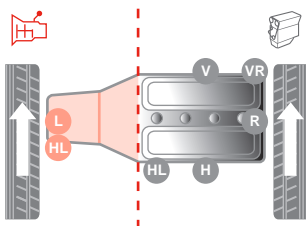

RENAULT - Laguna I / Grandtour 11/93 - 03/01

Engine Mount | Motorlager | Support moteurs | Supporti motore

1.6 16V	K4M 720, K4M 724	11/97 - 03/01	MAN/AUT		VR	21652886	77 00 818 369
			MAN/AUT	BM: B568	HL	80001524	77 00 422 529
			MAN/AUT	BM: B568	R	80001332	77 00 423 007
1.6 16V	K4M 720, K4M 724	11/97 - 03/01	MAN/AUT		R	80001332	77 00 423 007
			MAN/AUT		HL	80001524	77 00 422 529
1.8	F3P 670, F3P 674, F3P 678, F3P 720, F3P 724	11/93 - 03/01	MAN/AUT		H	80000965	77 00 817 782
			MAN/AUT		VR	80001472	77 00 823 949
1.8 16V	F4P 760, F4P 770	04/98 - 03/01	MAN/AUT		R	80001332	77 00 423 007
			MAN/AUT		HL	80001524	77 00 422 529