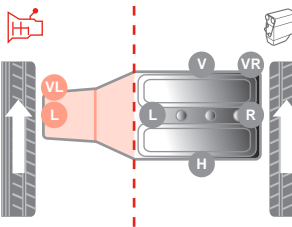

OPEL - Signum 05/03 -

Engine Mount | Motorlager | Support moteurs | Supporti motore

1.8	Z 18 XE	05/03	MAN	Code: GL	VR	80004478	91 56 942...
			MAN/AUT	🚗 61000001 → 🚗 51999999	V	80000908	9191149...
1.8	Z 18 XER	09/05	MAN/AUT		H	80000898	9156932...
			MAN		VR	80004478	91 56 942...
			MAN/AUT		V	80000908	9191149...
1.9 CDTI	Z 19 DTH	04/04	MAN/AUT		H	80000899	9156933...
			AUT	🚗 51000001 →	V	49368439	56 84 143...
			MAN/AUT		R	49368403	56 84 648...
1.9 CDTI	Z 19 DT, Z 19 DTL	04/04	MAN/AUT		H	80000899	9156933...
			ex. AUT	🚗 61000001 →	L	49368472	56 84 691...
			MAN/AUT		R	49368403	56 84 648...
2.0 DTI	Y 20 DTH	05/03	MAN/AUT		H	80000899	9156933...
			MAN	🚗 → 51999999	V	80000902	56 84 101...
			MAN/AUT	🚗 → 51999999	VR	80004479	91 56 946...
2.0 Turbo	Z 20 NET	05/03	MAN/AUT		H	80000898	9156932...
			MAN		V	80000903	9156939...
			MAN/AUT		R	49368474	9156944...