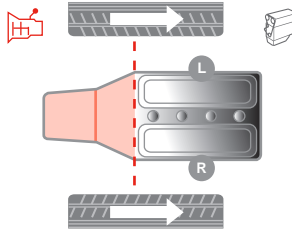

OE

OPEL - Rekord E / Caravan 08/77 - 08/86

Engine Mount | Motorlager | Support moteurs | Supporti motore

1.8 E	C 18 NV	05/85 - 08/86	MAN/AUT	✘	L + R	601978	90289667...
2.0 D	20 D	09/77 - 10/82	MAN/AUT	🚗 F1000028 →	R	601979	90447528...
			MAN/AUT	🚗 F000001 →	L	601979	90447528...
2.0 E	20 E	09/77 - 10/84	MAN/AUT	✘	L + R	601978	90289667...
2.0 S	20 S	08/77 - 08/86					
2.1 D	21 D	09/77 - 07/78	MAN/AUT	🚗 F1000028 →	R	601979	90447528...
2.2 D	23 D	08/78 - 08/83	MAN/AUT	🚗 F000001 →	L	601979	90447528...
2.2 E	22 E	11/84 - 08/86	MAN/AUT	✘	L + R	601978	90289667...
			MAN/AUT	✘	R	601978	90289667...
2.2 TD	23 TD	06/84 - 08/86	MAN/AUT	🚗 F1000028 →	R	601979	90447528...
			MAN/AUT	🚗 F000001 →	L	601979	90447528...