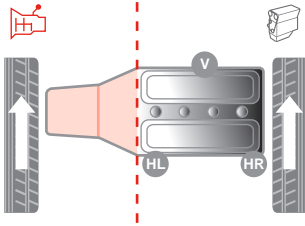

CORTECO

OE

SMART - Cabrio 03/00 - 01/04

Engine Mount | Motorlager | Support moteurs | Supporti motore

0.6	M 160.910, M 160 E6AL B03, M 160 E6AL B05	03/00 - 01/04	MAN/AUT		HR	49375252	0003144V015000000...
			MAN/AUT		HL	49390309	Q0003148V012000000...
0.7	M 160.920	01/03 - 01/04	MAN/AUT		V	49374210	03077V010000...
0.8 CDI	OM 660.940, OM 660 DE 8LA	03/01 - 01/04	MAN/AUT		HR	49375252	0003144V015000000...
			MAN/AUT		HL	49390308	Q0005810V003000000