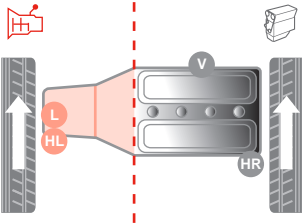

SEAT - Ibiza III 08/99 - 02/02

21651862	21651927	21651928	21651935	21651937	21651938	80000212

Engine Mount | Motorlager | Support moteurs | Supporti motore

1.4 16V	APE, AUA	05/00 - 02/02	MAN/AUT	APE	V	21651937	1H0 199 609 G
1.8 T 20V Cupra	AQX, AYP	07/00 - 02/02	MAN/AUT	LHD / AQX	HR	21651928	1H0 199 262 G...
			MAN/AUT	AQX	V	21651938	1H0 199 609 J...
1.9 SDI	AGP, AQM	08/99 - 02/02	MAN/AUT		HR	21651927	1H0 199 262 F...
			MAN/AUT		V	21651935	1H0 199 609 B

Gearbox Mount | Getriebelager | Support boîte de vitesses | Supporti cambio

1.4 16V	APE, AUA	05/00 - 02/02	MAN/AUT	APE	L	21651862	357 199 402 B...
1.8 T 20V Cupra	AQX, AYP	07/00 - 02/02	MAN/AUT	AQX	L	21651862	357 199 402 B...
1.9 SDI	AGP, AQM	08/99 - 02/02	MAN/AUT	→ 6K-2-199 999	HL	80000212	191 199 381 A