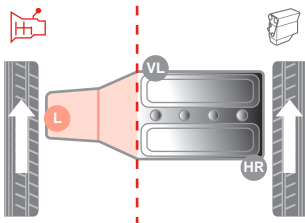

ALFA ROMEO - Spider 06/95 - 04/05

Engine Mount | Motorlager | Support moteurs | Supporti motore

1.8 16V	AR 32201	05/98 - 04/05	MAN/AUT		HR	80001802	60627691
2.0 JTS	937 A1.000	04/03 - 04/05	MAN/AUT		VL + U	80001476	7770915...
2.0 T.SPARK 16V	AR 16201, AR 32301, AR 32310	06/95 - 04/05	MAN/AUT		VL + U	80001476	7770915...