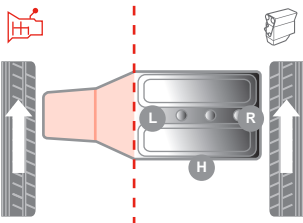

RENAULT - Master III 02/10 -

Engine Mount | Motorlager | Support moteurs | Supporti motore

2.3 dCi 100 [RWD]	M9T 690, M9T 692, M9T 870, M9T 890	02/10	MAN/AUT		H	49368550	82 00 675 206
			MAN/AUT		L	49368613	82 00 676 857
			MAN/AUT		H	49380563	82 00 675 064
			MAN/AUT		L	49361546	11 22 144 98R
			MAN/AUT		R	49361562	11 37 570 25R
2.3 dCi 100 [RWD]	M9T 670, M9T 690, M9T 692, M9T 870, M9T 890	02/10	MAN/AUT		H	49368550	82 00 675 206
			MAN/AUT		L	49368613	82 00 676 857
			MAN/AUT		L	49361546	11 22 144 98R
			MAN/AUT	UV0C / UV0D / HV0C	H	49380563	82 00 675 064
			MAN/AUT		R	49361562	11 37 570 25R
2.3 dCi 100 FWD	M9T 670, M9T 672, M9T 676, M9T 870, M9T 890	02/10	MAN/AUT		H	49368550	82 00 675 206
			MAN/AUT		L	49368613	82 00 676 857
			MAN/AUT		R	49361564	11 21 081 80R
			MAN/AUT	HV0A / HV0H / UV0A / UV0H / UV0D	H	49380563	82 00 675 064
2.3 dCi 100 FWD	M9T 670, M9T 672, M9T 676, M9T 870, M9T 890	02/10	MAN/AUT		H	49368550	82 00 675 206
			MAN/AUT		L	49368613	82 00 676 857
			MAN/AUT		R	49361564	11 21 081 80R
			MAN/AUT	FV0B / FV0D / FV0A / FV0K	H	49380563	82 00 675 064
2.3 dCi 100 FWD	M9T 670, M9T 672, M9T 676, M9T 870	02/11	MAN/AUT		H	49368550	82 00 675 206
			MAN/AUT		L	49368613	82 00 676 857
			MAN/AUT		R	49361564	11 21 081 80R