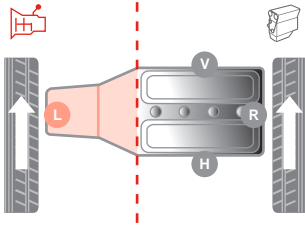

OPEL - Astra G Coupé 09/00 - 05/05

Engine Mount | Motorlager | Support moteurs | Supporti motore

1.8 16V	Z 18 XE	09/00 - 05/05	AUT		V	21652325	90538576...
			MAN		V	21652326	90575186...
			MAN/AUT		H	21652322	90538582...
			MAN/AUT		R	21652328	90575772...
2.2 DTI	Y 22 DTR	09/02 - 05/05	MAN/AUT		V	80004417	56 84 163...

Gearbox Mount | Getriebelager | Support boîte de vitesses | Supporti cambio

1.8 16V	Z 18 XE	09/00 - 05/05	MAN/AUT		L	603652	90575456...