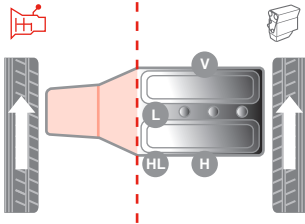

CORTECO

OE

FIAT - Stilo Multi Wagon 01/03 - 08/08

Engine Mount | Motorlager | Support moteurs | Supporti motore

1.4 16V	192 B2.000, 843 A1.000	01/04 - 08/08	MAN/AUT		HL	49363597	46781891
1.6 16V	182 B6.000	01/03 - 08/08	MAN/AUT		V	49389918	51732386
1.9 D	192 B5.000	09/04 - 08/08	MAN/AUT	12/06 →	L	49402518	51796833...
1.9 D Multijet	192 A8.000	09/05 - 08/08	MAN/AUT	→ 11/06	H	49402519	51732386
1.9 D Multijet	192 A9.000	09/05 - 08/08	MAN/AUT	12/06 →	H	80001362	46810387
1.9 D Multijet	937 A5.000	09/05 - 08/08	MAN/AUT		H	49402519	51732386
			MAN/AUT		V	49389918	51732386
1.9 JTD	192 A1.000, 937 A7.000	01/03 - 08/08	MAN/AUT	12/06 → / BM: EURO4	V	49389918	51732386
			MAN/AUT		L	49402518	51796833...
			MAN/AUT	12/06 →	H	49402519	51732386
1.9 JTD	192 A3.000	01/03 - 08/08	MAN/AUT		H	80001362	46810387
			MAN/AUT		HL	49363597	46781891
1.9 JTD	192 A5.000, 192 B1.000, 937 A4.000	09/03 - 08/08	MAN/AUT		H	49402519	51732386
			MAN/AUT		V	49389918	51732386