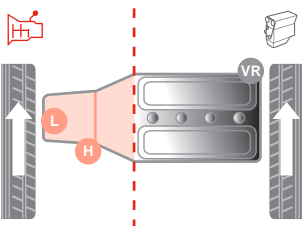

FORD - Fusion 08/02 - 12/12

Engine Mount | Motorlager | Support moteurs | Supporti motore

1.4 TDCi	F6JA, F6JB	08/02 - 12/12	MAN/AUT	→ 01/04	VR	80001947	2S61 6F012 GC...
			MAN/AUT	→ 01/04 →	VR	80001948	1334235