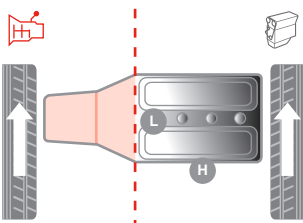

HONDA - CRX III 03/92 - 12/98

Engine Mount | Motorlager | Support moteurs | Supporti motore

1.5	D15B7	01/94 - 04/98	MAN		H	49386476	50810-SR3-030
1.6 ESi	D16Y8, D16Z6	03/92 - 12/98	MAN		H	49386476	50810-SR3-030
			MAN	D16Z6	L	80004209	50842-SR3-984...
1.6 i VTi	B16A2	03/92 - 12/98	MAN		H	49386476	50810-SR3-030
			MAN		L	80004209	50842-SR3-984...