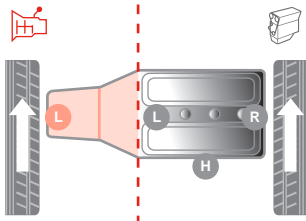

RENAULT - 19 II 01/92 - 12/95

Engine Mount | Motorlager | Support moteurs | Supporti motore

1.4	E6J 700, E7J 706	01/92 - 12/95	MAN	E6J 701	L	21652469	77 00 801 543...
			MAN/AUT		R	21652465	77 00 785 949
			MAN/AUT		H	21652470	77 00 804 163...
			MAN/AUT	E6J 700	L	21652469	77 00 801 543...
1.4	C3J 710	04/92 - 12/95	AUT	→ 09/94 / BM: B532	L	21652469	77 00 801 543...
			MAN	→ 09/94 / BM: B532 / BM: C532	L	21652469	77 00 801 543...
			MAN	→ 09/94 / BM: C532	R	21652465	77 00 785 949
			MAN	→ 09/94 / BM: C532	H	21652470	77 00 804 163...
			MAN/AUT	→ 09/94 / BM: B532	R	21652465	77 00 785 949
			MAN/AUT	→ 09/94 / BM: B532	H	21652470	77 00 804 163...
1.7	F3N 740, F3N 741	04/92 - 12/95	MAN		L	21652469	77 00 801 543...
			MAN/AUT		R	21652465	77 00 785 949
			MAN/AUT		H	21652470	77 00 804 163...
1.8	F3P 700	04/92 - 05/94	AUT	BM: B538	L	21652469	77 00 801 543...
			MAN	BM: B538 / BM: C538	L	21652469	77 00 801 543...
			MAN/AUT		R	21652465	77 00 785 949
			MAN/AUT		H	21652470	77 00 804 163...
1.8	F3P 706, F3P 707, F3P 708, F3P 760	04/92 - 12/95	MAN/AUT	→ 09/94 / BM: B53Y	R	21652465	77 00 785 949
1.8	F3P 700	04/92 - 05/94	AUT		L	21652469	77 00 801 543...
			MAN		L	21652469	77 00 801 543...
			MAN/AUT		R	21652465	77 00 785 949
			MAN/AUT		-	21652470	77 00 804 163...
1.8 16V	F7P 704	04/92 - 12/95	AUT	→ 10/94 → / BM: C53D	L	21652469	77 00 801 543...
			AUT	BM: B53D	L	21652469	77 00 801 543...
			MAN	BM: C53D / → 09/94	R	21652465	77 00 785 949
			MAN	→ 10/94 / BM: C53D	H	21652470	77 00 804 163...
			MAN	BM: C53D / BM: B53D / → 09/94	L	21652469	77 00 801 543...
			MAN	BM: C53D / → 10/94 →	L	21652469	77 00 801 543...
			MAN		L	21652469	77 00 801 543...
			MAN/AUT	BM: B53D	R	21652465	77 00 785 949
1.8 16V	F7P 704	04/92 - 12/95	MAN/AUT	BM: C53D / → 10/94 →	R	21652465	77 00 785 949
			MAN/AUT	→ 10/95 / BM: B53D	H	21652470	77 00 804 163...
			AUT		L	21652469	77 00 801 543...
			MAN		L	21652469	77 00 801 543...
1.9 D	F8Q 742	04/92 - 12/95	MAN/AUT	→ 11/94 →	H	21652468	77 00 800 522
			MAN/AUT	→ 10/94	H	21652838	77 00 841 151...
			MAN/AUT	BM: B53J	R	21652845	77 00 802 927
1.9 D	F8Q 742	04/92 - 12/95	MAN/AUT	→ 11/94 →	H	21652468	77 00 800 522
1.9 dT	F8Q 744	04/92 - 12/95	MAN/AUT	→ 09/94	R	21652845	77 00 802 927
			MAN/AUT	→ 11/94 →	H	21652468	77 00 800 522
			MAN/AUT	→ 09/94	H	21652838	77 00 841 151...
1.9 dT	F8Q 744	04/92 - 12/95	MAN/AUT	→ 04/94	H	21652838	77 00 841 151...
			MAN/AUT	→ 09/94	R	21652845	77 00 802 927
			MAN/AUT	→ 11/94 →	H	21652468	77 00 800 522