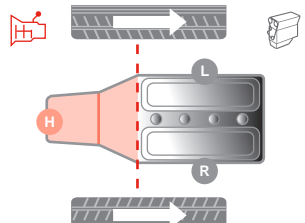

VOLVO - 740 / Kombi 08/84 - 08/92

Engine Mount | Motorlager | Support moteurs | Supporti motore

2.3	B 230 F	08/87 - 07/92	AUT	01/91 → / 1289 418 / 1289 419 / 1289 423	1289 422 /	L + R	601420	1378 657
2.3 Turbo	B 230 ET, B 230 FT	08/85 - 07/89	MAN/AUT	01/88 →		L + R	601420	1378 657
2.3 Turbo	B 230 FT	08/89 - 07/90	MAN/AUT			L + R	601420	1378 657

Gearbox Mount | Getriebelager | Support boîte de vitesses | Supporti cambio

2.0	B 200 G	08/85 - 07/92	MAN/AUT		H	80001313	1330 831...
2.0	B 200 ET	01/86 - 08/90	MAN/AUT	01/87 →	H	80001313	1330 831...