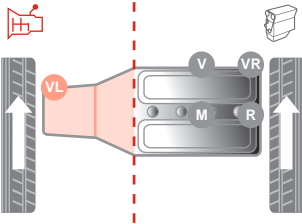

OE

NISSAN - Almera II 01/00 -

Engine Mount | Motorlager | Support moteurs | Supporti motore

1.5	QG15DE	03/00	MAN-AUT	QG15DE	M	80001958	11270BM500
			MAN-AUT	QG15DE	R	80001956	11320BM500
1.5 dCi	K9K 722	01/03	MAN/AUT	K9K	VR	80001959	11210BN702
1.8	QG18DE	01/00	MAN-AUT	QG18DE	M	80001958	11270BM500
			MAN-AUT	QG18DE	R	80001956	11320BM500
2.2 dCi	YD22DDT, YD22DDTi	09/03	MAN/AUT	YD22DDT / → 01/04	R	80001955	11320BN300
2.2 Di	YD22DDT	03/00	MAN/AUT	YD22DDT	V	80001957	11270BN310

Gearbox Mount | Getriebelager | Support boîte de vitesses | Supporti cambio

1.5 dCi	K9K 722	01/03	MAN/AUT	K9K	VL	80004147	11220BN720