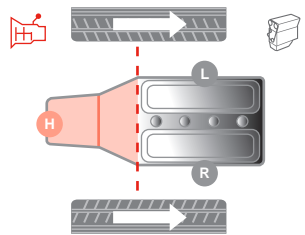

PORSCHE - Cayenne 09/02 - 09/10

49387389 **NEW**

49387391 **NEW**

80001014

80001086

80004340

80004521

80004542

Engine Mount | Motorlager | Support moteurs | Supporti motore

3.0 Diesel	M 05.9E, MCN.RB	06/10	MAN/AUT		L + R	80004340	955 375 049 10
4.8 GTS	M 48.02	06/12	MAN/AUT		U + R	49387391	948 375 050 03
4.8 S	M 48.02	06/10					
4.8 Turbo	M 48.52, MCF.TB	06/10					
4.8 Turbo S	M 48.52, MCY.XA	10/12					
S 4.5	M 48.00	09/02 - 09/07	MAN/AUT		R	80001086	948 375 050 01
Turbo 4.5	M 48.50	09/02 - 09/07	MAN/AUT		L	80001014	948 375 049 01

Gearbox Mount | Getriebelager | Support boîte de vitesses | Supporti cambio

3.6	M 55.01	02/07 - 09/10	MAN/AUT		H	80004521	955 375 057 20
S 4.5	M 48.00	09/02 - 09/07	MAN/AUT		H	80004542	955 375 057 30
S 4.8	M 48.01	02/07 - 09/10					
Turbo 4.5	M 48.50	09/02 - 09/07					
Turbo S 4.8	M 48.51	02/07 - 09/10