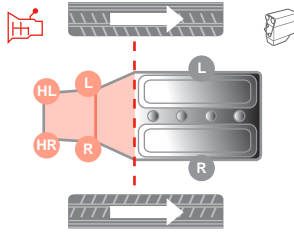

OE

BMW - 3-Series Touring (E36) 01/95 - 10/99

Engine Mount | Motorlager | Support moteurs | Supporti motore

316 i	M43 B16 (164E2)	01/96 - 10/99	MAN/AUT		L + R	601558	11 81 1 141 377...
318 i	M43 B18 (184E2)	07/95 - 10/99					
318 tds	M41 D17 (174T1)	01/95 - 10/99	MAN/AUT		L	601560	11 81 1 141 889
			MAN/AUT		R	601558	11 81 1 141 377...
320 i	M52 B20 (206S3)	01/95 - 10/99	MAN/AUT		L + R	603820	22 11 6 779 970...
323 i	M52 B25 (256S3)	09/95 - 10/99					
325 tds	M51 D25 (256T1)	01/95 - 10/99	MAN/AUT		L + R	601554	11 81 1 139 883
328 i	M52 B28 (286S1)	01/95 - 10/99	MAN/AUT		L + R	603820	22 11 6 779 970...

Gearbox Mount | Getriebelager | Support boîte de vitesses | Supporti cambio

316 i	M43 B16 (164E2)	01/96 - 10/99	MAN/AUT		L + R	80001860	23 71 1 137 817...
318 i	M43 B18 (184E2)	07/95 - 10/99	MAN/AUT		HL + HR	21652155	23 71 1 137 817
			MAN/AUT		L + R	80001860	23 71 1 137 817...
			MAN/AUT		HL + HR	21651238	23 71 1 133 487
318 tds	M41 D17 (174T1)	01/95 - 10/99	MAN/AUT		HL + HR	21651252	23 70 1 138 517...
320 i	M52 B20 (206S3)	01/95 - 10/99	MAN/AUT		HL + HR	21652155	23 71 1 137 817
323 i	M52 B25 (256S3)	09/95 - 10/99	MAN/AUT		L + R	80001860	23 71 1 137 817...
325 tds	M51 D25 (256T1)	01/95 - 10/99	MAN/AUT		HL + HR	21651237	23 71 1 131 664...
			MAN/AUT		HL + HR	21651253	24 71 1 134 740...
328 i	M52 B28 (286S1)	01/95 - 10/99	MAN/AUT		HL + HR	21652155	23 71 1 137 817
			MAN/AUT		L + R	80001860	23 71 1 137 817...