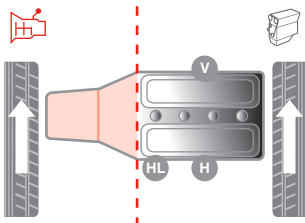

TOYOTA - Corolla VIII 10/06 -

Engine Mount | Motorlager | Support moteurs | Supporti motore

1.4 D-4D	1ND-TV	10/06	MAN/AUT	J	V	49388363	12361-28230
			MAN/AUT	J	H	49388362	12371 22220
1.4 VVT-i	4ZZ-FE	01/07	MAN/AUT	J	V	49388363	12361-28230
			MAN/AUT	J	H	49388362	12371 22220
			MAN/AUT	→ 12/08 / J	HL	49388364	12372-22150
			MAN	→ 12/08 / J	HL	49388364	12372-22150
1.6	1ZR-FAE, 1ZR-FE	01/09	MAN/AUT	→ 12/08 / J	H	49388362	12371 22220
			MAN/AUT	→ 12/08 / J	V	49388363	12361-28230
			MAN	→ 12/08 / J	HL	49388364	12372-22150
1.6 Dual VVTi	1ZR-FE	01/07	MAN	J	V	49388363	12361-28230
1.6 VVTi	1ZR-FE	07/10 - 05/14	MAN	J	H	49388362	12371 22220
			MAN	J	H	49388362	12371 22220
1.8	2ZR-FE	05/07 - 07/14	MAN/AUT	J	V	49388363	12361-28230
1.8 GLI Flex	2ZR-FBE, 2ZR-FE	01/08	MAN/AUT	J	H	49388362	12371 22220
1.8 VVTi	2ZR-FE	01/08	MAN/AUT	→ 12/08 / J	HL	49388364	12372-22150
2.0 VVTi	3ZR-FAE	08/10	MAN/AUT	J	V	49388363	12361-28230
2.4	2AZ-FE	01/08 - 11/13