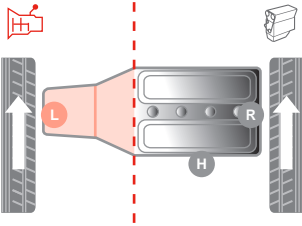

Gearbox Mount | Getriebelager | Support boîte de vitesses | Supporti cambio

1.2 PureTech 110		02/16	MAN		L + O	49388308	1844 C2
------------------	--	-------	-----	--	-------	----------	---------

CITROËN - BX / Break 10/82 - 12/94