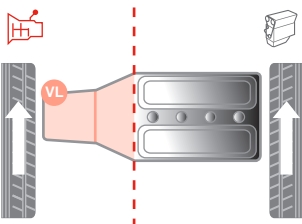

NISSAN - Cube 03/10 -

Gearbox Mount | Getriebelager | Support boîte de vitesses | Supporti cambio

1.5 dCi	K9K, K9K 270	03/10	MAN/AUT		VL	80004147	11220BN720