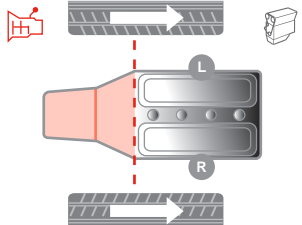

OPEL - Omega A / Caravan 09/86 - 03/94

Engine Mount | Motorlager | Support moteurs | Supporti motore

1.8	18 SEH, E 18 NVR	09/86 - 03/94	MAN/AUT	L + R	601978	90289667...
1.8 N	18 NV	09/86 - 08/87				
1.8 S	18 SV	09/86 - 03/94				
2.0	20 SE	09/86 - 03/94				
2.0 i	C 20 NE	09/86 - 03/94	MAN/AUT	L + R	601979	90447528...
2.3 D	23 YD	09/86 - 03/94				
2.3 TD	23 YDT	09/86 - 08/88				
2.3 TD Interc.	23 DTR	08/88 - 03/94				
2.4 i	C 24 NE	09/88 - 03/94	MAN/AUT	L + R	601978	90289667...