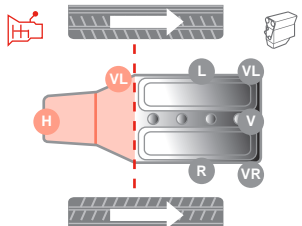

OPEL - Omega B / Caravan 03/94 - 07/03

Engine Mount | Motorlager | Support moteurs | Supporti motore

2.0	X 20 SE	03/94 - 09/99	MAN/AUT	L + R	601978	90289667...	
2.0 16V	X 20 XEV	03/94 - 09/99					
2.2 16V	Y 22 XE, Z 22 XE	09/99 - 07/03	MAN/AUT	🚗 Y1101126 →	L	601979	90447528...
			MAN/AUT		R	601978	90289667...
2.5 DTI	Y 25 DT	09/01 - 07/03	MAN/AUT	Code: HA	VL	21652958	9266152...
2.5 TD	25 DT, X 25 DT, X 25 TD	04/94 - 07/03	MAN/AUT	Code: HB	VR	603648	9266153...
2.6 V6	Y 26 SE	09/00 - 07/03	MAN/AUT	🚗 11125193 →	L + R + V	80000904	6 84 176...
3.2 V6	Y 32 SE	02/01 - 07/03					

Gearbox Mount | Getriebelager | Support boîte de vitesses | Supporti cambio

2.0	20 SE, X 20 SE	03/94 - 12/00	MAN/AUT	Code:QZ	H	80001350	90447548...
2.0 16V	X 20 XEV	03/94 - 09/99					
2.0 DTI 16V	X 20 DTH	09/97 - 09/00	MAN/AUT		VL	80000895	90497969...
			MAN/AUT		H	80001893	90447547...
2.2 16V	Y 22 XE, Z 22 XE	09/99 - 07/03	MAN/AUT	Code:QZ	H	80001350	90447548...
2.2 DTI 16V	Y 22 DTH	09/00 - 07/03	MAN/AUT		H	80001893	90447547...
2.5 TD	25 DT, X 25 DT, X 25 TD	04/94 - 07/03	MAN/AUT	Code:QZ	H	80001350	90447548...
2.5 V6	X 25 XE	03/94 - 09/00	MAN/AUT	Code:QZ	H	80001350	90447548...
2.6 V6	Y 26 SE	09/00 - 07/03					
3.0 V6	X 30 XE	04/94 - 02/01					
3.2 V6	Y 32 SE	02/01 - 07/03