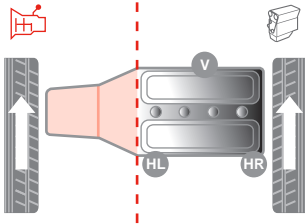

SMART - City-Coupé 07/98 - 01/04

Engine Mount | Motorlager | Support moteurs | Supporti motore

0.6	M 160.910, M 160 E6AL B03, M 160 E6AL B04, M 160 E6AL B05	07/98 - 01/04	MAN/AUT		HR	49375252	0003144V015000000...
			MAN/AUT		HL	49390309	Q0003148V012000000...
0.7	M 160.920	01/03 - 01/04	MAN/AUT		V	49374210	03077V010000...
0.8 CDI	OM 660.940, OM 660 DE 8LA	11/99 - 01/04	MAN/AUT		HR	49375252	0003144V015000000...
			MAN/AUT		HL	49390308	Q0005810V003000000