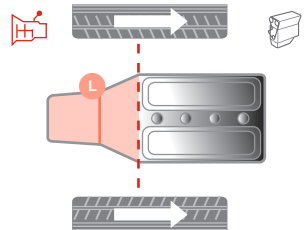

BMW - 02 (E10) 05/71 - 07/75

Gearbox Mount | Getriebelager | Support boîte de vitesses | Supporti cambio

1802	M10 B18	05/71 - 07/75	MAN/AUT		L + O	49402606	
------	---------	---------------	---------	--	-------	----------	--