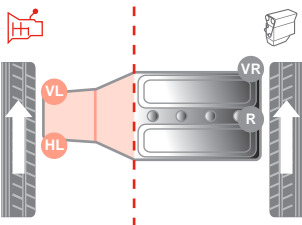

FIAT - Punto II Van 02/00 - 10/09

49356085 NEW	80000850	80000851	80001466	80001485	80001492	80001526

Engine Mount | Motorlager | Support moteurs | Supporti motore

1.2 60	188 A4.000	02/00 - 10/09	MAN	→ 2533528	VR	80001485	51757887...
1.3 JTD	188 A9.000	06/03 - 10/05	MAN/AUT		R	49356085	51757886...

Gearbox Mount | Getriebelager | Support boîte de vitesses | Supporti cambio

1.2 60	188 A4.000	02/00 - 10/09	MAN/AUT		HL	80000851	46844208...
			MAN/AUT		HL	80001492	46746990
			MAN/AUT		VL	80000850	46844207...
1.9 D 60	188 A3.000	02/00 - 10/09	MAN/AUT		HL	80001526	46772001
1.9 JTD	188 A7.000	02/00 - 10/09	MAN/AUT		VL	80001466	46846371...