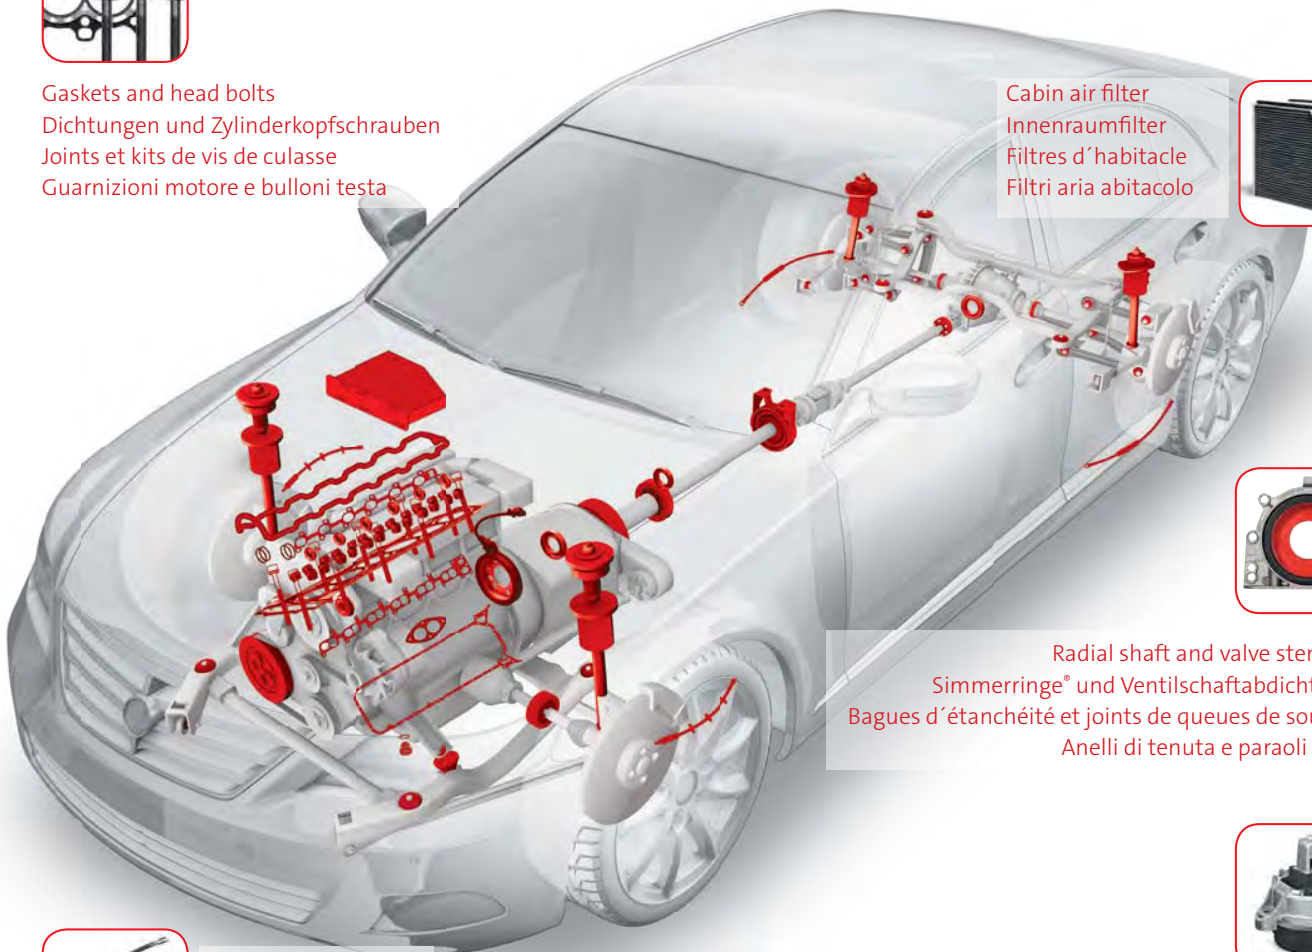

PRODUCT OVERVIEW

Gaskets and head bolts
Dichtungen und Zylinderkopfschrauben
Joints et kits de vis de culasse
Guarnizioni motore e bulloni testa

Cabin air filter
Innenraumfilter
Filtres d'habitacle
Filtri aria abitacolo

Radial shaft and valve stem seals
Simmerringe® und Ventilschaftabdichtungen
Bagues d'étanchéité et joints de queues de soupapes
Anelli di tenuta e paraoli valvole

Vibration control parts for chassis, engine and transmission
Schwingungstechnische Produkte für Fahrwerk, Motor und Getriebe
Pièces antivibratoires pour moteurs et transmissions
Ricambi per il controllo delle vibrazioni per telaio, motore e trasmissione

Brake hoses
Bremsschläuche
Flexibles de freins
Tubi freno