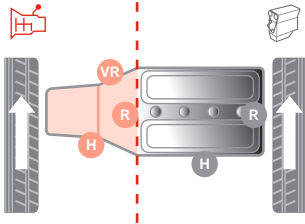

OE

FORD - Fiesta IV 08/95 - 08/03

Engine Mount | Motorlager | Support moteurs | Supporti motore

1.25 i 16V	DHA, DHB, DHC, DHD, DHE, DHF, DHG	08/95 - 01/02	MAN/AUT	BRA	H	80001345	XS61 6P082 AA...
1.4 i 16V	FHA, FHE	04/96 - 01/02					
1.6 16V Sport	L1T, L1V	02/00 - 01/02					
1.8 D	RTJ, RTK	08/95 - 04/00	MAN/AUT		H	80004231	XS61 6P082 DA...
1.8 D	RTK	02/96 - 04/02	MAN/AUT	→ 10/99	R	80000254	96FB 6038 BK...
1.8 DI	RTN, RTP, RTQ	04/00 - 01/02	MAN/AUT		H	80004231	XS61 6P082 DA...
D 1.8	RTJ, RTK	05/98 - 04/02					
TD 1.8	RTN, RTP, RTQ	03/00 - 08/03					

Gearbox Mount | Getriebelager | Support boîte de vitesses | Supporti cambio

1.25 i 16V	DHA, DHB, DHC, DHD, DHE, DHF, DHG	08/95 - 01/02	MAN/AUT		VR	80000253	96FB 7M121 AJ...
1.3 i	J4C, J4J, J4L, J4Q, J4R, J4T, JBC, JJA, JJC, JJE, JJJ, JJK, JJM	08/95 - 01/02	MAN/AUT		R	80001316	XS61 6038 EA...
			MAN/AUT		H	80001379	XS61 6P082 CA...
			MAN/AUT				
1.4 i 16V	FHA, FHE	04/96 - 01/02	MAN/AUT		VR	80000253	96FB 7M121 AJ...
1.6 16V Sport	L1T, L1V	02/00 - 01/02	MAN/AUT		H	80001379	XS61 6P082 CA...
1.8 D	RTJ, RTK	08/95 - 04/00	MAN/AUT		VR	80000253	96FB 7M121 AJ...
1.8 D	RTK	02/96 - 04/02	MAN/AUT		VR	80000253	96FB 7M121 AJ...
			MAN/AUT		H	80001379	XS61 6P082 CA...
1.8 DI	RTN, RTP, RTQ	04/00 - 01/02	MAN/AUT		VR	80000253	96FB 7M121 AJ...