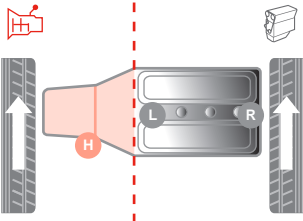

FORD - Transit 1991- 05/91 - 07/00

Engine Mount | Motorlager | Support moteurs | Supporti motore

2.5 DI	4BC, 4CC, 4FA, 4GA	05/91 - 06/94	MAN/AUT	02/94 →	L	80000473	92VB 6038 BC...
2.5 DI	4ED, 4FA, 4FB, 4FC, 4FD, 4HB, 4HC	06/94 - 03/00	MAN/AUT		L	80000567	95VB 6B032 BD...
			MAN/AUT		R	80000566	95VB 6038 BF...
2.5 DI	4DA	05/91 - 08/94	MAN/AUT	02/94 →	L	80000473	92VB 6038 BC...
2.5 DI	4ED, 4HB, 4HC	08/94 - 03/00	MAN/AUT		L	80000567	95VB 6B032 BD...
			MAN/AUT		R	80000566	95VB 6038 BF...
2.5 DI	4AB, 4BC, 4CC, 4FA	09/91 - 08/94	MAN/AUT	02/94 →	L	80000473	92VB 6038 BC...
2.5 DI	4FA, 4FB, 4FC, 4FD	08/94 - 03/00					
2.5 TD	4EB, 4EC, 4GA, 4GB, 4GC, 4GD, 4GE, 4GF, 4HA, 4HD	08/94 - 07/00	MAN/AUT		L	80000567	95VB 6B032 BD...
			MAN/AUT		R	80000566	95VB 6038 BF...
2.5 TDI	4EB, 4EC	06/94 - 03/00					

Gearbox Mount | Getriebelager | Support boîte de vitesses | Supporti cambio

2.0	NBA, NCA, NSF, NSG	09/91 - 03/00					
2.0 i	NCA	09/91 - 06/94					
2.5 DI	4AB, 4BC, 4CC, 4DA, 4ED, 4FA, 4FB, 4FC, 4FD, 4GA, 4HB, 4HC	05/91 - 03/00	MAN/AUT		H	80001385	88VB 6068 AC...