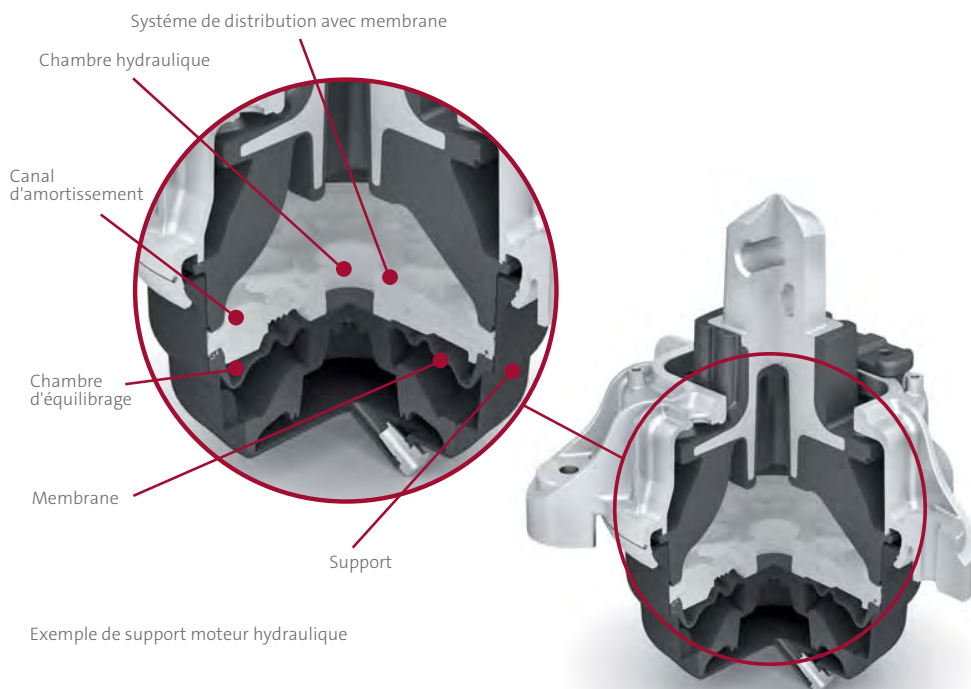

Les constructeurs automobiles installent de plus en plus de supports moteurs hydrauliques car ils associent aux fonctions d'isolation acoustique et antivibratoire des supports moteurs conventionnels une performance d'amortissement équilibrée.

La contrainte subie par les moteurs lors de la phase de ralenti peut être trop élevée pour des supports moteurs conventionnels, ce qui se traduit par une qualité d'amortissement insuffisante. Les supports moteurs hydrauliques peuvent adapter leurs caractéristiques selon la contrainte induite. Le liquide visqueux utilisé dans le support moteur hydraulique agit tel un amortisseur

assurant un confort de conduite optimal.

COMMENT CELA FONCTIONNE

Dans un support moteur hydraulique, le principal ressort en caoutchouc est composé d'une chambre supérieure et d'une chambre inférieure. Les chambres sont connectées par une série de canaux et séparées par une membrane en

caoutchouc. Le ressort principal est rempli de liquide visqueux qui agit comme un second amortisseur. Sous l'effet d'impacts générant des chocs et vibrations, la membrane en caoutchouc ouvre et ferme le canal de dérivation orientant le flux de liquide visqueux entre les deux chambres. Ceci permet un ajustement de la rigidité du support assurant des caractéristiques d'amortissement optimales pour tout type de route.