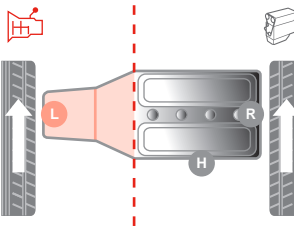

VW - Touran 02/03 - 05/15

Engine Mount | Motorlager | Support moteurs | Supporti motore

1.2 TSI	CBZB	05/10 - 05/15	MAN/AUT		O	49388309	1K0 199 868 Q...
			MAN/AUT		R	80004523	1K0 199 262 CP
1.2 TSI	CYVB	05/15	MAN/AUT		R	49377264	5Q0 199 262 BE
1.4 FSI	BLG, CAVB	11/06 - 05/10	MAN/AUT	→ 1T-7-080 000	R	80000588	1K0 199 262 K...
			MAN/AUT	BLG / → 1T-9-090 000	H + O	80001310	1K0 199 868 A
			MAN/AUT		O	49388309	1K0 199 868 Q...
			MAN/AUT	BLG / → 1T-9-090 000	H + U	80001306	1K0 199 867 P...
			MAN/AUT		H	80001835	1K0 199 855 BD...
1.4 TSI	BMY, CAVC	02/06 - 05/10	MAN/AUT	1T-7-080 001 →	R	80001060	1K0 199 262 CG
			MAN/AUT	→ 1T-7-080 000	R	80000588	1K0 199 262 K...
			MAN/AUT	→ 1T-9-090 000	H + O	80001310	1K0 199 868 A
			MAN/AUT	→ 1T-9-090 000	H + U	80001306	1K0 199 867 P...
			MAN/AUT		O	49388309	1K0 199 868 Q...
1.4 TSI	CAVB, CAVC, CTHB, CTHC	05/10 - 05/15	MAN/AUT		H	80001835	1K0 199 855 BD...
			MAN/AUT	1T-7-080 001 →	R	80001060	1K0 199 262 CG
1.4 TSI			MAN/AUT		O	49388309	1K0 199 868 Q...