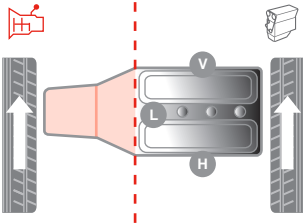

CORTECO

OE

KIA - Magentis 05/01 - 12/05

Engine Mount | Motorlager | Support moteurs | Supporti motore

2.0	G4JP	05/01 - 09/05	4-AUT		H	49359128	2193038850
			5-MAN		V	49359124	2191038900
2.4	G4JS	05/01 - 12/05	4-AUT		H	49359128	2193038850
			4-AUT		L	49361015	2183038510
			5-MAN		V	49359124	2191038900
			5-MAN		L	49359115	2183038010
2.5	G6BW	05/01 - 12/01					
2.5 V6	G6BV	05/01	4-AUT		L	49361015	2183038510
2.7	G6BA	09/01 - 12/05	5-MAN		V	49359124	2191038900
2.7 V6	G6BA	04/04	5-MAN		L	49359115	2183038010