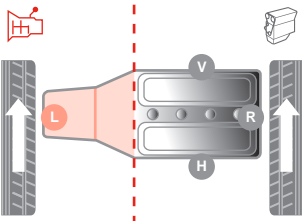

FIAT - Tipo 07/87 - 08/95

Engine Mount | Motorlager | Support moteurs | Supporti motore

1.1	160 A3.000	01/88 - 10/91	MAN/AUT			H	21653083	7629021
1.3 D	199 B1.000, 55266963	10/15	MAN/AUT			H	49374415	52026840
			MAN/AUT			V	49374417	51983866
1.3 D	55266963	03/16	MAN/AUT			H	49374415	52026840
1.4	843 A1.000	10/15	MAN/AUT			H	49374419	52026839
			MAN/AUT			V	49374417	51983866
1.4	160 A1.000, 160 A1.048	07/87 - 12/89	MAN			H	21653083	7629021
			MAN/AUT			R	21653082	7610541
1.4 i.e.	159 A2.000	05/89 - 04/95	MAN	159 A2.000		H	21653083	7629021
			MAN/AUT	159 A2.000		R	21653082	7610541
1.4 i.e.	160 A1.046, 160 A1.048, 836 A4.000	05/89 - 04/95	MAN			H	21653083	7629021
			MAN/AUT			R	21653082	7610541
1.6	55268036	10/15	MAN/AUT			H	49374413	52003790
1.6	160 A2.000	01/88 - 10/91	MAN			H	21653083	7629021
			MAN/AUT			R	21653082	7610541
1.6 D	55260384, 940 C1.000	10/15	MAN/AUT			V	49374411	51983877
1.6 i.e.	159 A3.048, 835 C1.000	10/92 - 04/95	MAN	159 A3.048 / → 12/93		H	21653083	7629021
			MAN/AUT			R	21653082	7610541
			MAN/AUT	835 C1.000		H	21653083	7629021
1.6 i.e.	159 A3.046	07/90 - 01/93	MAN			H	21653083	7629021
			MAN/AUT			R	21653082	7610541
2.0 16V	160 A8.046	07/91 - 04/95	MAN/AUT	2588195 →		H	80001327	7644685
2.0 i.e.	159 A5.046, 159 A6.046	03/90 - 04/95	MAN/AUT			H	80001327	7644685
2.0 i.e. 16V Sport	836 A3.000	03/93 - 04/95						

Gearbox Mount | Getriebelager | Support boîte de vitesses | Supporti cambio

1.1	160 A3.000	01/88 - 10/91	MAN/AUT			L	21653081	7610157
1.4	160 A1.000, 160 A1.048	07/87 - 12/89						
1.4 i.e.	159 A2.000	05/89 - 04/95	MAN/AUT	159 A2.000		L	21653081	7610157
1.4 i.e.	160 A1.046, 160 A1.048, 836 A4.000	05/89 - 04/95	MAN/AUT			L	21653081	7610157
1.6	160 A2.000	01/88 - 10/91						
1.6 i.e.	159 A3.046, 159 A3.048, 835 C1.000	07/90 - 04/95